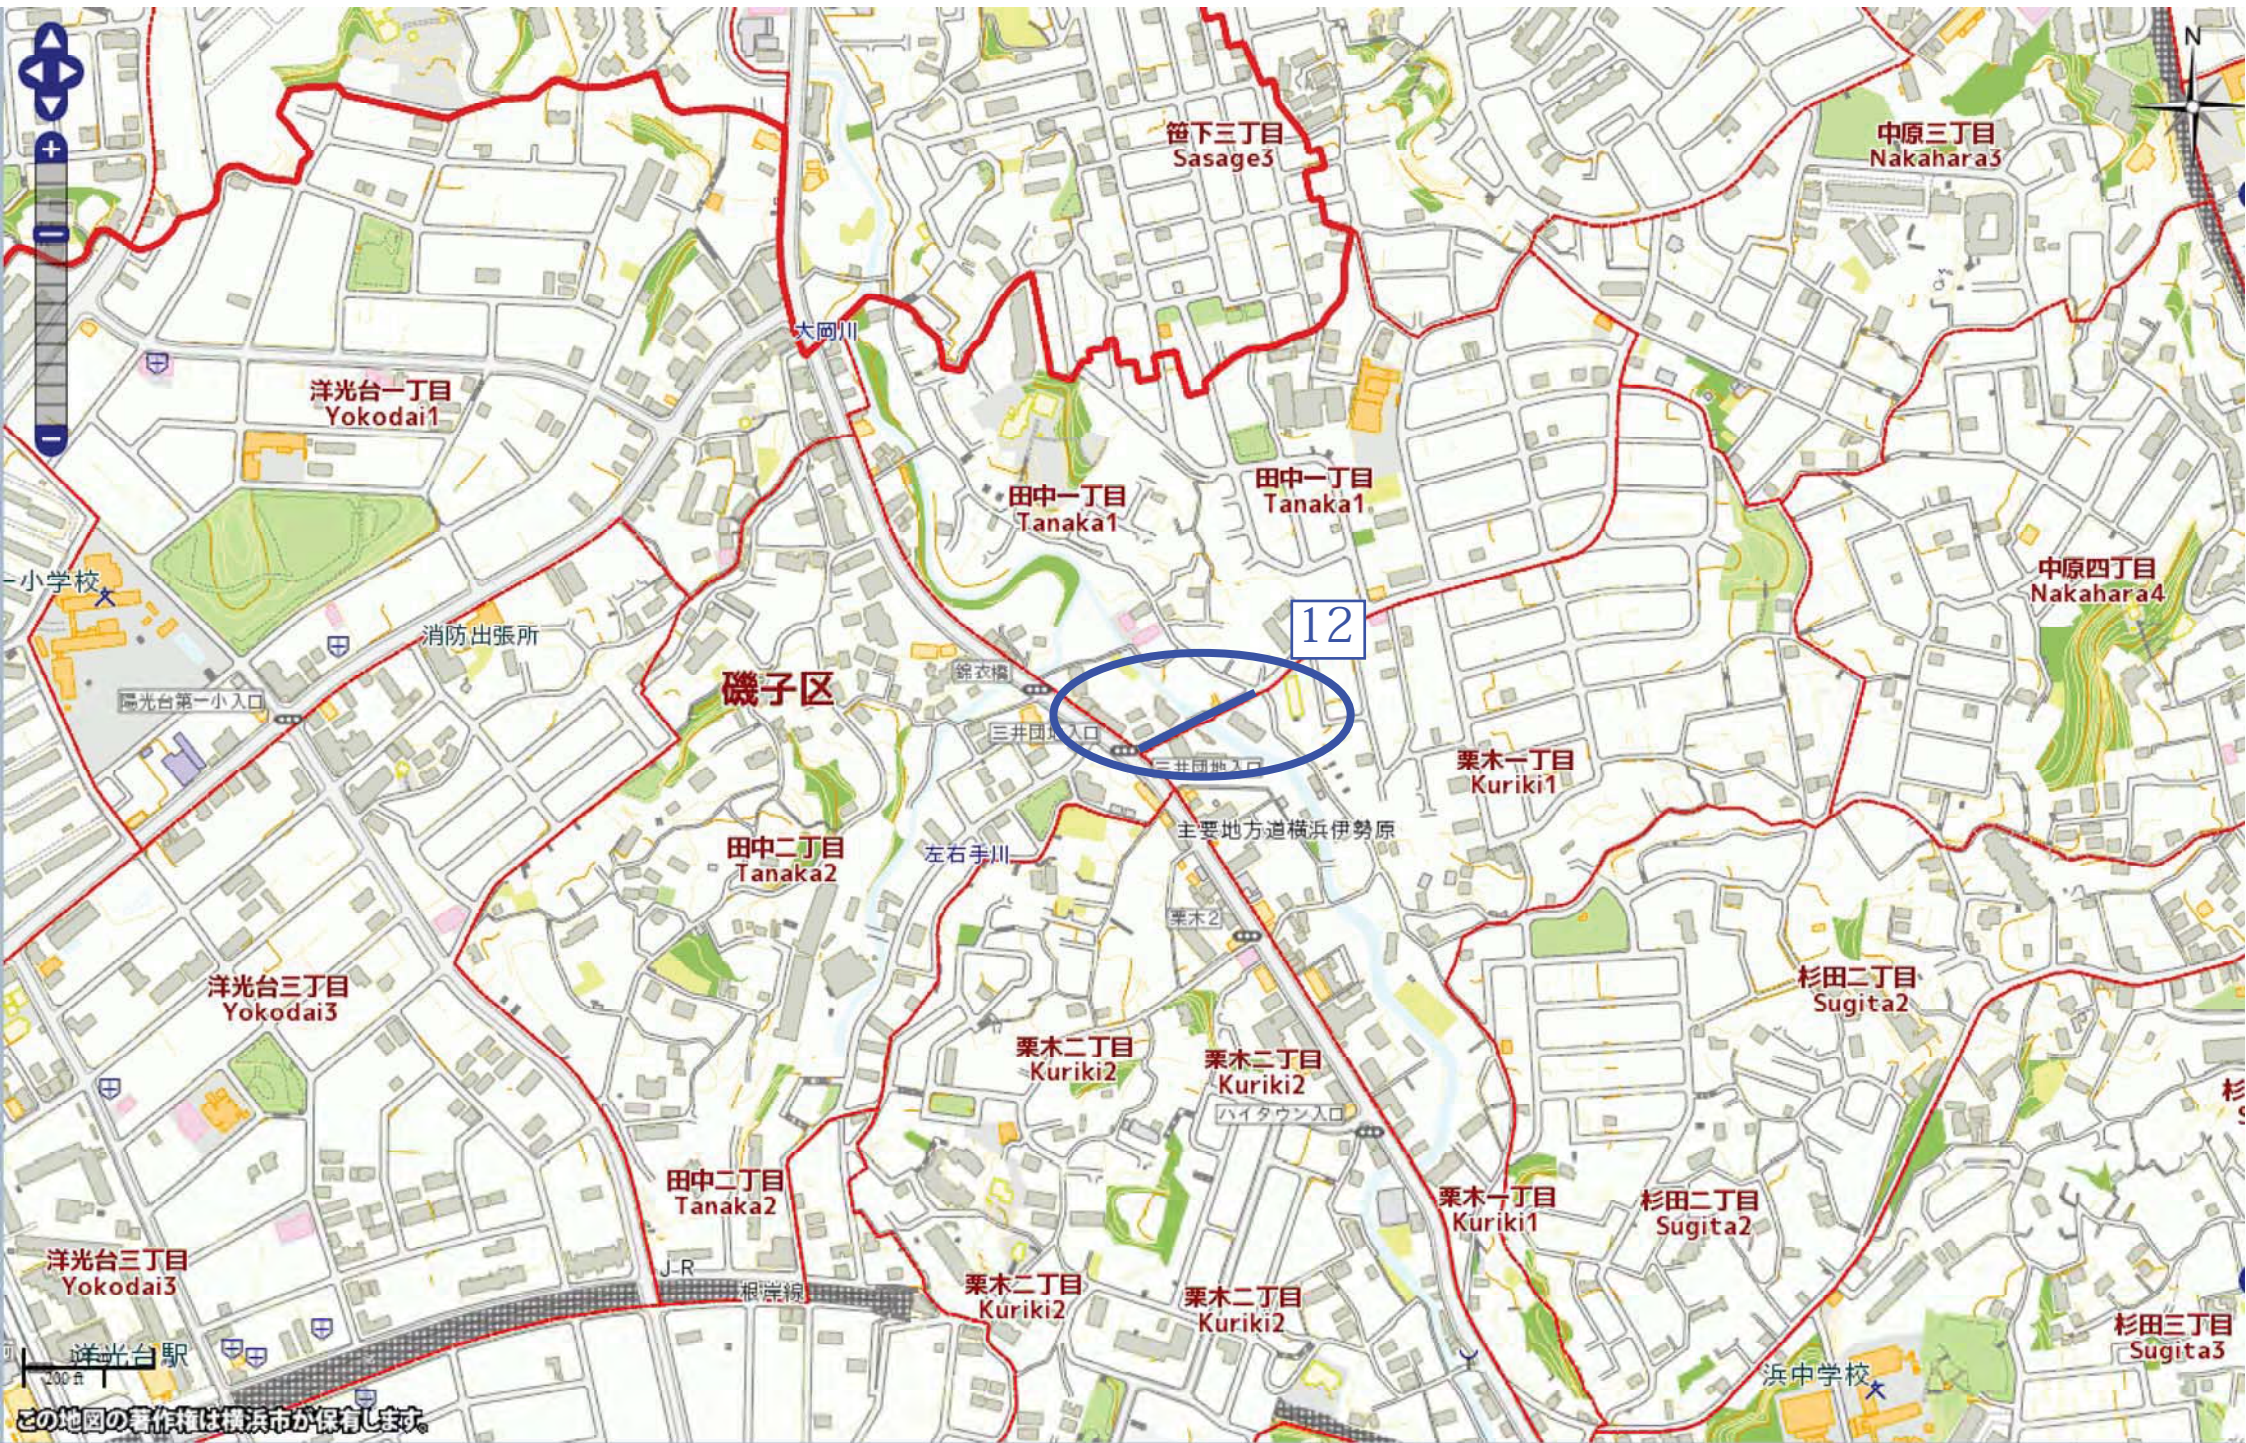

広地町  
Hirochicho

滝頭三丁目  
Takigashira3

下町  
Shimocho

100 m  
200 m

この地図の著作権は横浜市が保有します

12

磯子区

笹下三丁目  
Sasage3