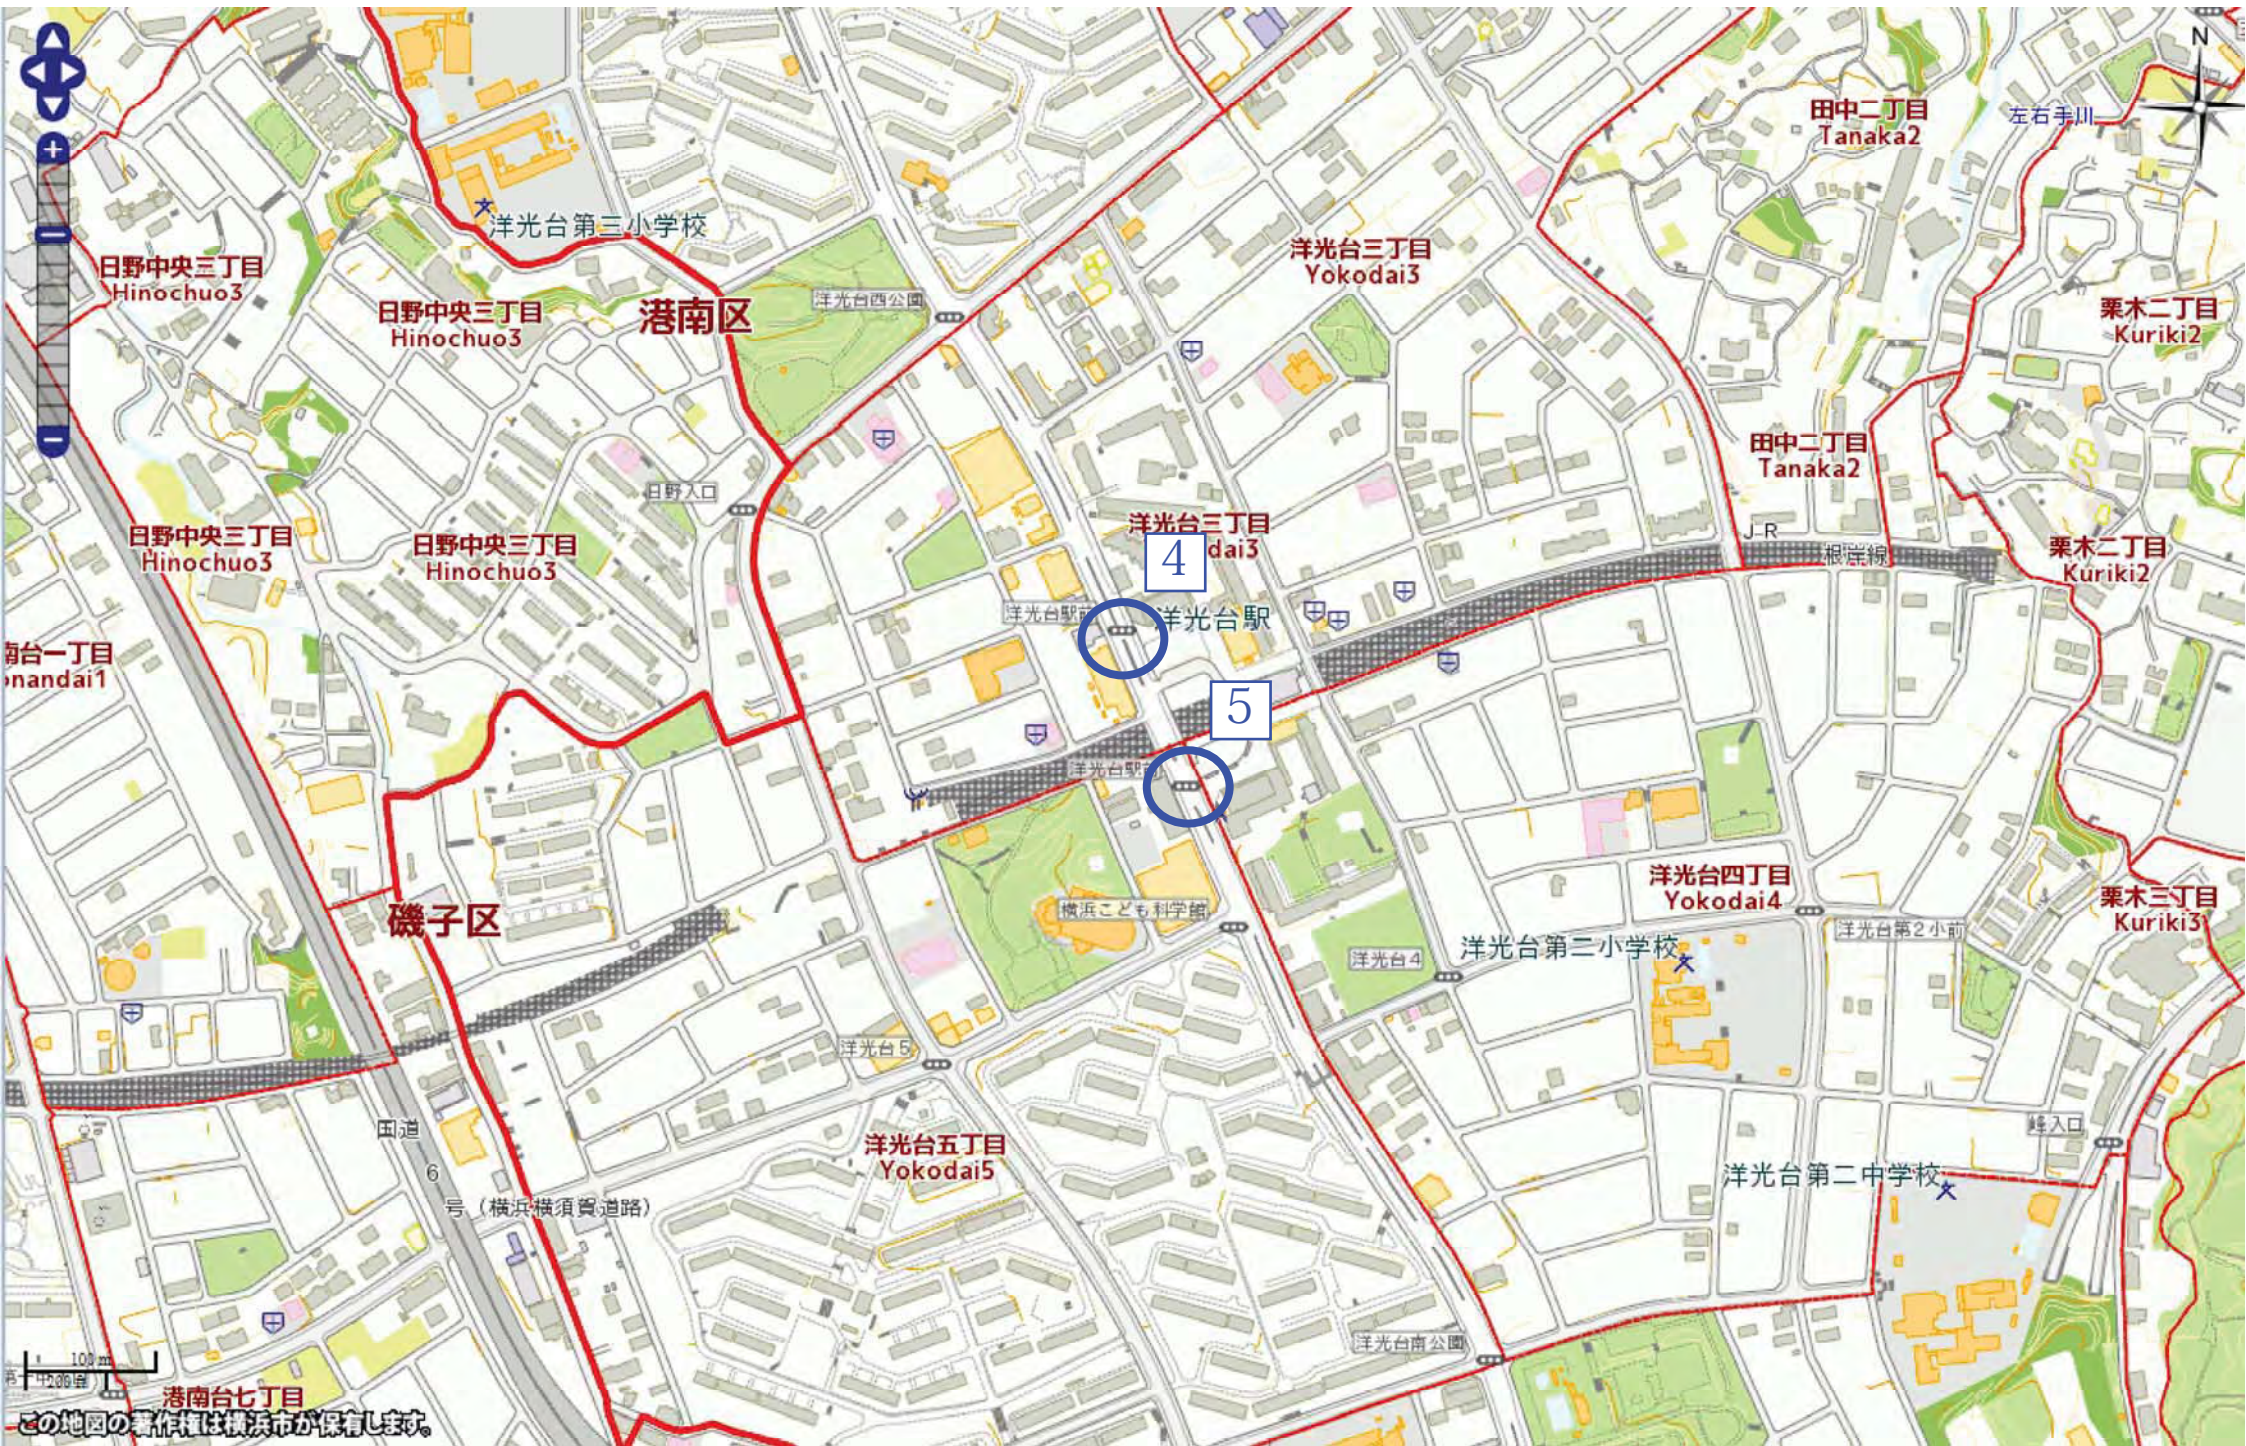

この地図の著作権は横浜市が保有します。

この地図の著作権は横浜市が保有します。

日野中央三丁目  
Hinocho3

日野中央三丁目  
Hinocho3

港南区

洋光台三丁目  
Yokodai3

田中二丁目  
Tanaka2

栗木二丁目  
Kuriki2

洋光台三丁目  
dai3

田中二丁目  
Tanaka2

栗木二丁目  
Kuriki2

日野中央三丁目  
Hinocho3

日野中央三丁目  
Hinocho3

洋光台駅

5

洋光台四丁目  
Yokodai4