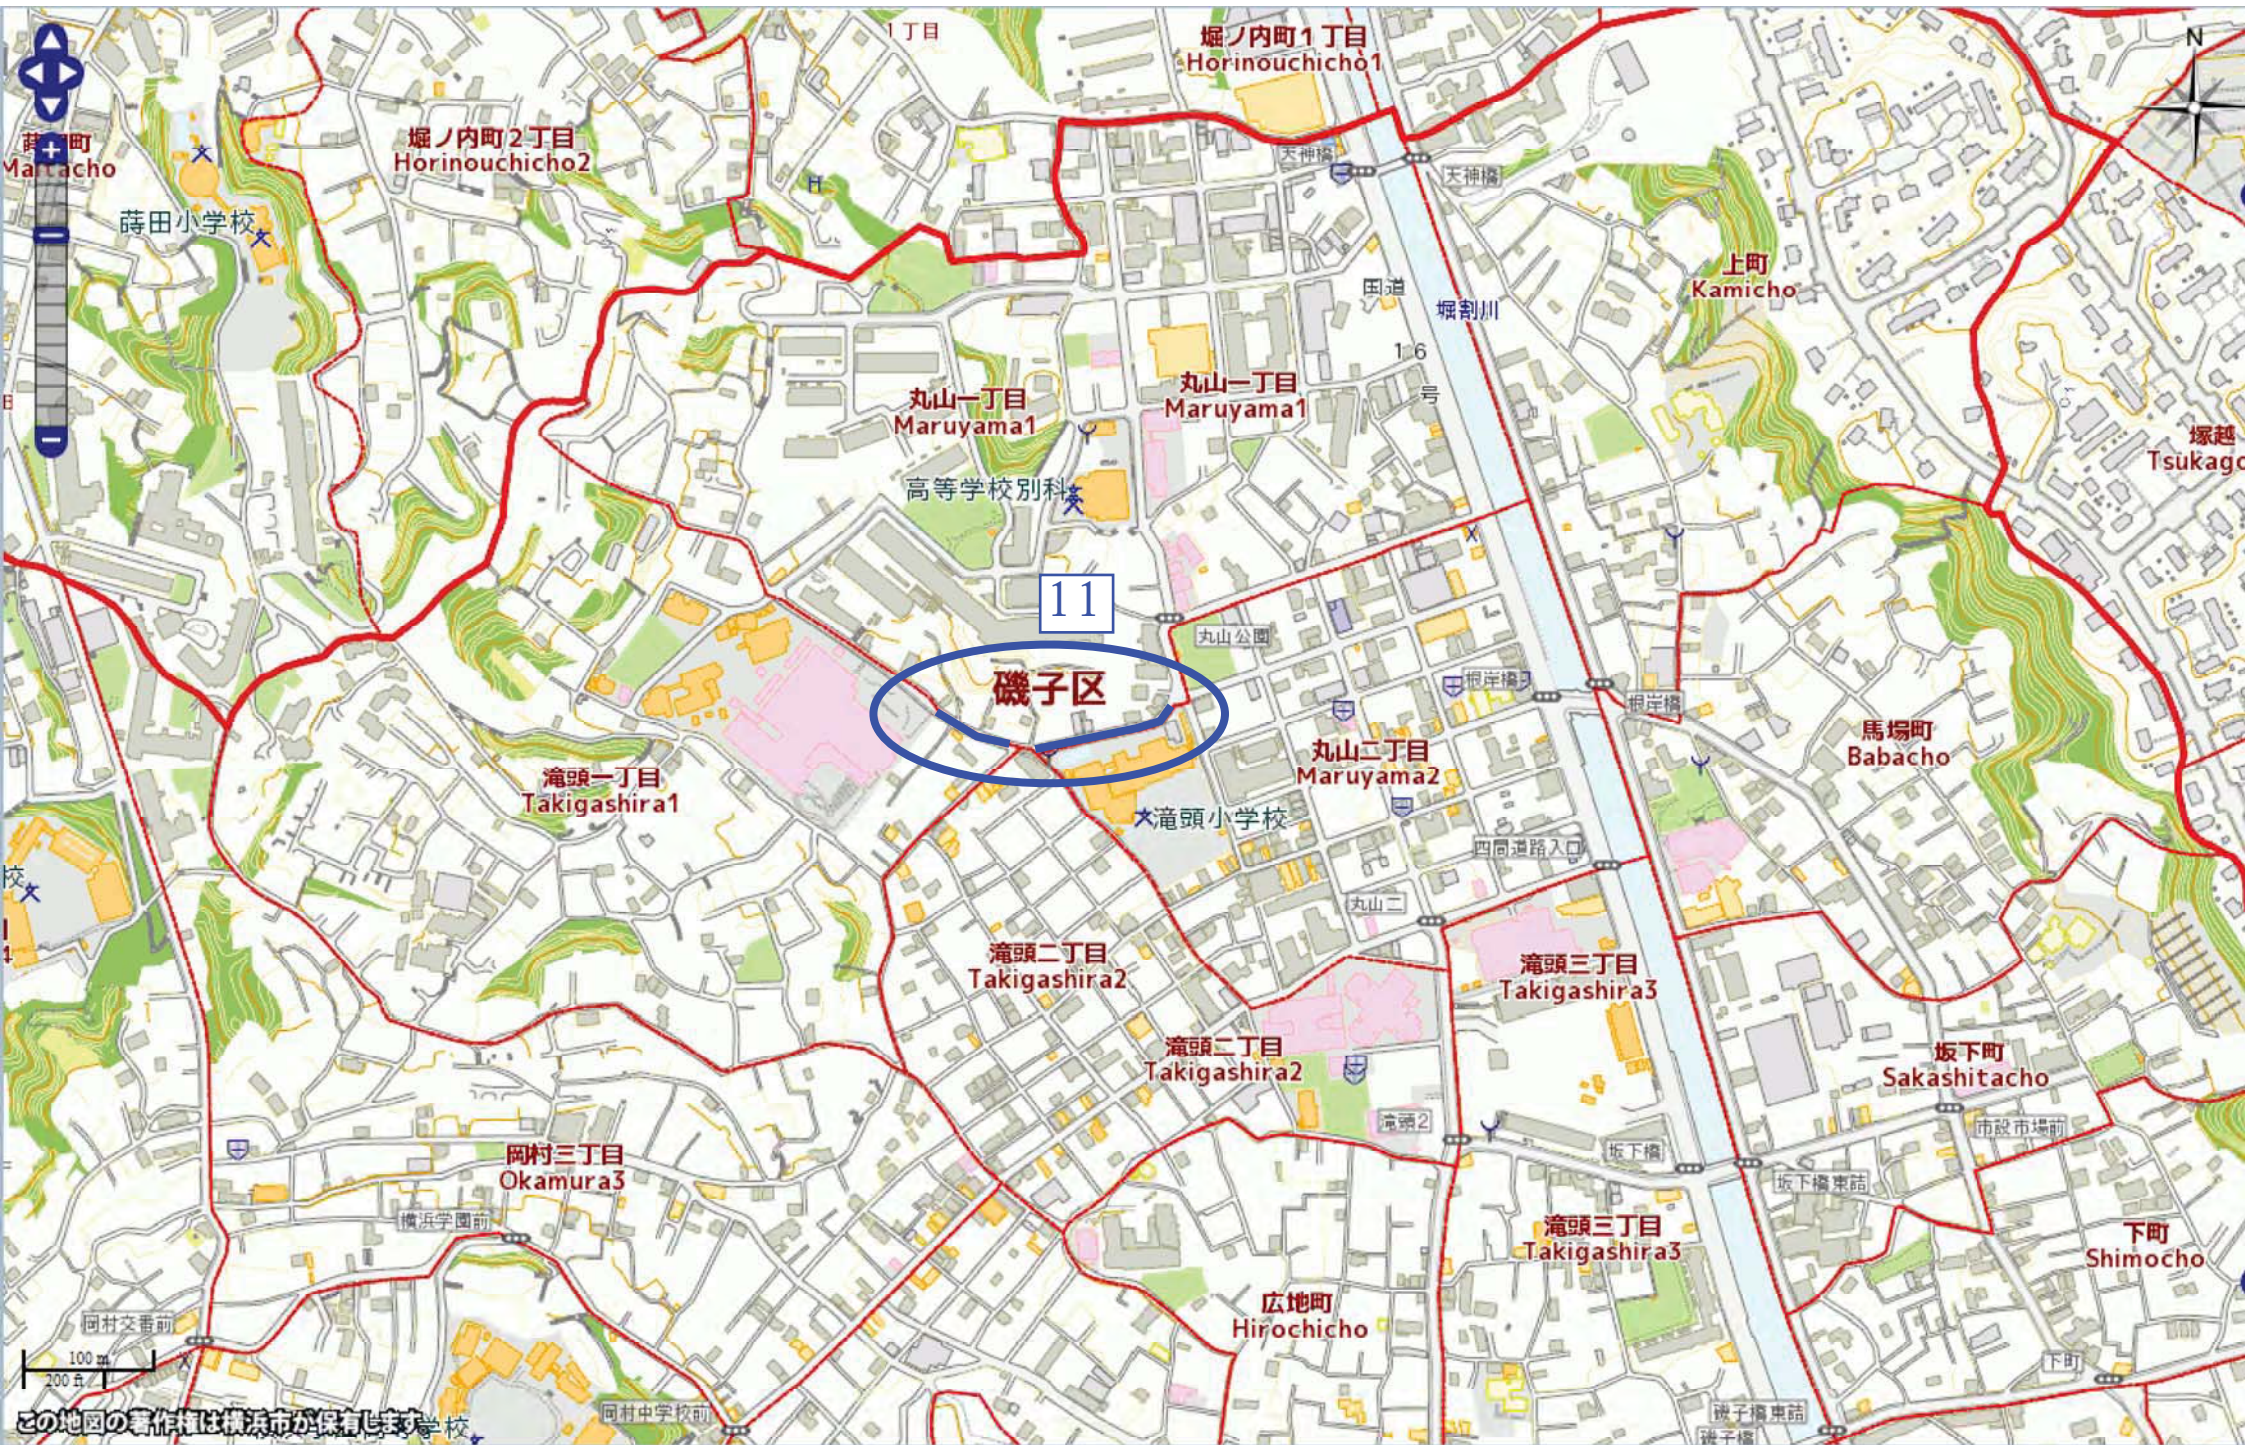

滝之上 Takinoue

坂下町 Sakashitacho

下町 Shimocho

根岸旭台 Negishiasahidai

根岸旭台 Negishiasahidai

滝之上 Takinoue

中区

根岸町2丁目 Negishicho2

9

東町 Higashicho

東町 Higashicho

根岸町3丁目 Negishicho3

根岸駅

根岸駅

西町 Nishicho

原町 Haramachi

根岸中学校

鳳町 Otoricho

鳳町 Otoricho

100m 200ft

この地図の著作権は横浜市が保有します。

11

磯子区

堀之内町1丁目  
Horinouchicho1