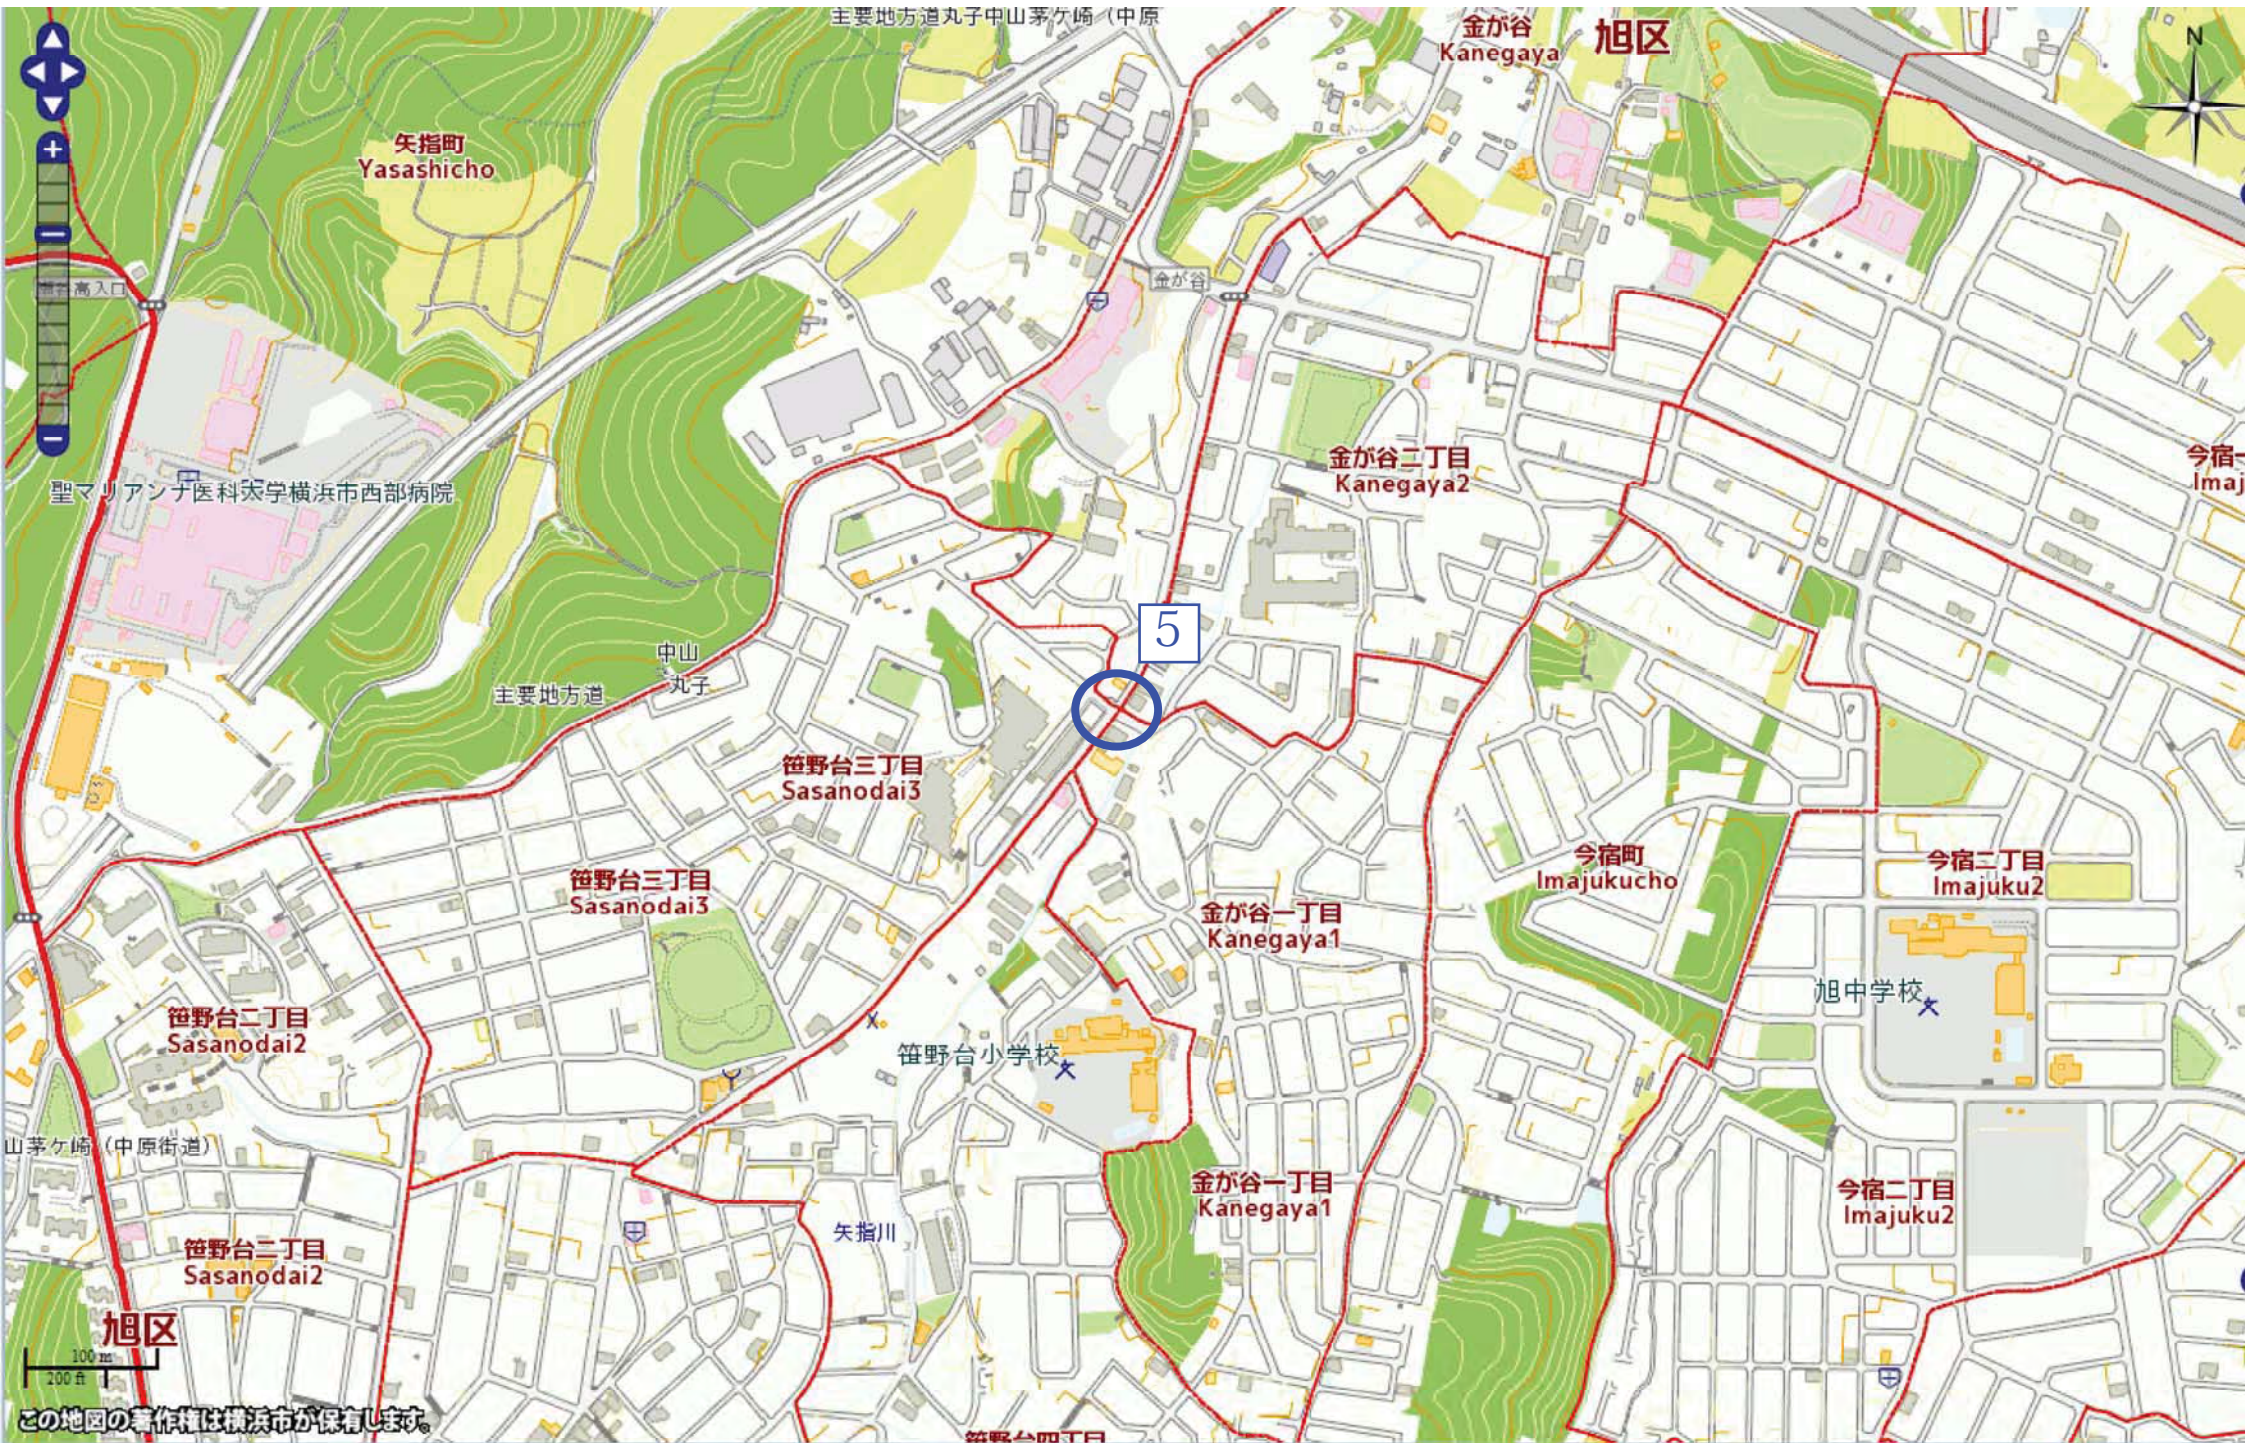

100m
200m

この地図の著作権は横浜市が保有します。

この地図の著作権は横浜市が保有します。

相鉄いすみ野線

相鉄いすみ野線

相鉄いすみ野線

さちが丘 Sachigaoka

二俣川