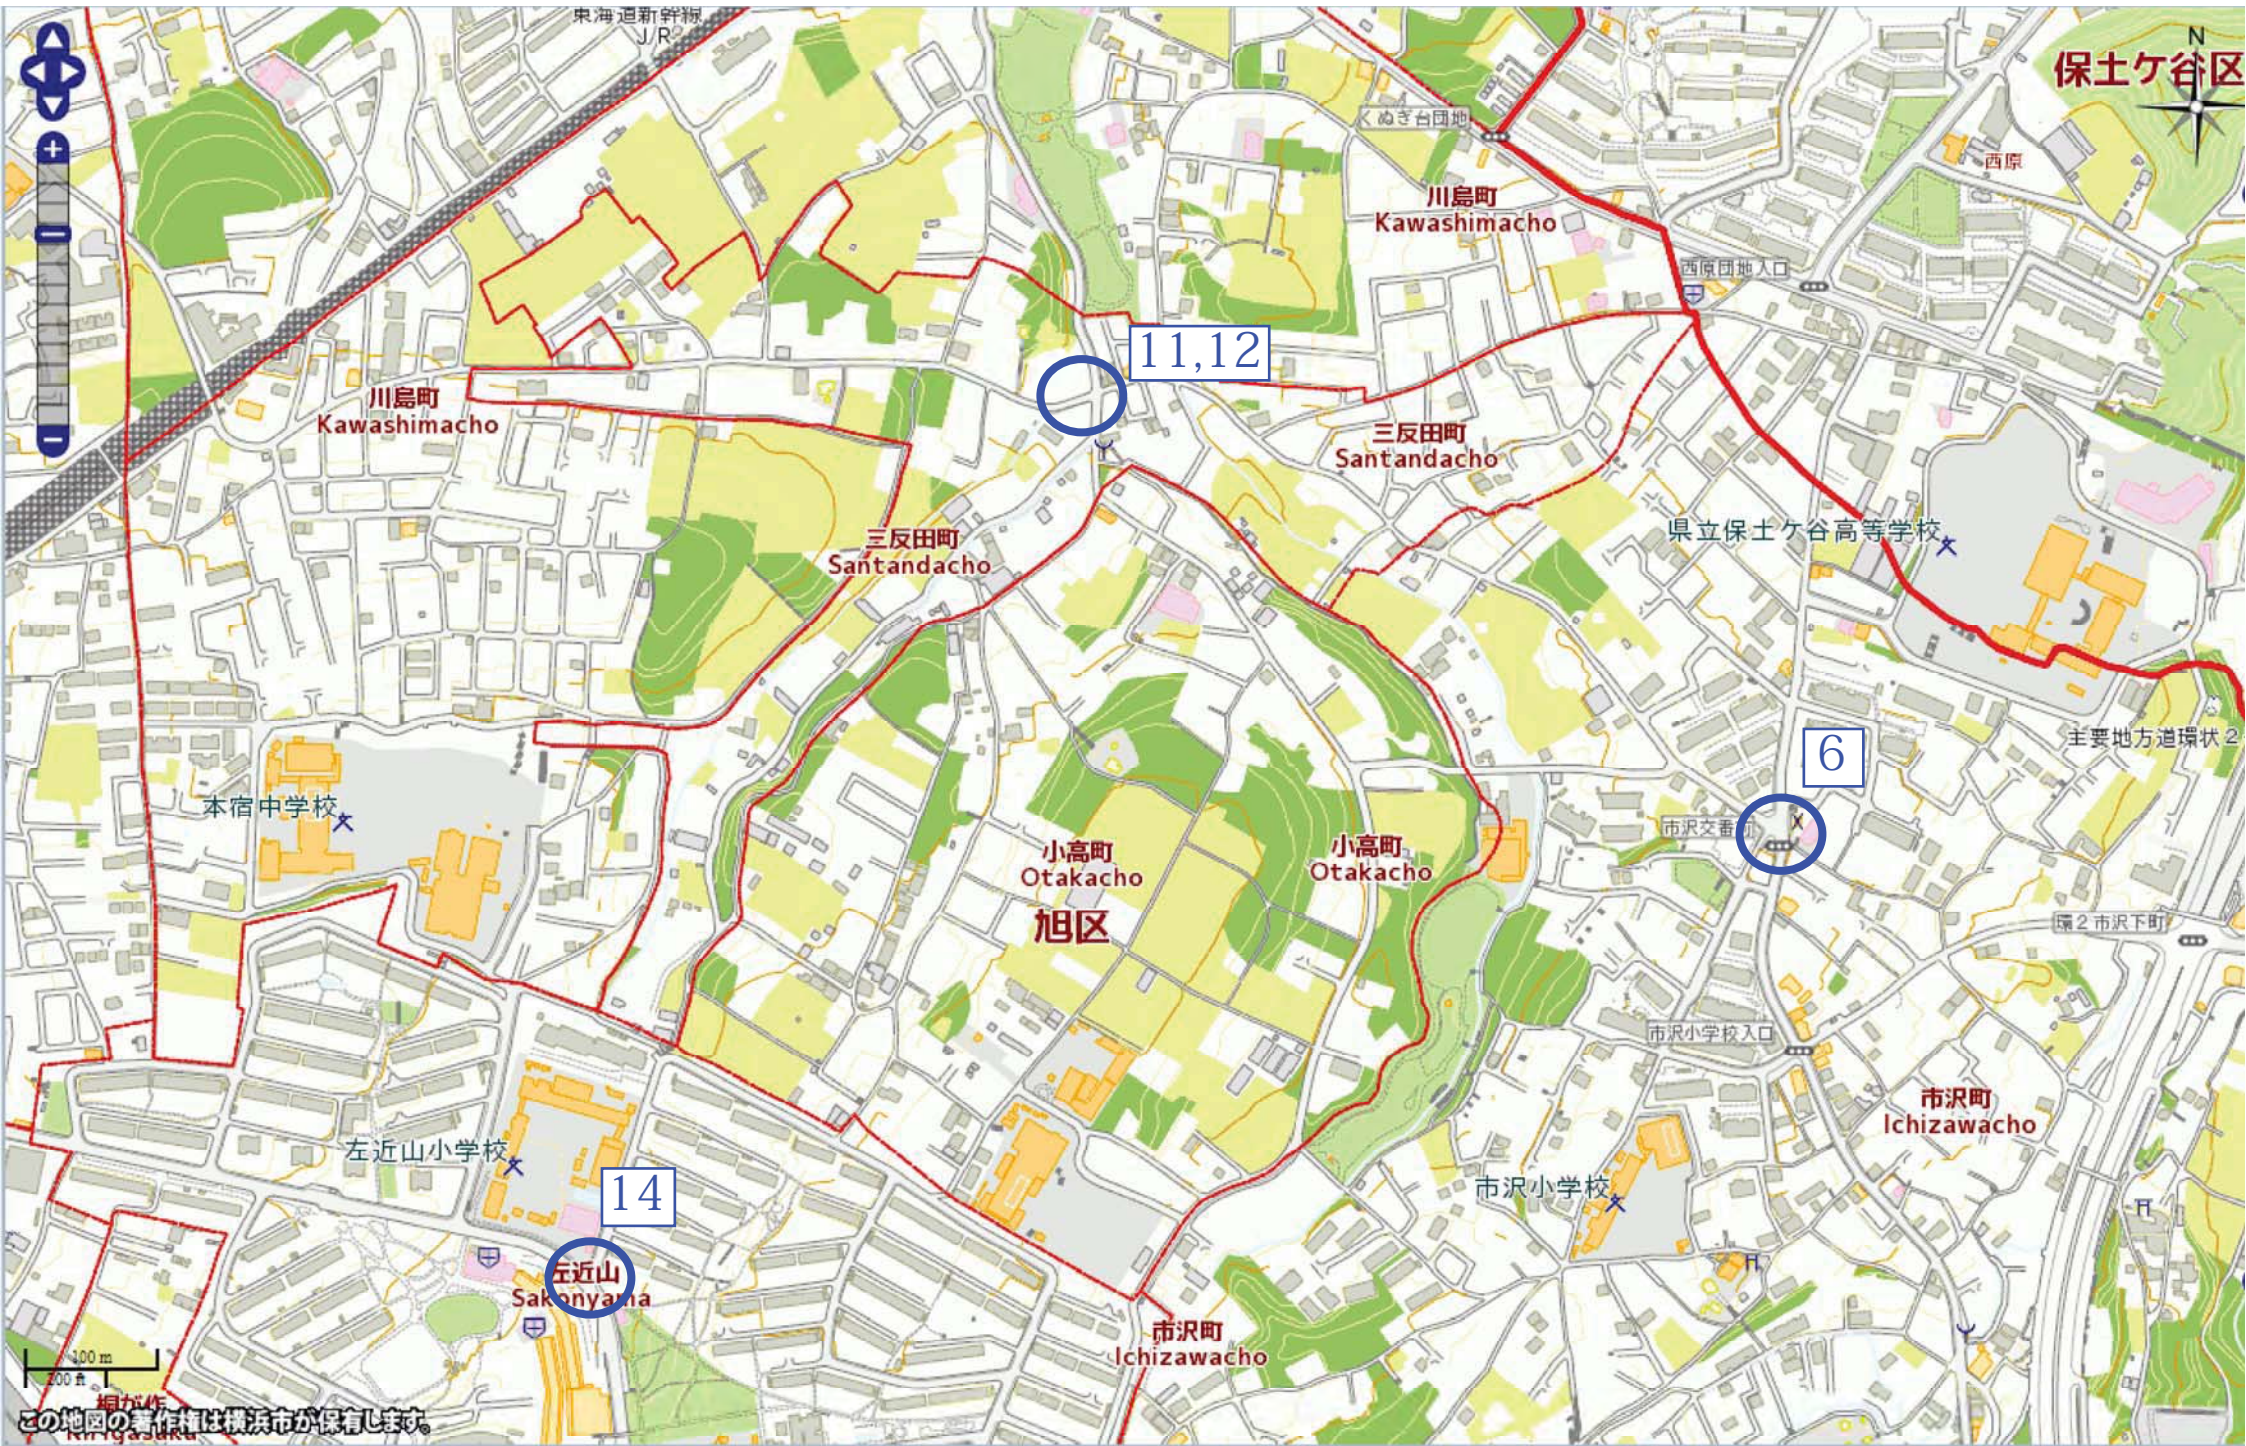

100m
200m

この地図の著作権は横浜市が保有します。

この地図の著作権は横浜市が保有します。

相鉄いすみ野線

相鉄いすみ野線

相鉄いすみ野線

さちが丘 Sachigaoka

二俣川