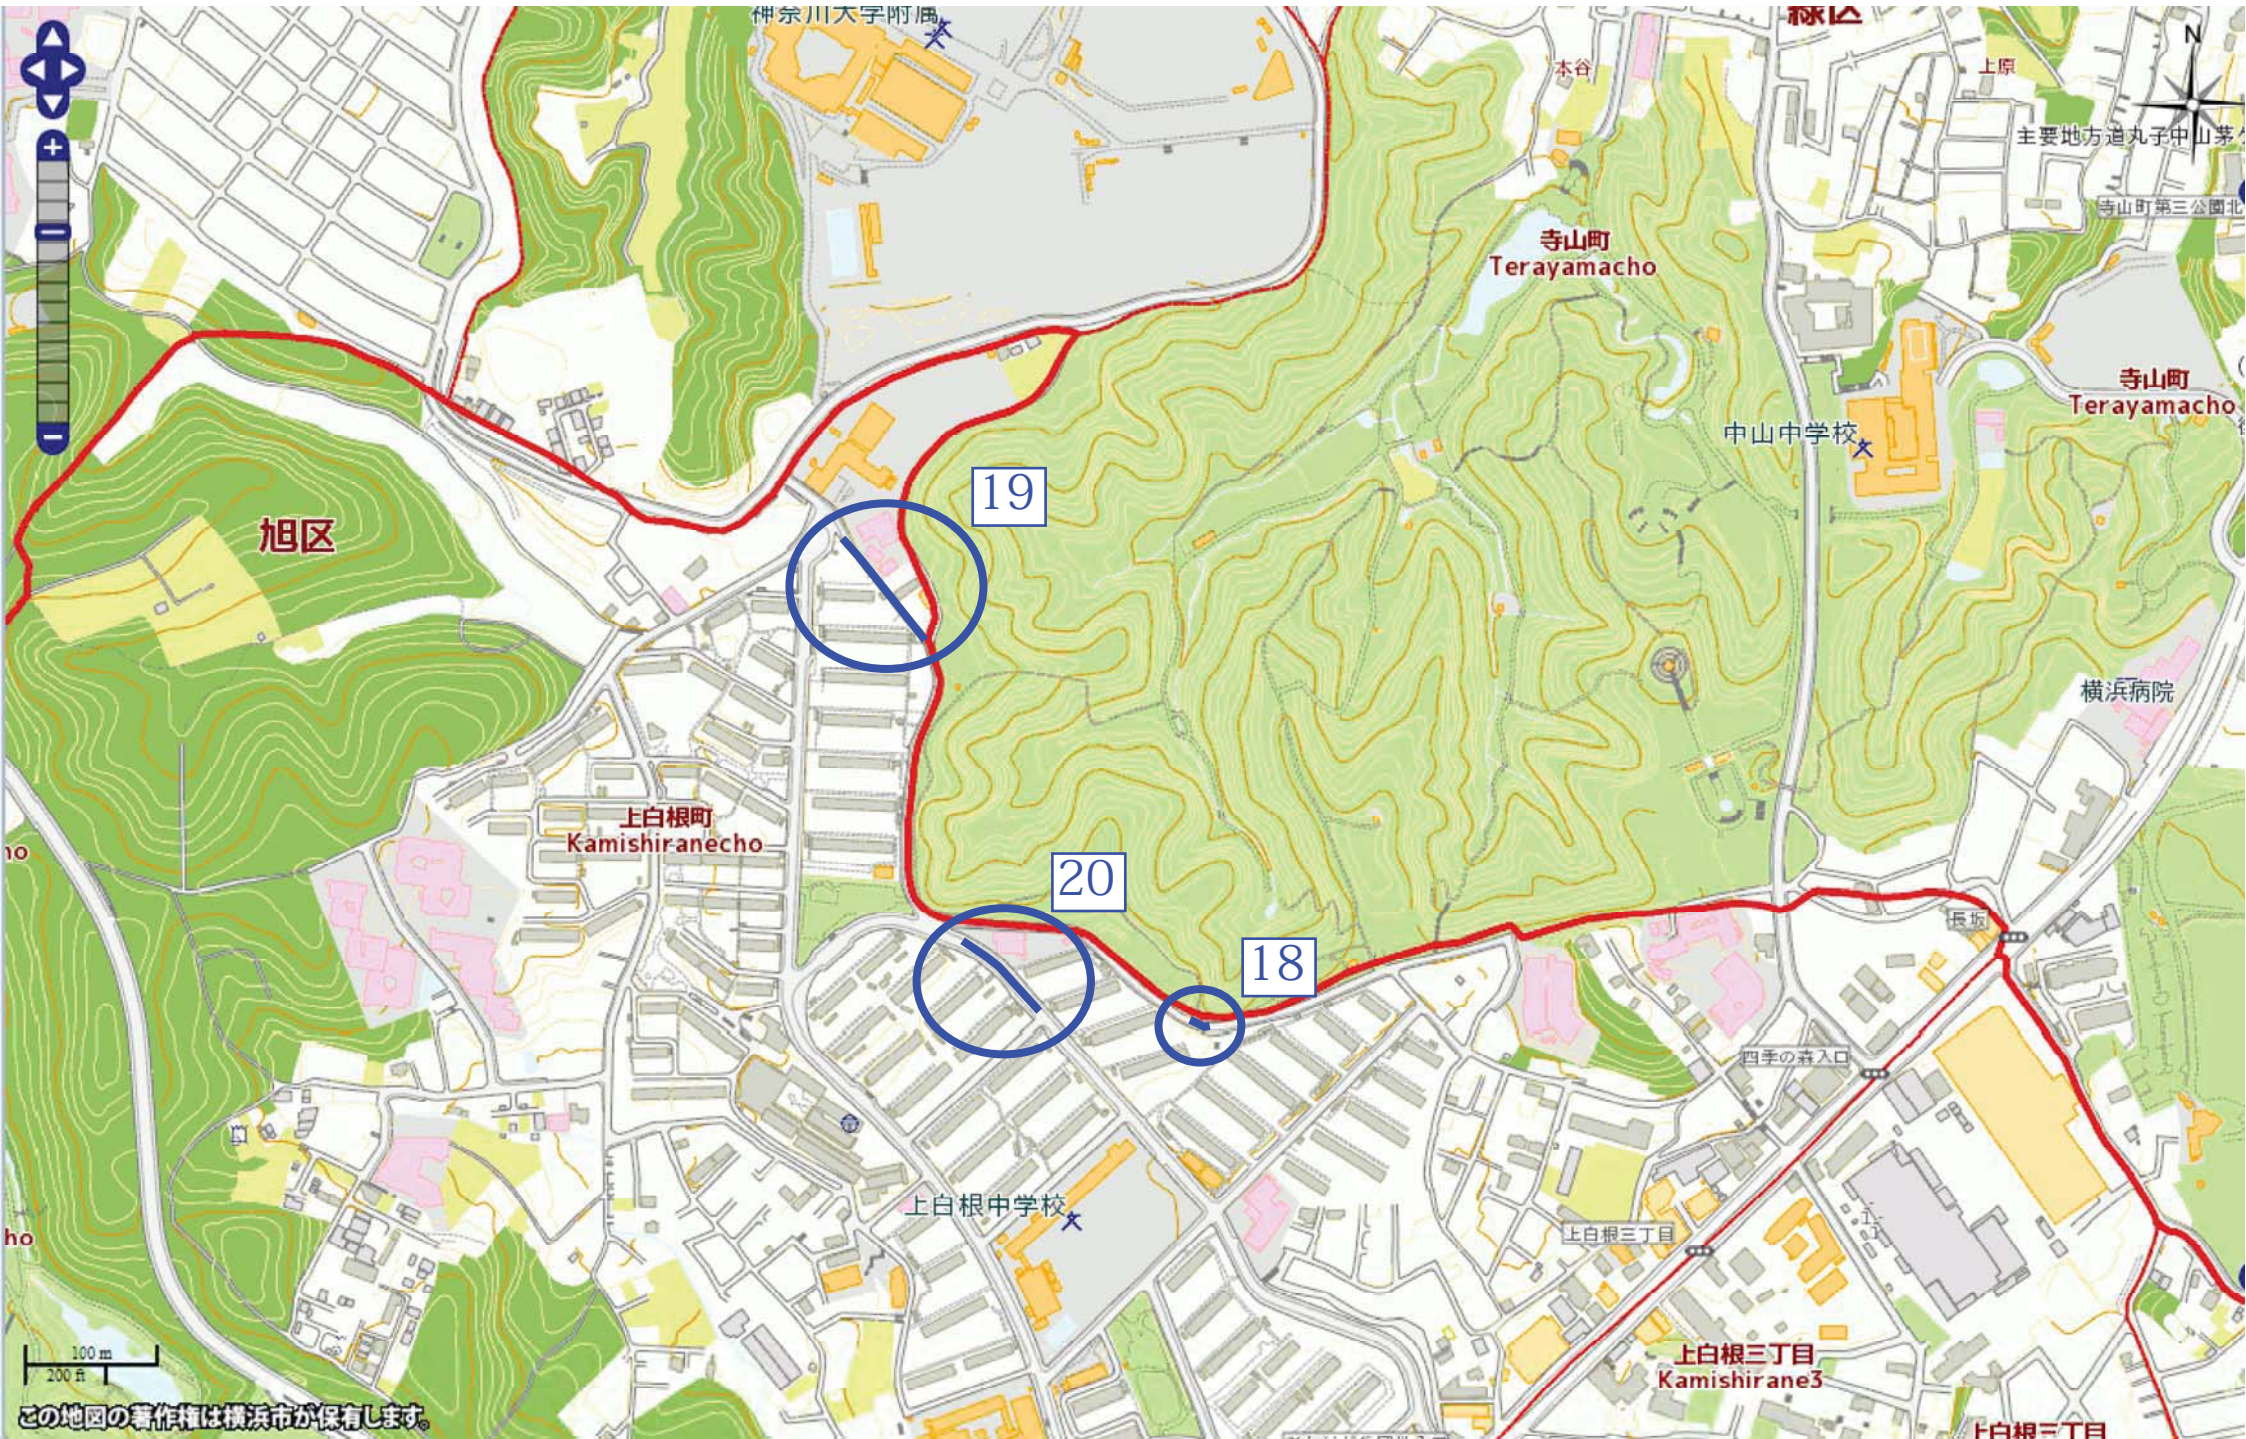

この地図の著作権は横浜市が保有します。