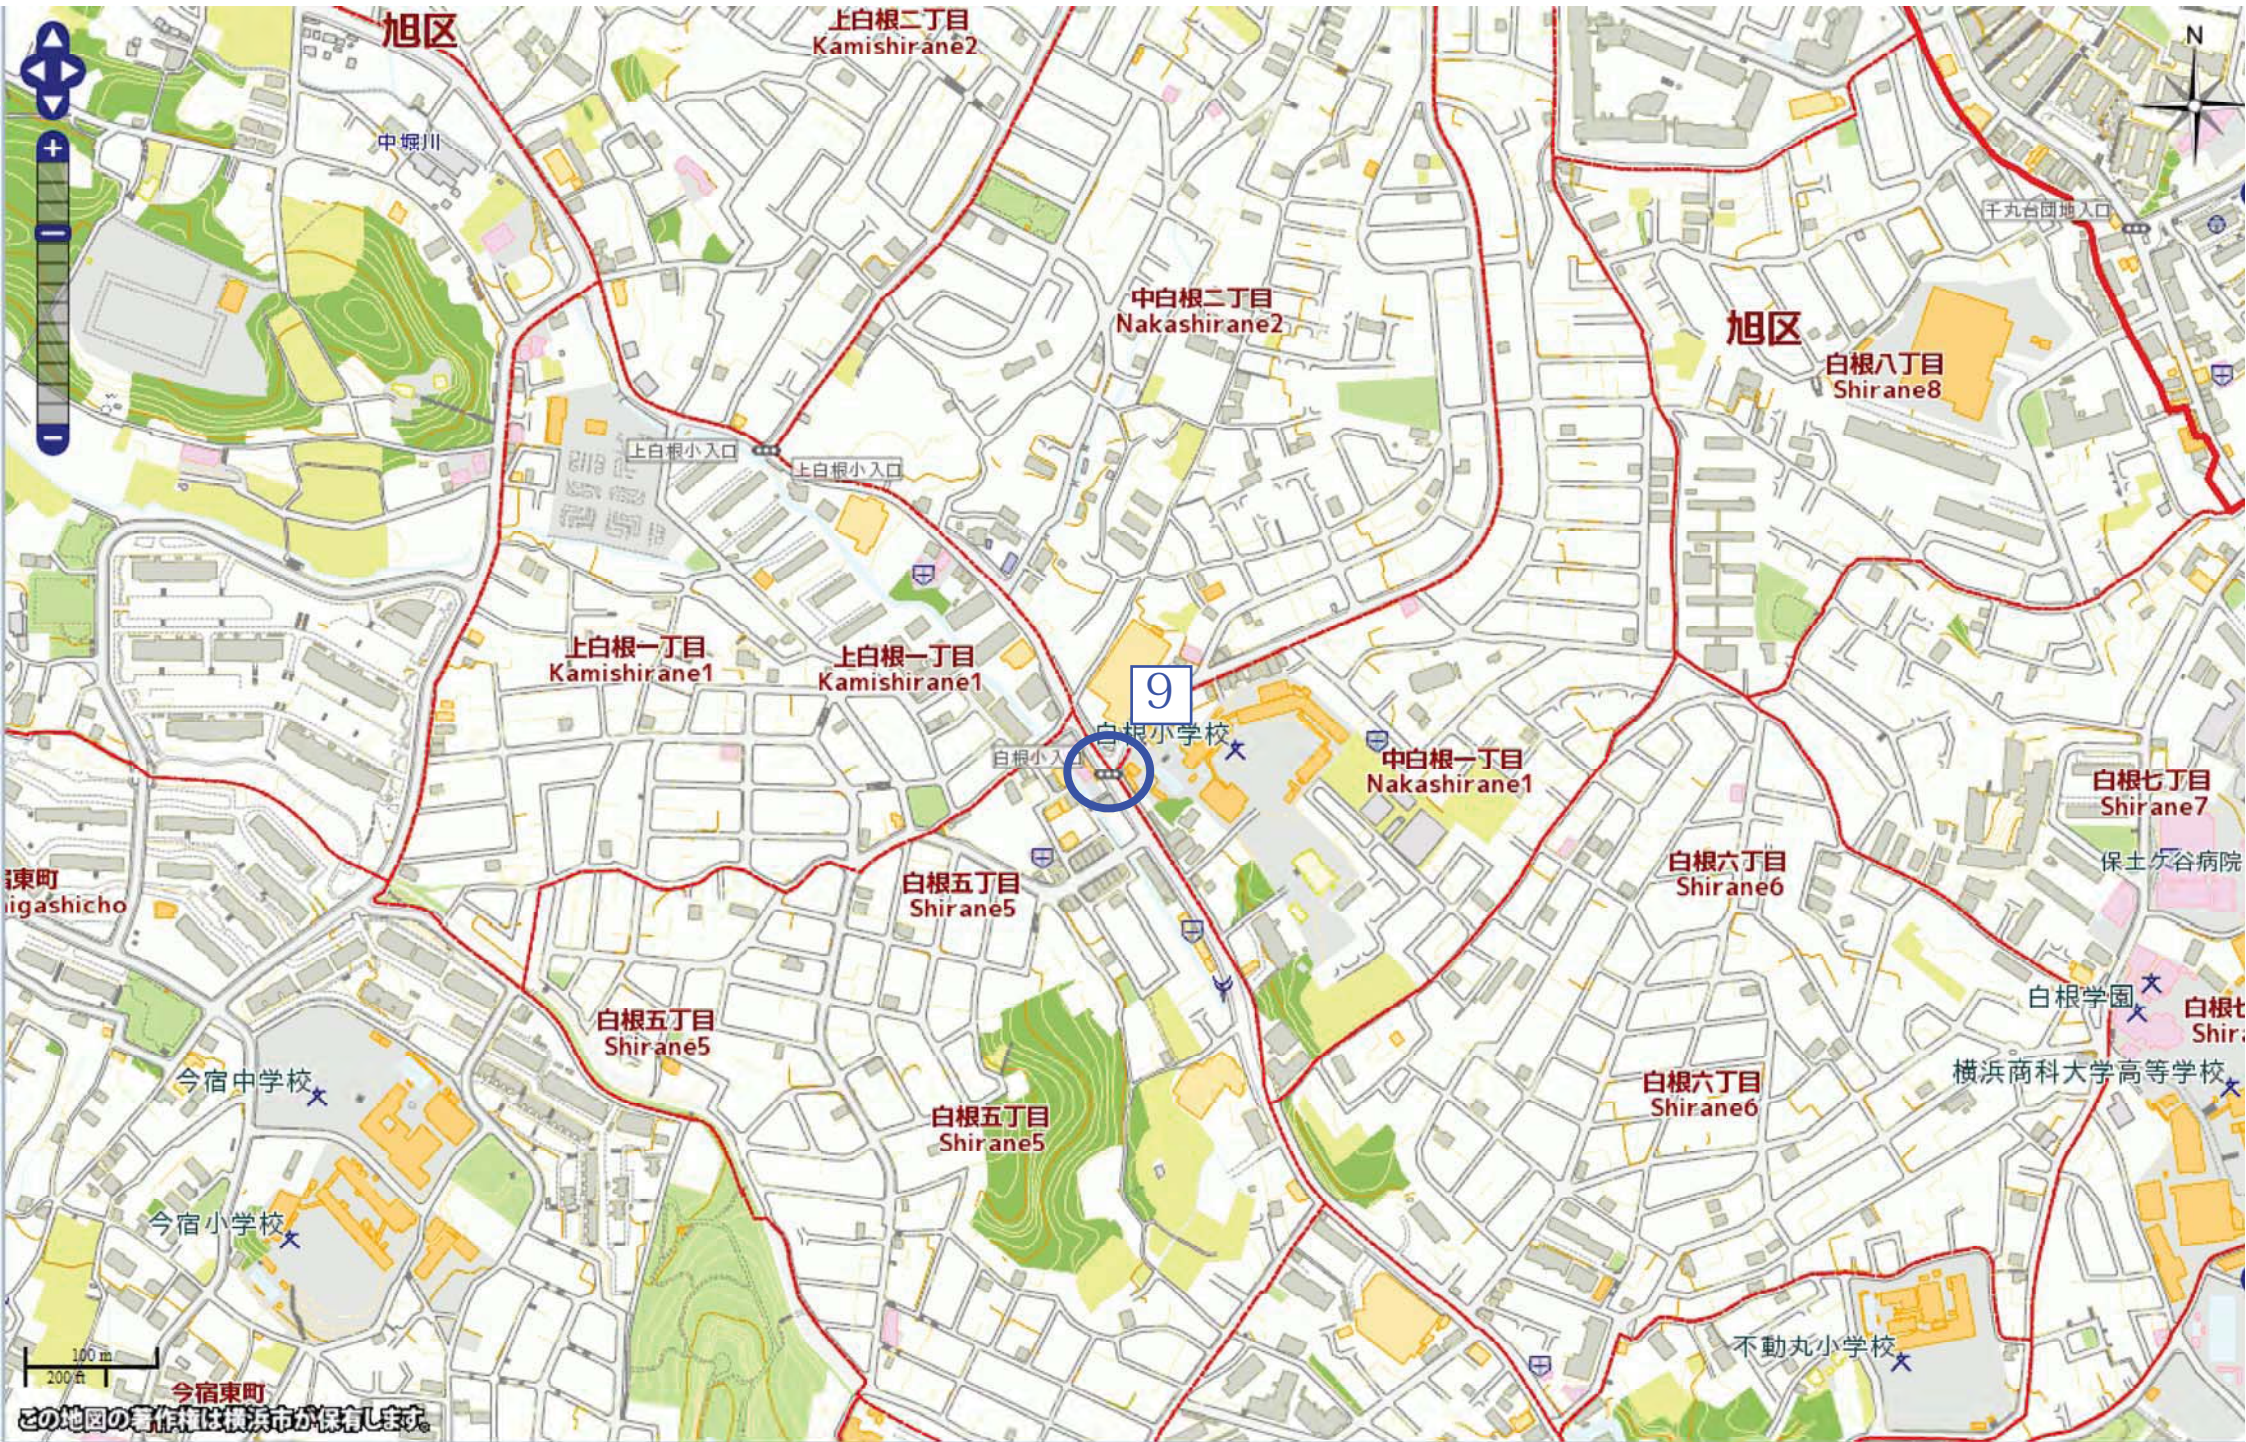

南本宿町 Minamihonjuku

旭区

こども自然公園前

相鉄いすみ野線

み野線

南万騎が原駅

柏町 Kashiwacho

万騎が原小学校前

万騎が原小学校

100 m
200 ft

この地図の著作権は横浜市が保有します。

旭区

上白根二丁目
Kamishirane2

中俣川

中白根二丁目
Nakashirane2

旭区