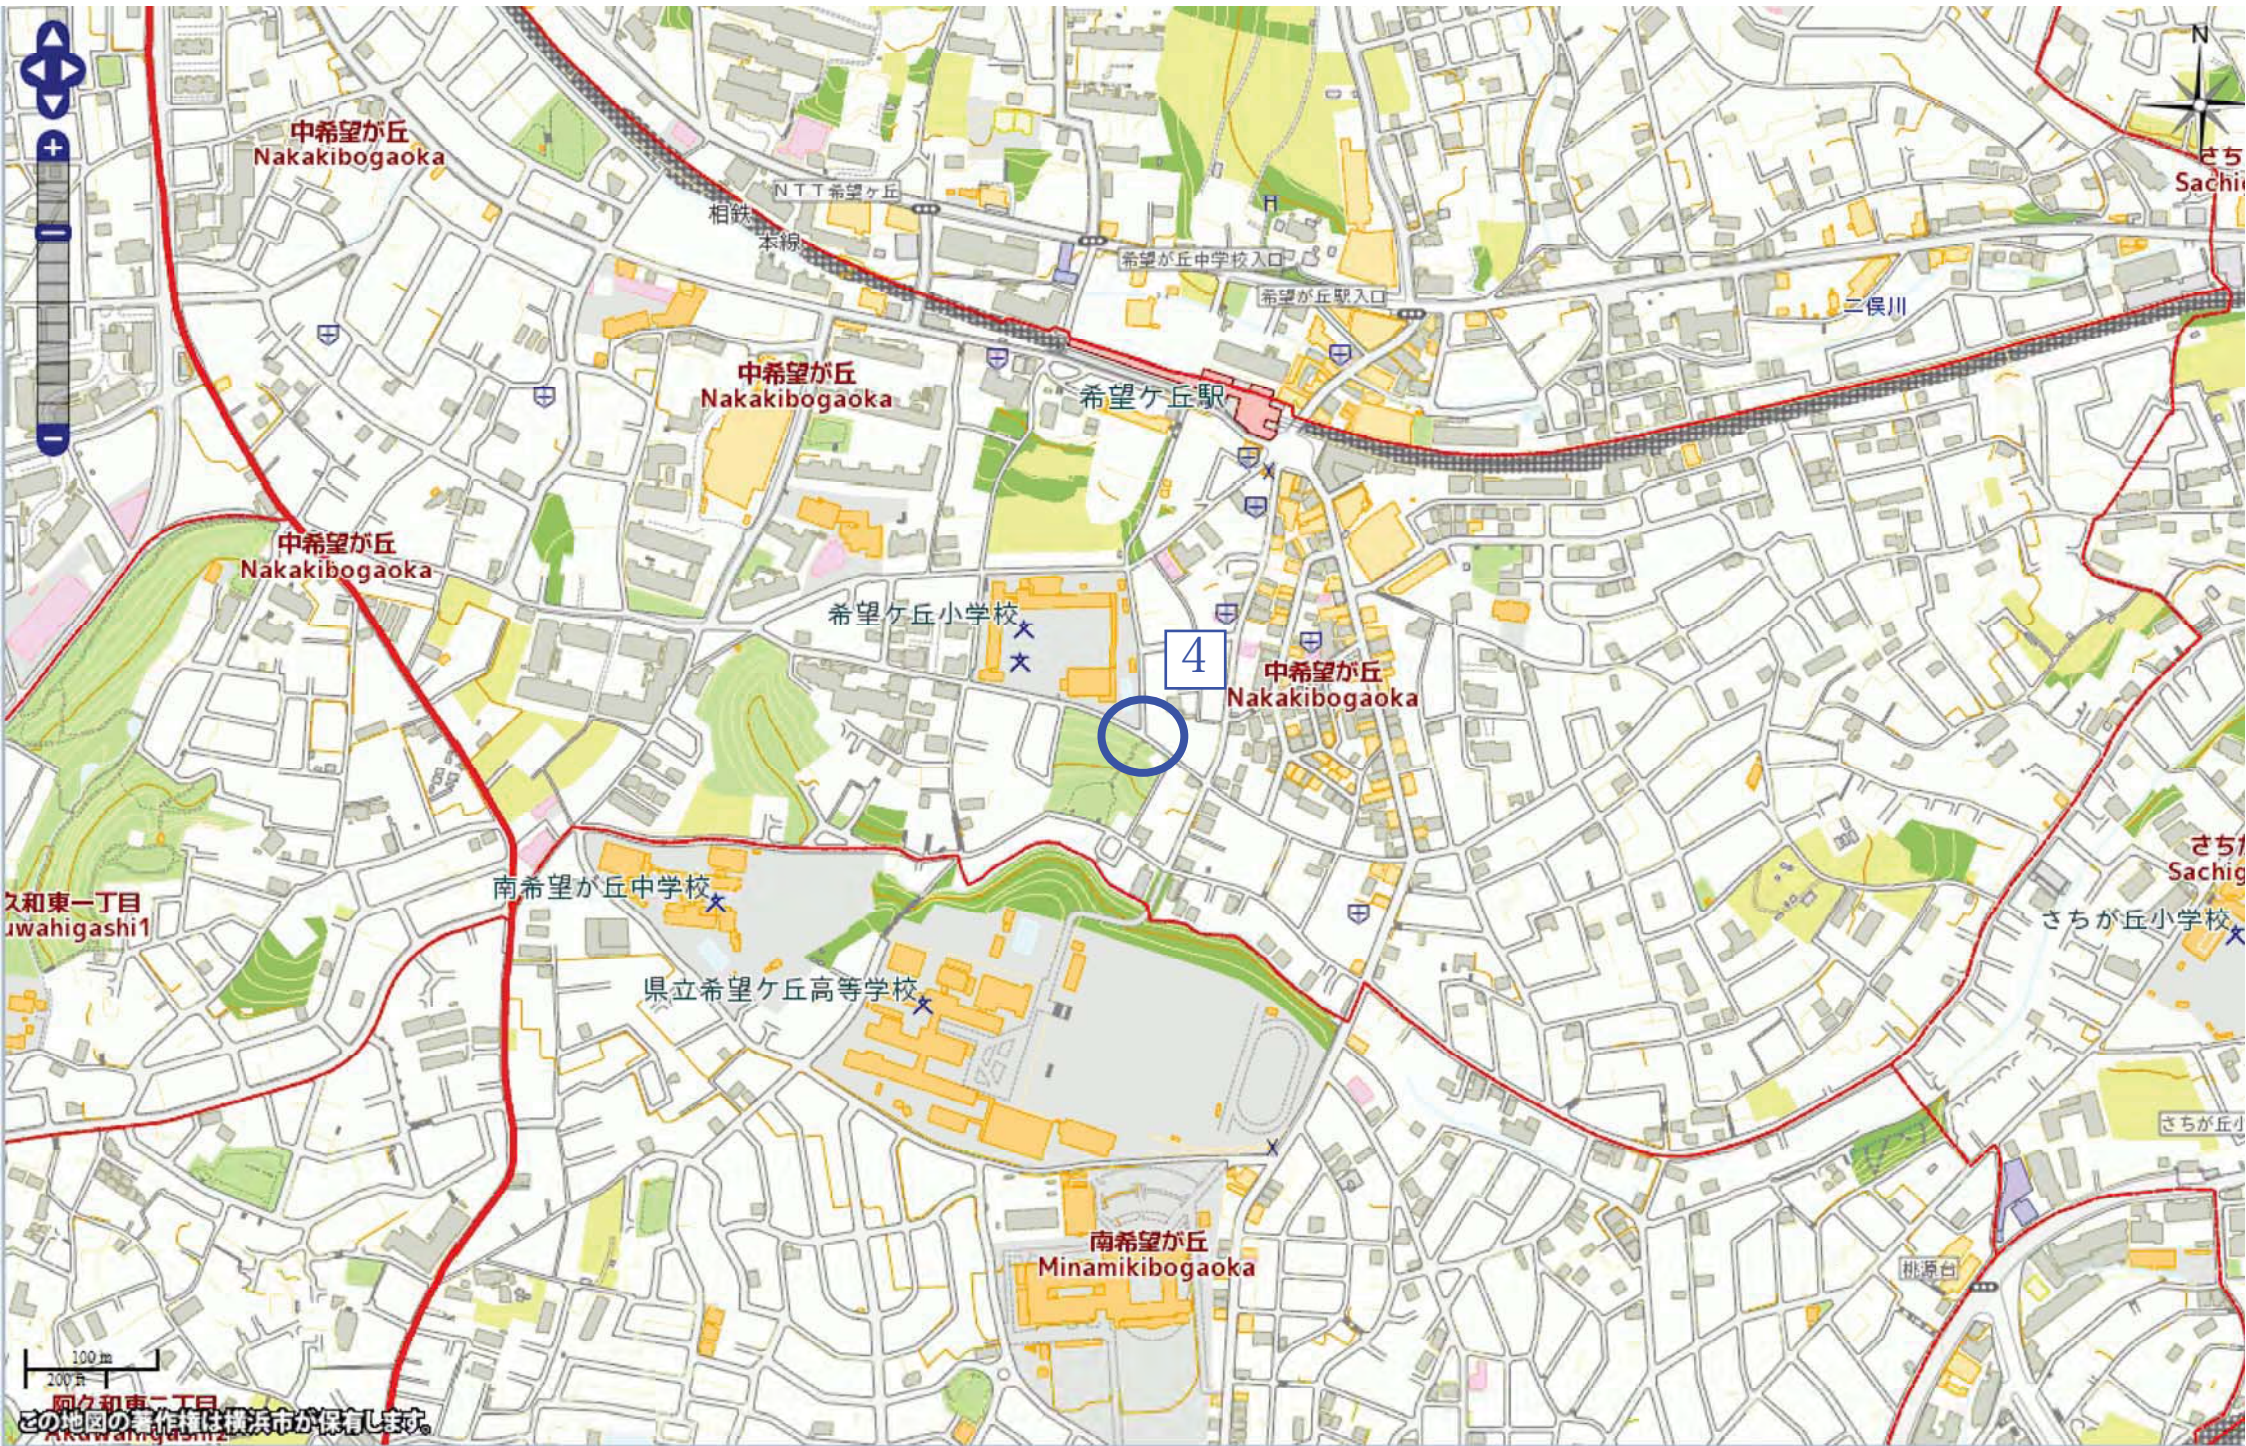

中希望が丘
Nakakibogaaka

中希望が丘
Nakakibogaaka

中希望が丘
Nakakibogaaka

希望ヶ丘小学校

4

中希望が丘
Nakakibogaaka

南希望が丘中学校

県立希望ヶ丘高等学校

南希望が丘
Minamikibogaaka

100m
200m

この地図の著作権は横浜市が保有します。