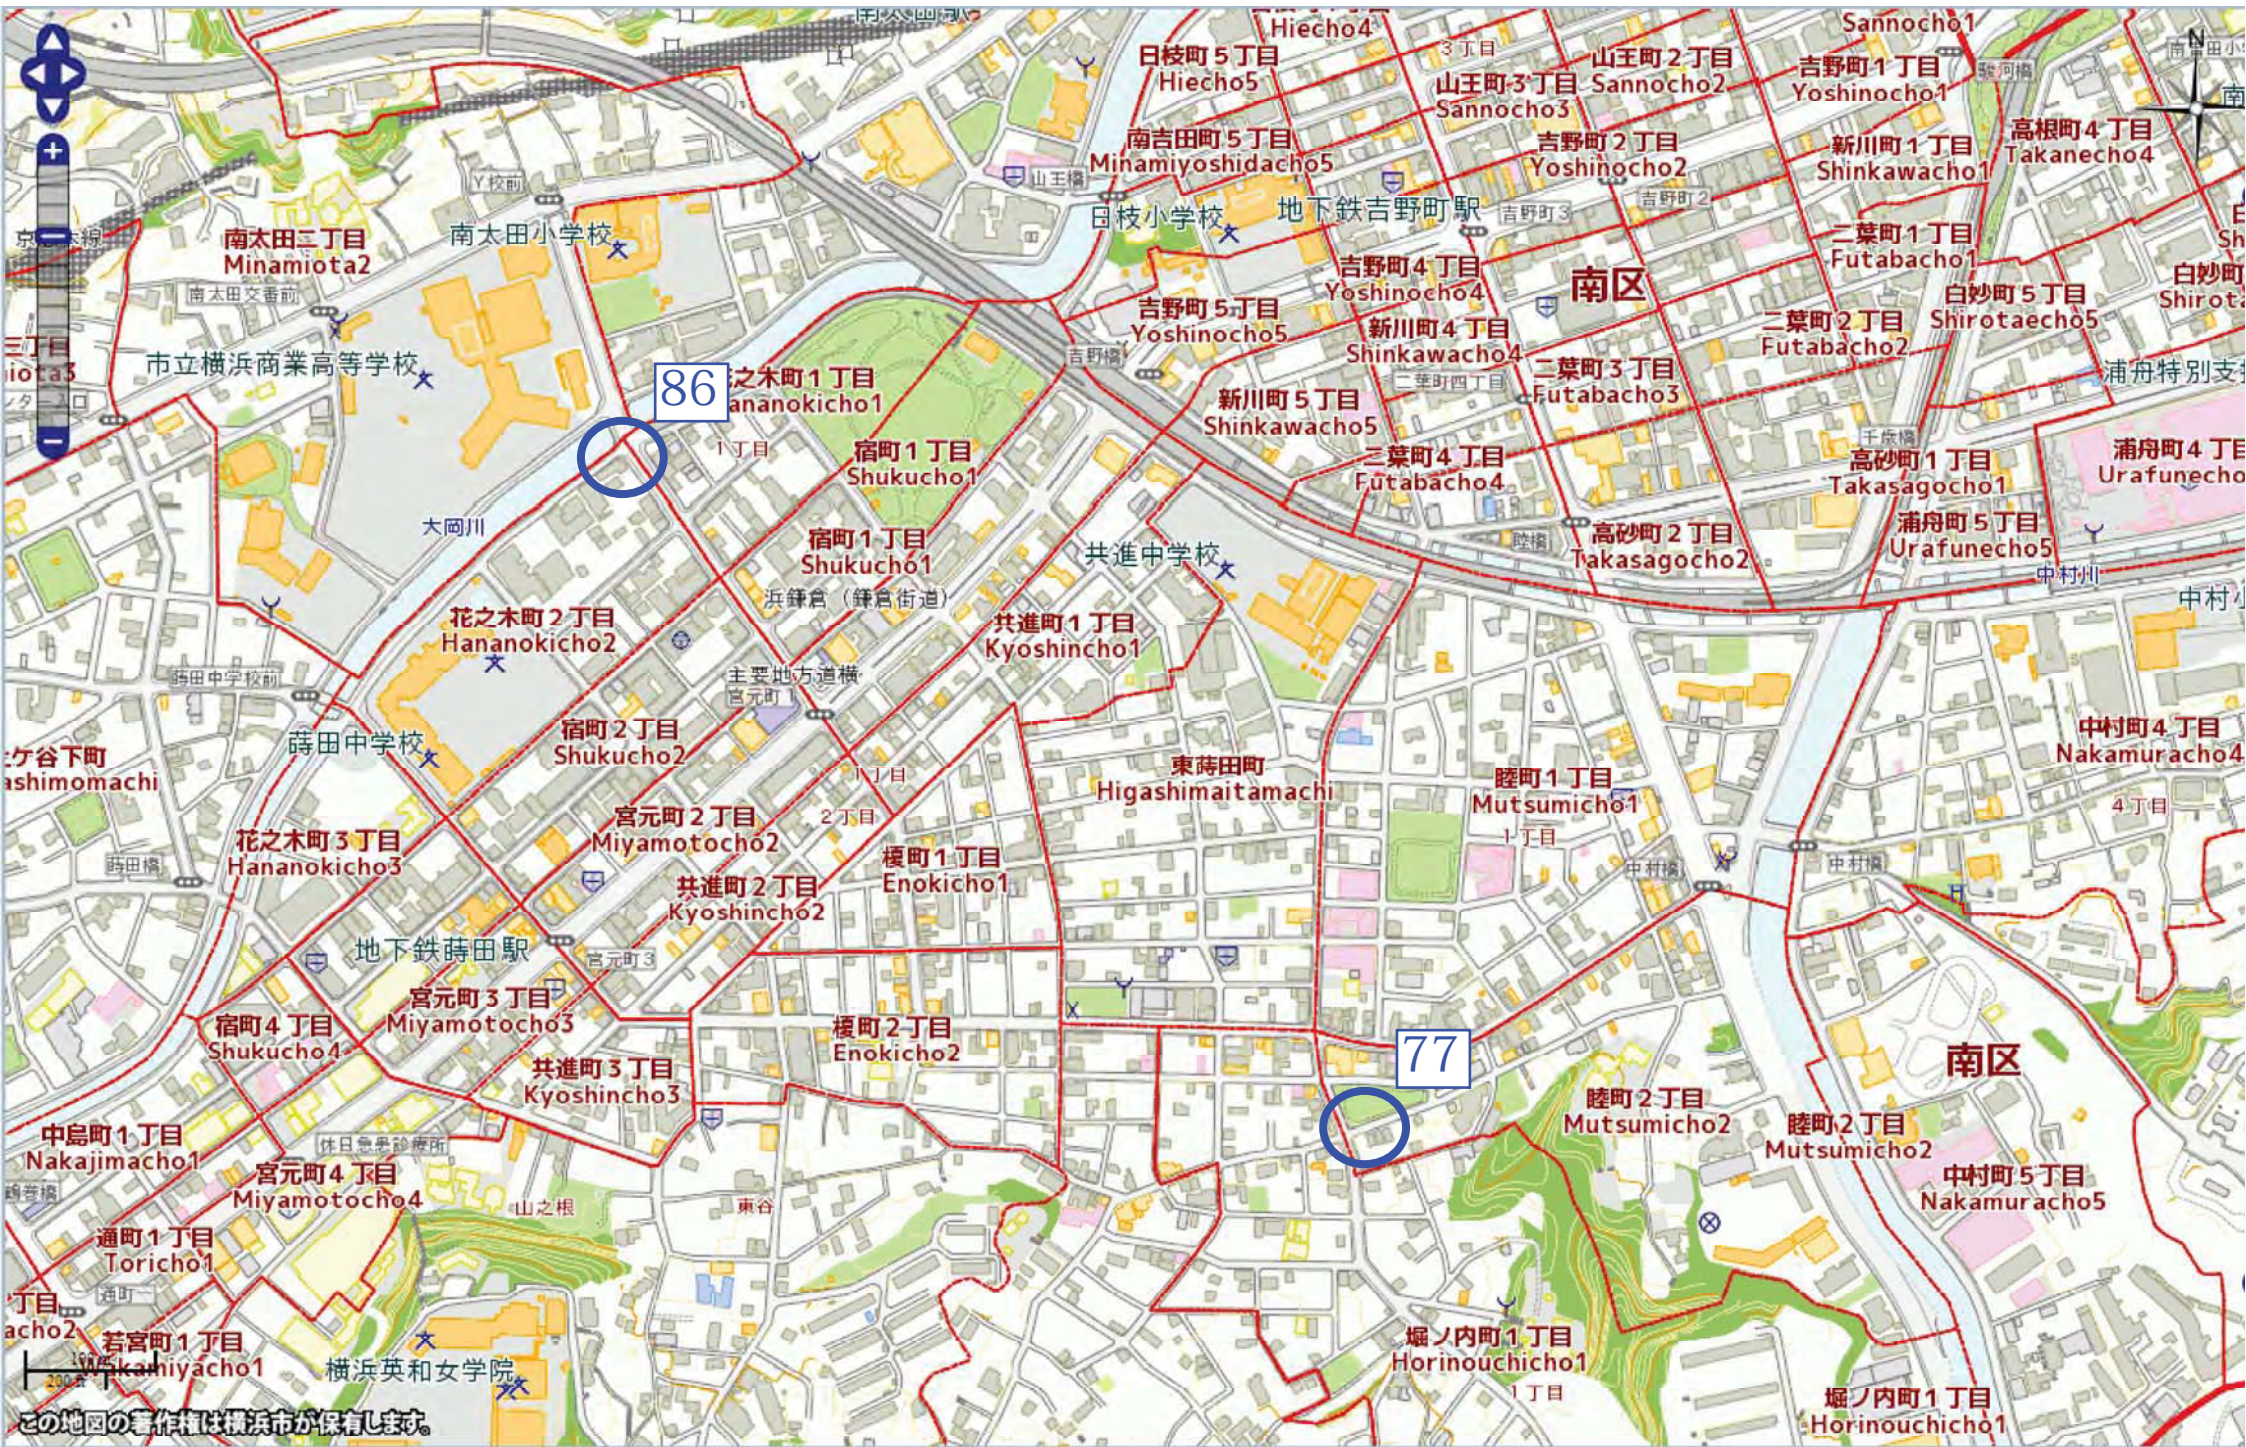

六ツ川二丁目
Mutsukawa2

別所中里台
Besshonakazatodai

南区

六ツ川一丁目
Mutsukawa1

中里
Naka

中里
Naka

この地図の著作権は横浜市が保有します。

86