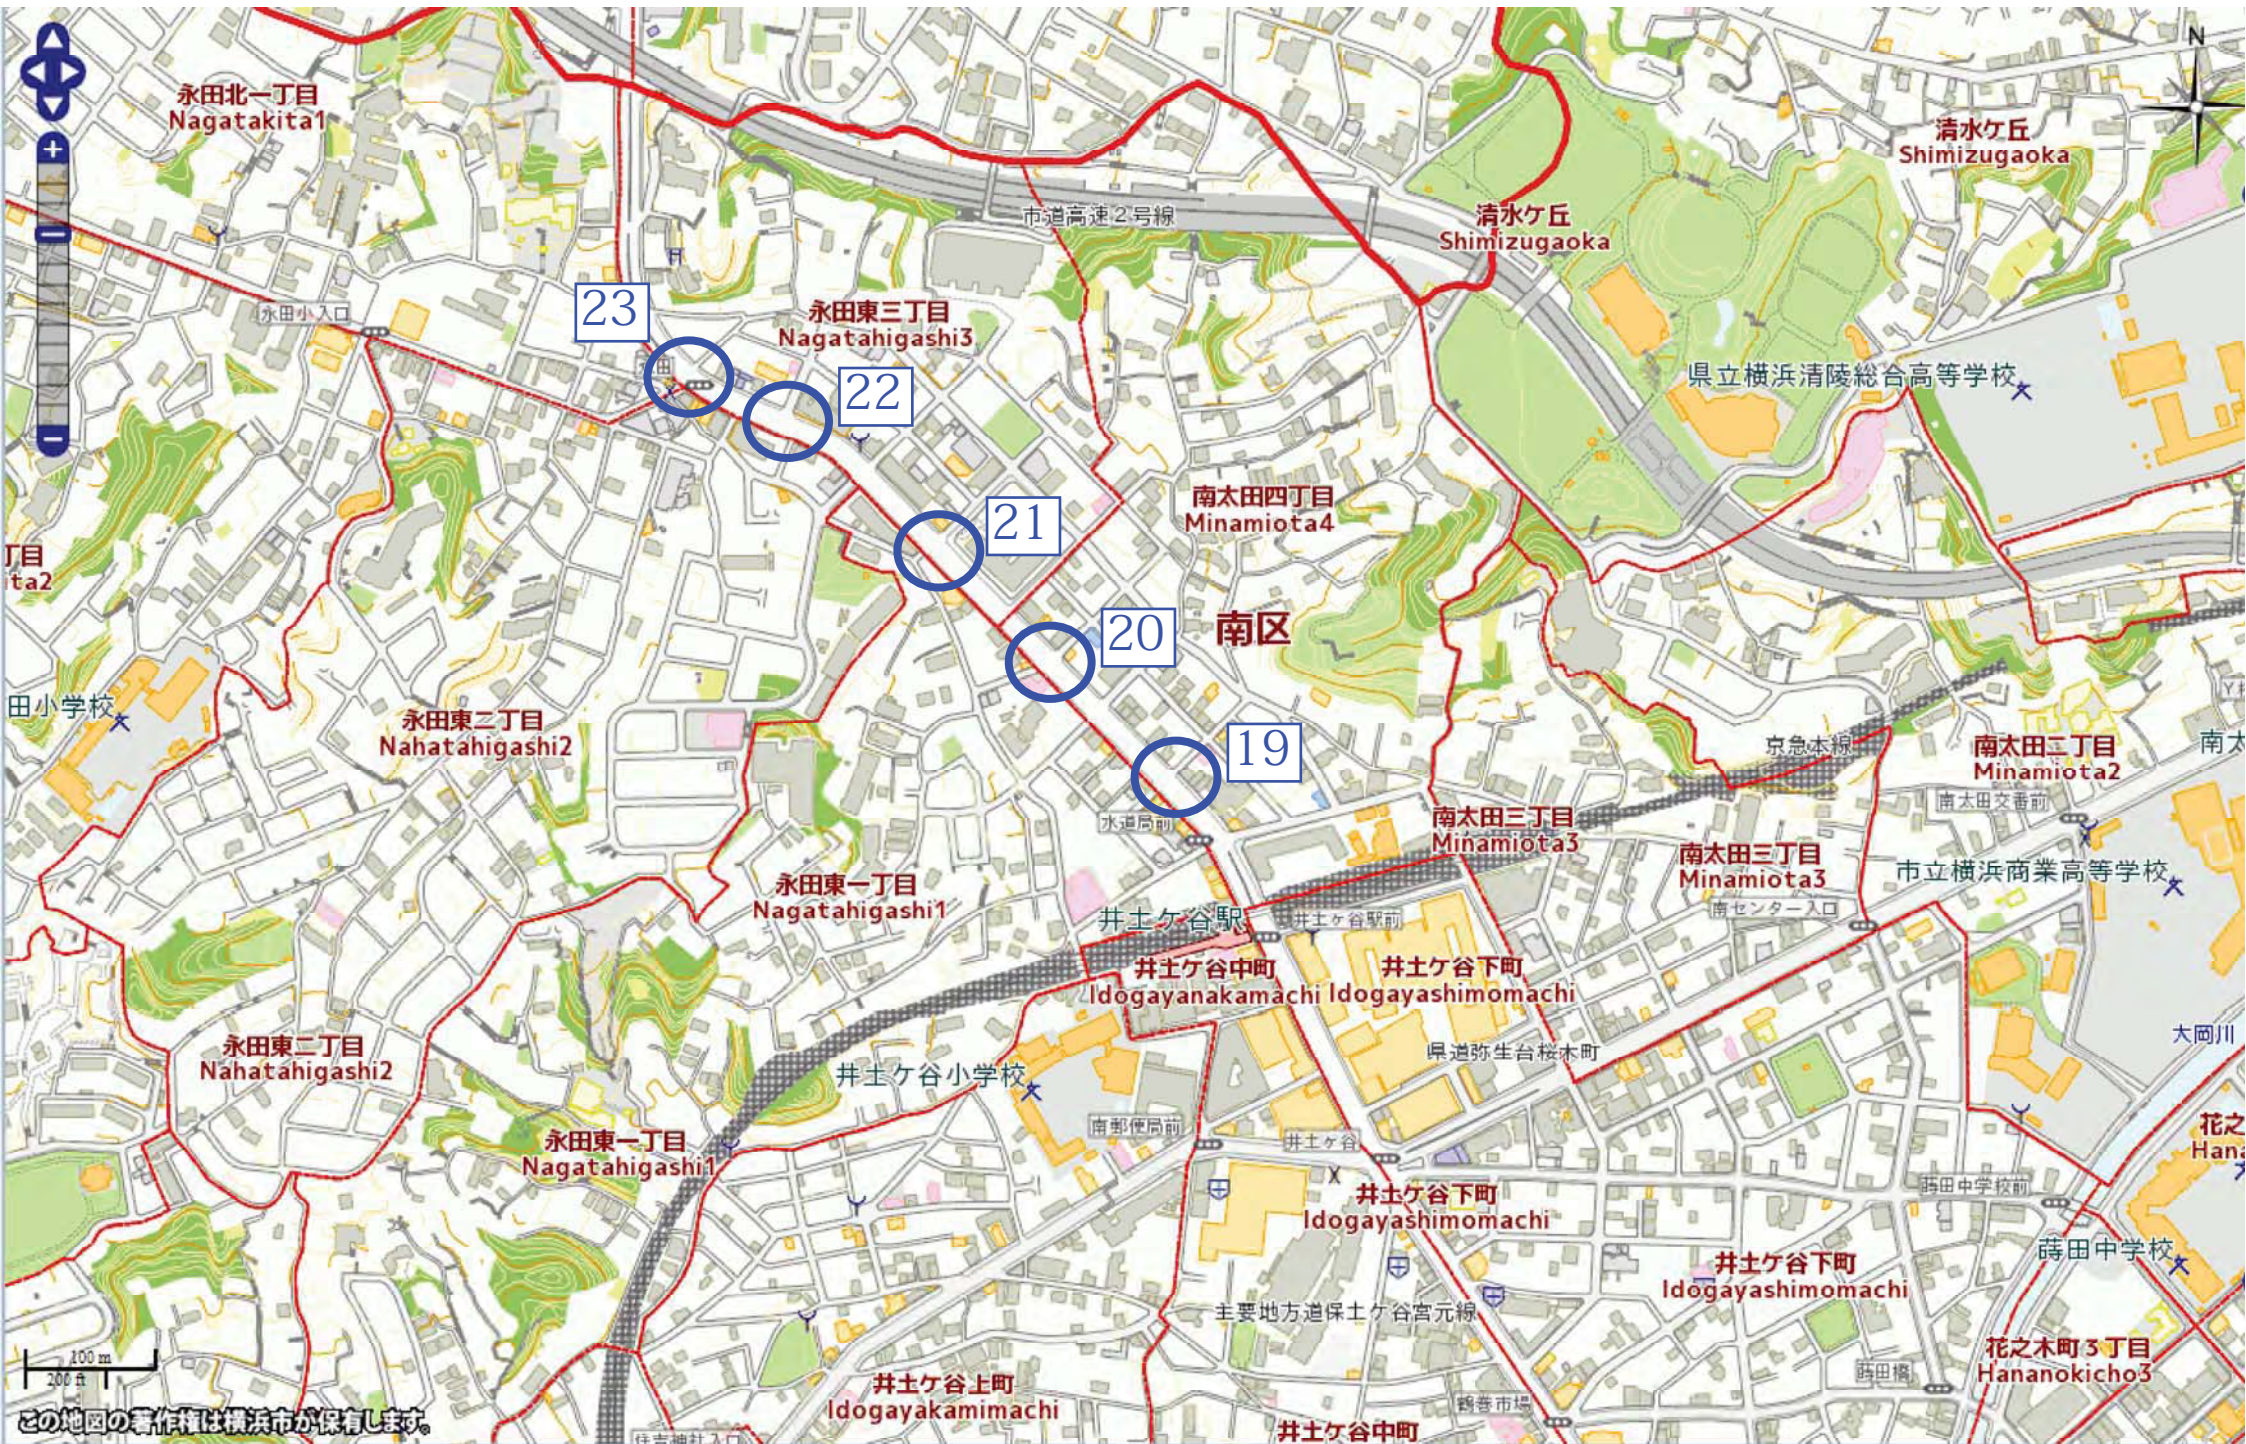

64

若宮町二丁目
Wakamiyacho2

若宮町三丁目
Wakamiyacho3

65

通町三丁目
Toricho3

南区

大橋町三丁目
Ohashicho3

大岡小学校

この地図の著作権は横浜市が保有します。

この地図の著作権は横浜市が保有します。

元久保町
Motokubocho

西区

霞ヶ丘
Kasumigaoka

西区

東ヶ丘
Azumagaoka

伏見町
Fushimicho