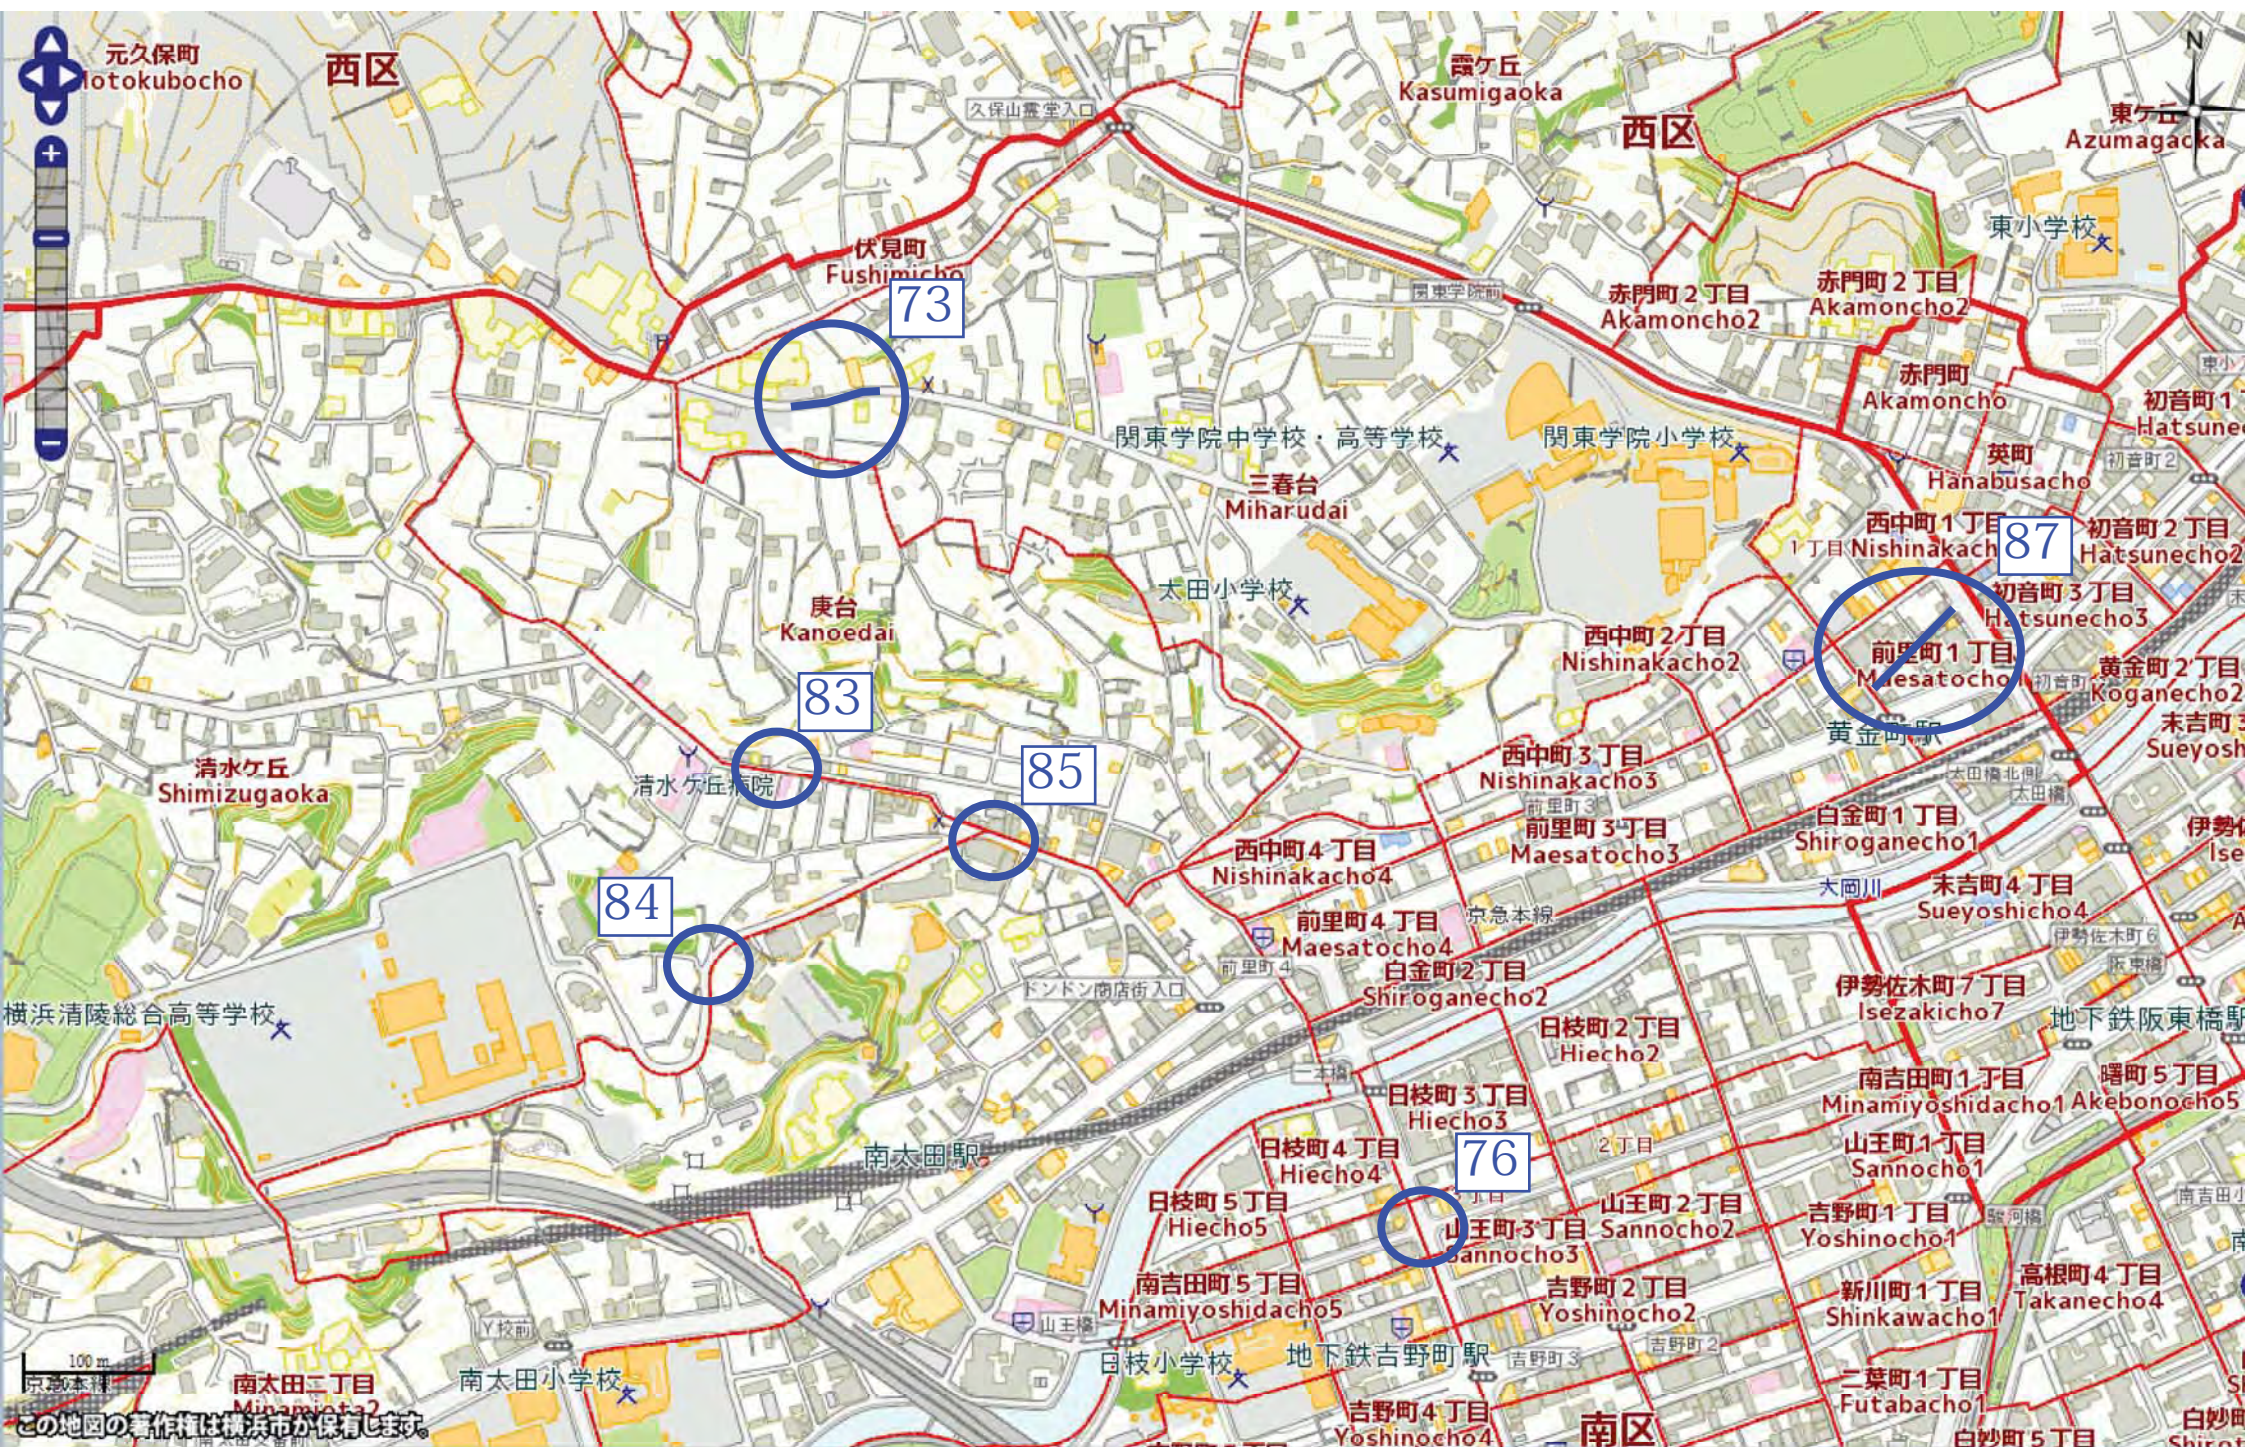

64

若宮町二丁目
Wakamiyacho2

若宮町三丁目
Wakamiyacho3

65

通町三丁目
Toricho3

南区

大橋町三丁目
Ohashicho3

大岡小学校

この地図の著作権は横浜市が保有します。

この地図の著作権は横浜市が保有します。

元久保町
Motokubocho

西区

霞ヶ丘
Kasumigaoka

西区

東ヶ丘
Azumagaoka

伏見町
Fushimicho