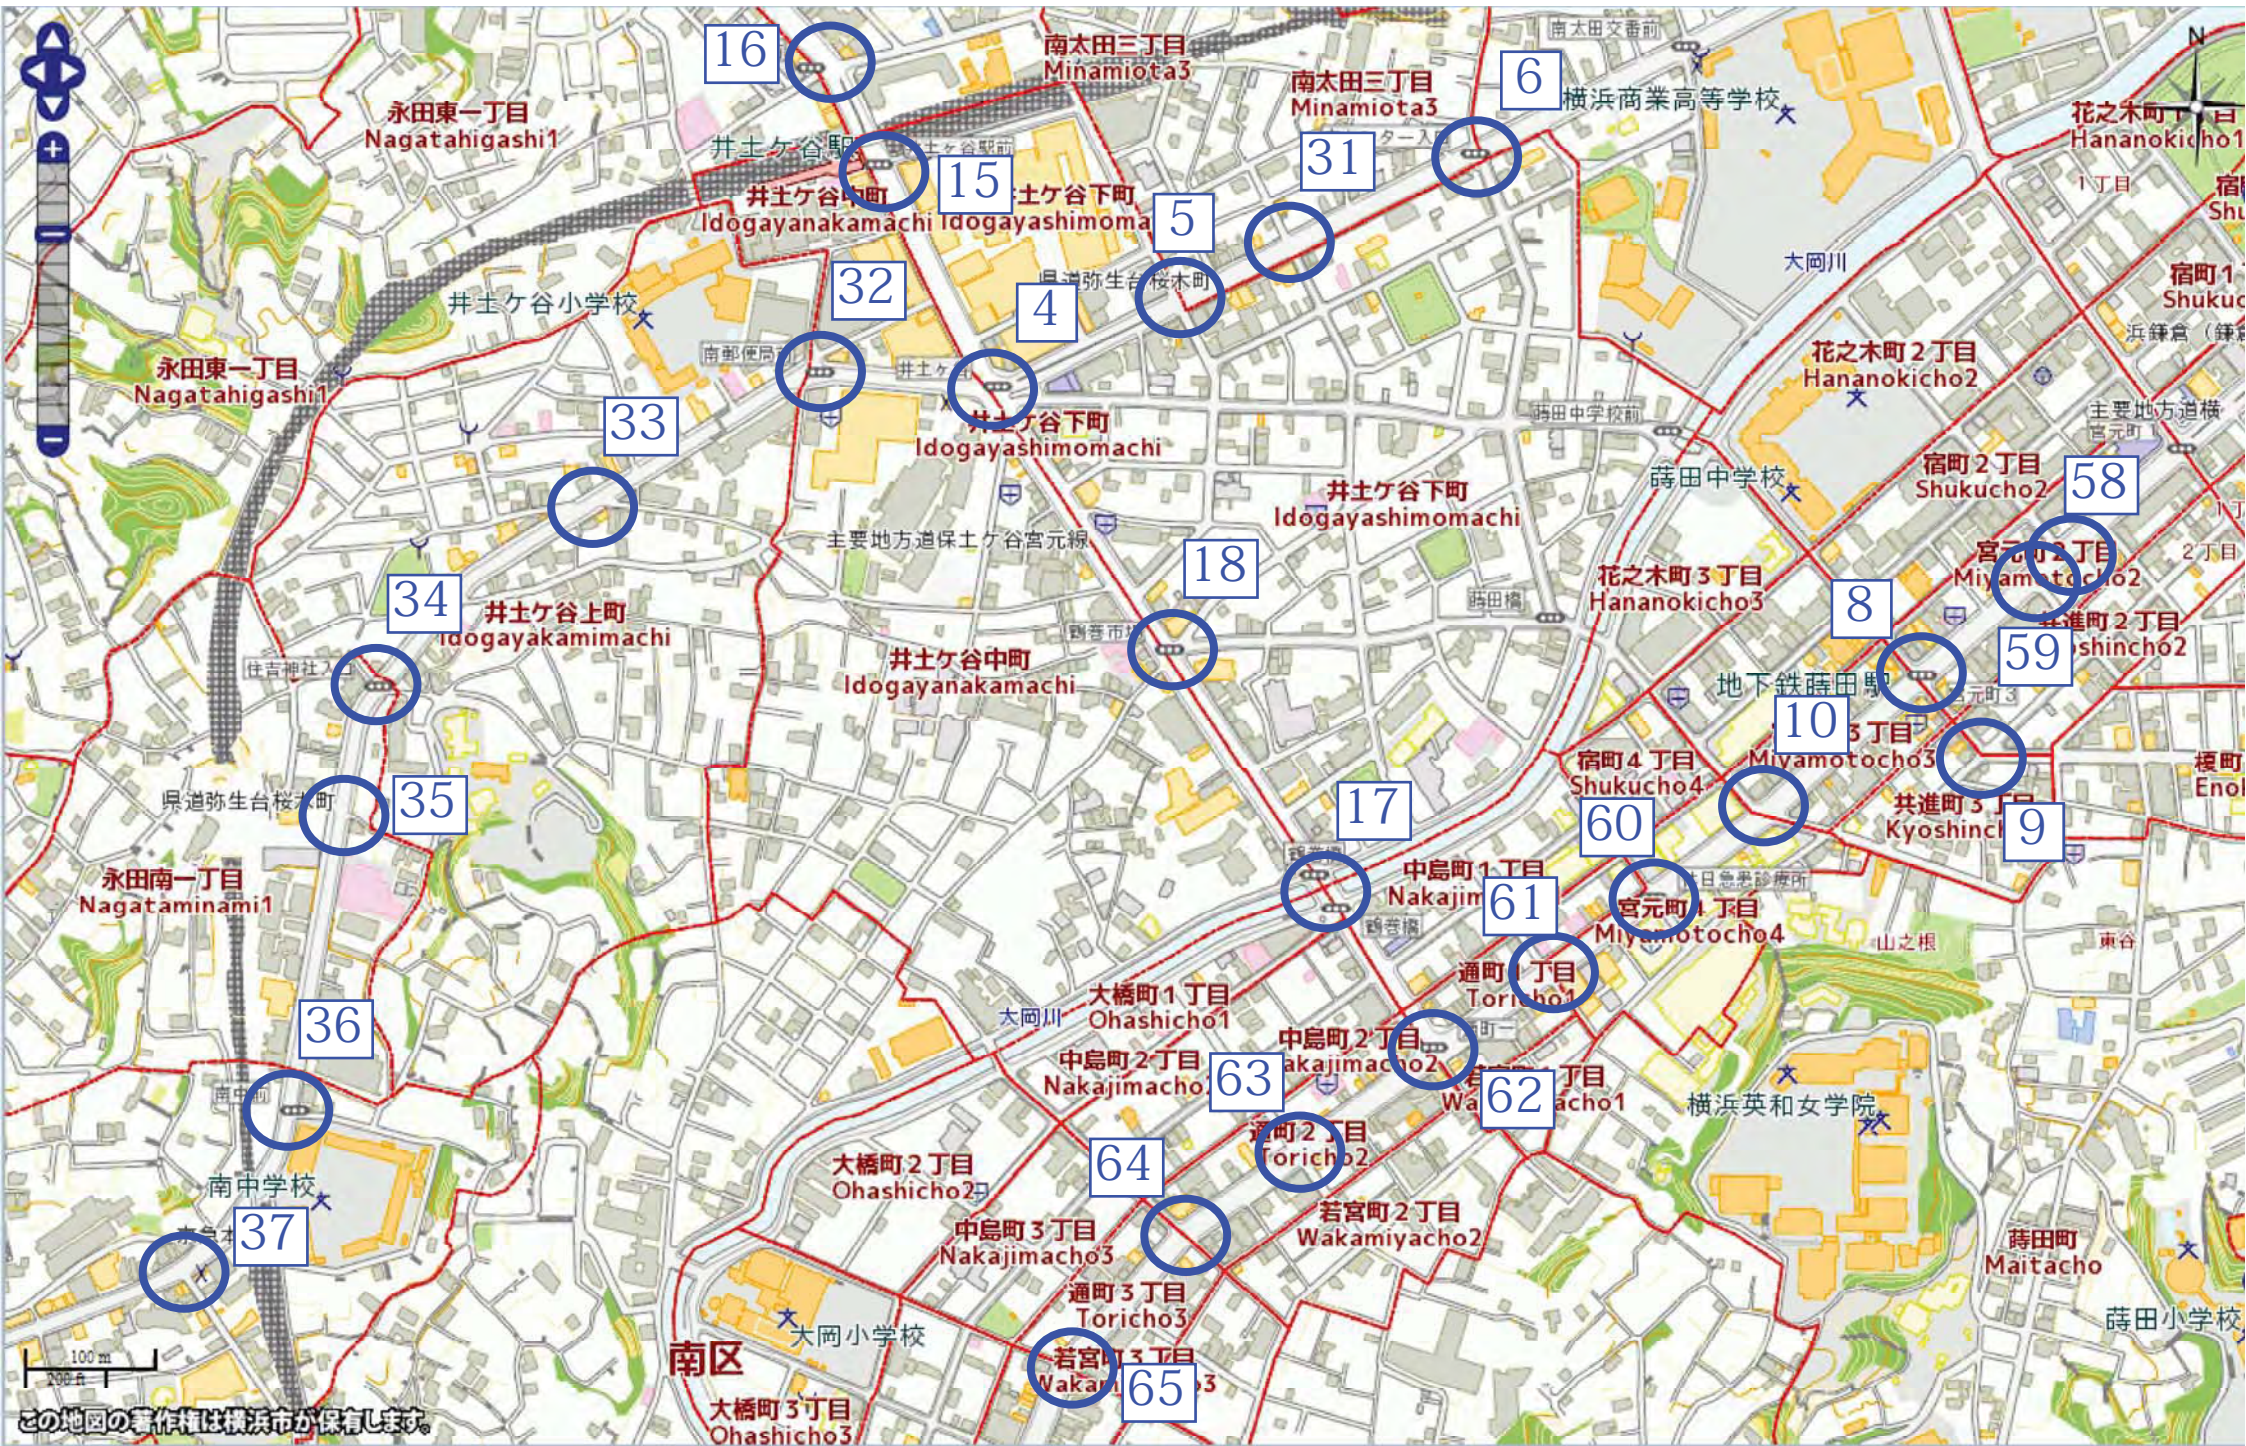

この地図の著作権は横浜市が保有し、

16

永田東一丁目
Nagatahigashi1

南太田三丁目
Minamiota3

6

横浜商業高等学校

花之木町一丁目
Hananokicho1

井土ヶ谷駅
Idogayanakamachi