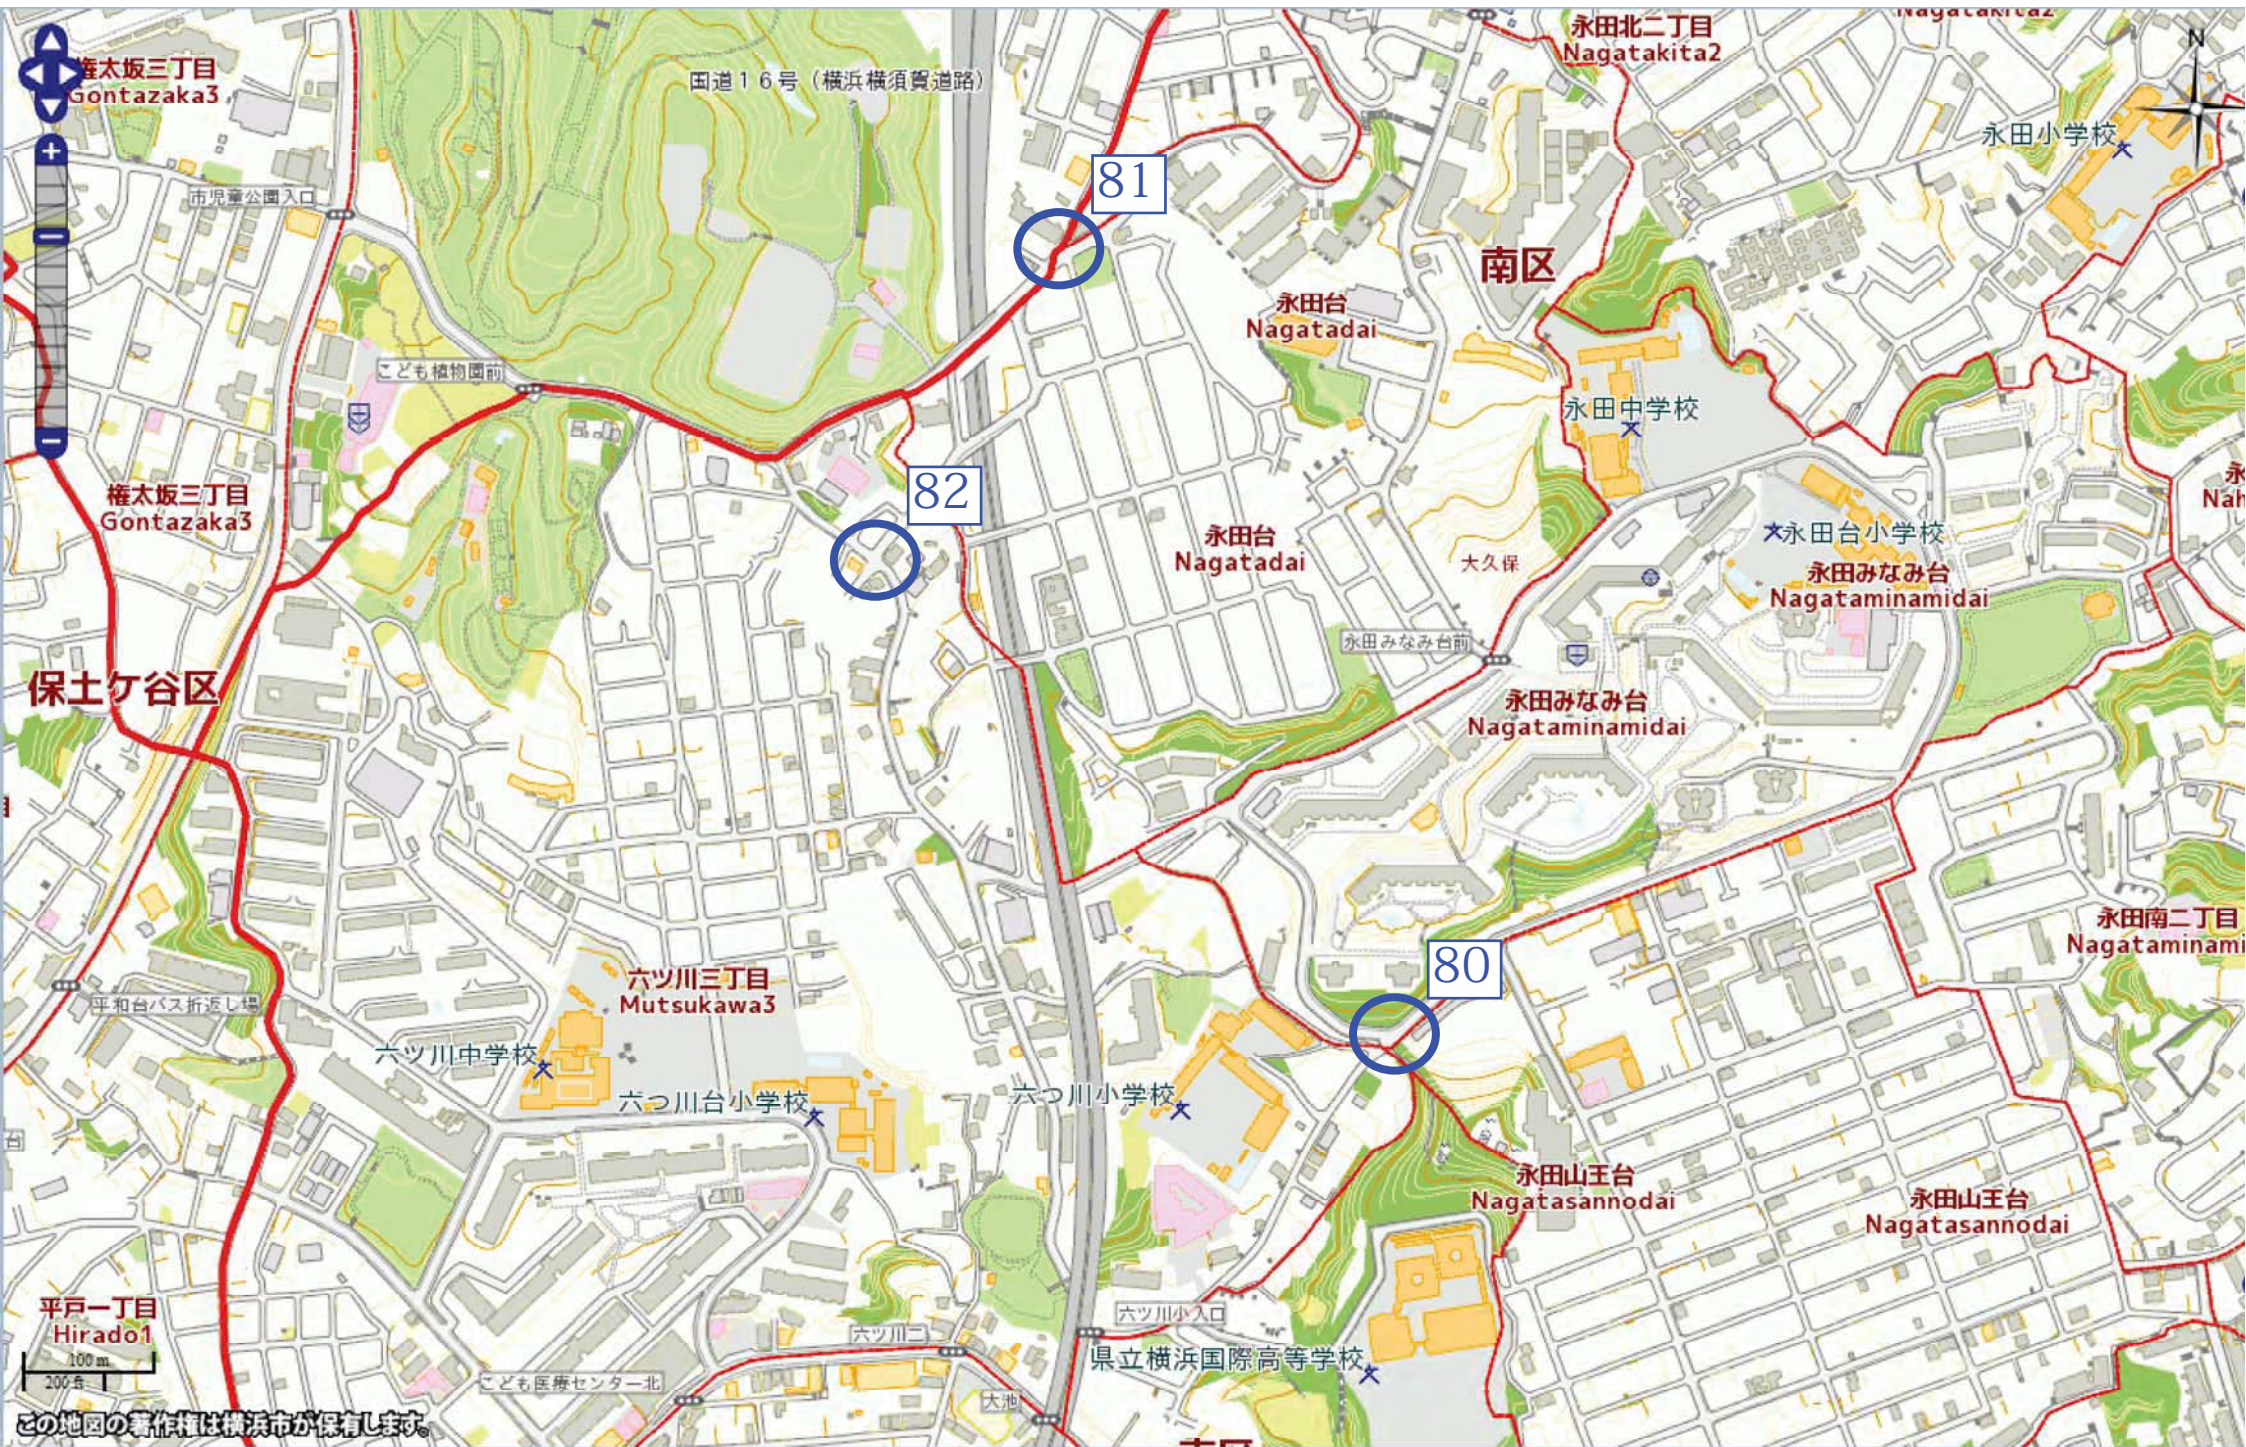

権太坂三丁目
Gontazaka3

権太坂三丁目
Gontazaka3

保土ヶ谷区

平戸一丁目
Hirado1

国道16号 (横浜横須賀道路)

81

82

80

南区

永田台
Nagatadai

永田台
Nagatadai

永田中学校

永田みなみ台
Nagataminamidai

永田みなみ台
Nagataminamidai

六ツ川三丁目
Mutsukawa3

六ツ川中学校

六ツ川台小学校

六ツ川小学校

永田山王台
Nagatasannodai

永田山王台
Nagatasannodai

永田南二丁目
Nagataminami

県立横浜国際高等学校

この地図の著作権は横浜市が保有します。