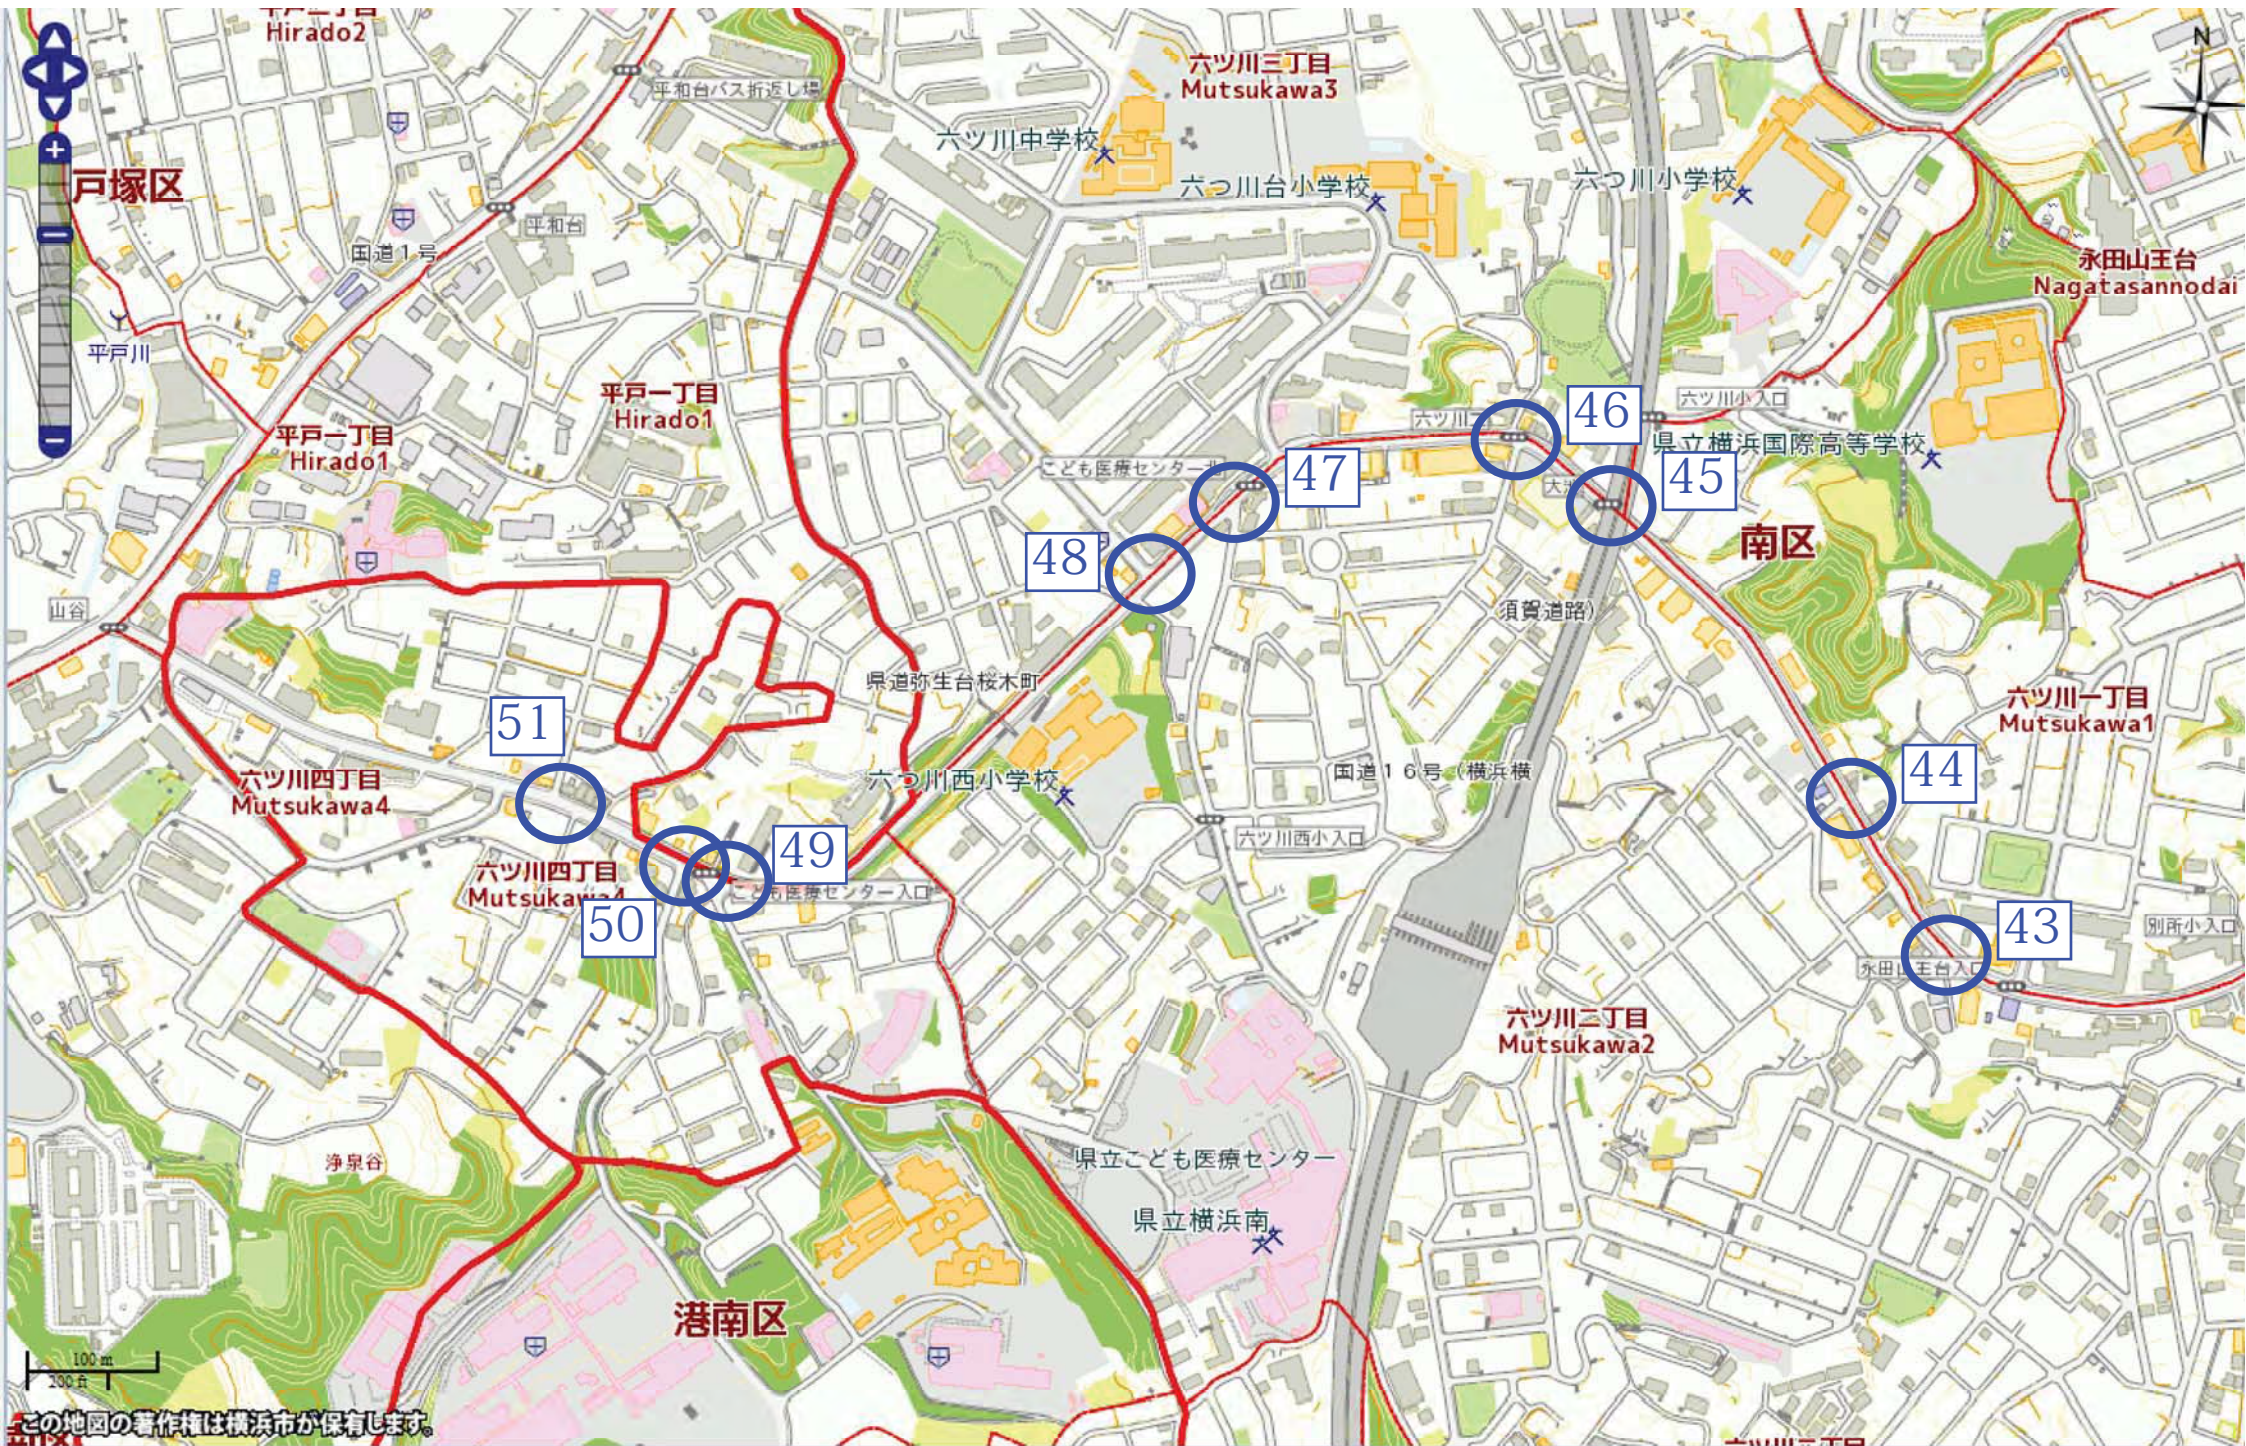

64

若宮町二丁目
Wakamiyacho2

若宮町三丁目
Wakamiyacho3

65

通町三丁目
Toricho3

南区

大橋町三丁目
Ohashicho3

大岡小学校

この地図の著作権は横浜市が保有します。

この地図の著作権は横浜市が保有します。

元久保町
Motokubocho

西区

霞ヶ丘
Kasumigaoka

西区

東ヶ丘
Azumagaoka

伏見町
Fushimicho