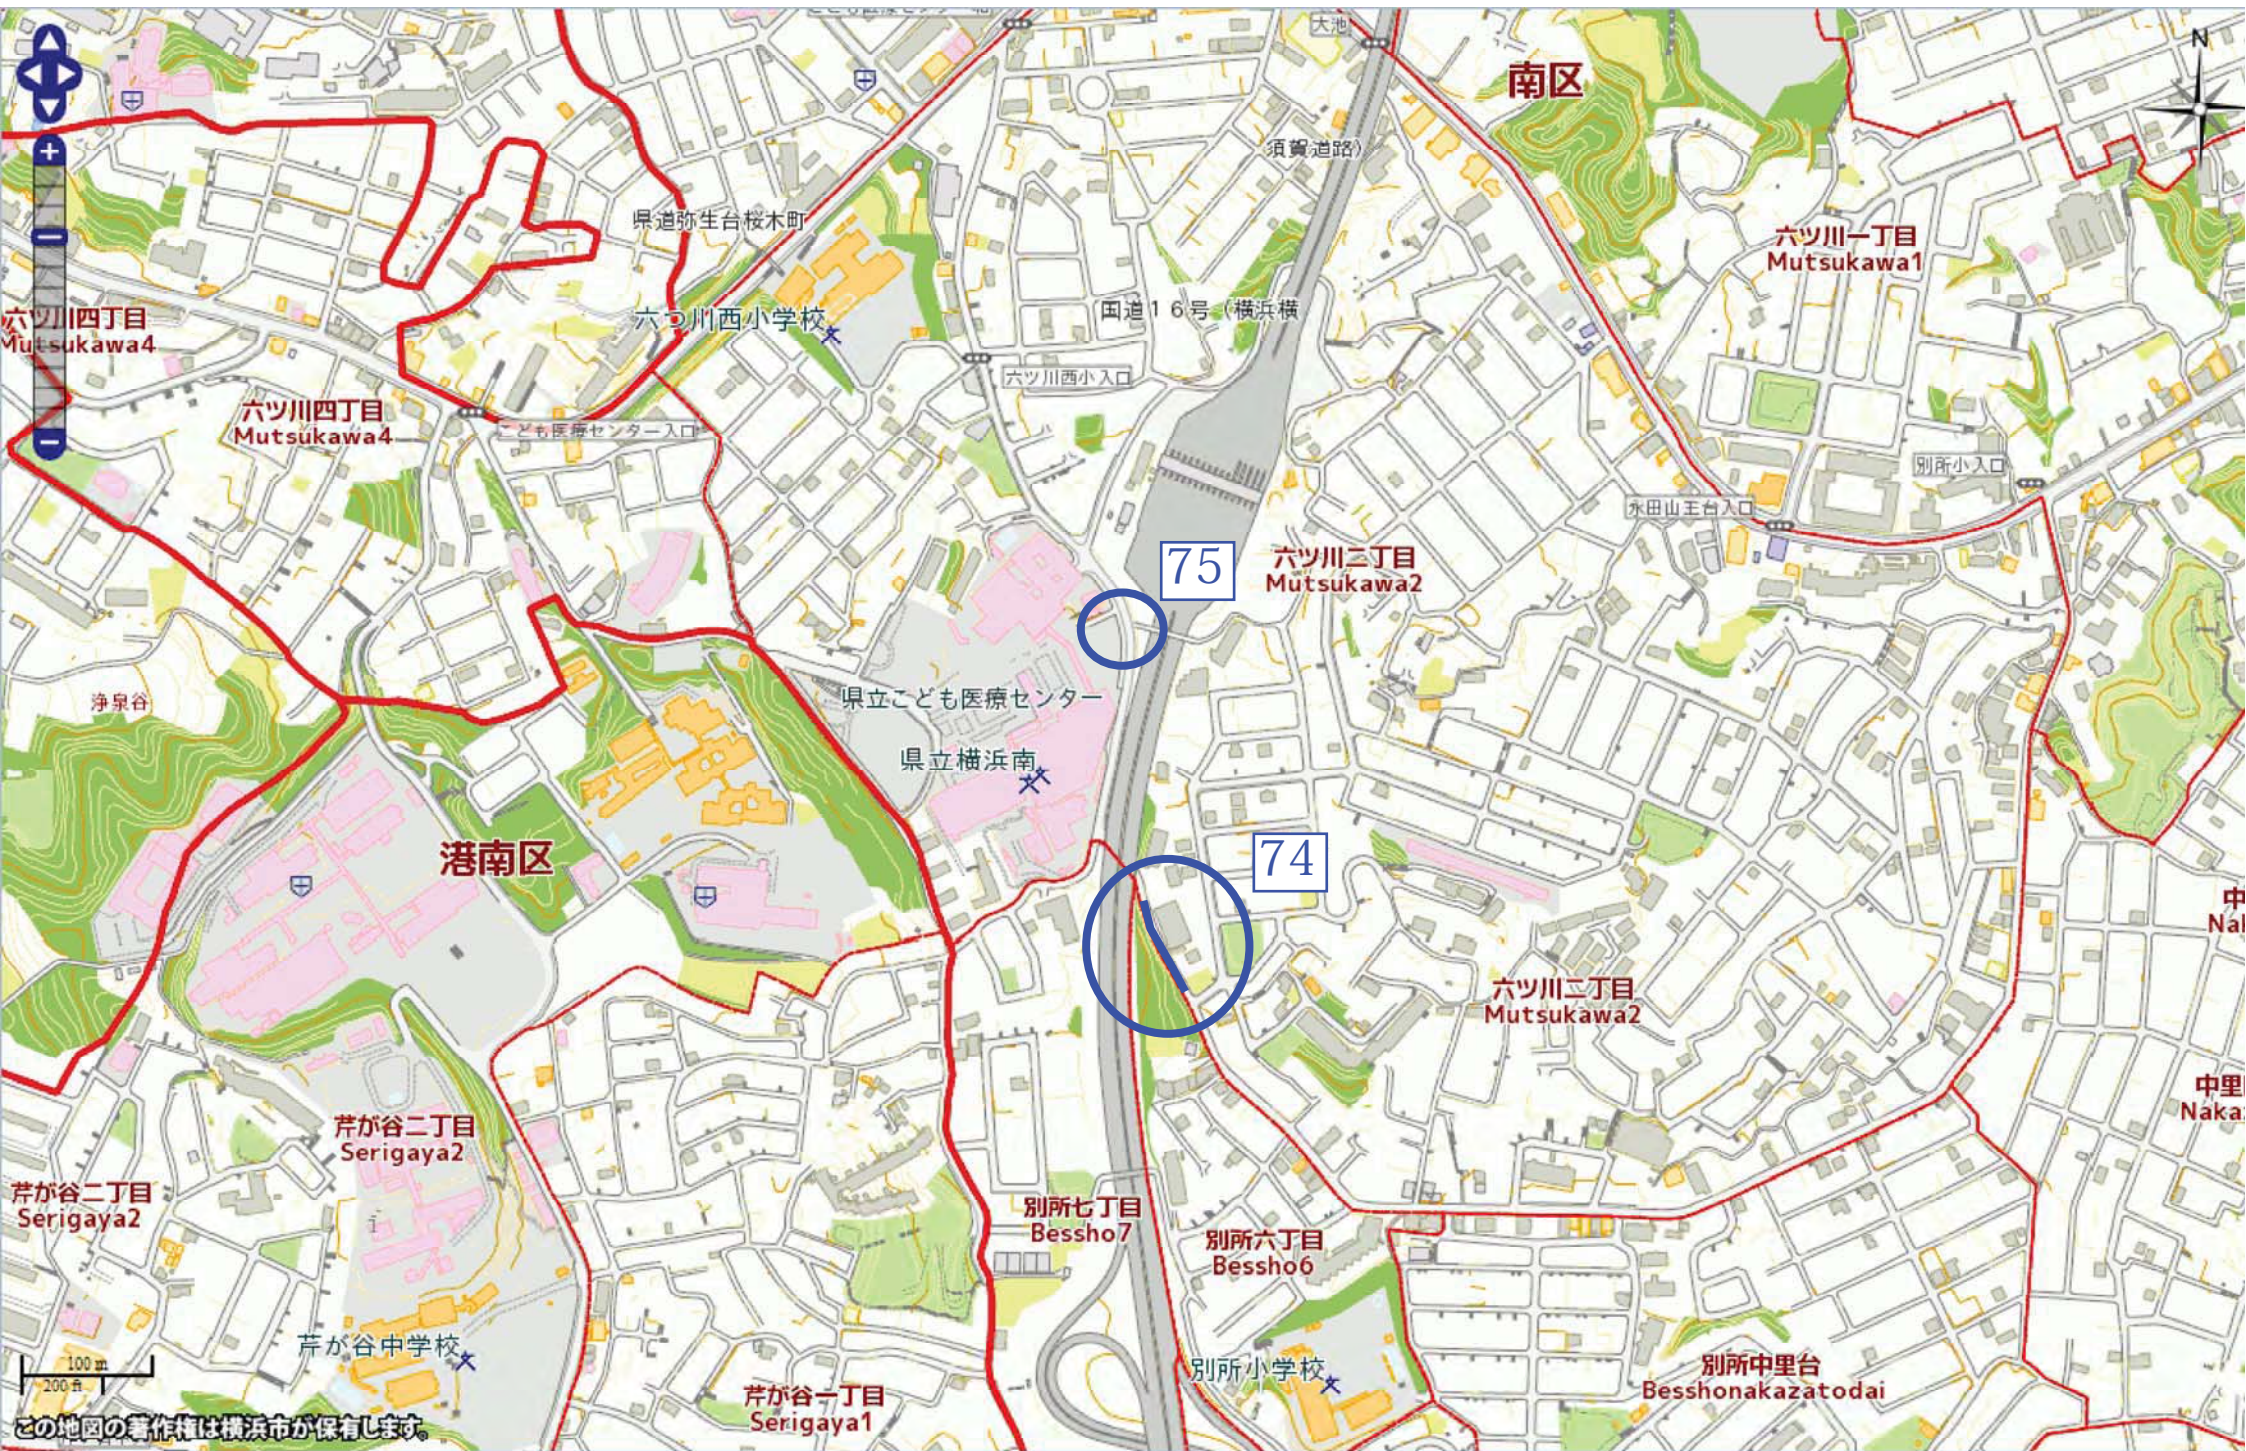

六ツ川四丁目
Mutsukawa4

六ツ川四丁目
Mutsukawa4

浄泉谷

港南区

芹が谷二丁目
Serigaya2

芹が谷二丁目
Serigaya2

芹が谷中学校

芹が谷一丁目
Serigaya1

県道弥生台桜木町

六ツ川西小学校

こども医療センター入口

県立こども医療センター

県立横浜南

別所七丁目
Bessho7

別所六丁目
Bessho6

別所小学校

永田山王台入口

別所小入口

75

六ツ川二丁目
Mutsukawa2

74

六ツ川二丁目
Mutsukawa2

別所中里台
Besshonakazatodai

南区

六ツ川一丁目
Mutsukawa1

中里
Naka

中里
Naka

この地図の著作権は横浜市が保有します。