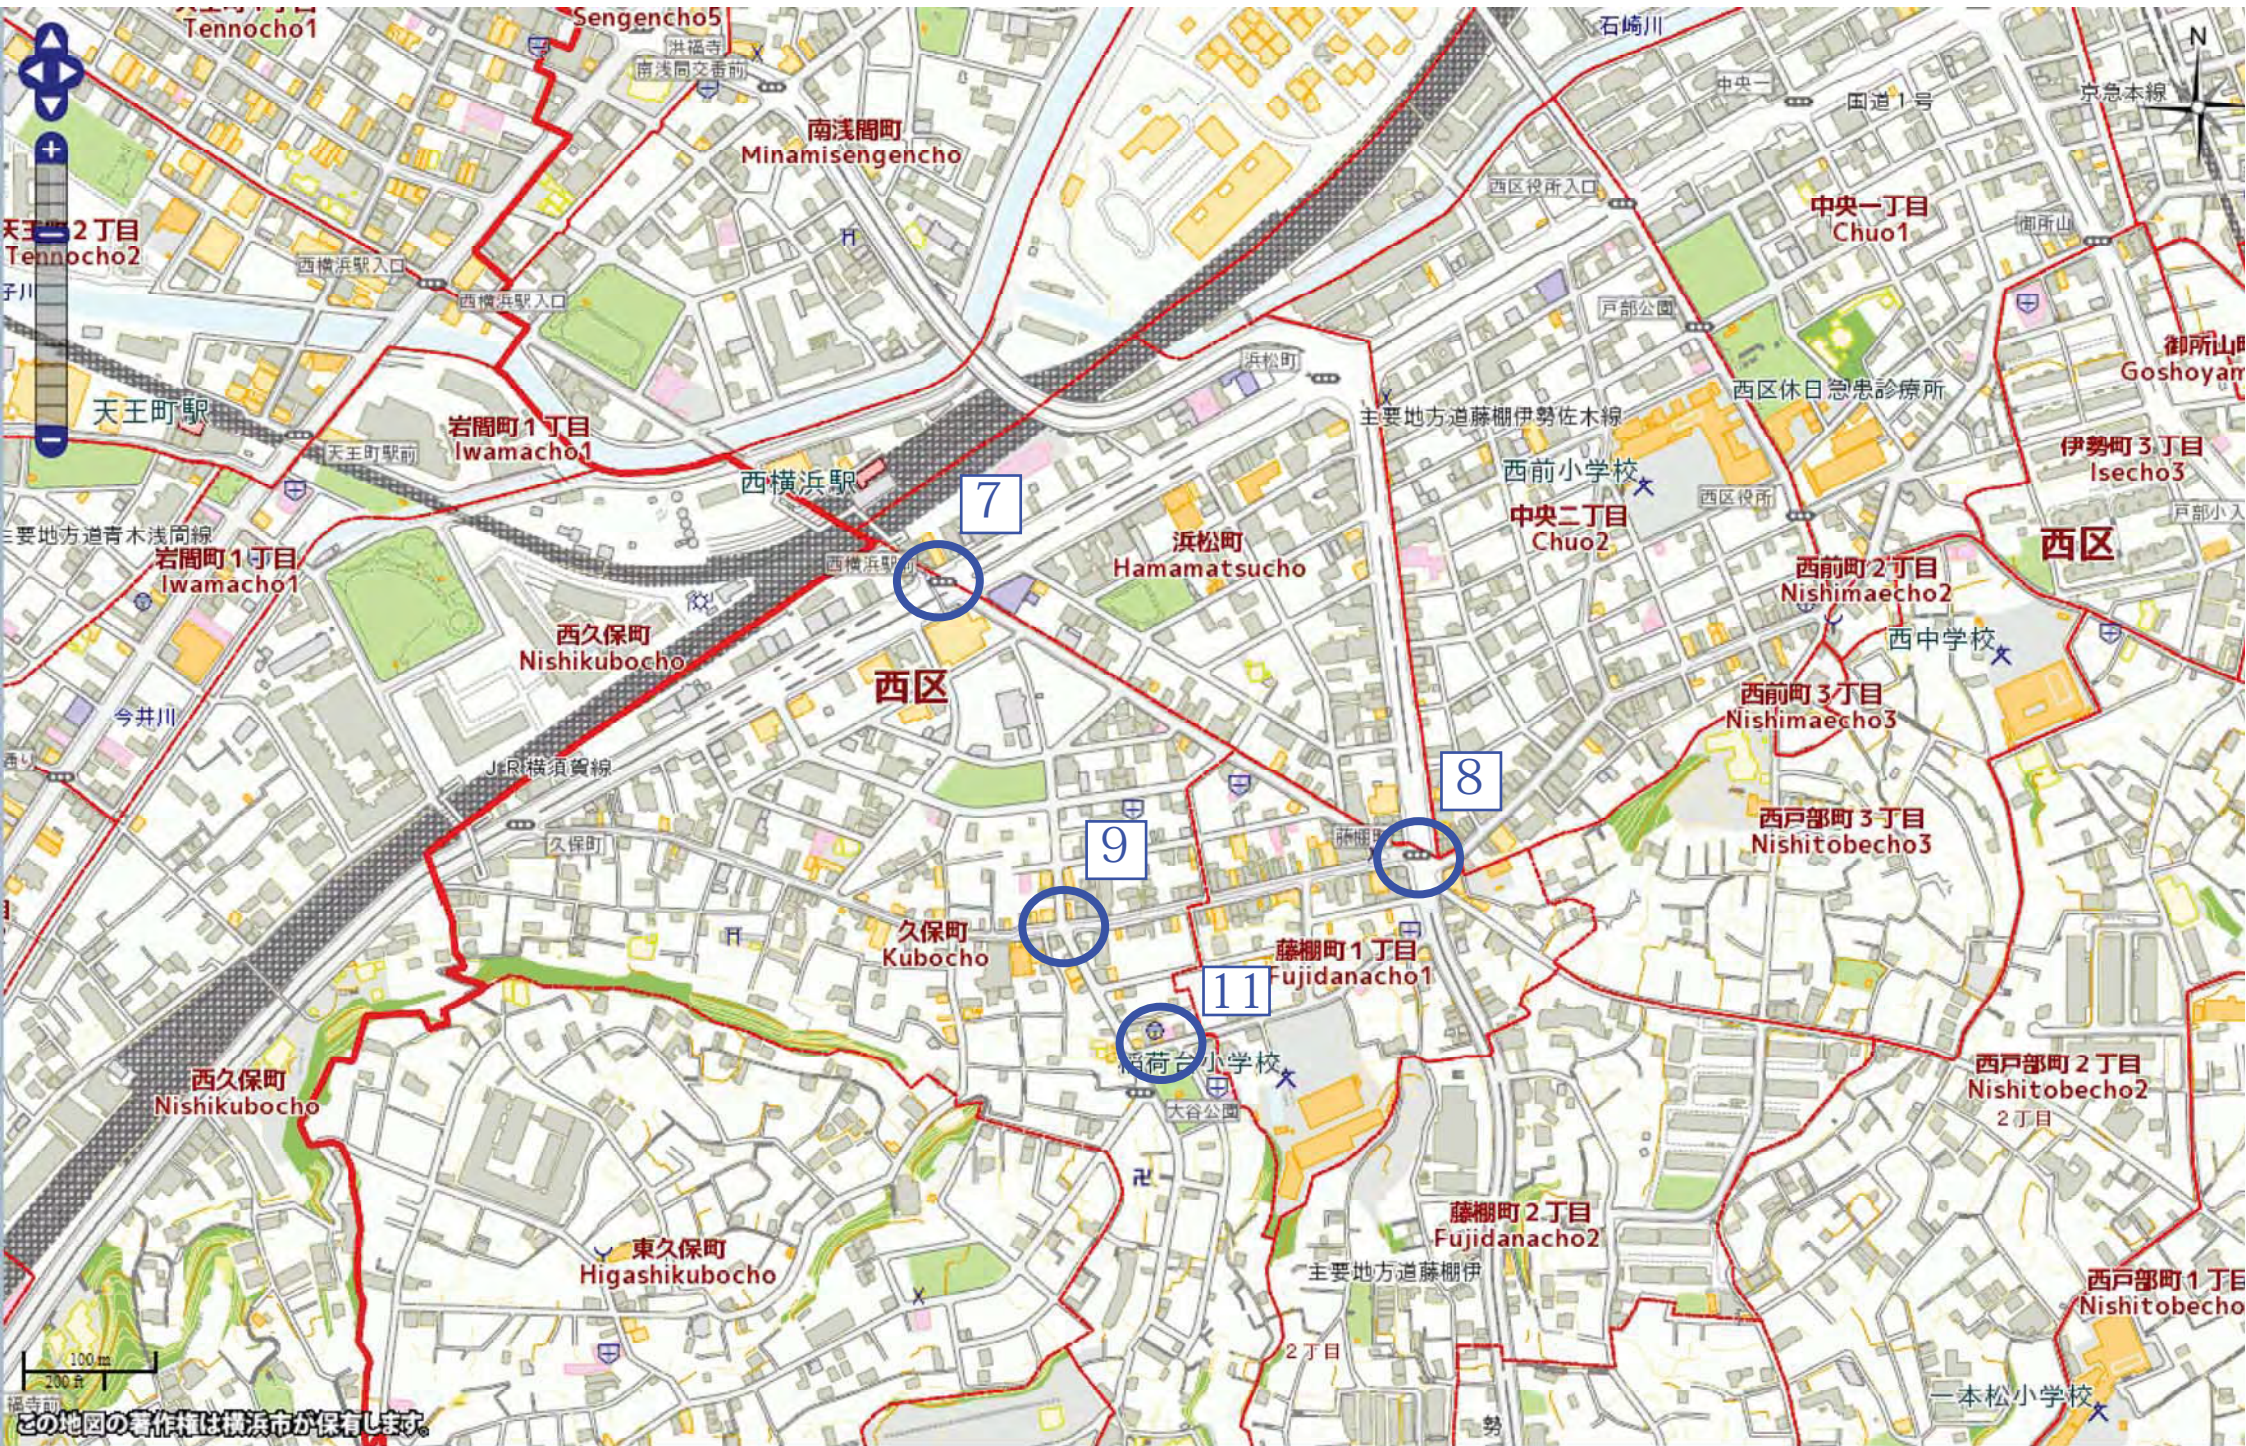

この地図の著作権は横浜市が保有します。

岡野二丁目

平沼一丁目

平沼一丁目
Hiranuma1

桜木町7丁目

高島一丁目
Takashima1

この地図の著作権は横浜市が保有します。

ポートサイド中央

大野町
Onocho

山内町
Yamanouchicho

横浜港

みなとみらい六丁目
Minatomirai6

グラウンド

10

新高島駅

みなとみらい五丁目
Minatomirai5

みなとみらい一丁目
Minatomirai1

みなとみらい一丁目
Minatomirai1

西区

高島一丁目
Takashima1

みなとみらい四丁目
Minatomirai4

みなとみらい四丁目
Minatomirai4

みなとみらい駅

みなとみらい一丁目
Minatomirai1

この地図の著作権は横浜市が保有します。