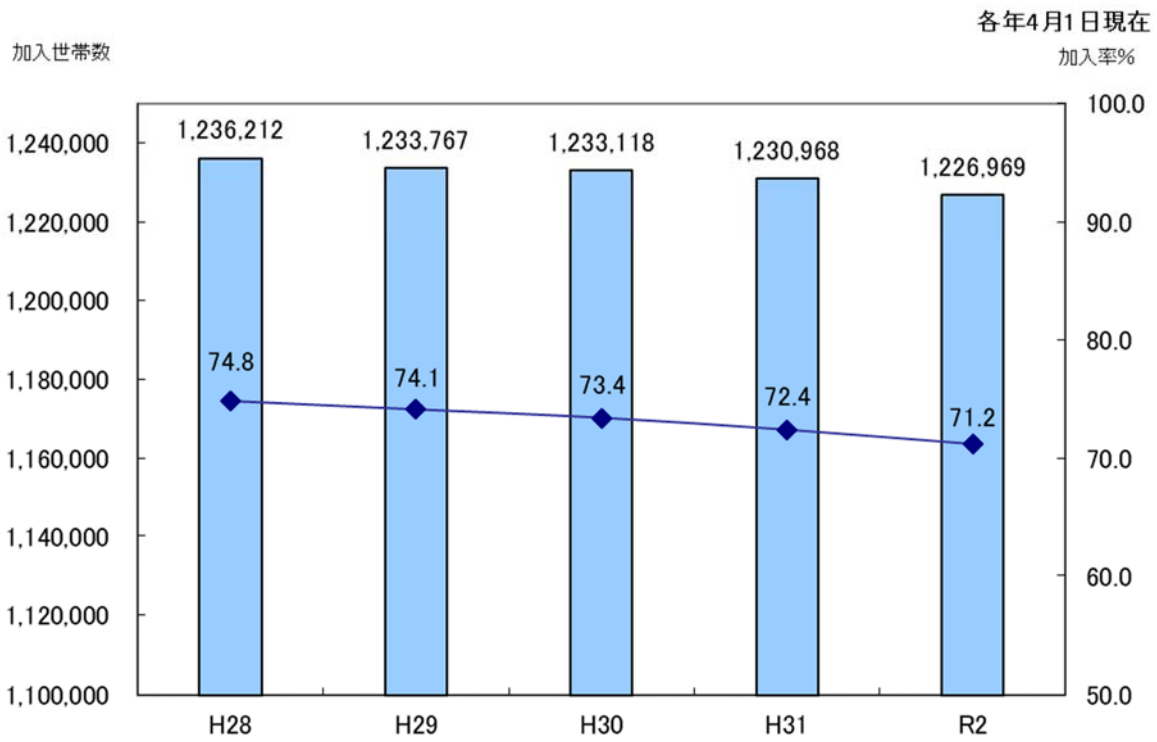

自治会町内会加入世帯及び加入率の推移

区別自治会町内会加入率