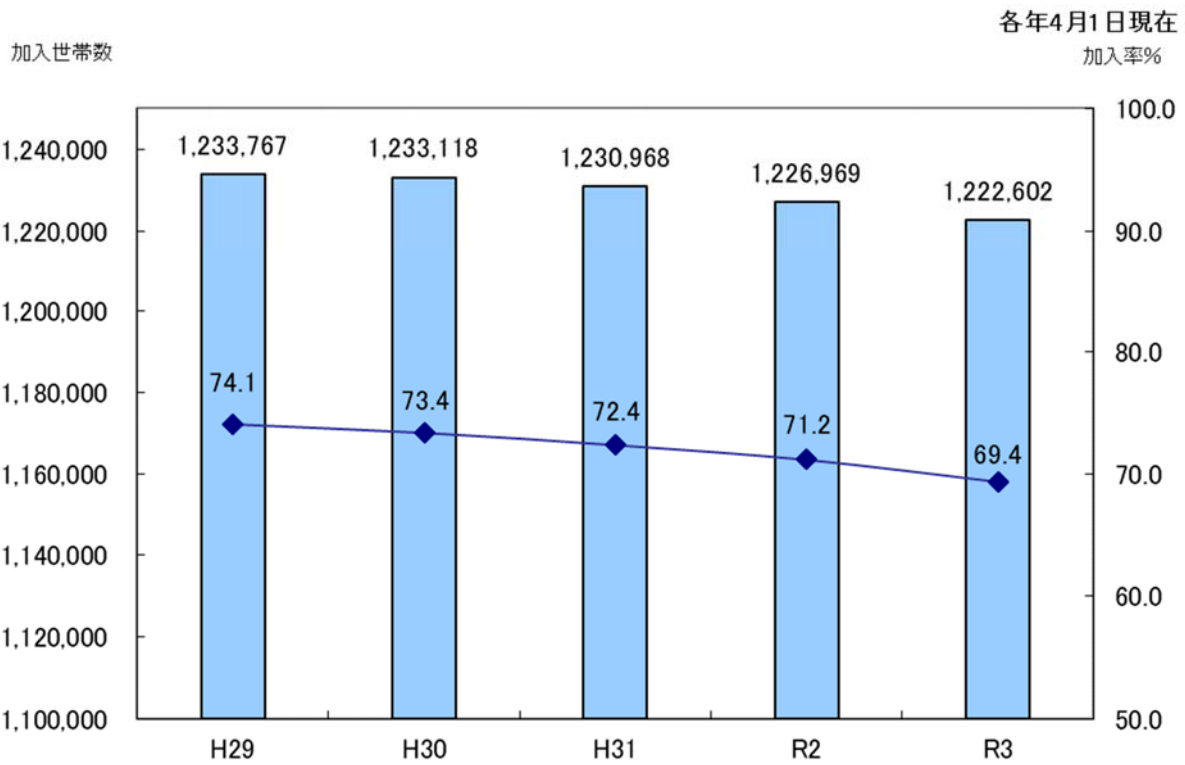

自治会町内会加入世帯及び加入率の推移

区別自治会町内会加入率