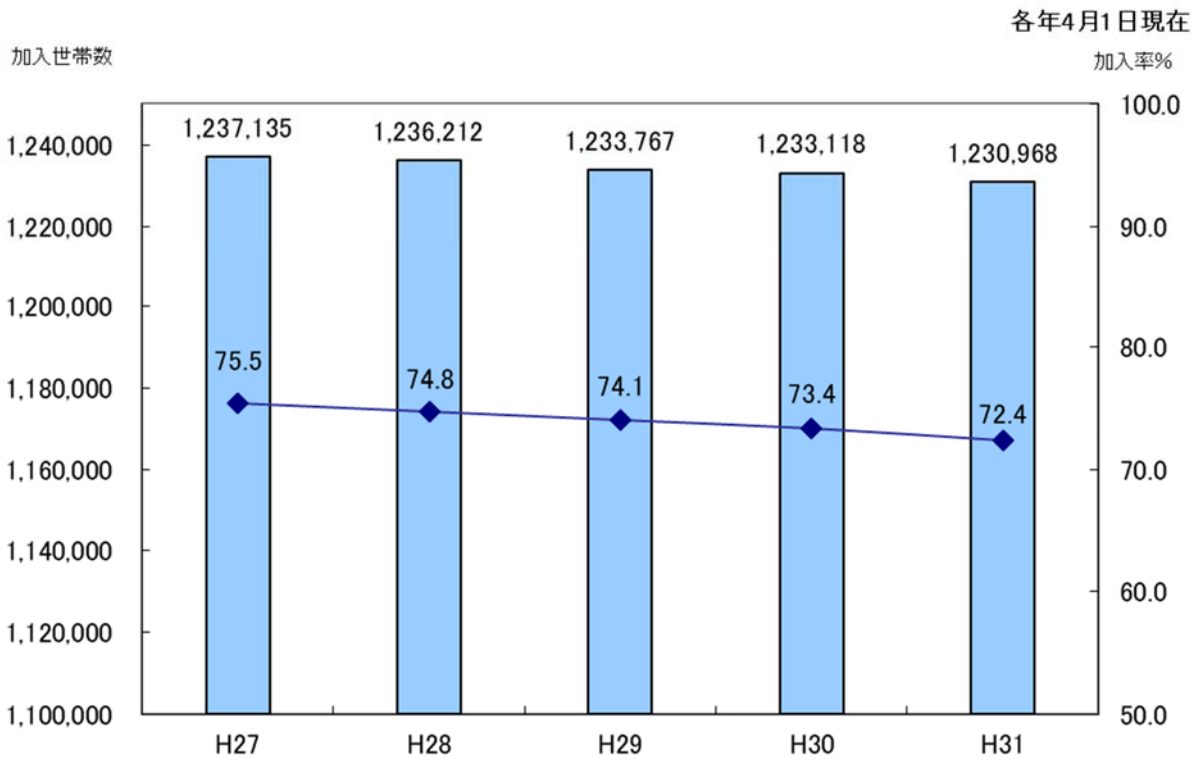

自治会町内会加入世帯及び加入率の推移

区別自治会町内会加入率