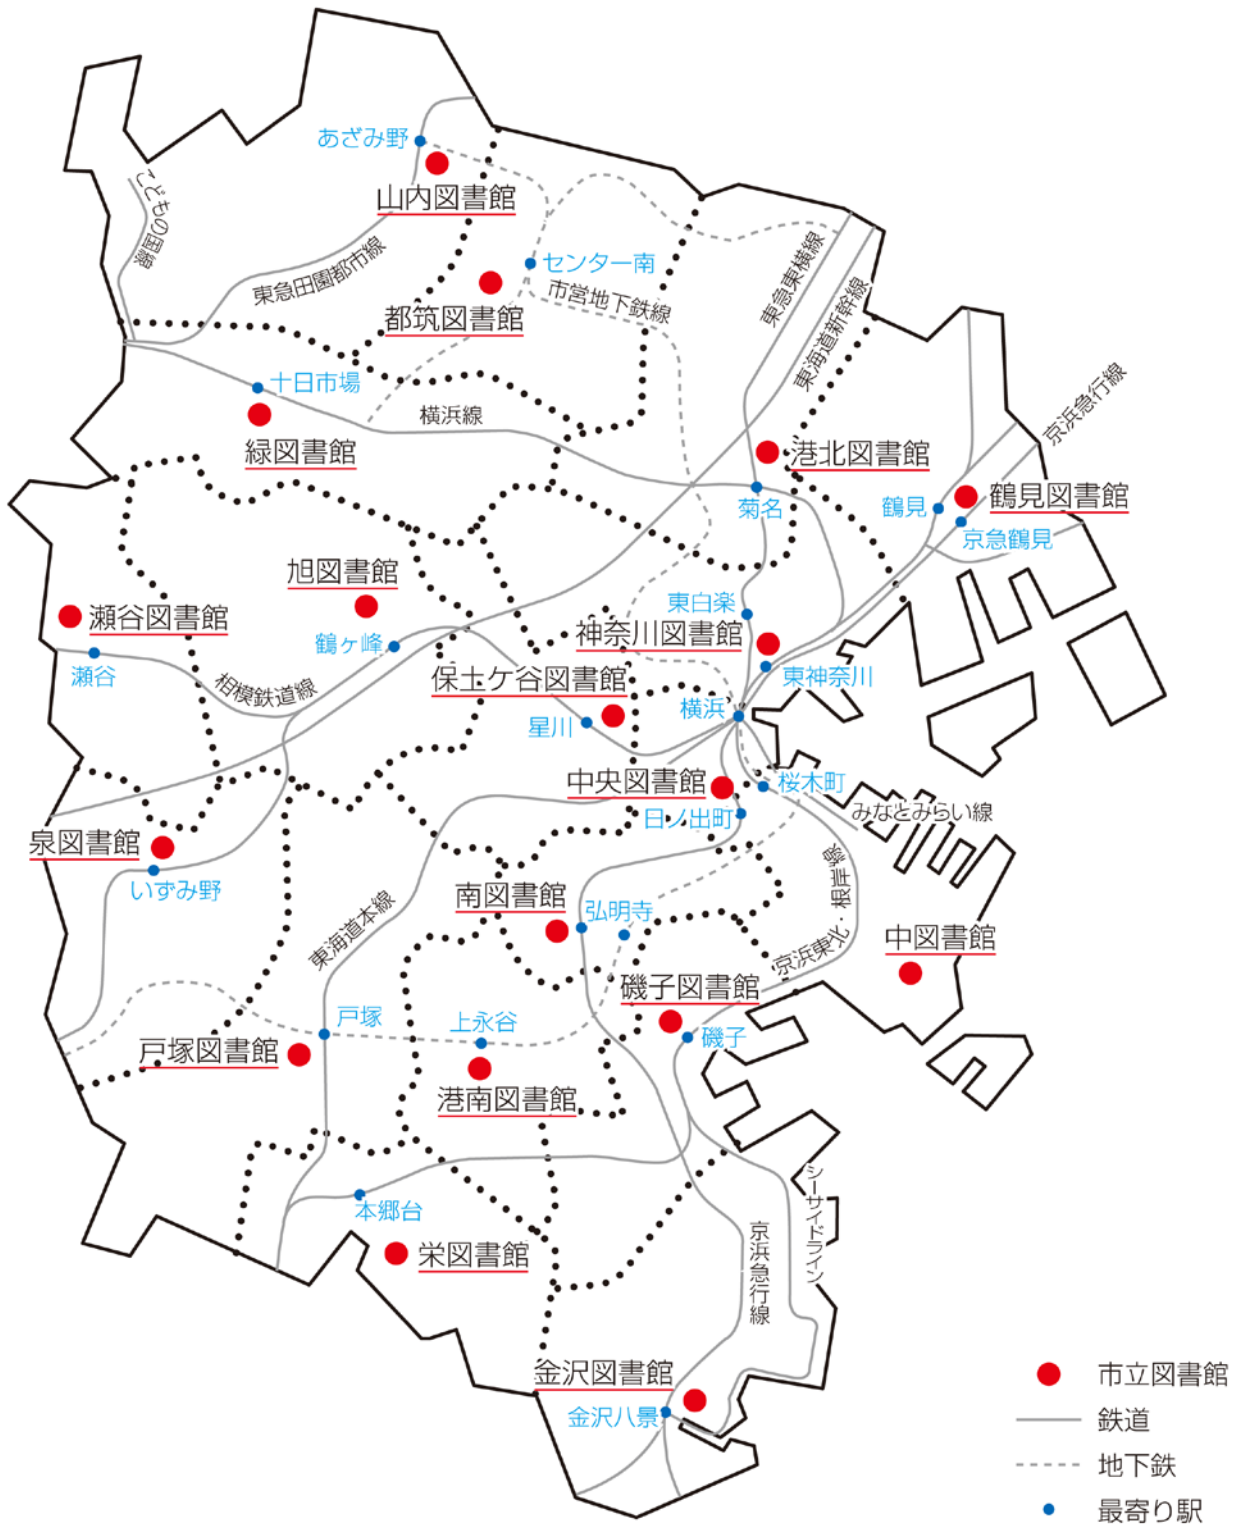

図書館配置図

横浜市の図書館 2018

(横浜市立図書館年報)

平成30年6月発行

編集・発行 横浜市中心図書館企画運営課

〒220-0032 横浜市西区老松町1

電話 (045) 262-7334 Fax (045) 262-0052

Eメール ky-libkocho-k@city.yokohama.jp