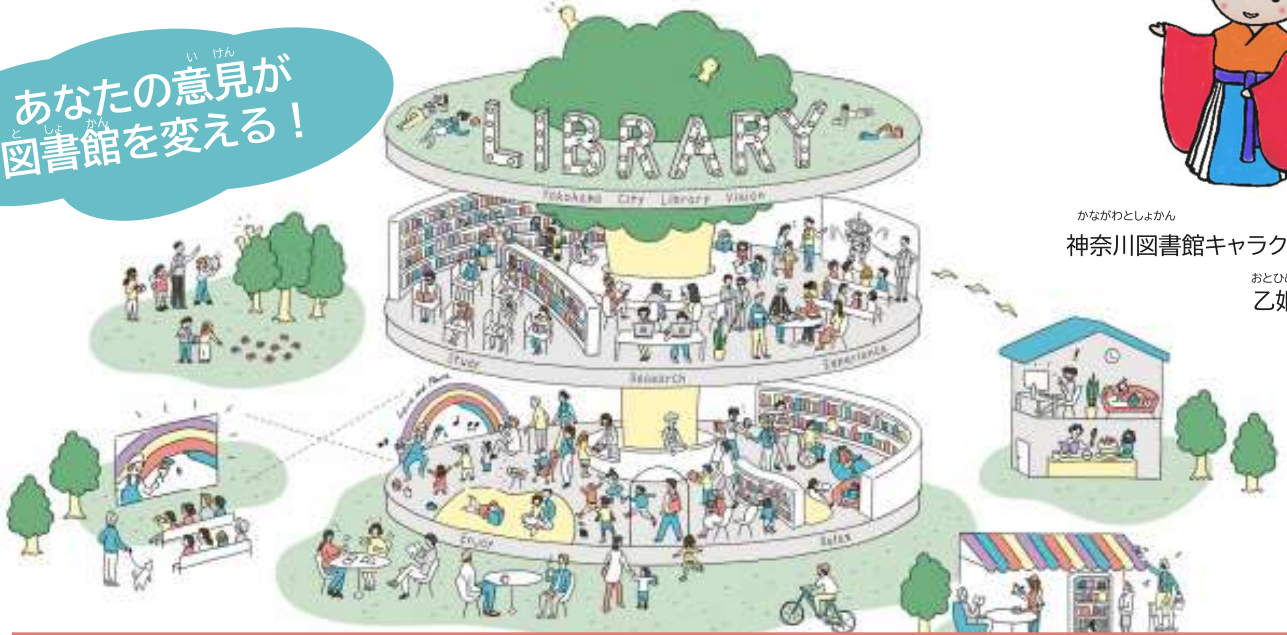

# かながわとしょかん リノベーションアンケート

- ・誰のための…赤ちゃんからシニアまで みんなが使いたくなる図書館
- ・どんな…訪れる度に「新しい」知識や人に出会える 自分らしいスタイルで楽しめる図書館
- ・空間…神奈川区らしさを活かした めくもりを感じる図書館

このような図書館をめざして、神奈川図書館は令和9年度に  
本棚・椅子・壁紙などをあたらしくする予定です。  
よりよい図書館にするために、あなたの意見を聞かせてください。

かながわとしょかん  
神奈川図書館キャラクター  
おとめ  
乙姫カナ

あなたの意見が  
図書館を変える！

アンケート期間

2026 4/24(金) - 5/24(日)