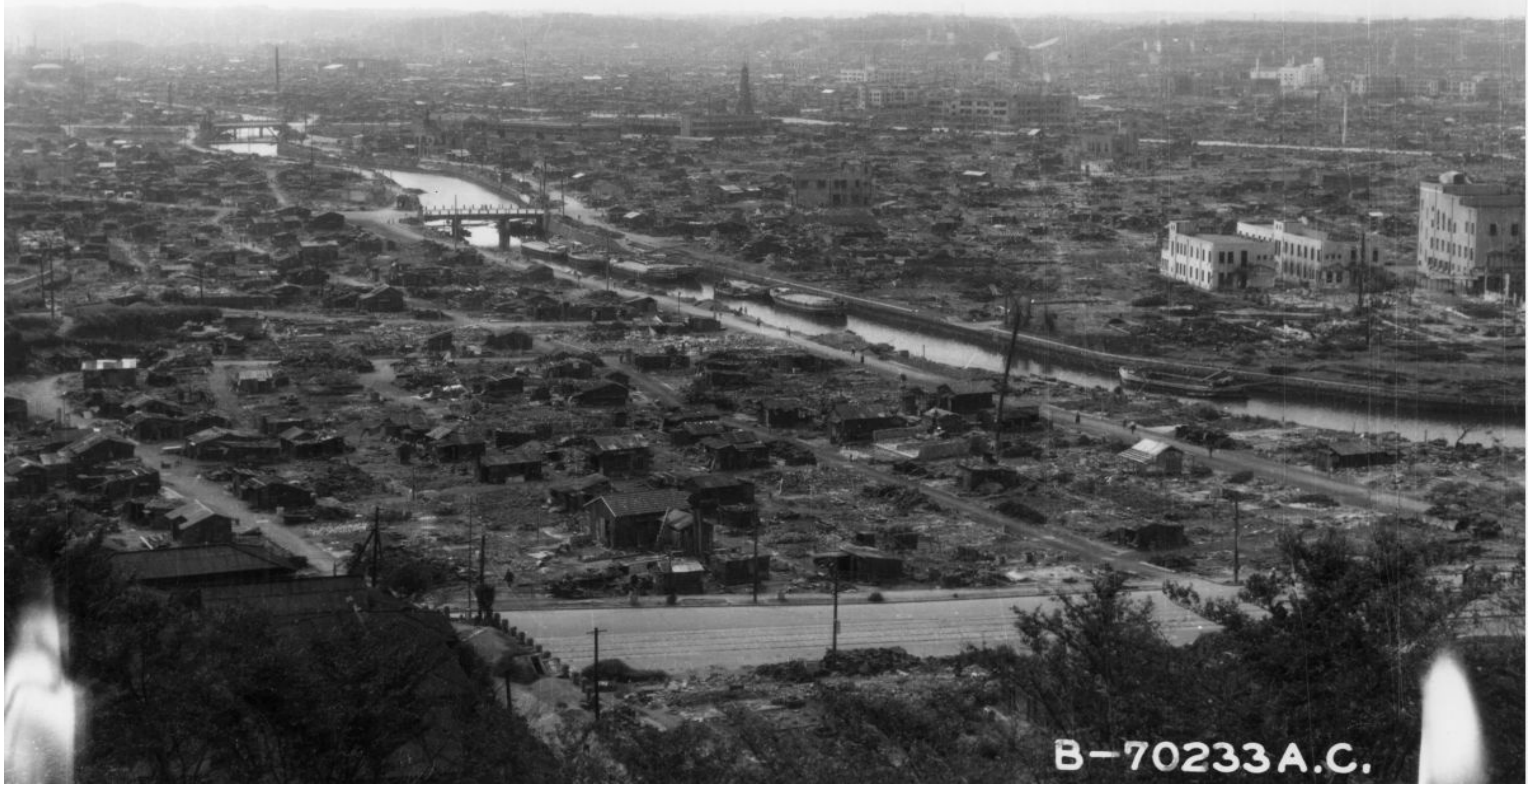

企画展示

横浜の空襲と戦災

B-70233 A.C.

「山手から見た罹災地 フェリス女学院から石川町方面」昭和 20 年 9 月 5 日
出典：横浜市史資料室 HP「写真でみる横浜大空襲」

1945-2025

横浜大空襲から今年で 80 年を迎えました。
空襲に関する図書資料や写真資料、映像資料を通じて、
当時を振り返ります。

場所：横浜市中心図書館 地下1階ホワイエ
期間：令和7年7月23日(水)から8月17日(日)