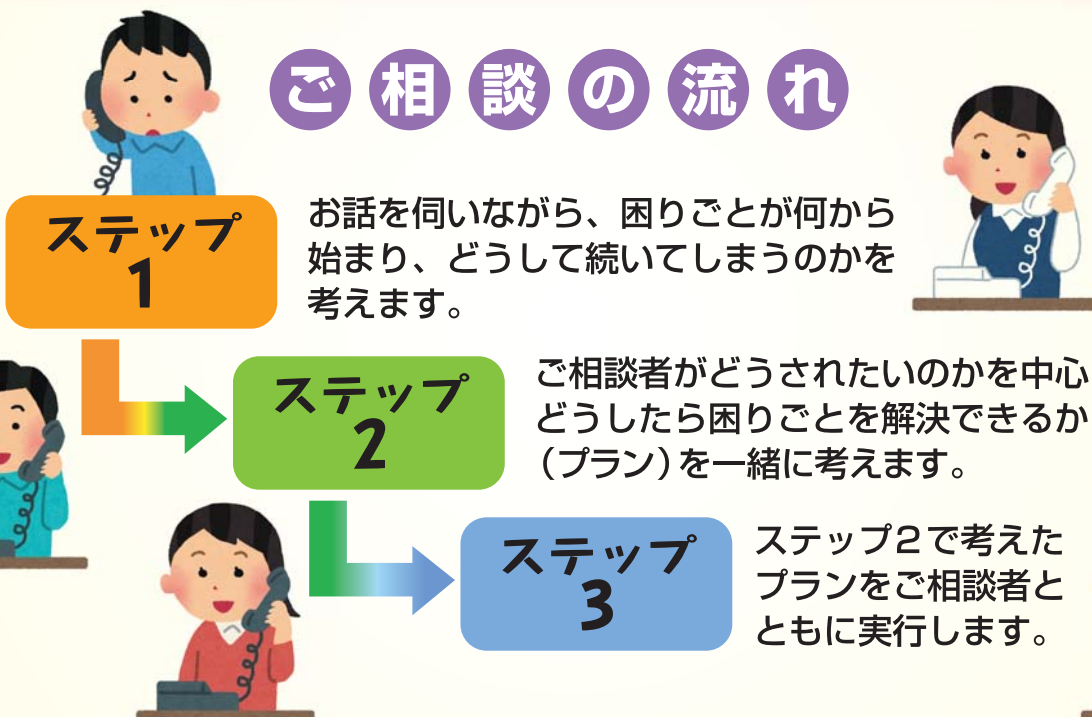

特別支援学校に通う児童生徒とその保護者

スクールソーシャルワーカーは、
学校生活での困りごとを抱えて
いる子どもと家族を支えるため
の社会福祉の専門職です。

横浜市 学校生活あんしんダイヤル

検索

「学校生活あんしんダイヤル」は学校外の教育相談窓口です。
 子どもや保護者の皆さんからの**いじめの申立て**を受ける他、
学校生活での困りごとの**解決**をお手伝いいたします。

ご 相 談 の 流 れ

その他の相談窓口のご案内

| 名 称 | いじめ 110番 | 24時間子供 SOSダイヤル | 区役所子ども 家庭支援相談 | 子どもの人権 110番 | ユーステレホン コーナー |
|------|-----------------------|-----------------------|-------------------------|------------------------------------|------------------------------|
| 番 号 | 0120-671-388 | 0120-0-78310 | 下欄を参照 ください。 | 0120-007-110 | 0120-45-7867 |
| 相談時間 | 365日 24時間 | 365日 24時間 | 月～金 8:45～17:00 | 月～金 8:30～17:15 | 月～金 8:30～17:15 |
| 内 容 | いじめ等に 関する 悩みの相談 | いじめ等に 関する 悩みの相談 | お子さんに ついての あらゆる相談 | いじめ・体罰・児童 虐待など、子どもの 人権に関する相談 | 非行やいじめ、 犯罪被害等に よる相談と支援 |
| 管 轄 | 横浜市教育委員会 | 文部科学省 | 横浜市各区役所 | 法務省・法務局 | 神奈川県警察 |