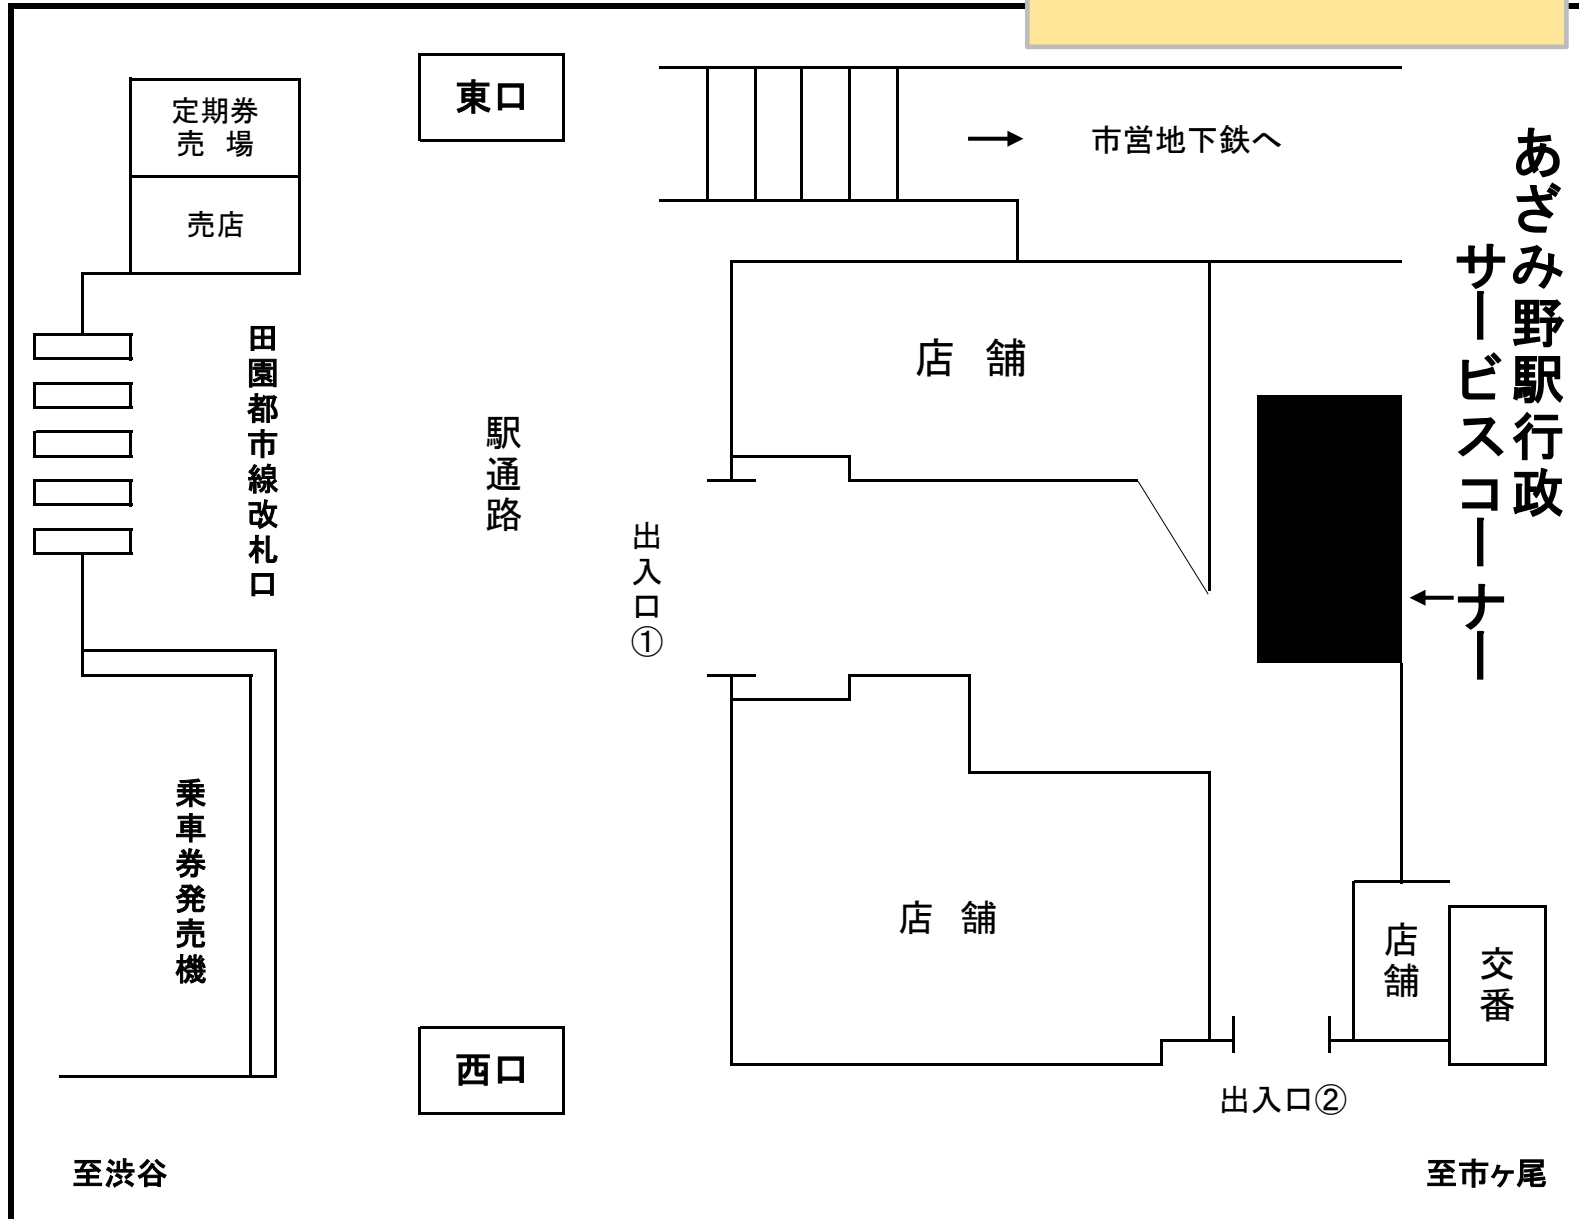

■あざみ野駅行政サービスコーナー

青葉区あざみ野2-1-2 TEL 903-8291

東急田園都市線あざみ野駅構内

※行政サービスコーナーまでの詳細な通路形状が現状と異なる場合があります。ご注意ください。

至渋谷

至市ヶ尾