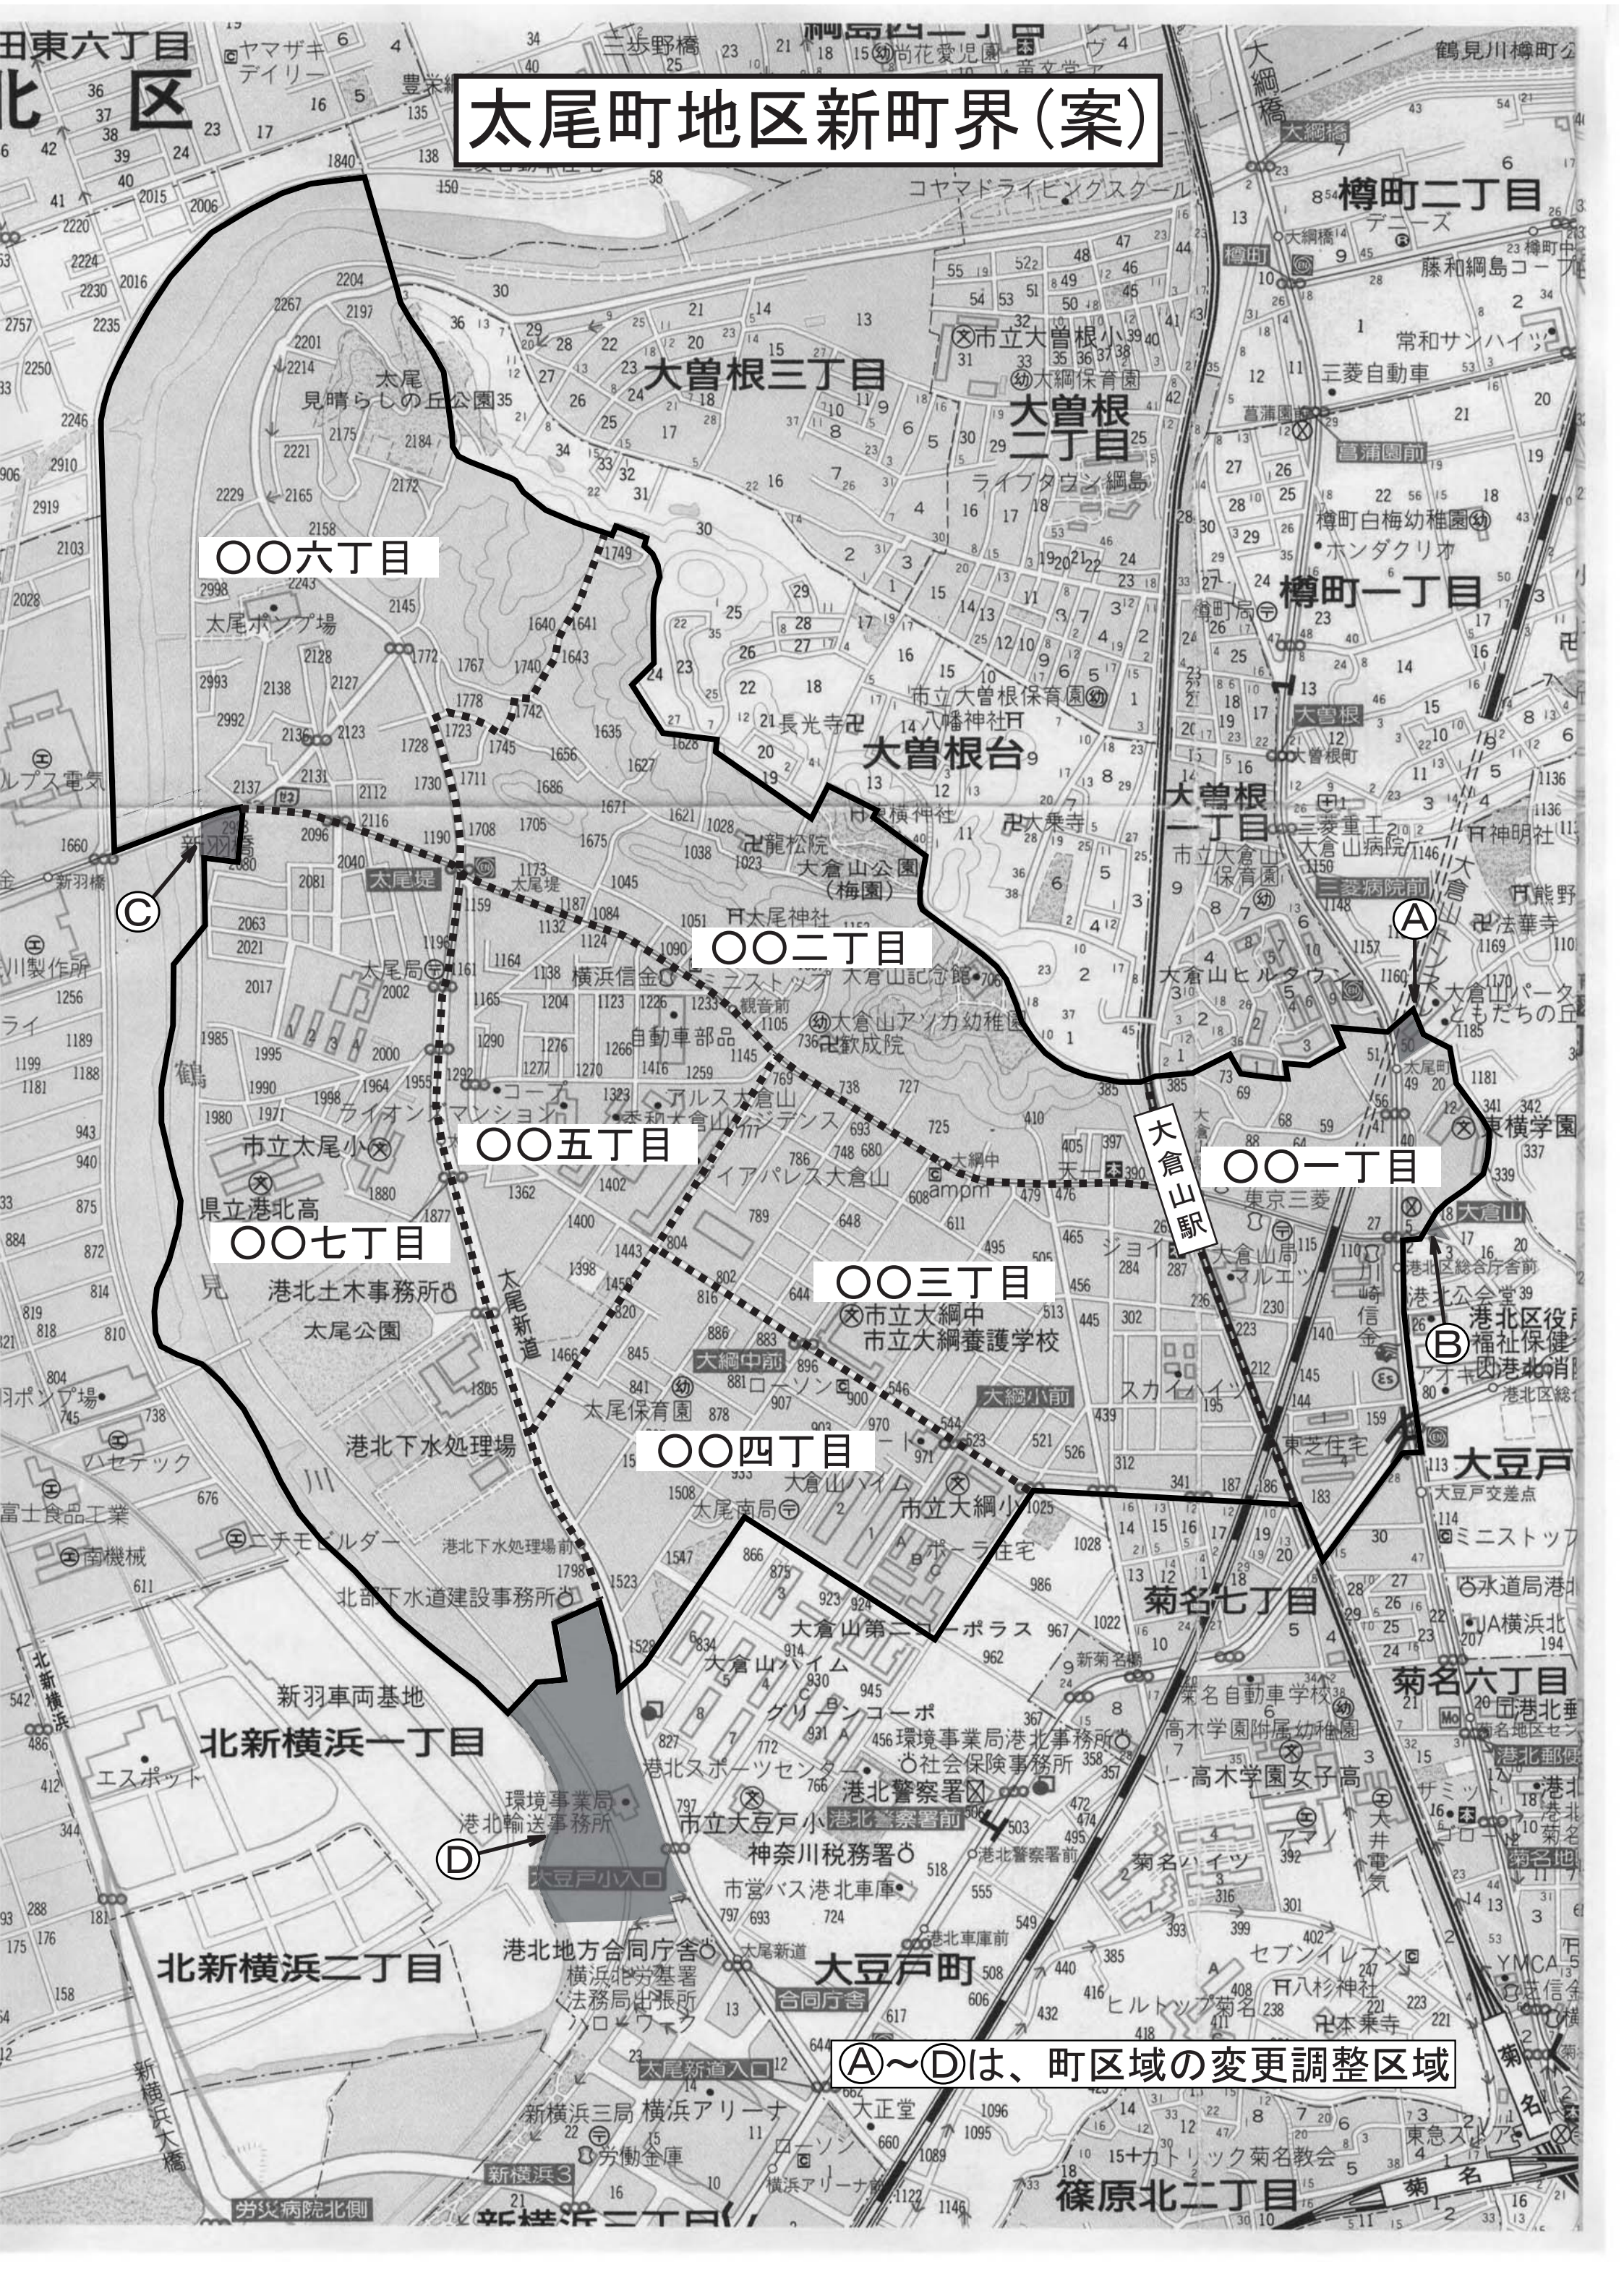

太尾町地区新町界(案)

〇〇六丁目

大曾根三丁目

大曾根二丁目

〇〇二丁目

〇〇五丁目

〇〇一丁目

〇〇七丁目

〇〇三丁目

〇〇四丁目

北新横浜一丁目

北新横浜二丁目

①~④は、町区域の変更調整区域

篠原北二丁目