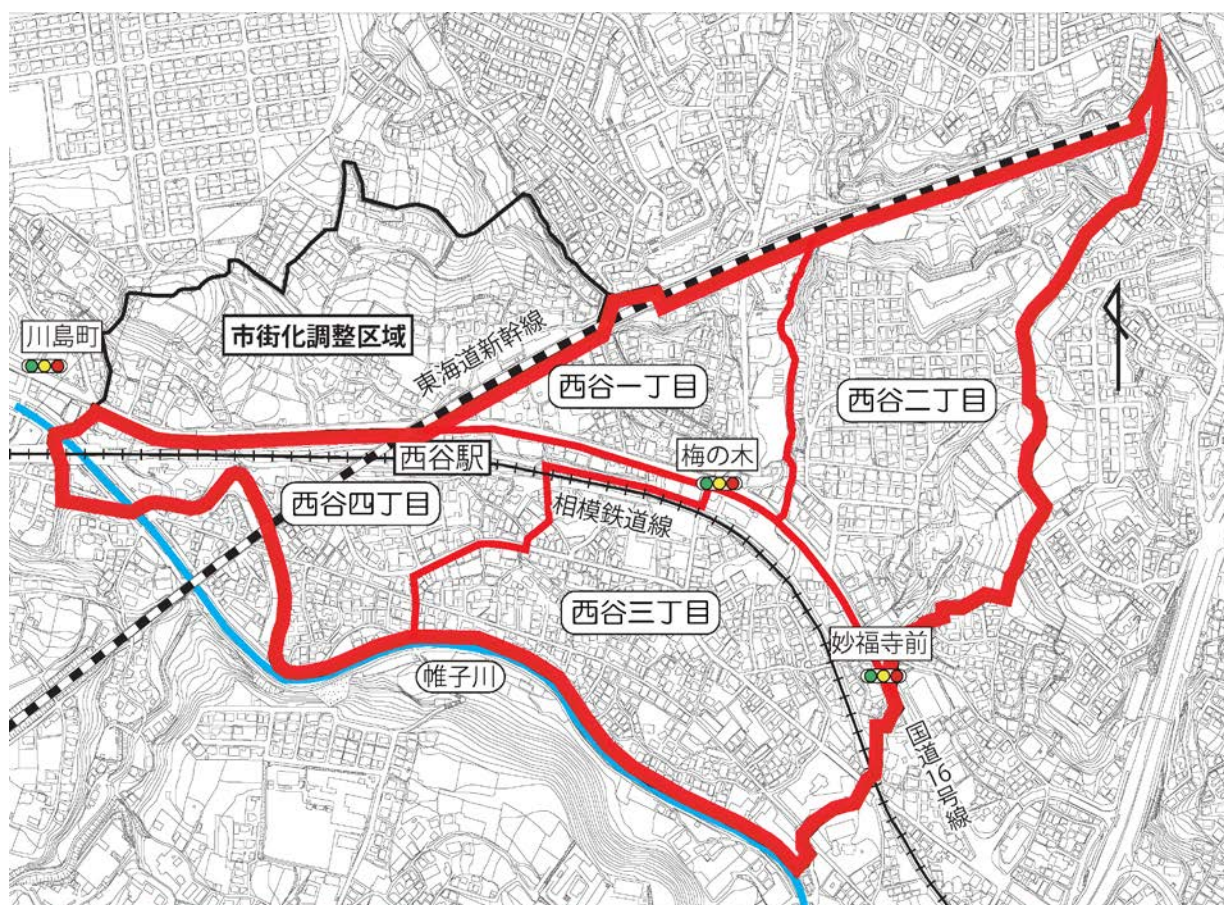

保土ヶ谷区西谷地区 位置図

※市街化調整区域は「西谷町」のまま変更はありません。(一部は除く)