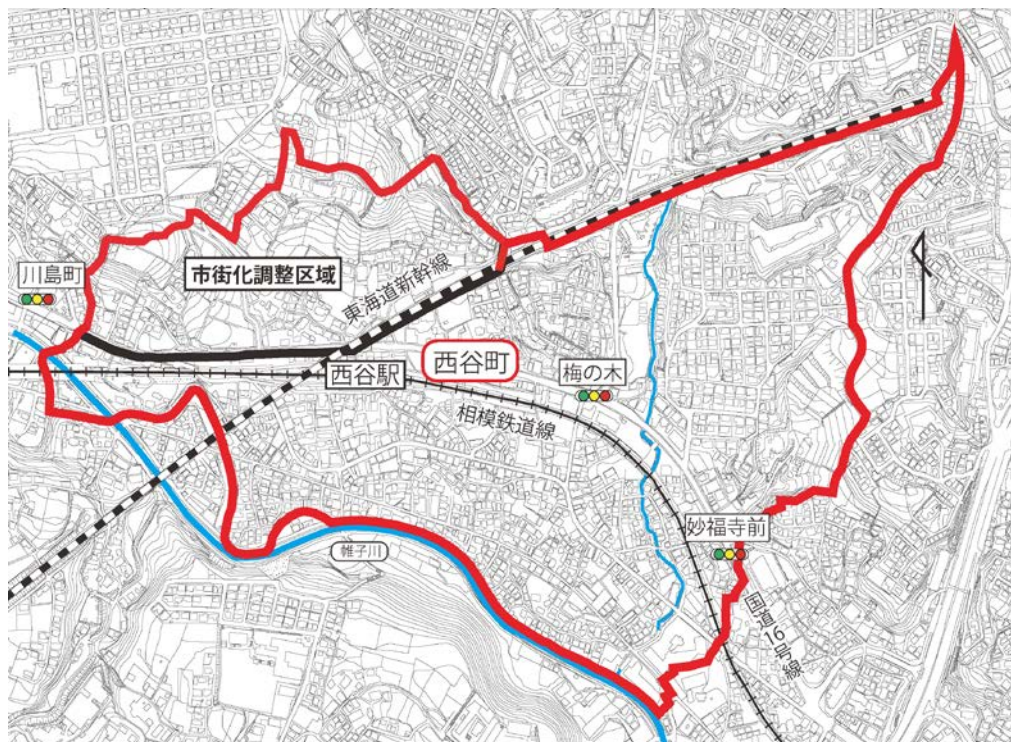

保土ヶ谷区西谷地区 位置図

※市街化調整区域は「西谷町」のまま変更はありません。(一部は除く)