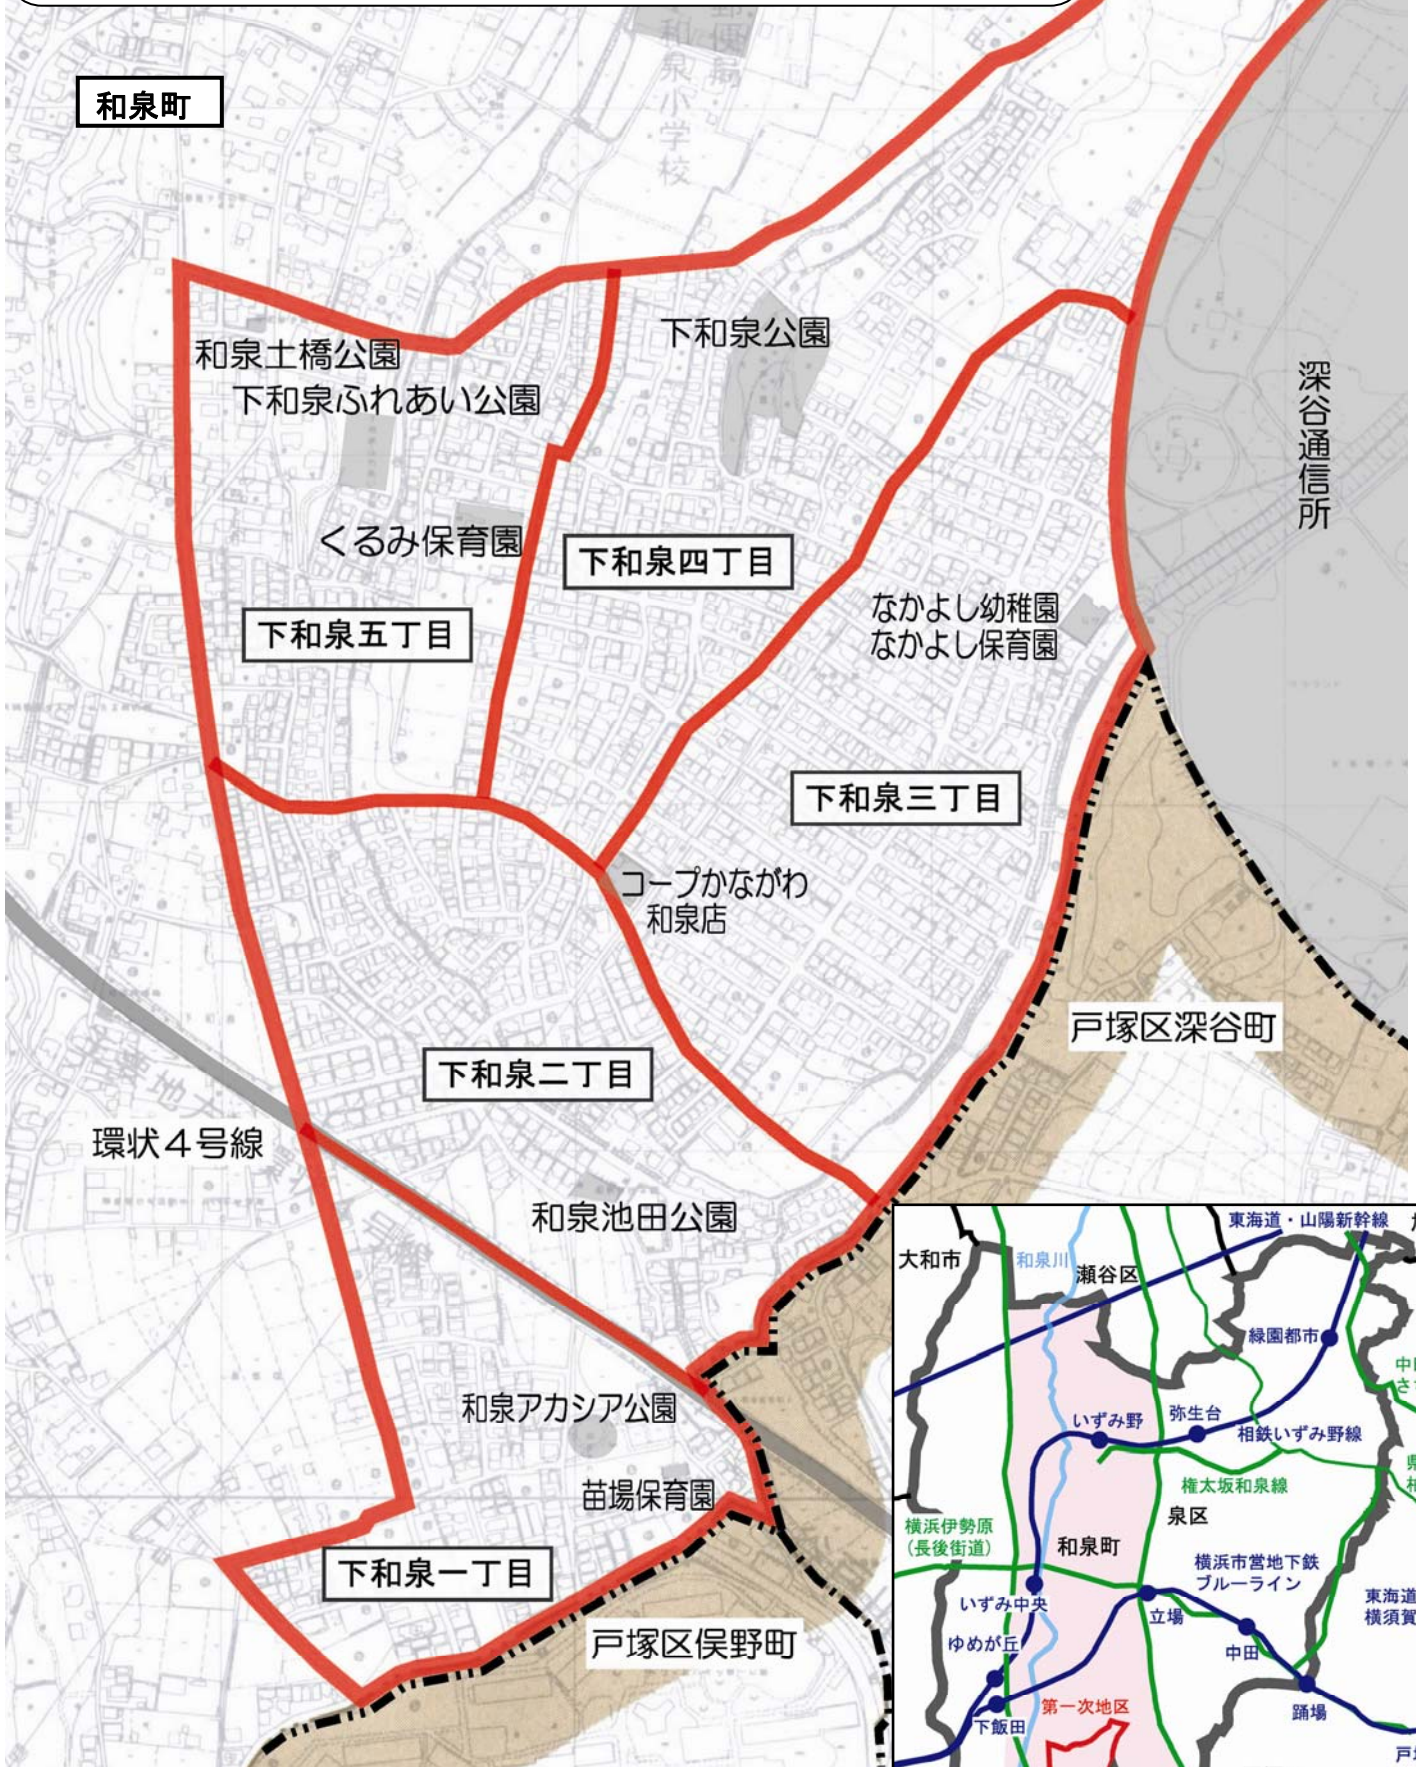

泉区和泉町第一次地区 新町界・新町名

※平成24年10月22日の住居表示実施に伴い、和泉町の一部で下和泉一丁目から五丁目までの5つの町を新設します。

凡 例	
	新町界
	新町名