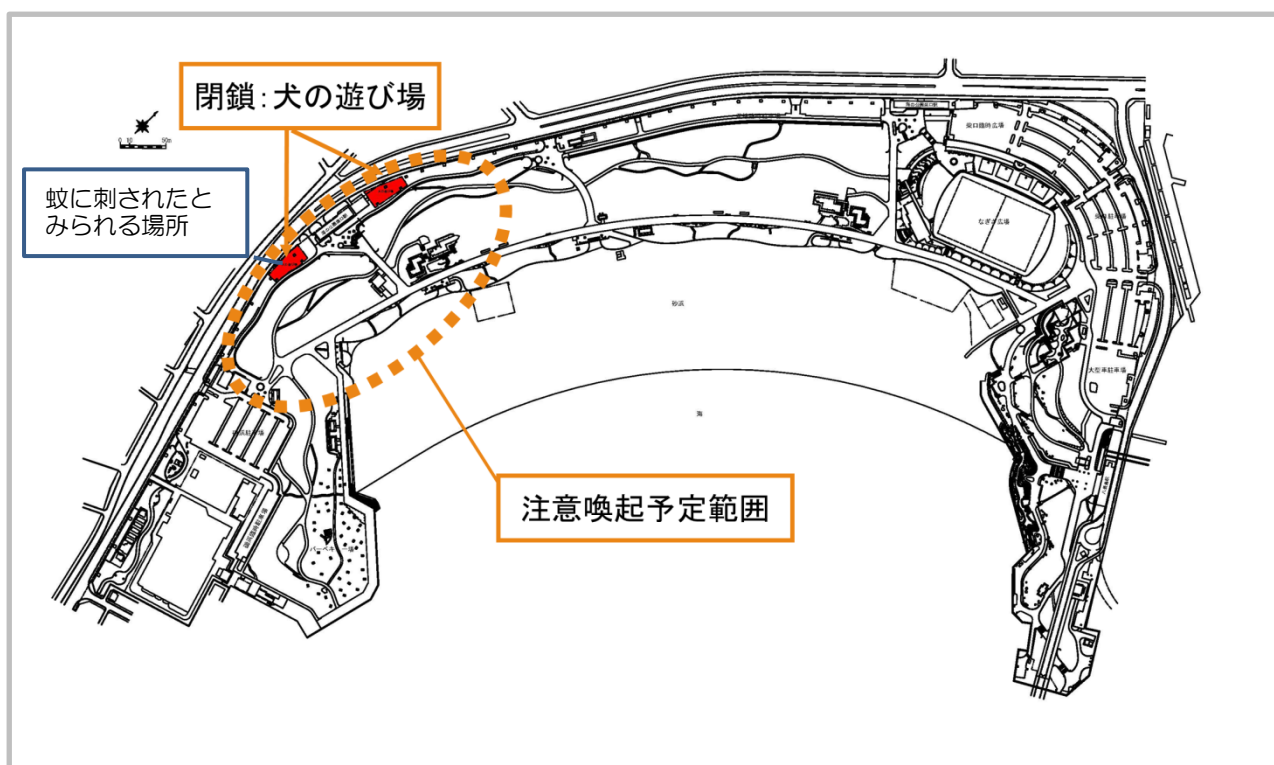

■海の公園における対策について

海の公園において、当面の間、次のような対応を行います。

1 施設の利用中止

- 犬の遊び場 2 か所を利用中止とします。(9月5日朝に閉鎖済み)

2 公園利用者への注意喚起

- 公園内に看板等で注意喚起をします。

【模式図】

写真：犬の遊び場（約800㎡）

■公園概要

名称：海の公園

種別：総合公園

面積：465,636㎡

住所：金沢区海の公園 10

施設：人工砂浜・親水護岸、なぎさ広場、ビーチバレー・ビーチスポーツ場、犬の遊び場、バーベキュー場、健康歩道、ウインドサーフィン艇庫、駐車場など