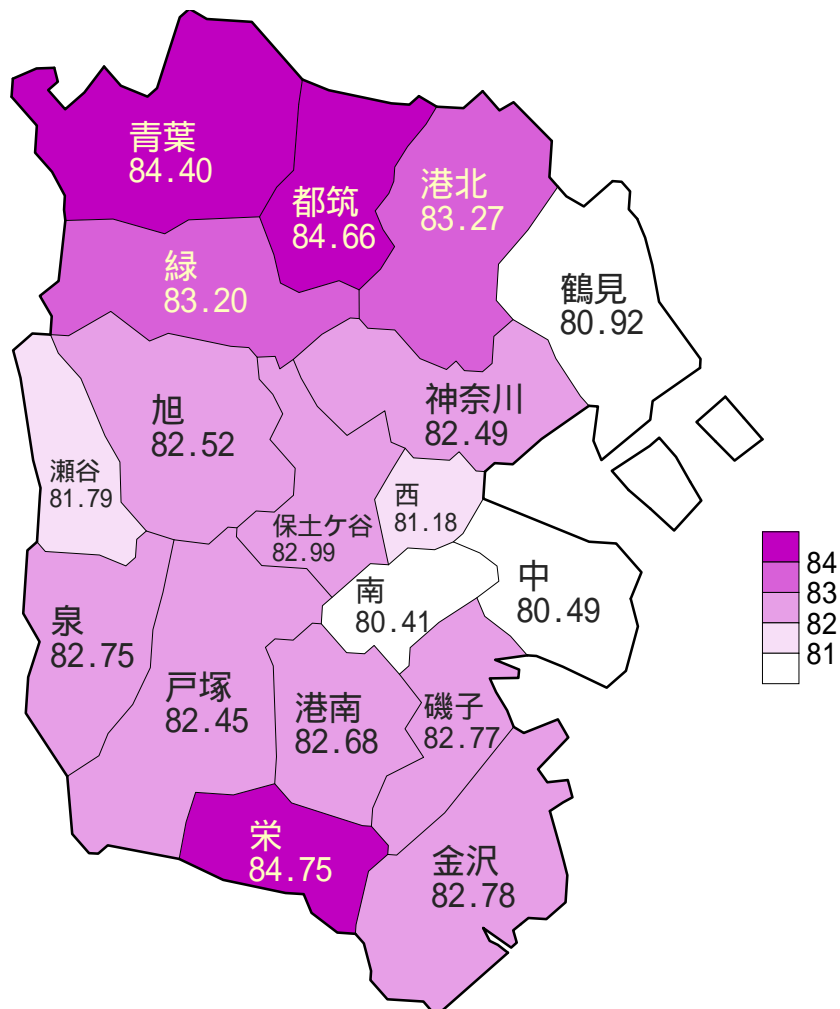

女性

平均自立期間(年)

横浜市各区平均自立期間(女性)

男性

平均自立期間(年)

横浜市各区平均自立期間(男性)