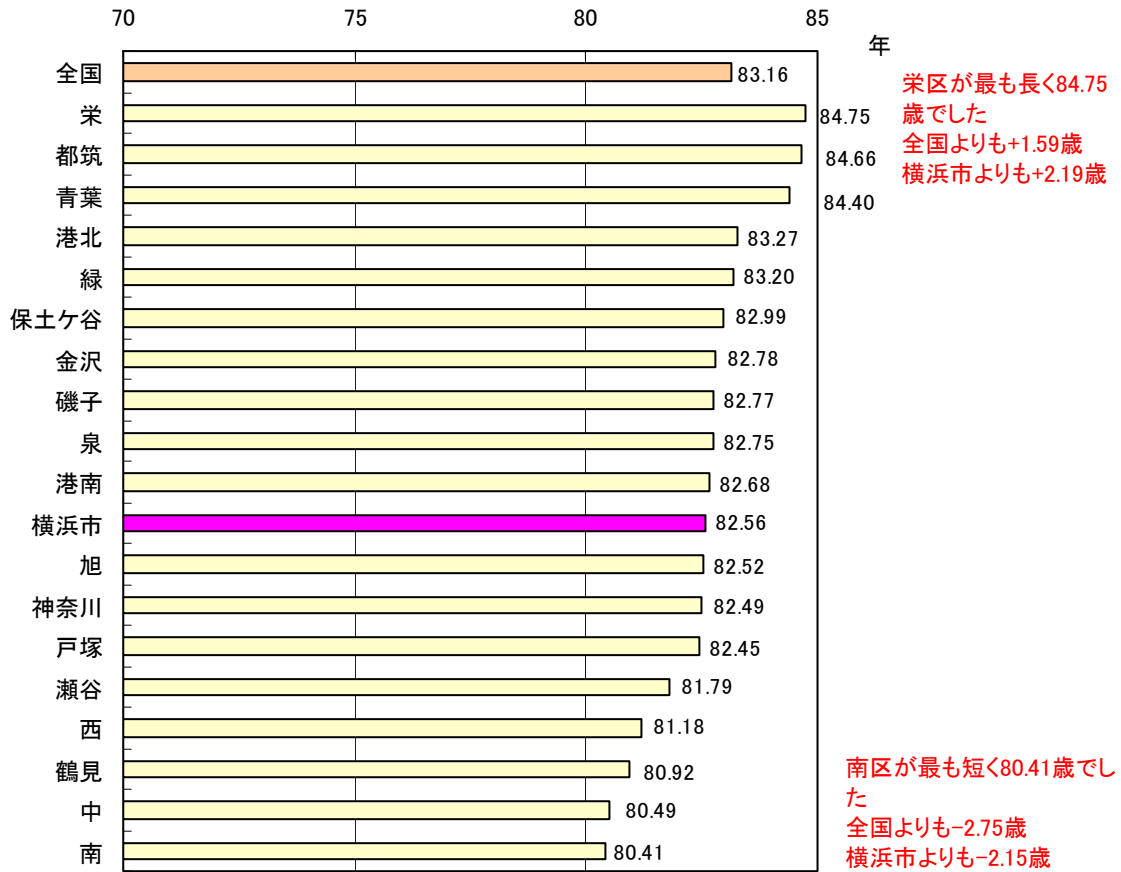

女性

平均自立期間(年)

横浜市各区平均自立期間(女性)

男性

平均自立期間(年)

横浜市各区平均自立期間(男性)