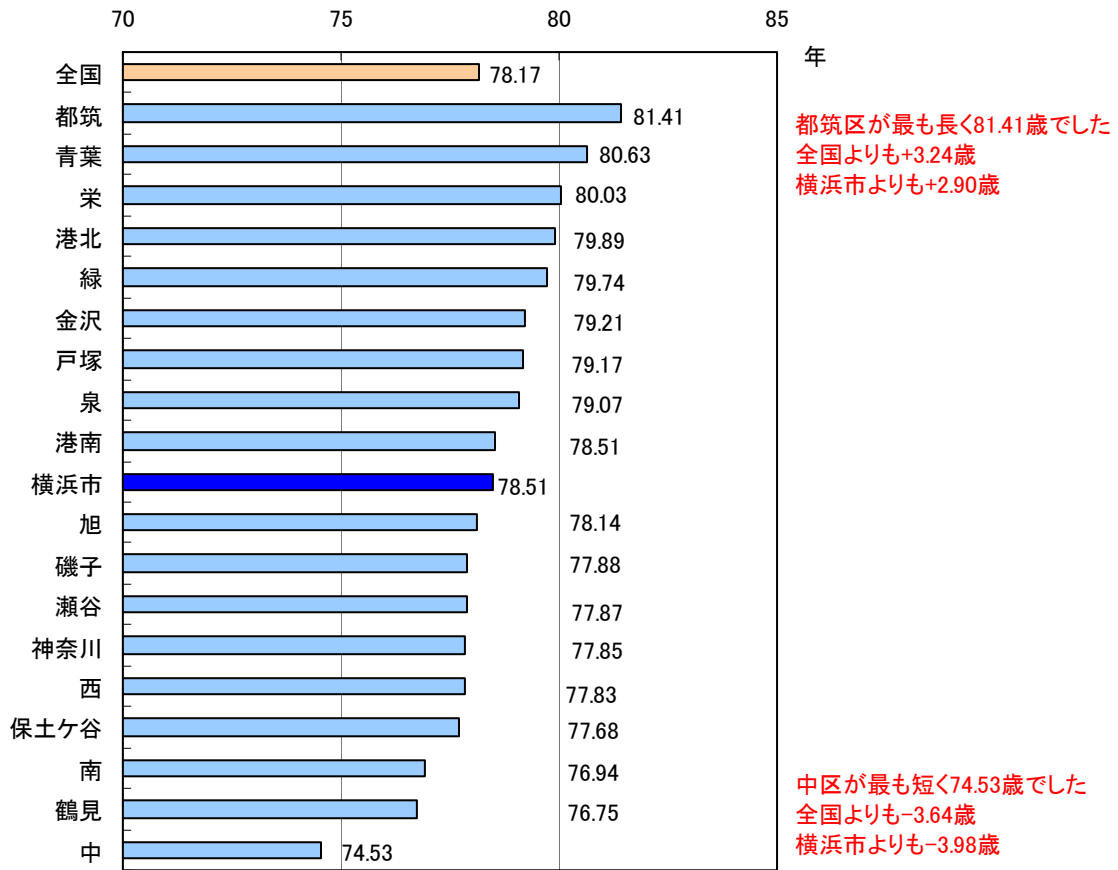

女性

平均自立期間(年)

横浜市各区平均自立期間(女性)

男性

平均自立期間(年)

横浜市各区平均自立期間(男性)