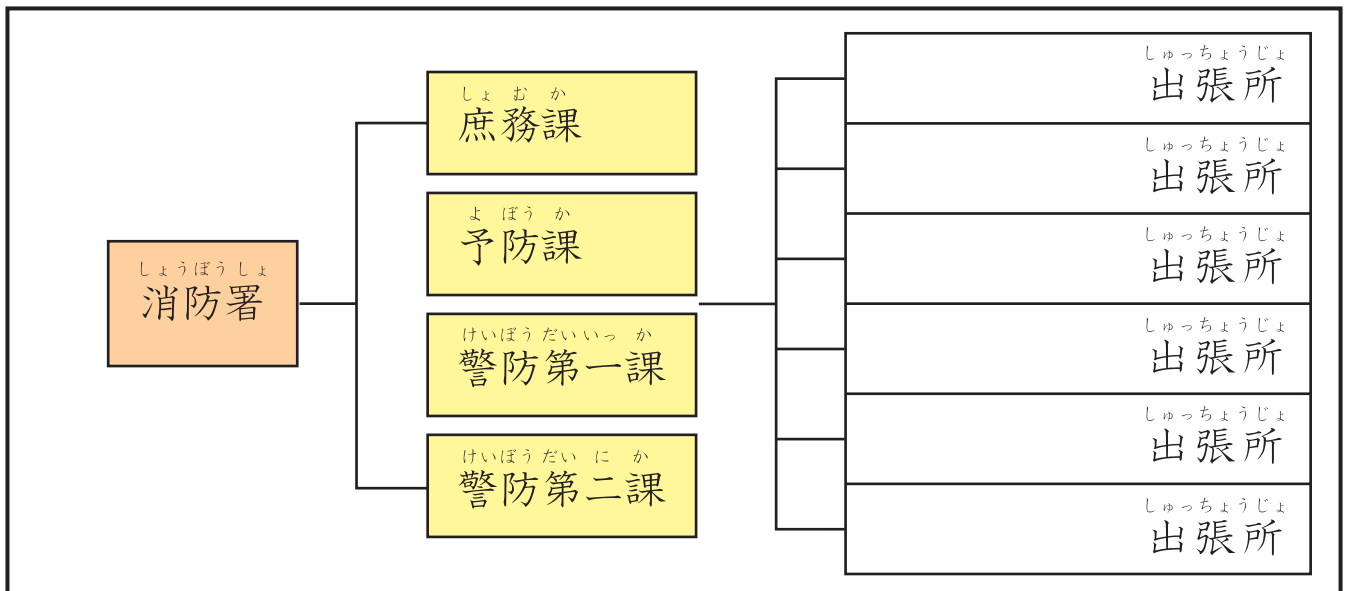

しょうぼう

消防のしくみ

横浜市消防局の組織は、消防局（消防本部）、消防署（署）、消防出張所（出張所）、横浜市消防訓練センター、横浜市民防災センター及び横浜へりポートからなっています。

消防局長以下約 人の職員、約 台の消防車両をもって横浜の災害に万全の備えをしています。

■ 横浜市消防局の組織

■ 消防署の組織

しょうぼうきょく しょうぼうほん ぶ

● 消防局（消防本部）

よこはま し ぜんぱん しょうぼう し ごと ちょうせい

横浜市全般の消防の仕事について、調整し、まとめているところ

です。また、119番の通報を受け、市内全部の消防署、消防出張所

などに一斉に指令を出す「消防司令センター」があります。

しょうぼうしょ

● 消防署

く ない しょうぼう し ごと う も か じ しょうか かつどう じん めい

区内の消防の仕事を受け持ち、火事の消火活動をはじめ、人命