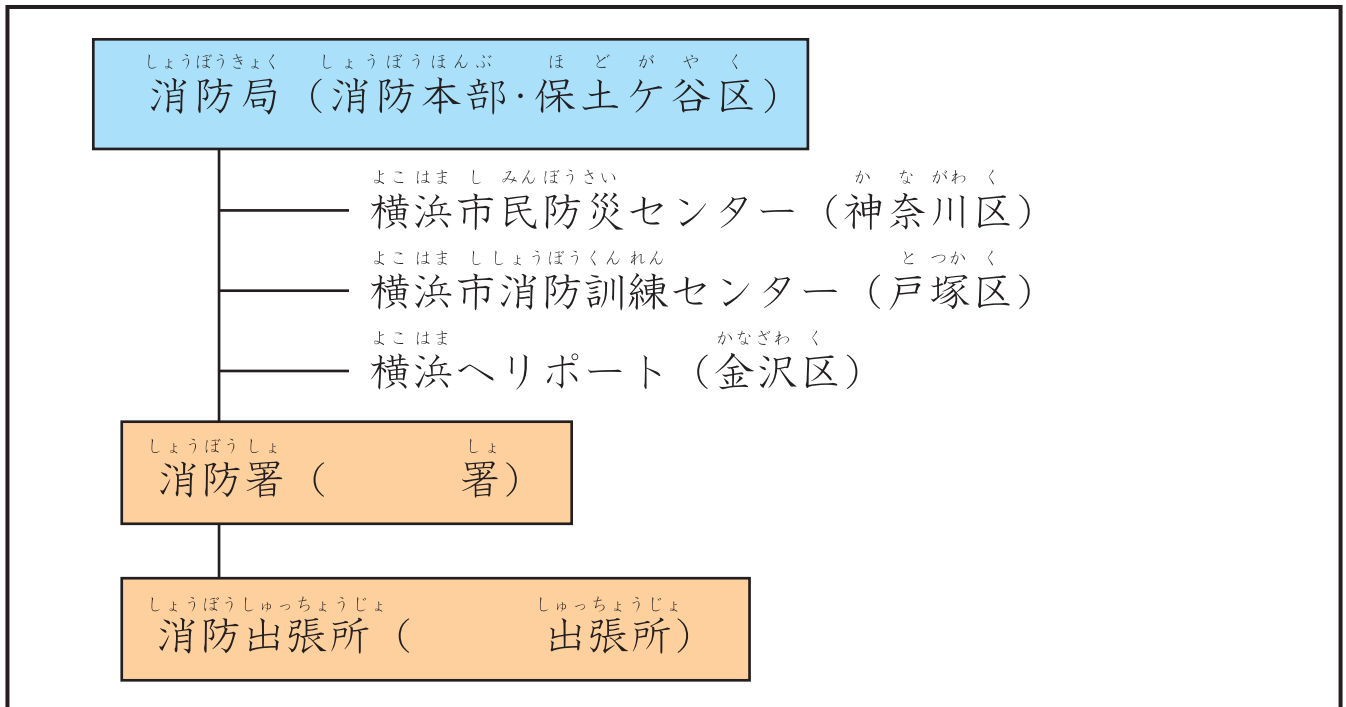

しょうぼう

消防のしくみ

横浜市消防局の組織は、消防局（消防本部）、消防署（署）、消防出張所（出張所）、横浜市消防訓練センター、横浜市民防災センター及び横浜へりポートからなっています。

消防局長以下約 人の職員、約 台の消防車両をもって横浜の災害に万全の備えをしています。

■ 横浜市消防局の組織

■ 消防署の組織

しょうぼうきょく しょうぼうほん ぶ

● 消防局（消防本部）