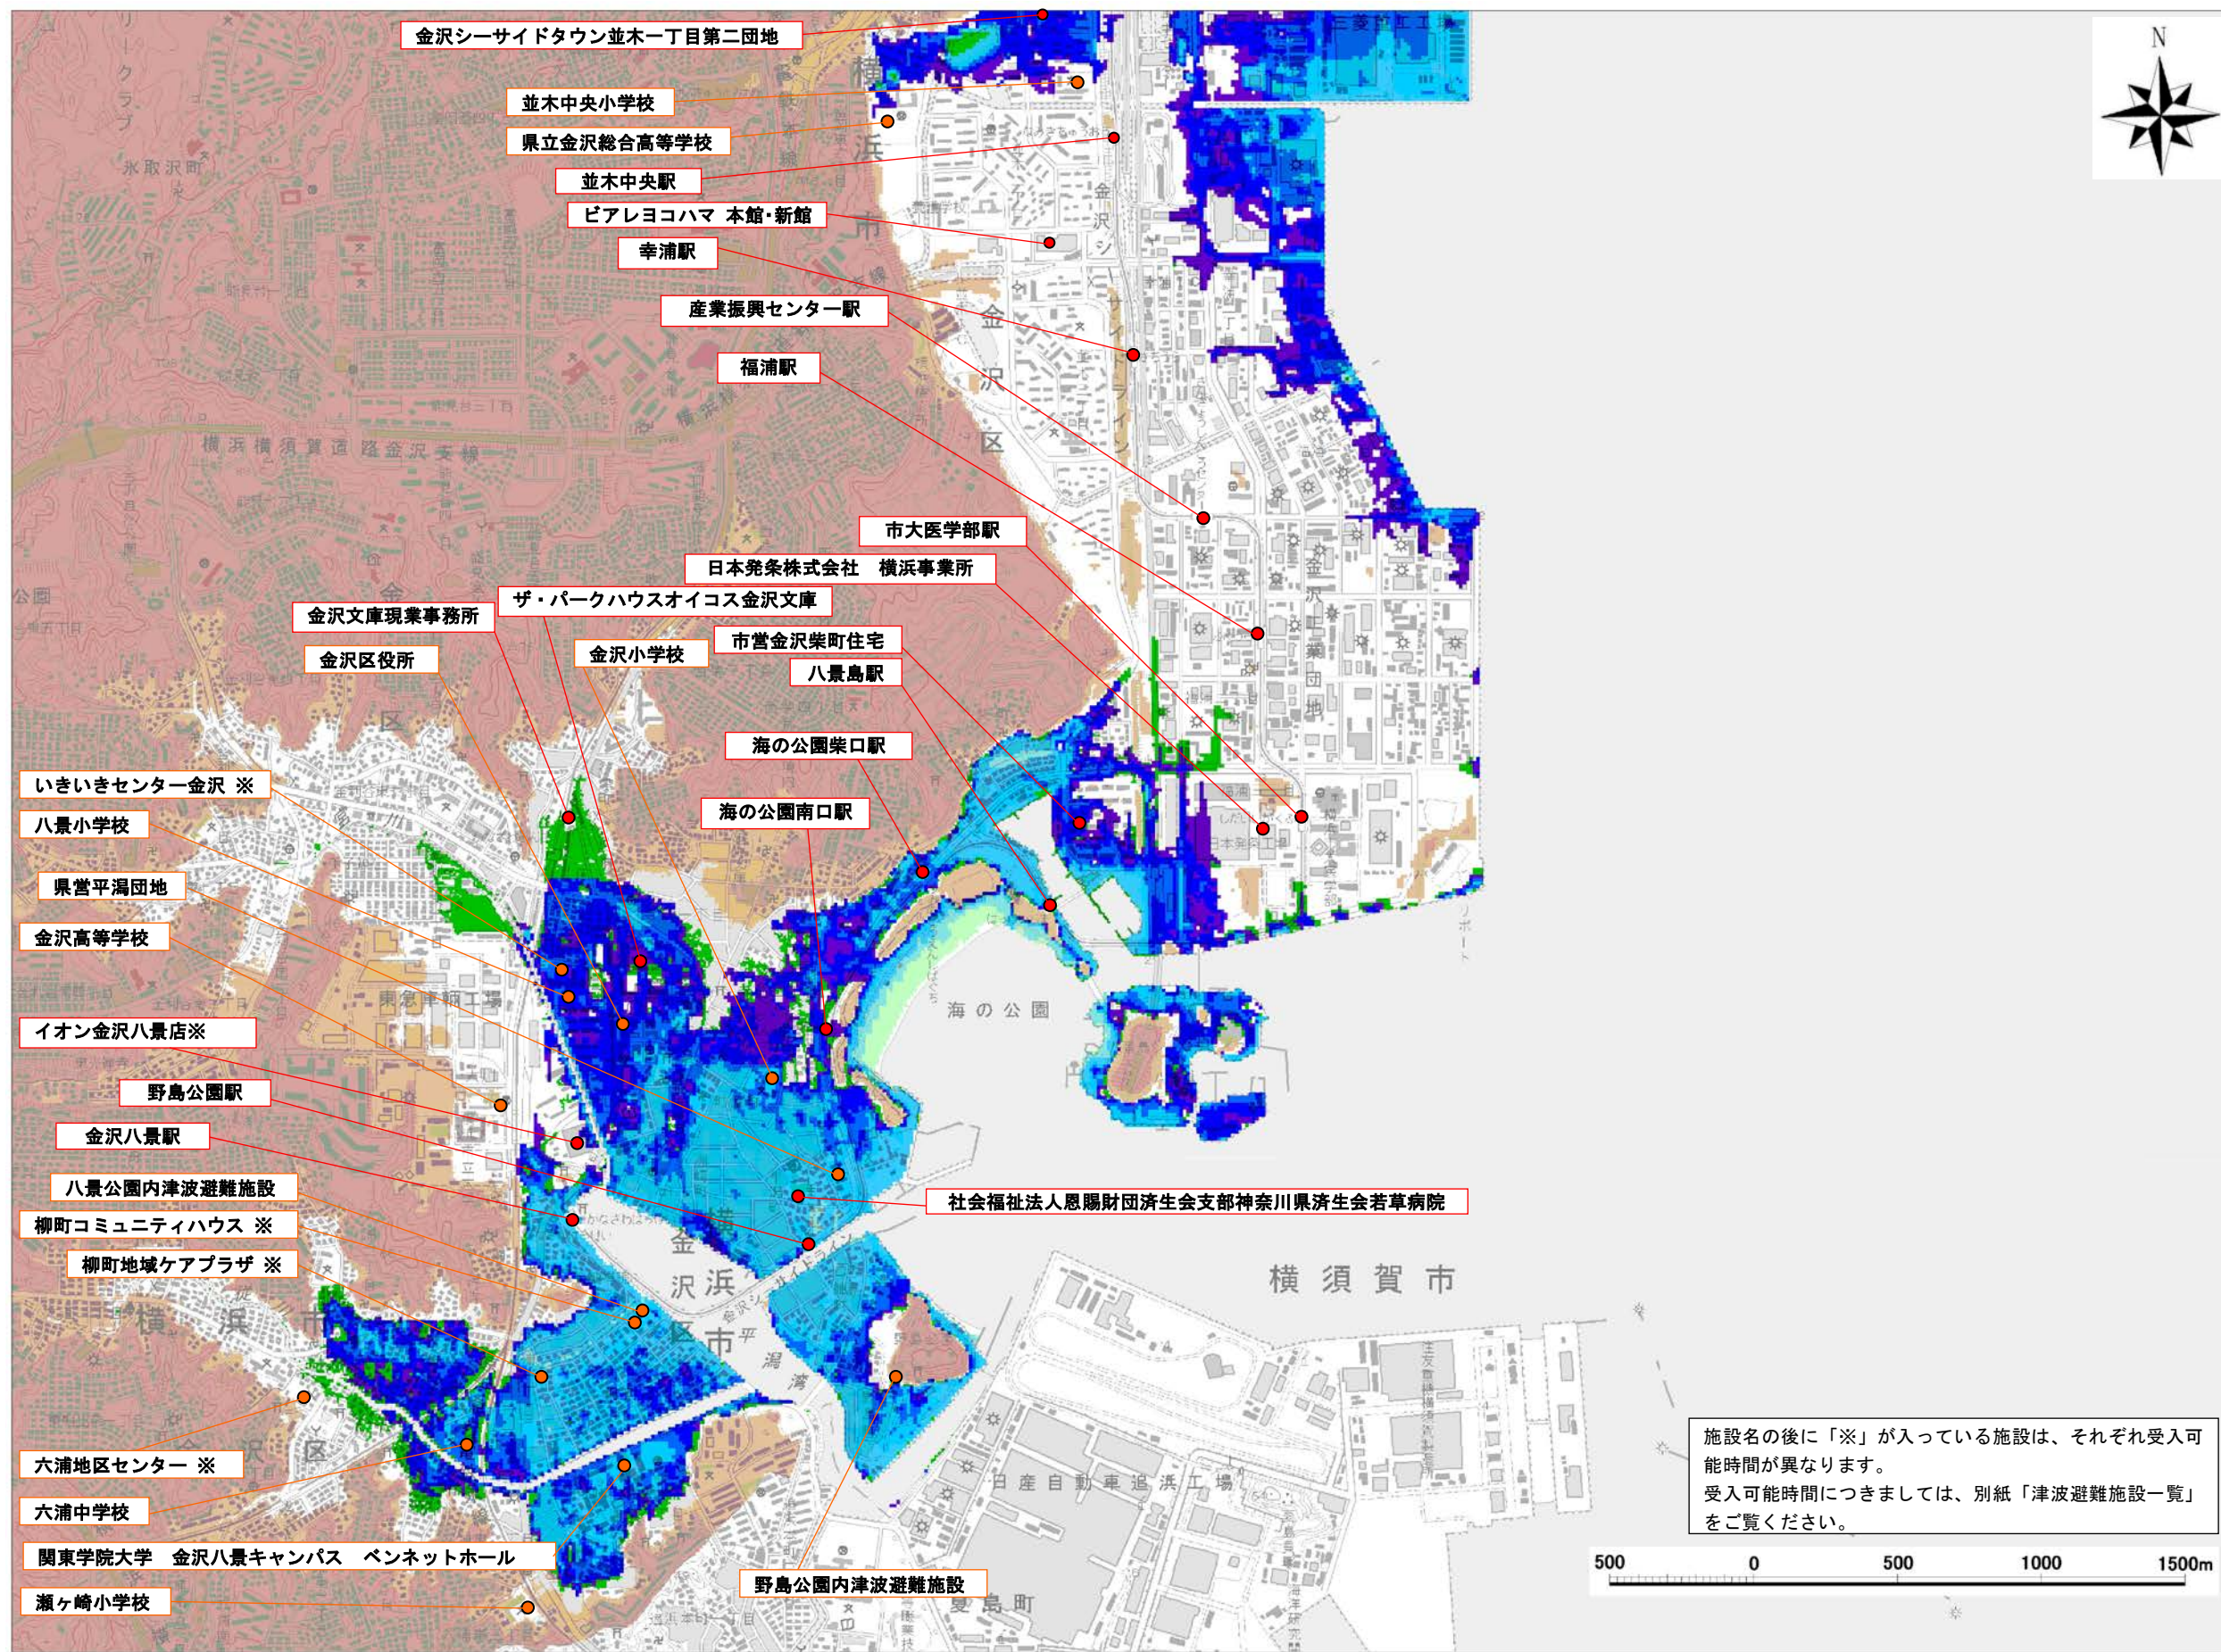

- 金沢シーサイドタウン並木一丁目第二団地
- 並木中央小学校
- 県立金沢総合高等学校
- 並木中央駅
- ピアレヨコハマ 本館・新館
- 幸浦駅
- 産業振興センター駅
- 福浦駅
- 市大医学部駅
- 日本発条株式会社 横浜事業所
- ザ・パークハウスオイコス金沢文庫
- 金沢文庫現業事務所
- 金沢区役所
- 金沢小学校
- 市営金沢柴町住宅
- 八景島駅
- 海の公園柴口駅
- 海の公園南口駅
- いきいきセンター金沢 ※
- 八景小学校
- 県営平潟団地
- 金沢高等学校
- イオン金沢八景店 ※
- 野島公園駅
- 金沢八景駅
- 八景公園内津波避難施設
- 柳町コミュニティハウス ※
- 柳町地域ケアプラザ ※
- 社会福祉法人恩賜財団済生会支部神奈川県済生会若草病院
- 野島公園内津波避難施設
- 六浦地区センター ※
- 六浦中学校
- 関東学院大学 金沢八景キャンパス ベンネットホール
- 瀬ヶ崎小学校

施設名の後に「※」が入っている施設は、それぞれ受入可能時間が異なります。
受入可能時間につきましては、別紙「津波避難施設一覧」をご覧ください。