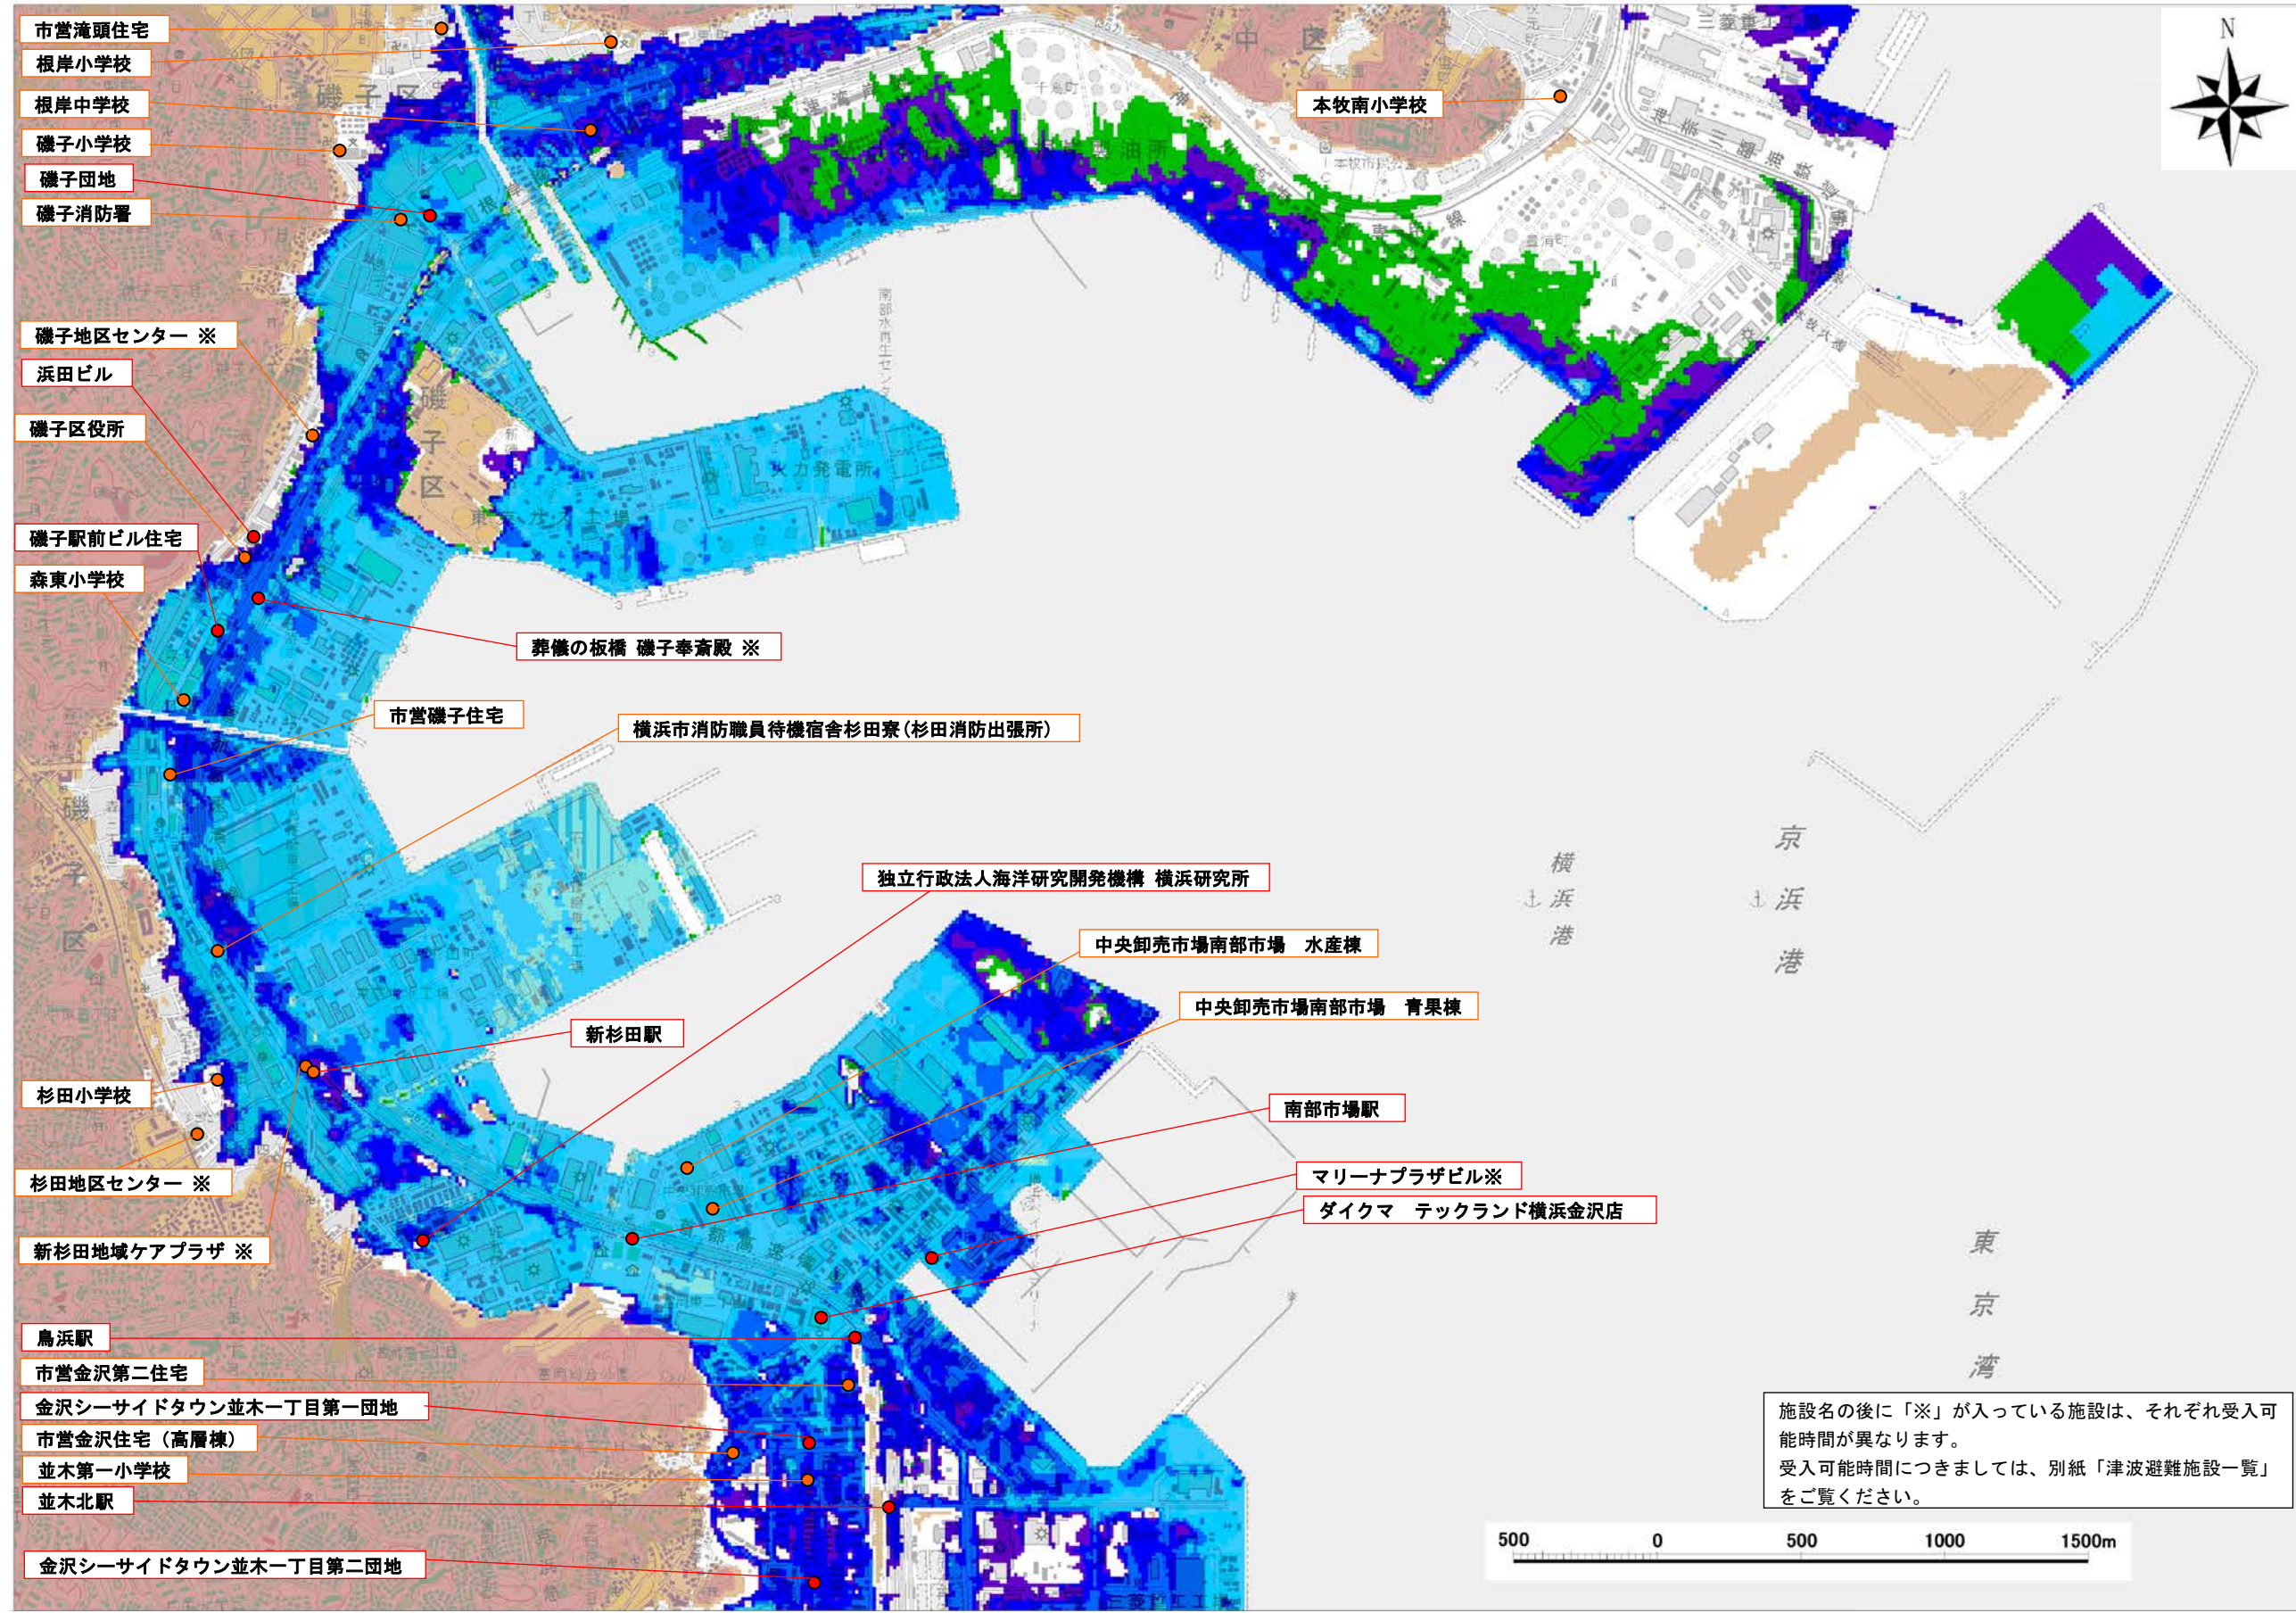

市営滝頭住宅
根岸小学校
根岸中学校
磯子小学校
磯子団地
磯子消防署

磯子地区センター ※
浜田ビル
磯子区役所

磯子駅前ビル住宅
森東小学校

葬儀の板橋 磯子奉斎殿 ※

市営磯子住宅
横浜市消防職員待機宿舎杉田寮(杉田消防出張所)

独立行政法人海洋研究開発機構 横浜研究所

中央卸売市場南部市場 水産棟

中央卸売市場南部市場 青果棟

杉田小学校

新杉田駅

南部市場駅

杉田地区センター ※

マリーナプラザビル ※

ダイクマ テックランド横浜金沢店

新杉田地域ケアプラザ ※

鳥浜駅

市営金沢第二住宅

金沢シーサイドタウン並木一丁目第一団地

市営金沢住宅(高層棟)

並木第一小学校

並木北駅

金沢シーサイドタウン並木一丁目第二団地

施設名の後に「※」が入っている施設は、それぞれ受入可能時間が異なります。
受入可能時間につきましては、別紙「津波避難施設一覧」をご覧ください。