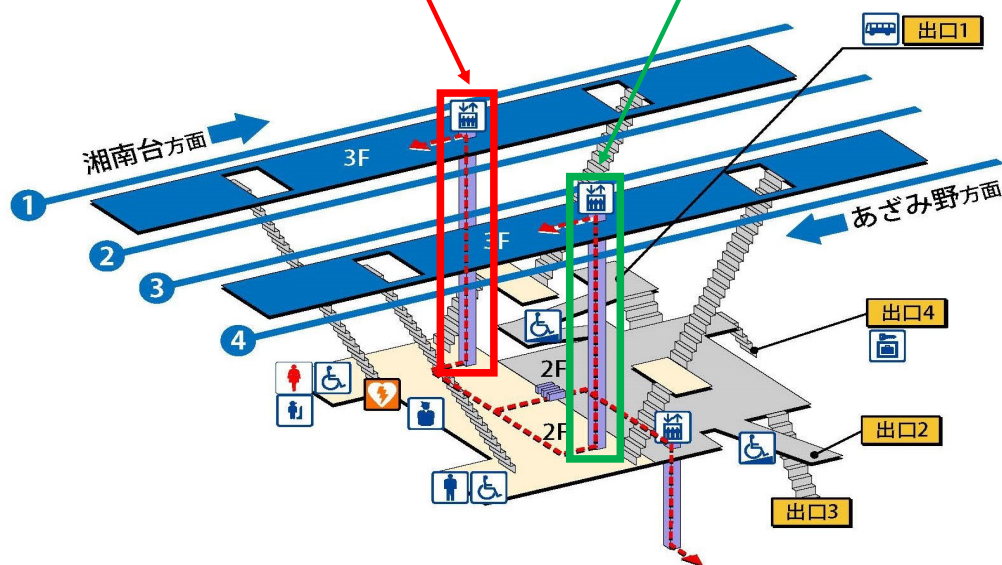

上永谷駅 エレベーター点検のお知らせ

いつも市営地下鉄をご利用いただき、誠にありがとうございます。

上永谷駅では6月1日と6月15日の22:00～ エレベーター点検を行います。

お客様にはご不便をお掛け致しますが、ご理解とご協力をお願い致します。

横浜市交通局

下記の期間中、各エレベーターはご利用になれません。
ご注意をお願いいたします。

3号機（上り線）

2号機（下り線）

B09

場所： 改札階～ホーム階 上り線エレベーター（3号機）

期間： 令和8年6月1日（月）22時～終電まで

場所： 改札階～ホーム階 下り線エレベーター（2号機）

期間： 令和8年6月15日（月）22時～終電まで