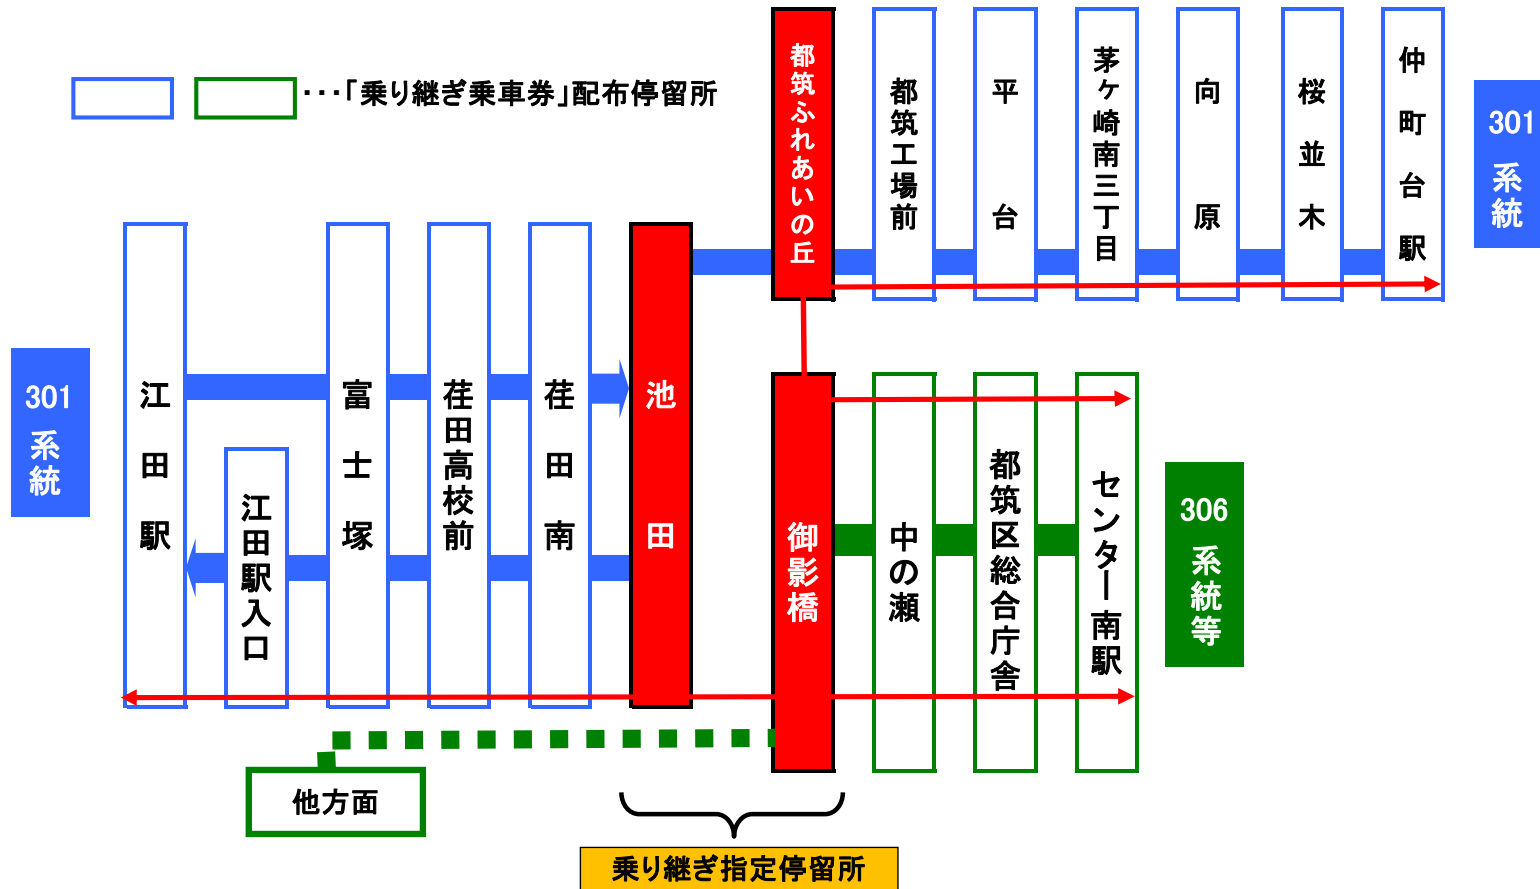

江田駅・仲町台駅 ↔ センター南駅

◎ お問い合わせ先 交通局 港北営業所 TEL 045-545-1804
 緑営業所 TEL 045-931-2266
 若葉台営業所 TEL 045-921-0581