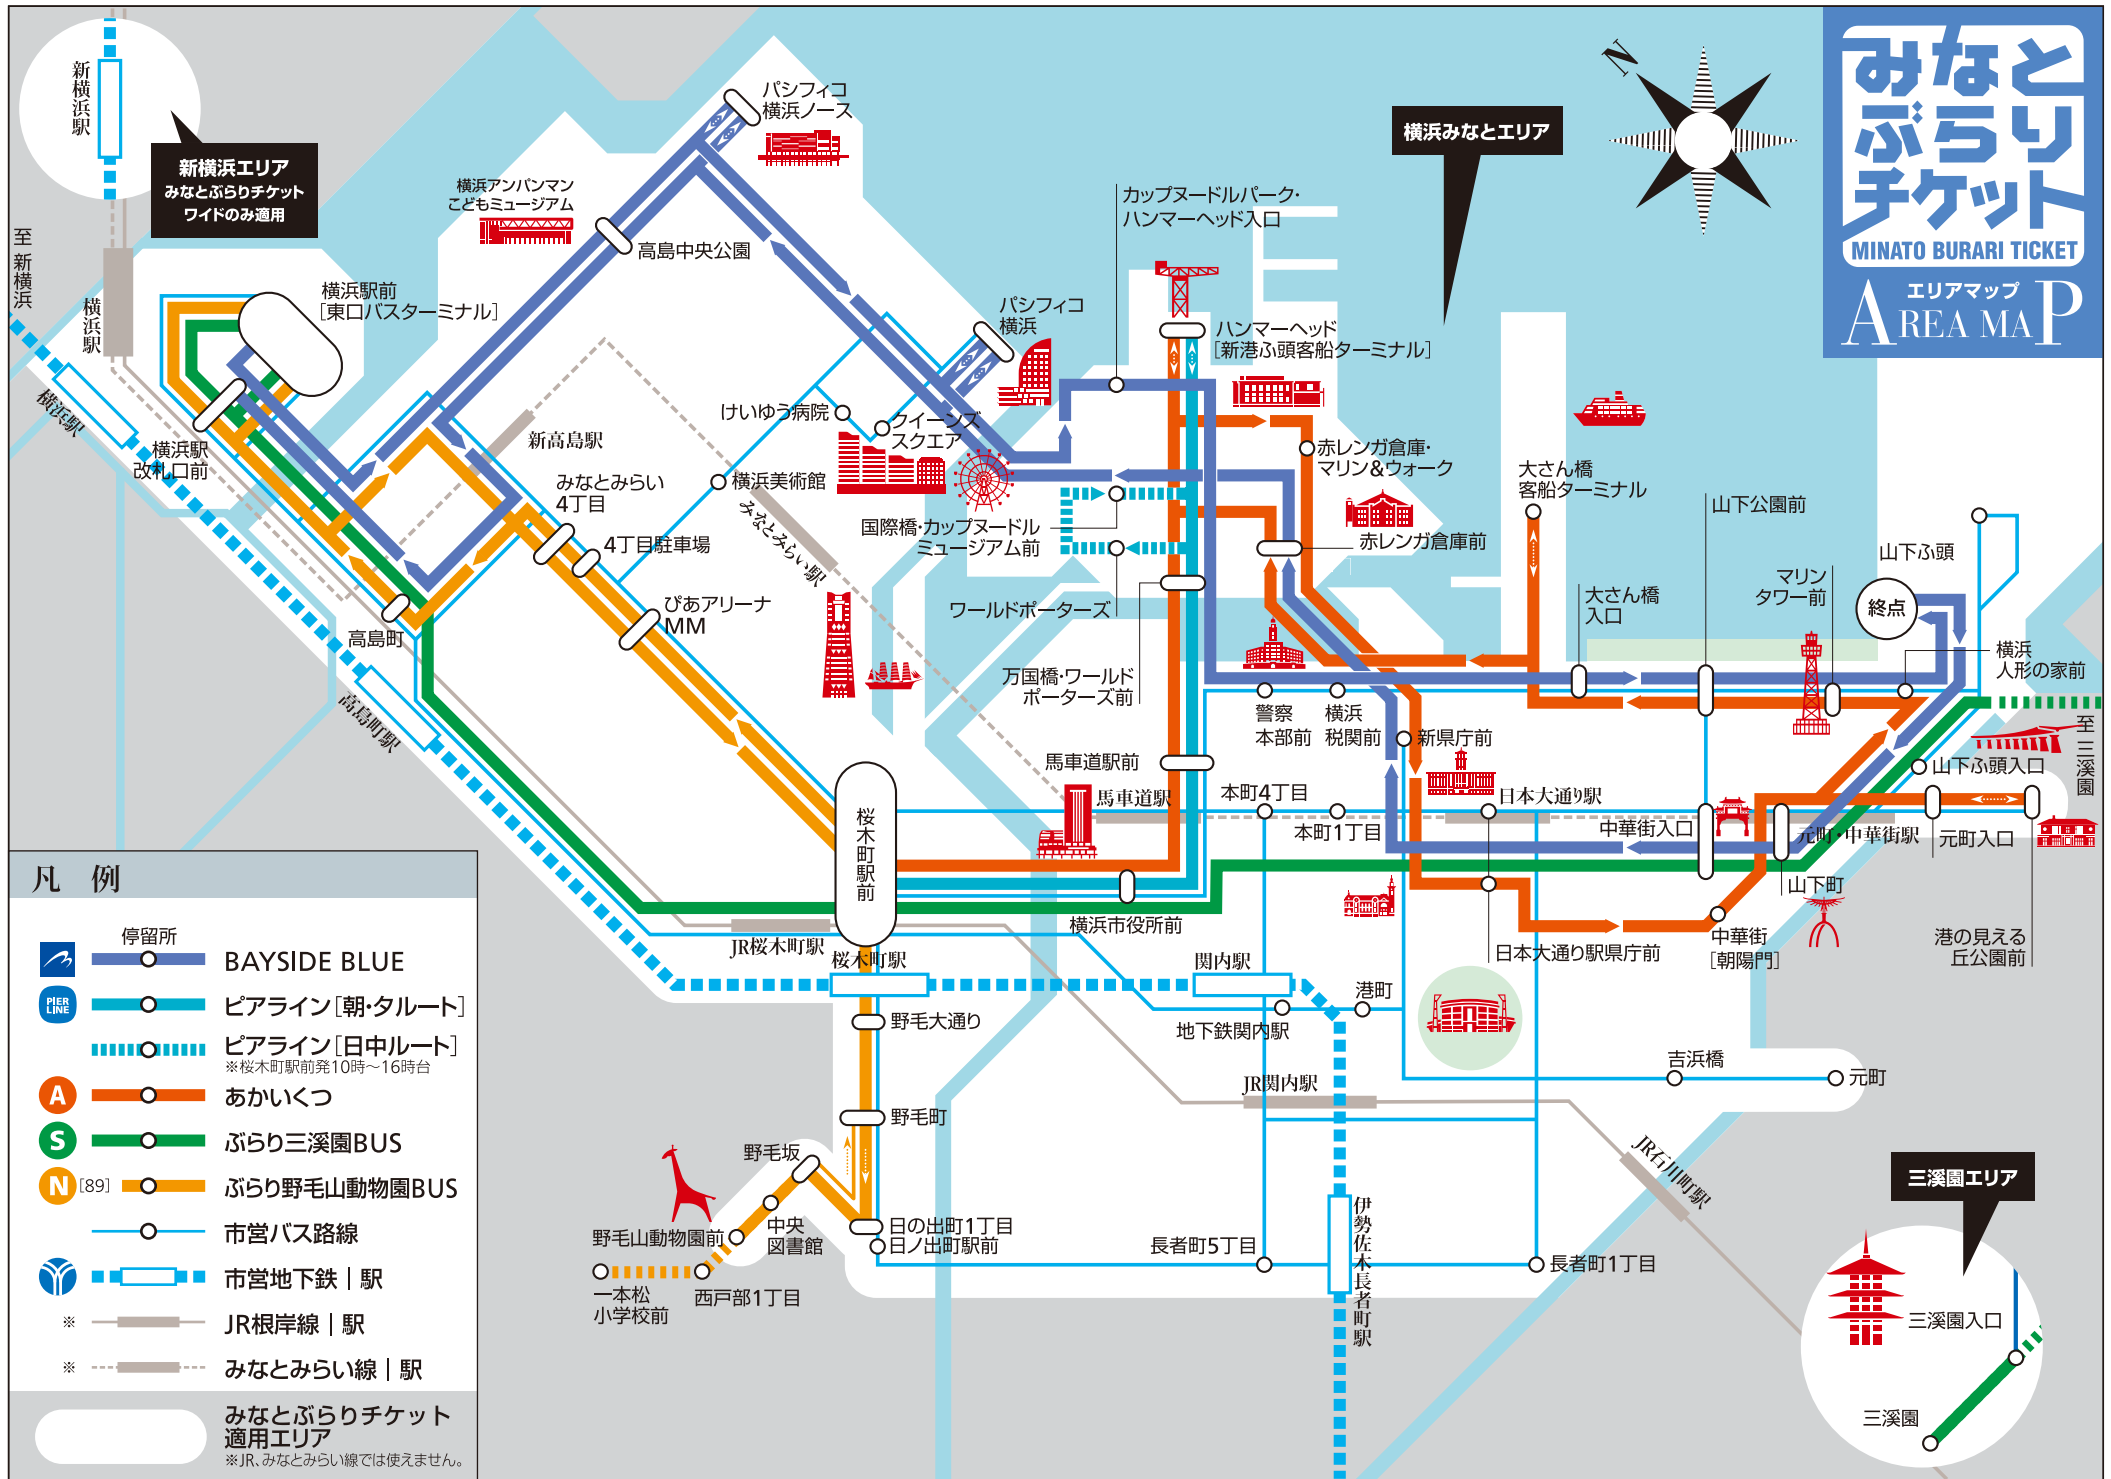

みなと ぶらり チケット

MINATO BURARI TICKET

エリアマップ
AREA MAP

凡例

- 停留所
- BAYSIDE BLUE
- ピアライン[朝・タルート]
- ピアライン[日中ルート]
※桜木町駅前発10時~16時台
- あかいくつ
- ぶらり三溪園BUS
- ぶらり野毛山動物園BUS
- 市営バス路線
- 市営地下鉄 | 駅
- JR根岸線 | 駅
- みなとみらい線 | 駅
- みなとぶらりチケット
適用エリア
※JR、みなとみらい線では使えません。

三溪園エリア

三溪園入口

三溪園