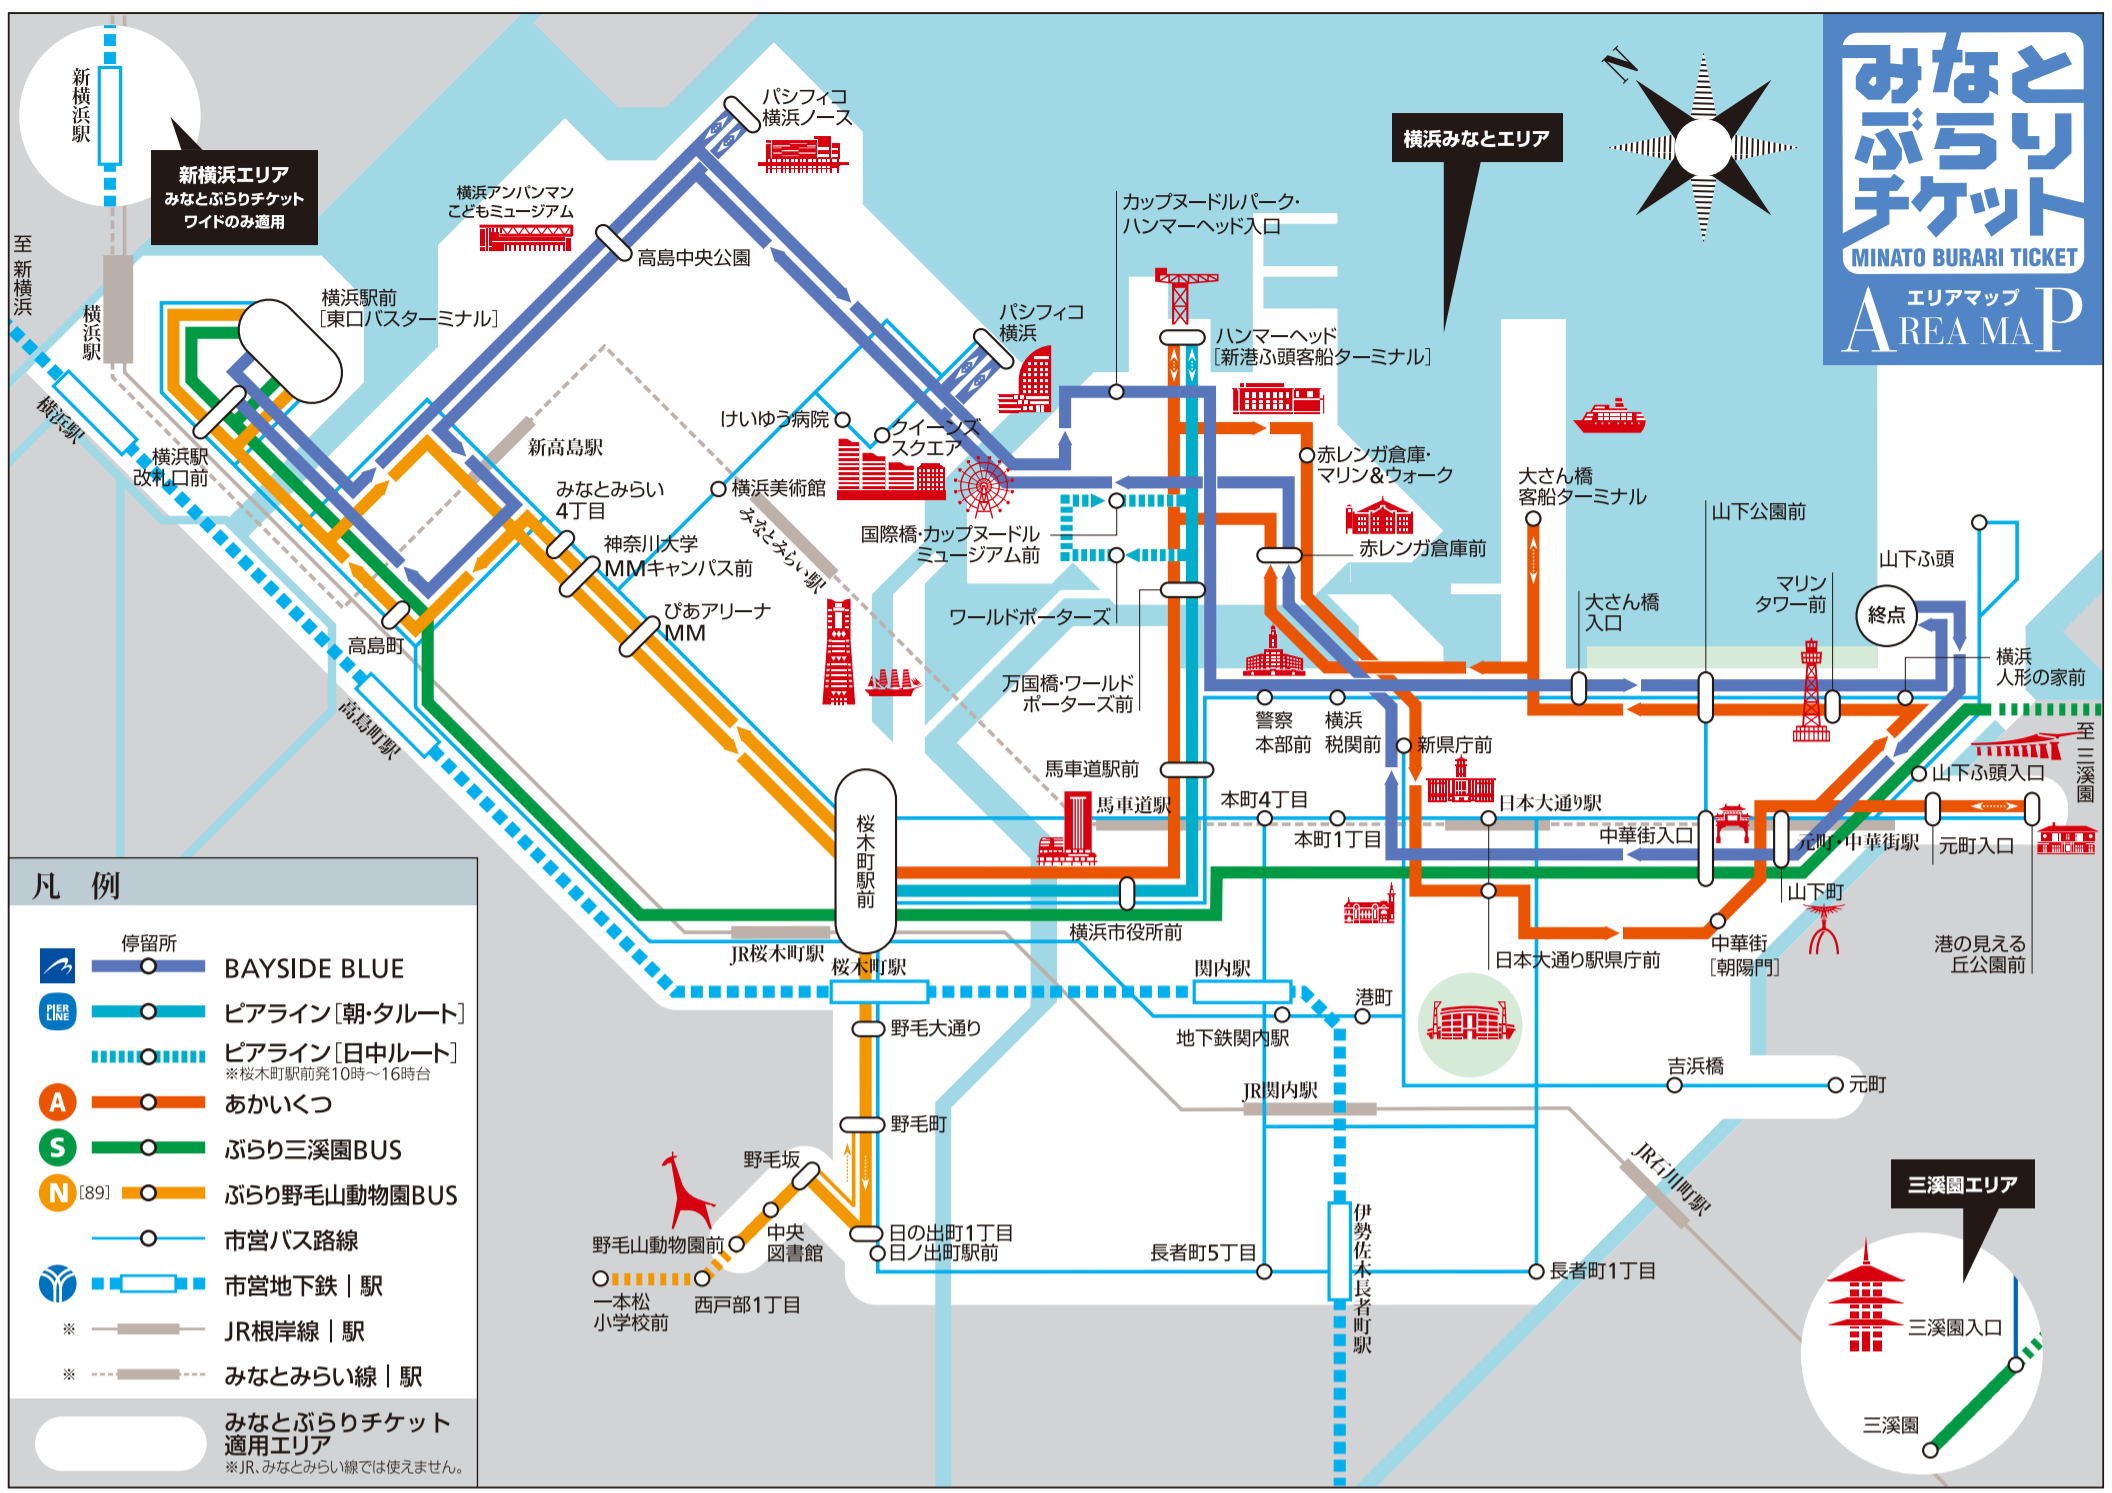

みなとぶらりチケット

MINATO BURARI TICKET

エリアマップ AREA MAP

- 凡例**
- 停留所 BAYSIDE BLUE
 - ピアライン[朝・タルート]
 - ピアライン[日中ルート]
※桜木町駅前発10時~16時台
 - あかいくつ
 - ぶらり三溪園BUS
 - ぶらり野毛山動物園BUS
 - 市営バス路線
 - 市営地下鉄 | 駅
 - JR根岸線 | 駅
 - みなとみらい線 | 駅
 - みなとぶらりチケット適用エリア
※JR、みなとみらい線では使えません。