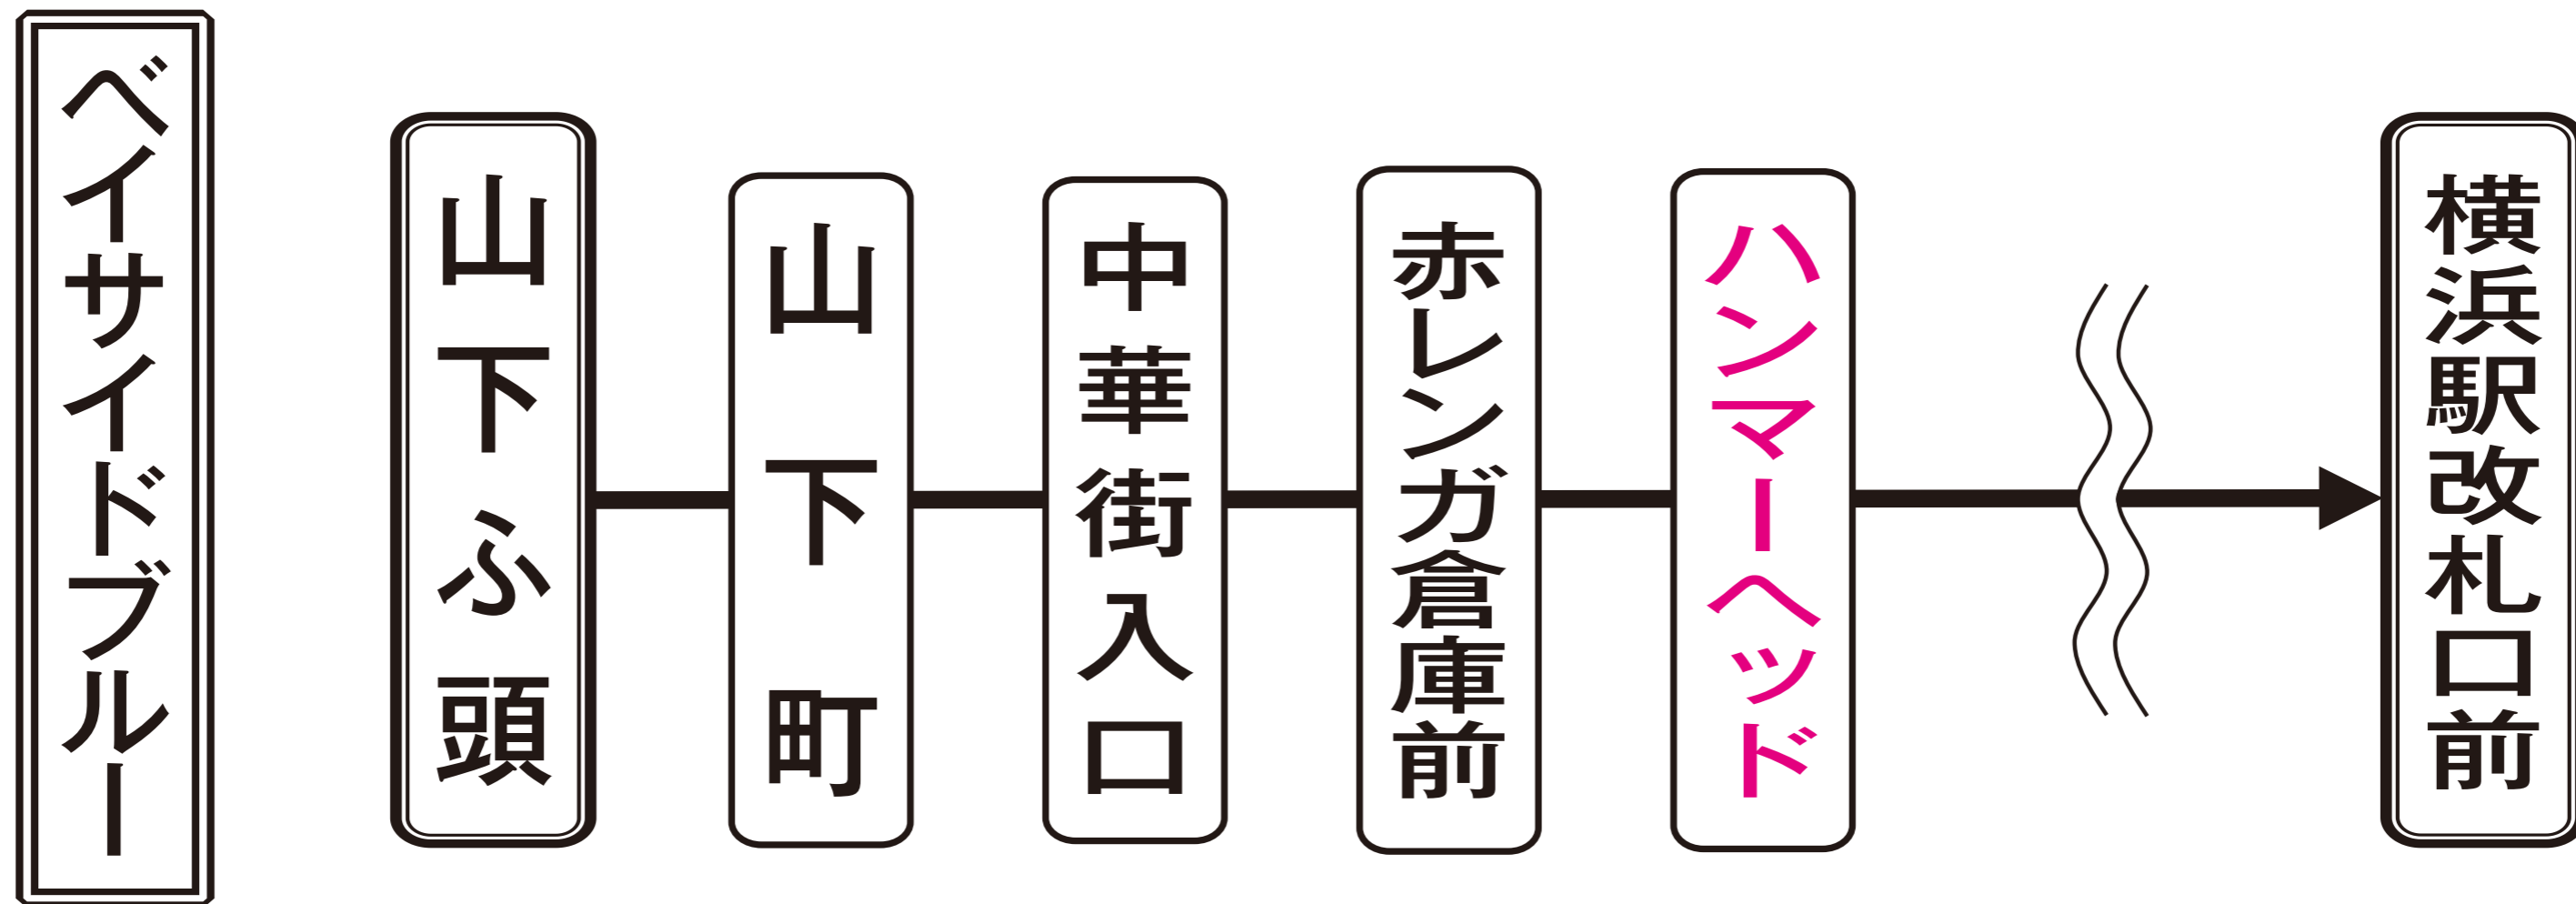

# ベイサイドブルー停留所新設のお知らせ

いつも市営バスをご利用いただきありがとうございます。

令和5年10月1日(日)より、

「ベイサイドブルー」の停留所を新設します。

【対象路線】ベイサイドブルー（上り：山下ふ頭⇒横浜駅改札口前）

【新設停留所】ハンマーヘッド

お問合せ先

◎横浜市コールセンター