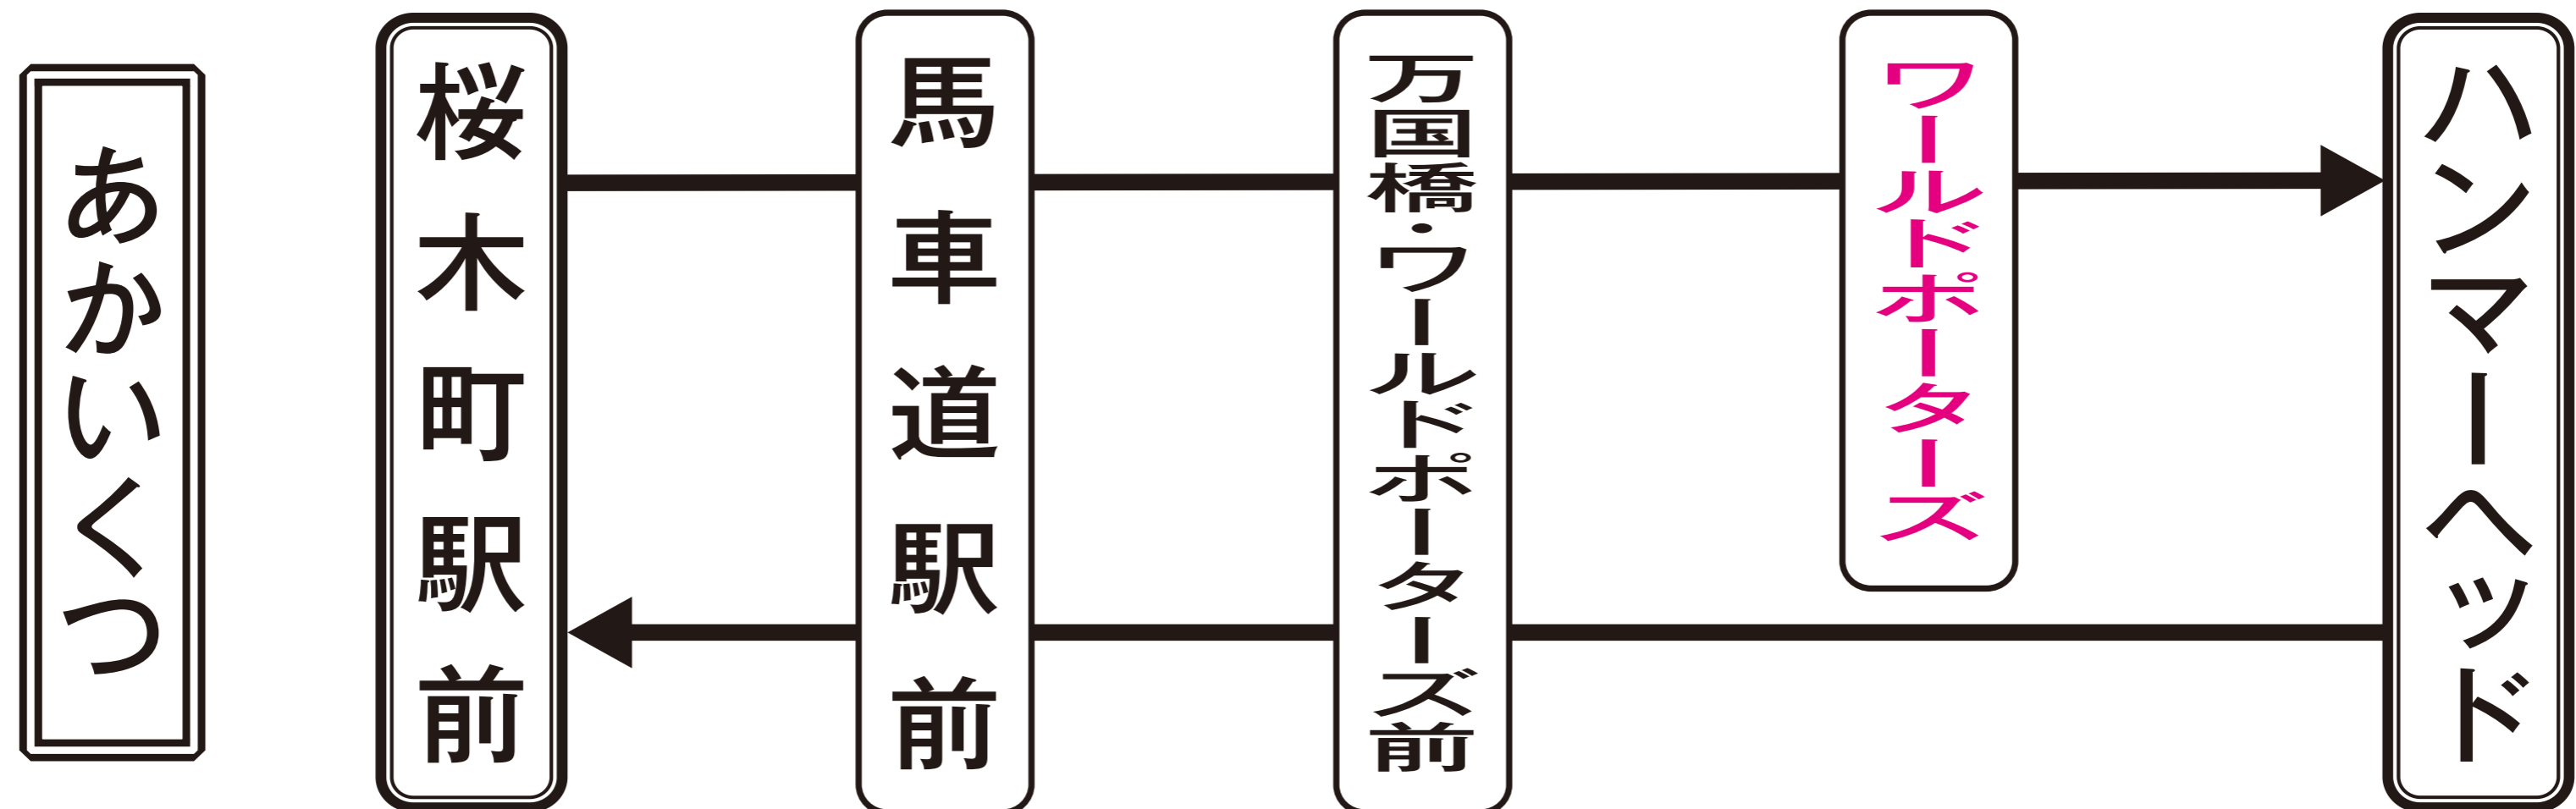

あかいくつ停留所新設のお知らせ

いつも市営バスをご利用いただきありがとうございます。

令和5年10月1日（日）より、
「あかいくつ」の停留所を新設します。

【新設停留所】ワールドポーターズ（朝のみ）

定期券、敬老特別乗車証、福祉特別乗車券ではご乗車いただけません。

お問合せ先

◎横浜市コールセンター

◎本牧営業所