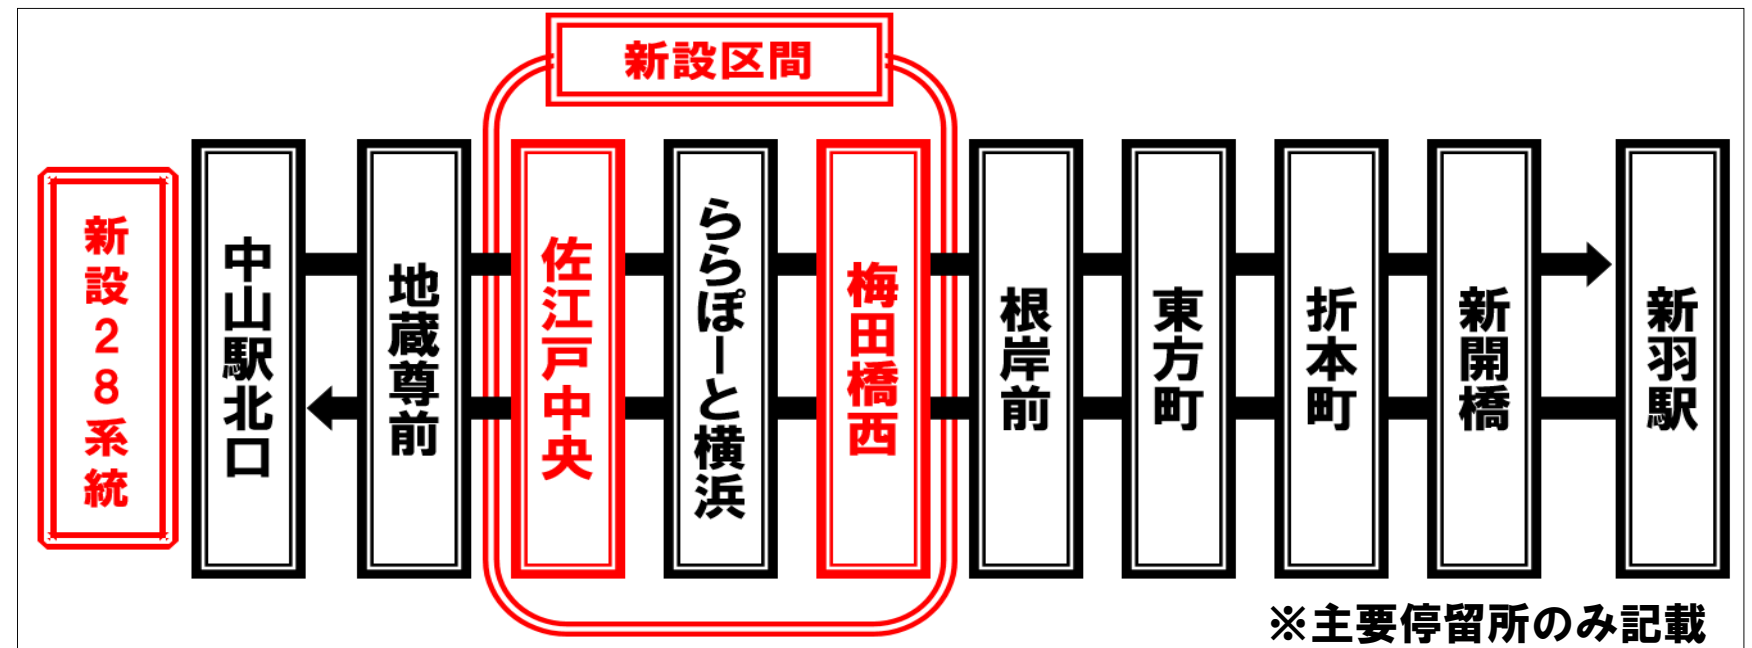

バス路線の新設について

いつも市営バスをご利用いただきまして、ありがとうございます。
令和5年1月4日(水)から、下記のとおり、路線を新設します。また、41系統「新横浜駅前」～「ららぽーと横浜」は運行を終了します。

①28系統

28系統「中山駅北口」～「ららぽーと横浜」～「新羽駅」の運行を開始します。

②96系統

96系統「新横浜駅前」⇒「川向南耕地」⇒「新横浜駅前」(一方循環)、「新横浜駅前」～「川向南耕地」～「新羽駅」(平日朝夕・往復運行)の運行を開始します。