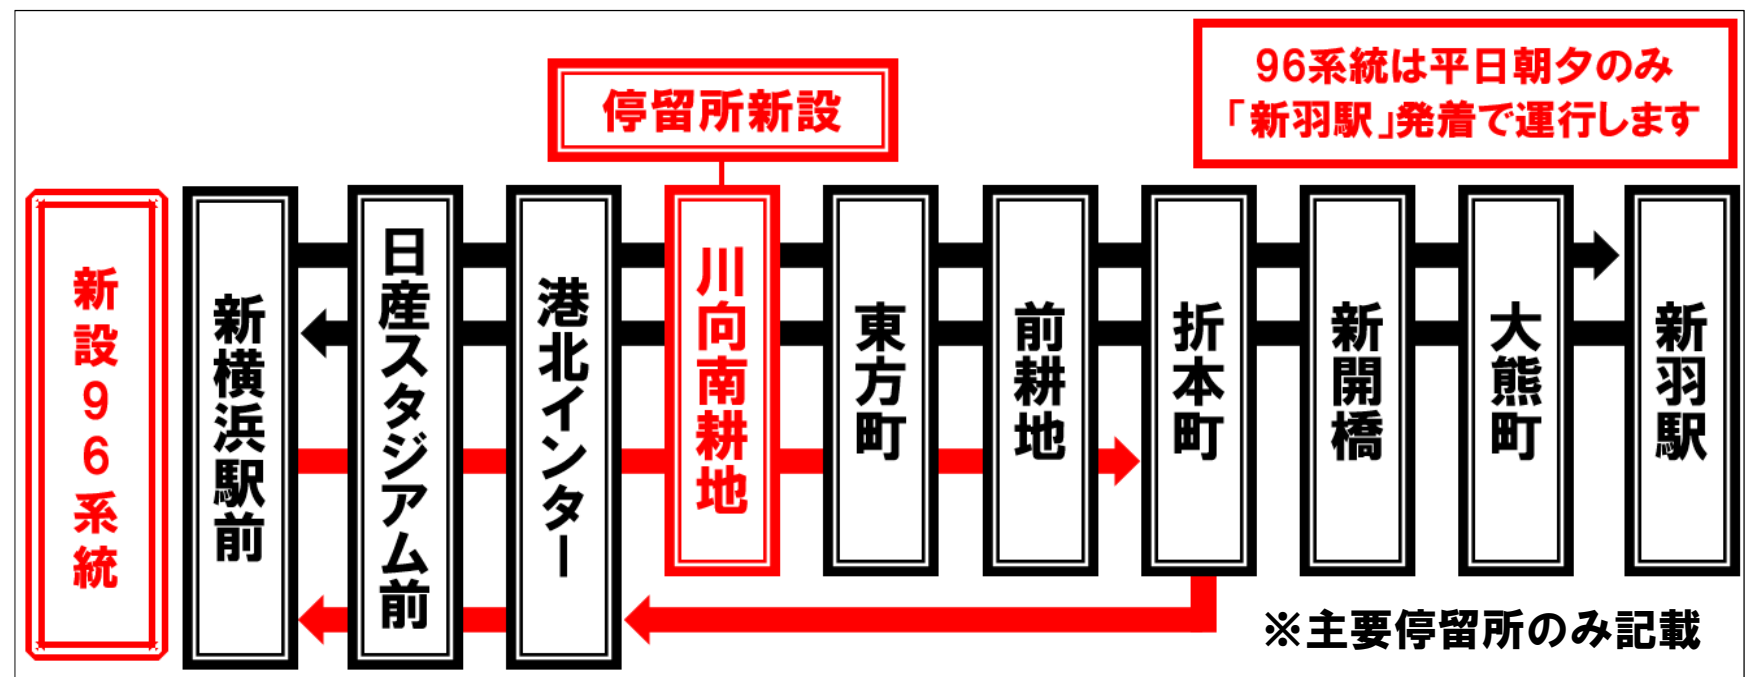

バス路線の新設について

いつも市営バスをご利用いただきまして、ありがとうございます。
令和5年1月4日(水)から、下記のとおり、路線を新設します。また、41系統「新横浜駅前」～「ららぽーと横浜」は運行を終了します。

①28系統

28系統「中山駅北口」～「ららぽーと横浜」～「新羽駅」の運行を開始します。

②96系統

96系統「新横浜駅前」⇒「川向南耕地」⇒「新横浜駅前」(一方循環)、「新横浜駅前」～「川向南耕地」～「新羽駅」(平日朝夕・往復運行)の運行を開始します。