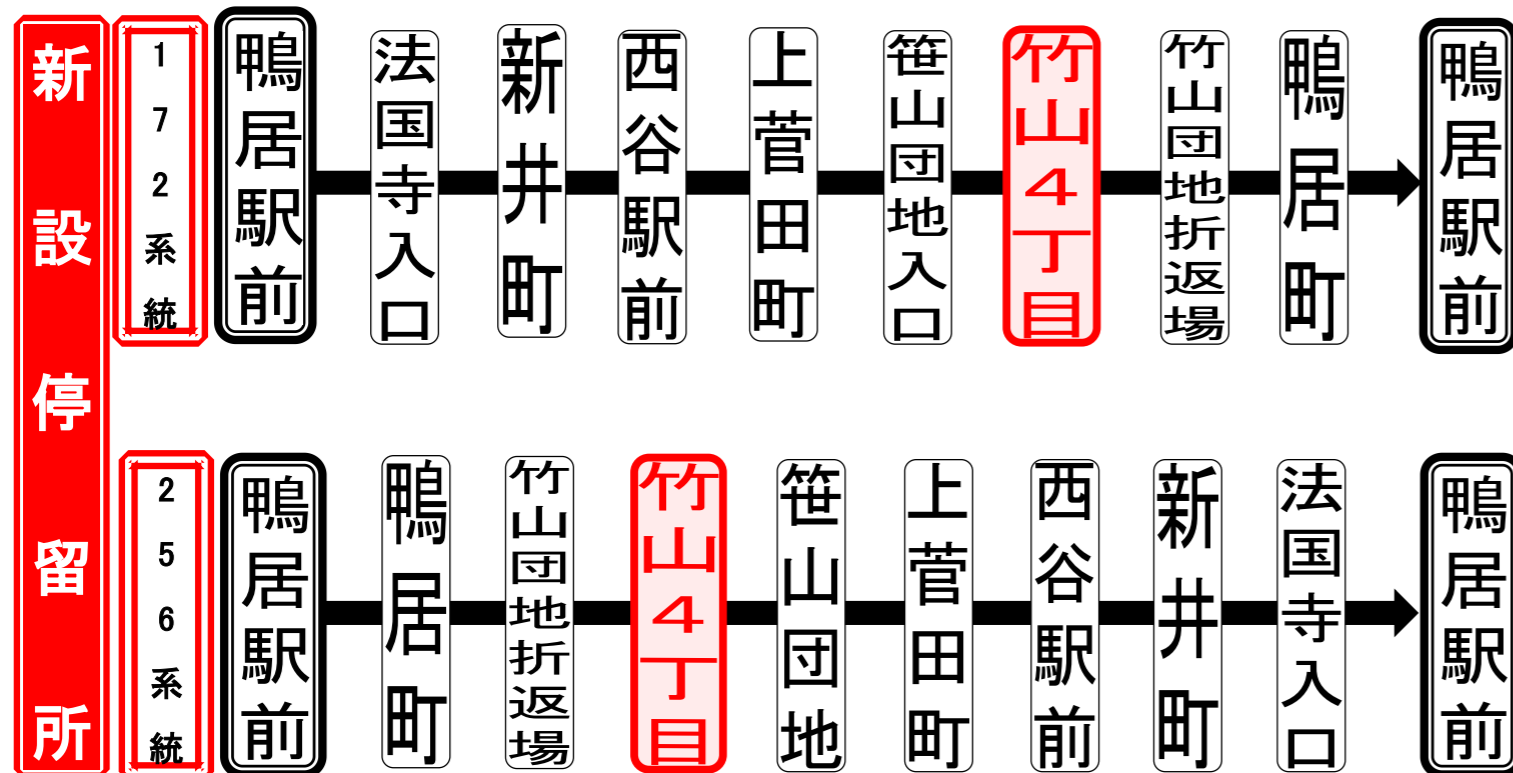

# 172・256系統新設停留所及び306系統経由地変更のお知らせ

いつも市営バスをご利用いただきまして、ありがとうございます。

令和3年10月1日（金）から、172・256系統に「竹山4丁目」停留所を新設しますのでご利用ください。

306系統は、全便「都筑ふれあいの丘駅」経由に変更します。

※主要停留所のみ記載

お問合せ先

◎横浜市コールセンター

◎緑営業所