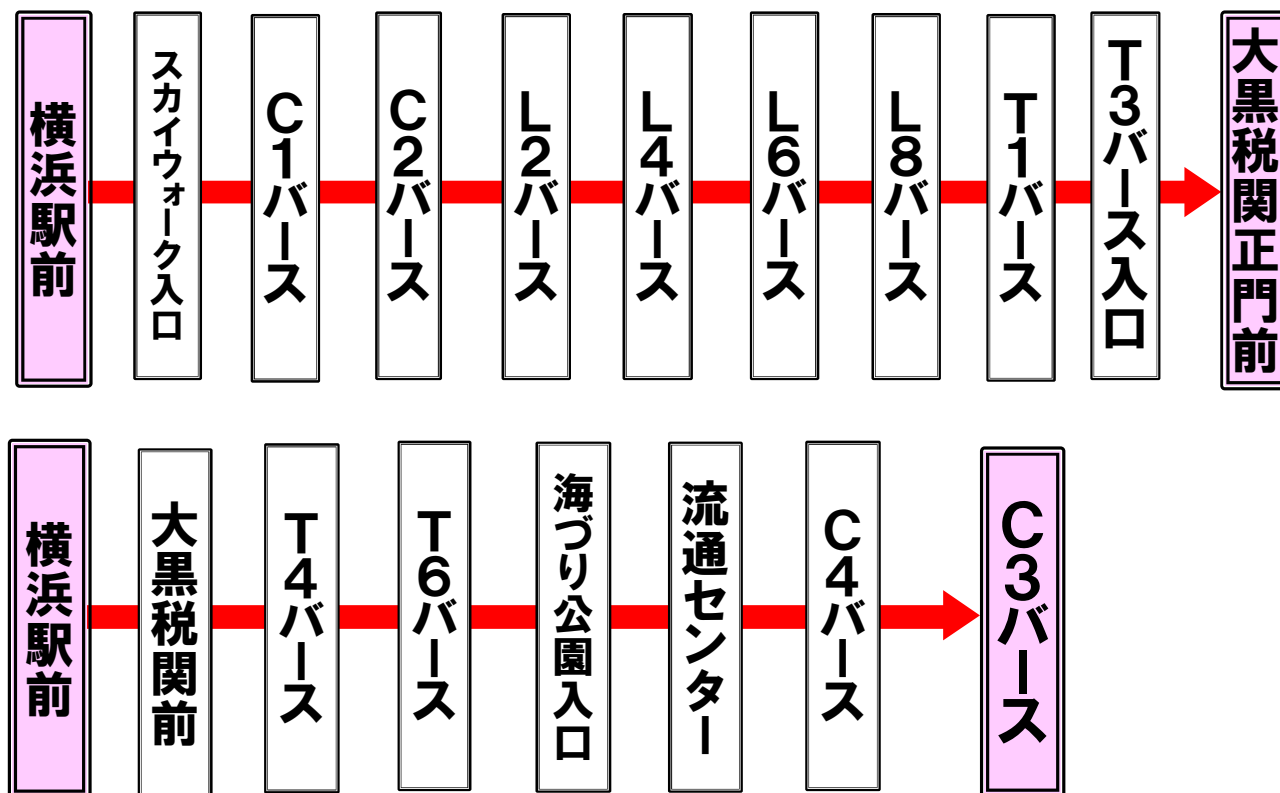

# 109系統 首都高速道路経由【特急】新設のお知らせ

～特急便で「より速く」「より快適」「より安心」に！～

いつも市営バスをご利用いただきまして、ありがとうございます。

令和3年10月1日（金）から、109系統の一部の便で、首都高速道路経由【特急】を新設します。  
【特急】は、通常の路線バスより座席数が多いリムジン型車両（観光タイプの車両）で運行いたします。  
どうぞご利用ください。なお【特急】は首都高速道路経由のため、座席定員制となっております。

## 109系統【特急】（平日 朝のみ運行）