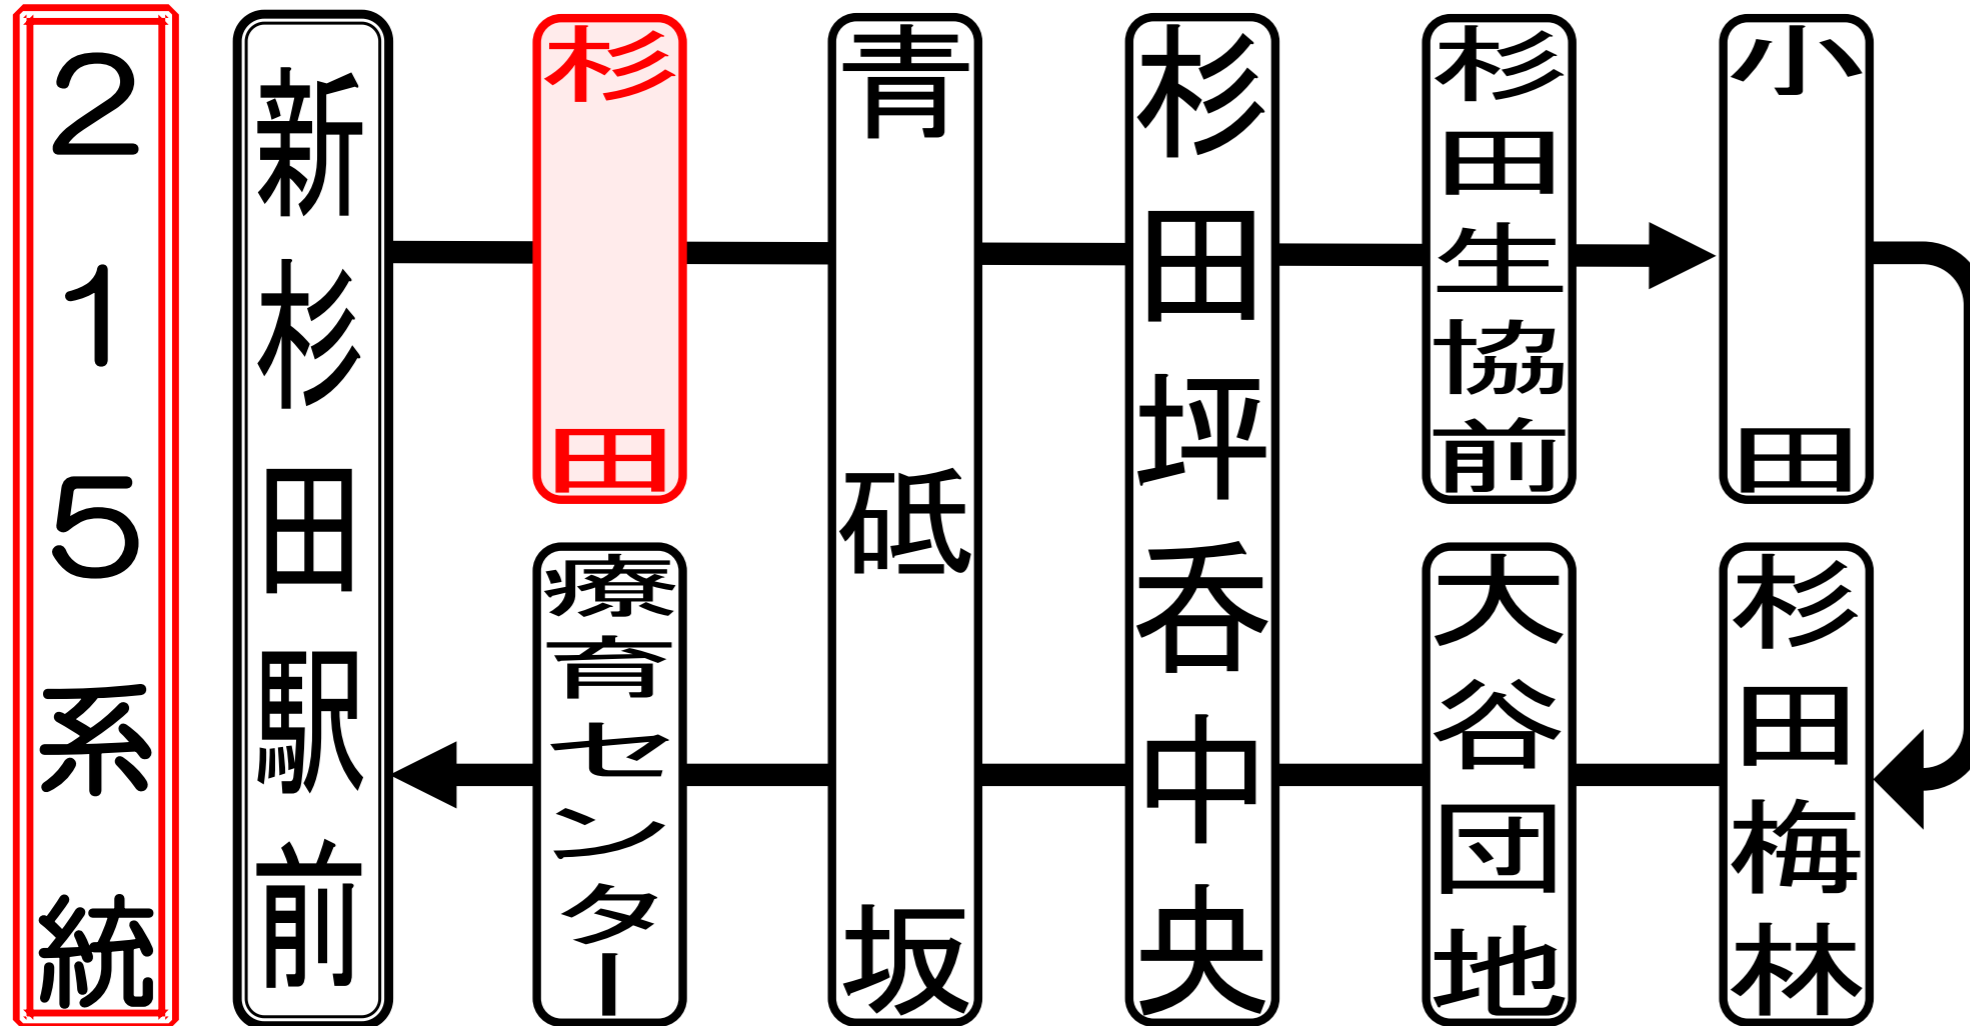

215系統 停留所新設のお知らせ

いつも市営バスをご利用いただきまして、ありがとうございます。
令和3年10月1日（金）から、215系統は、新たに「杉田（聖天橋寄り）」停留所（大谷団地方面）に停車します。

【停留所新設】「杉田」

※主要停留所のみ記載

お問い合わせ先

◎横浜市コールセンター

◎磯子営業所

◎横浜市交通局ホームページ