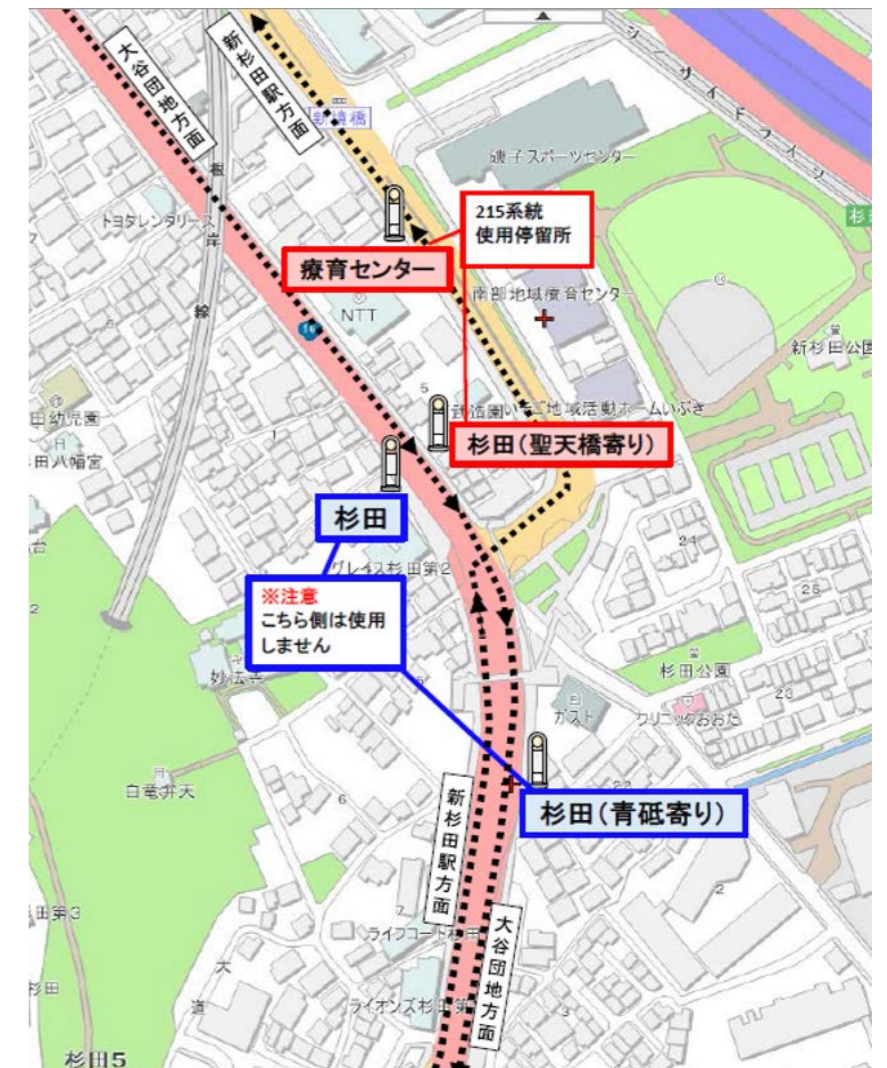

215系統 停留所新設のお知らせ

いつも市営バスをご利用いただきまして、ありがとうございます。
令和3年10月1日（金）から、215系統は、新たに「杉田（聖天橋寄り）」停留所（大谷団地方面）に停車します。

【停留所新設】「杉田」

※主要停留所のみ記載

お問い合わせ先

◎横浜市コールセンター

◎磯子営業所

◎横浜市交通局ホームページ