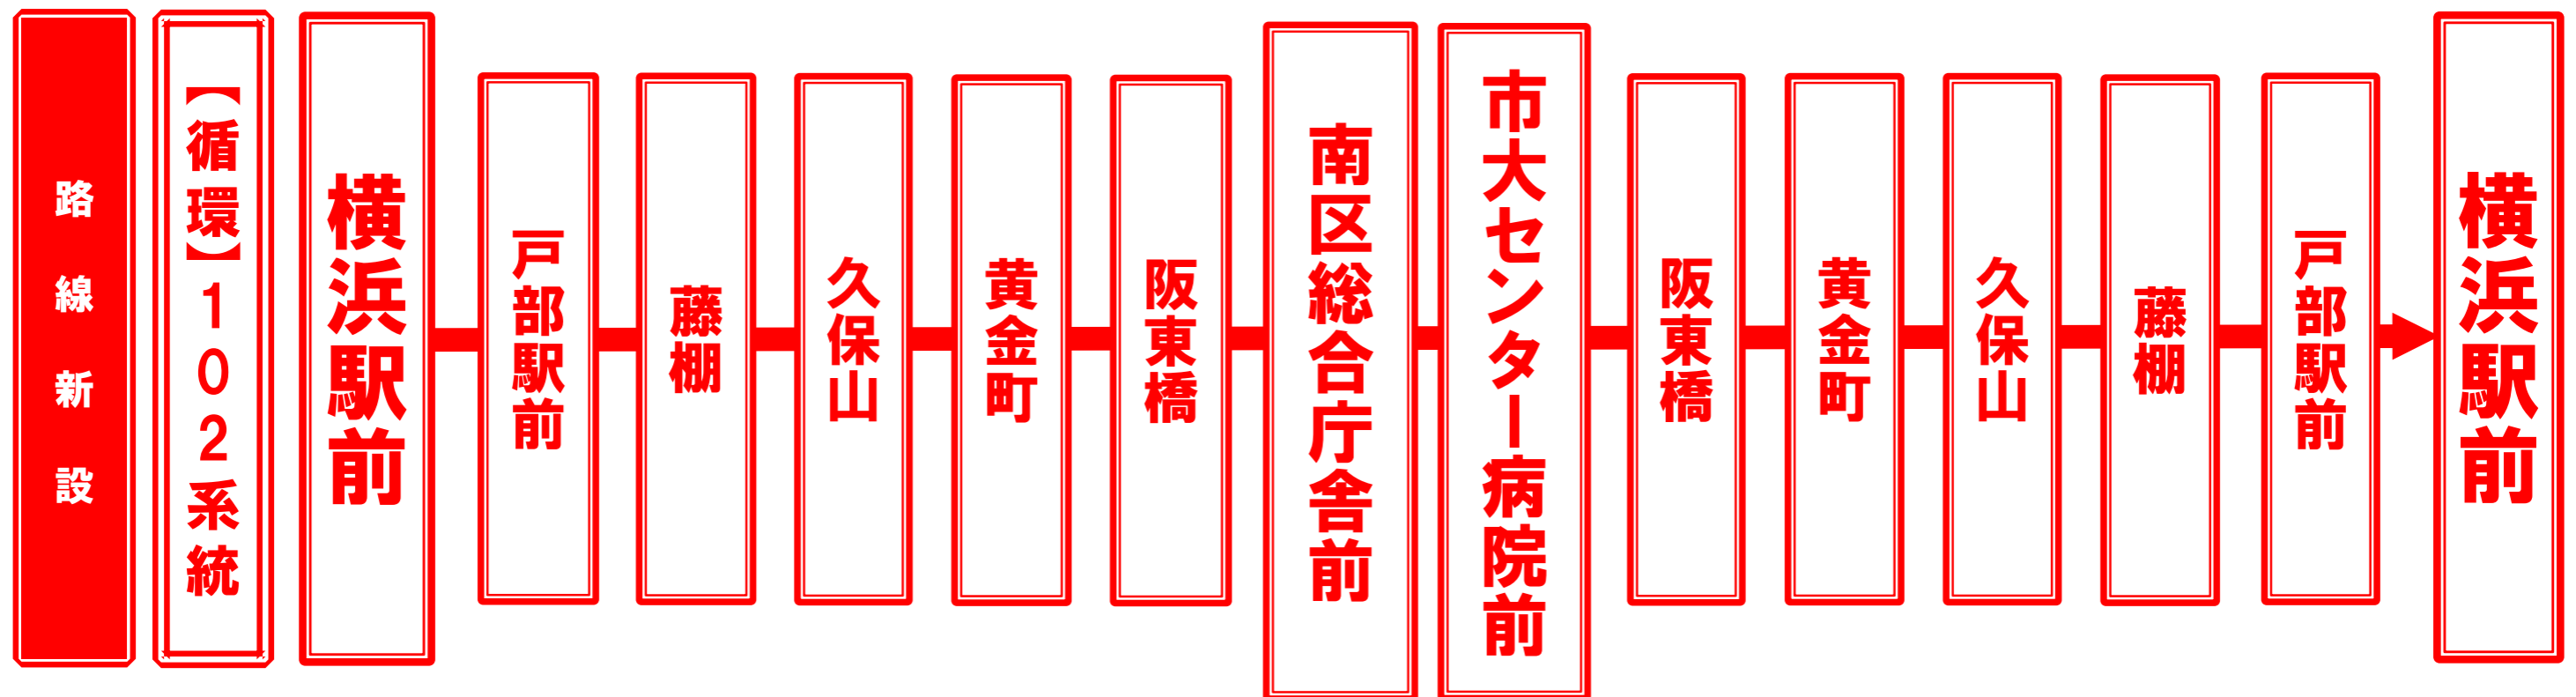

【循環】102系統新設及び【急行】324系統運行終了のお知らせ

いつも市営バスをご利用いただきまして、ありがとうございます。

令和3年10月1日（金）から、102系統「横浜駅前」➡「市大センター病院前」➡「横浜駅前」線を新設します。（平日のみ）

また、【急行】324系統横浜駅前行は、運行を終了いたします。

※主要停留所のみ記載

お問合せ先

◎横浜市コールセンター

◎滝頭営業所