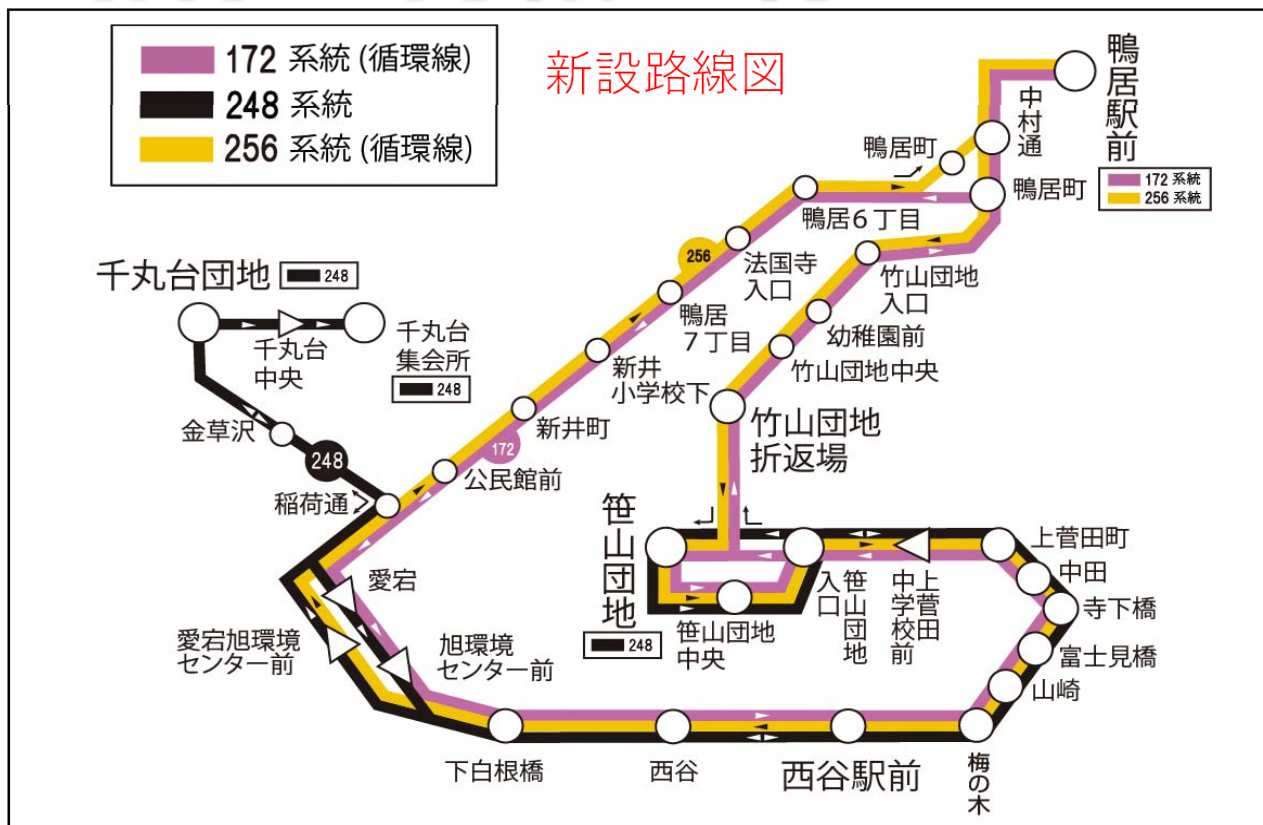

お知らせ

令和3年4月1日から

路線の再編を行います!

新設路線

- 172系統循環線 鴨居駅前→新井町→西谷駅前→笹山団地→竹山団地→鴨居駅前
- 248系統 笹山団地～西谷駅前～千丸台団地（千丸台集会所）
- 256系統循環線 鴨居駅前→竹山団地→笹山団地→西谷駅前→新井町→鴨居駅前

廃止路線

- 119系統 鴨居駅前～峯小学校行（119系統循環線は引続き運行いたします。）
- 62系統 横浜駅西口～西谷駅前～千丸台団地（千丸台集会所）

※62系統は、神奈川中央交通（株）1社での運行になります。

経過地変更

- 新設 12系統 西菅田団地～鴨居駅前～中山駅前
- 変更 12系統 白山高校経由便はすべて白山高校が起終点に変更
（その他の12系統に変更はありません。）