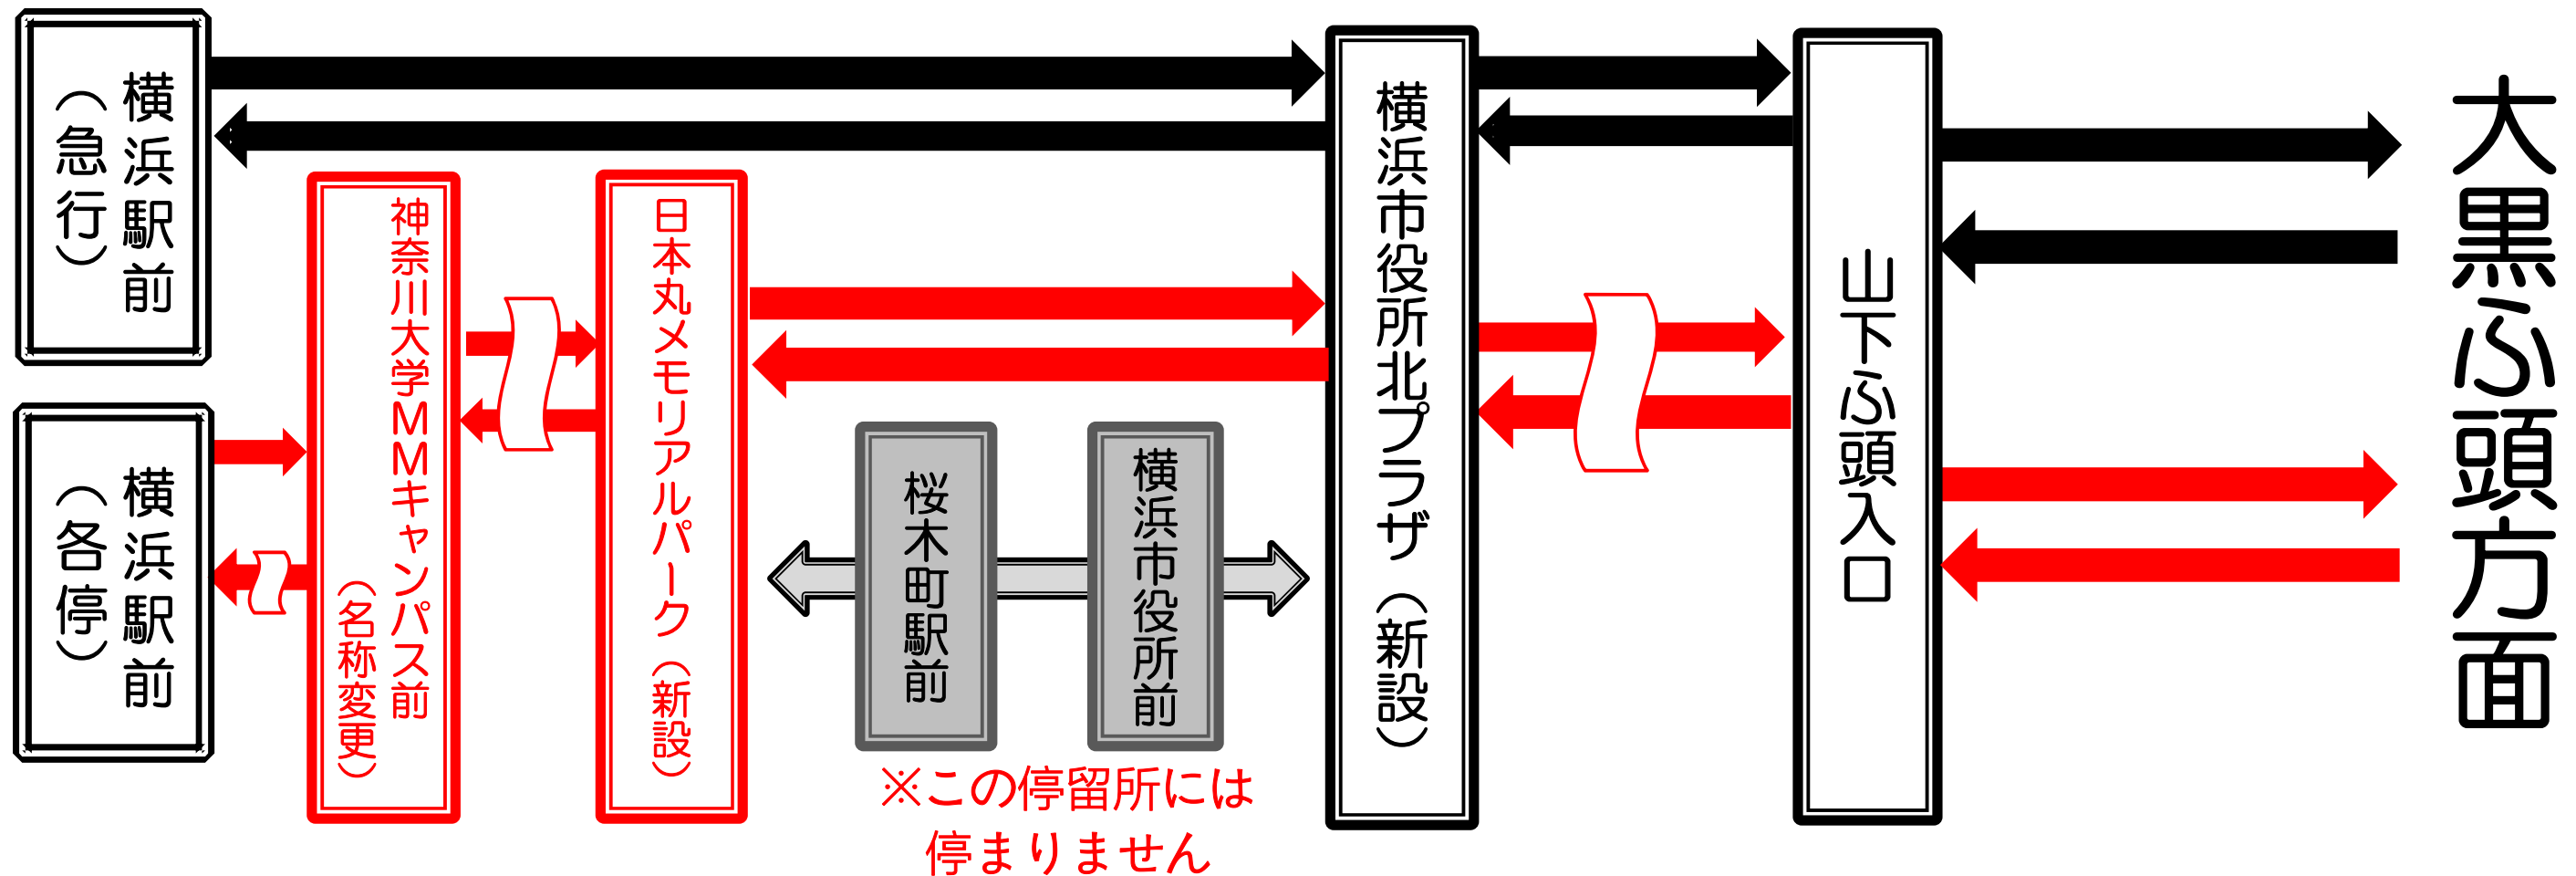

109系統 経路変更及び停留所の新設・名称変更のお知らせ

いつも市営バスをご利用いただきありがとうございます。
令和3年4月1日(木)から、
109系統において、経路の変更及び停留所の新設・名称を変更します。

※【新設停留所】日本丸メモリアルパーク・横浜市役所北プラザ

※【名称変更停留所】横浜駅前方面「4丁目駐車場」→「神奈川大学MMキャンパス前」

大黒ふ頭方面「みなとみらい4丁目」→「神奈川大学MMキャンパス前」