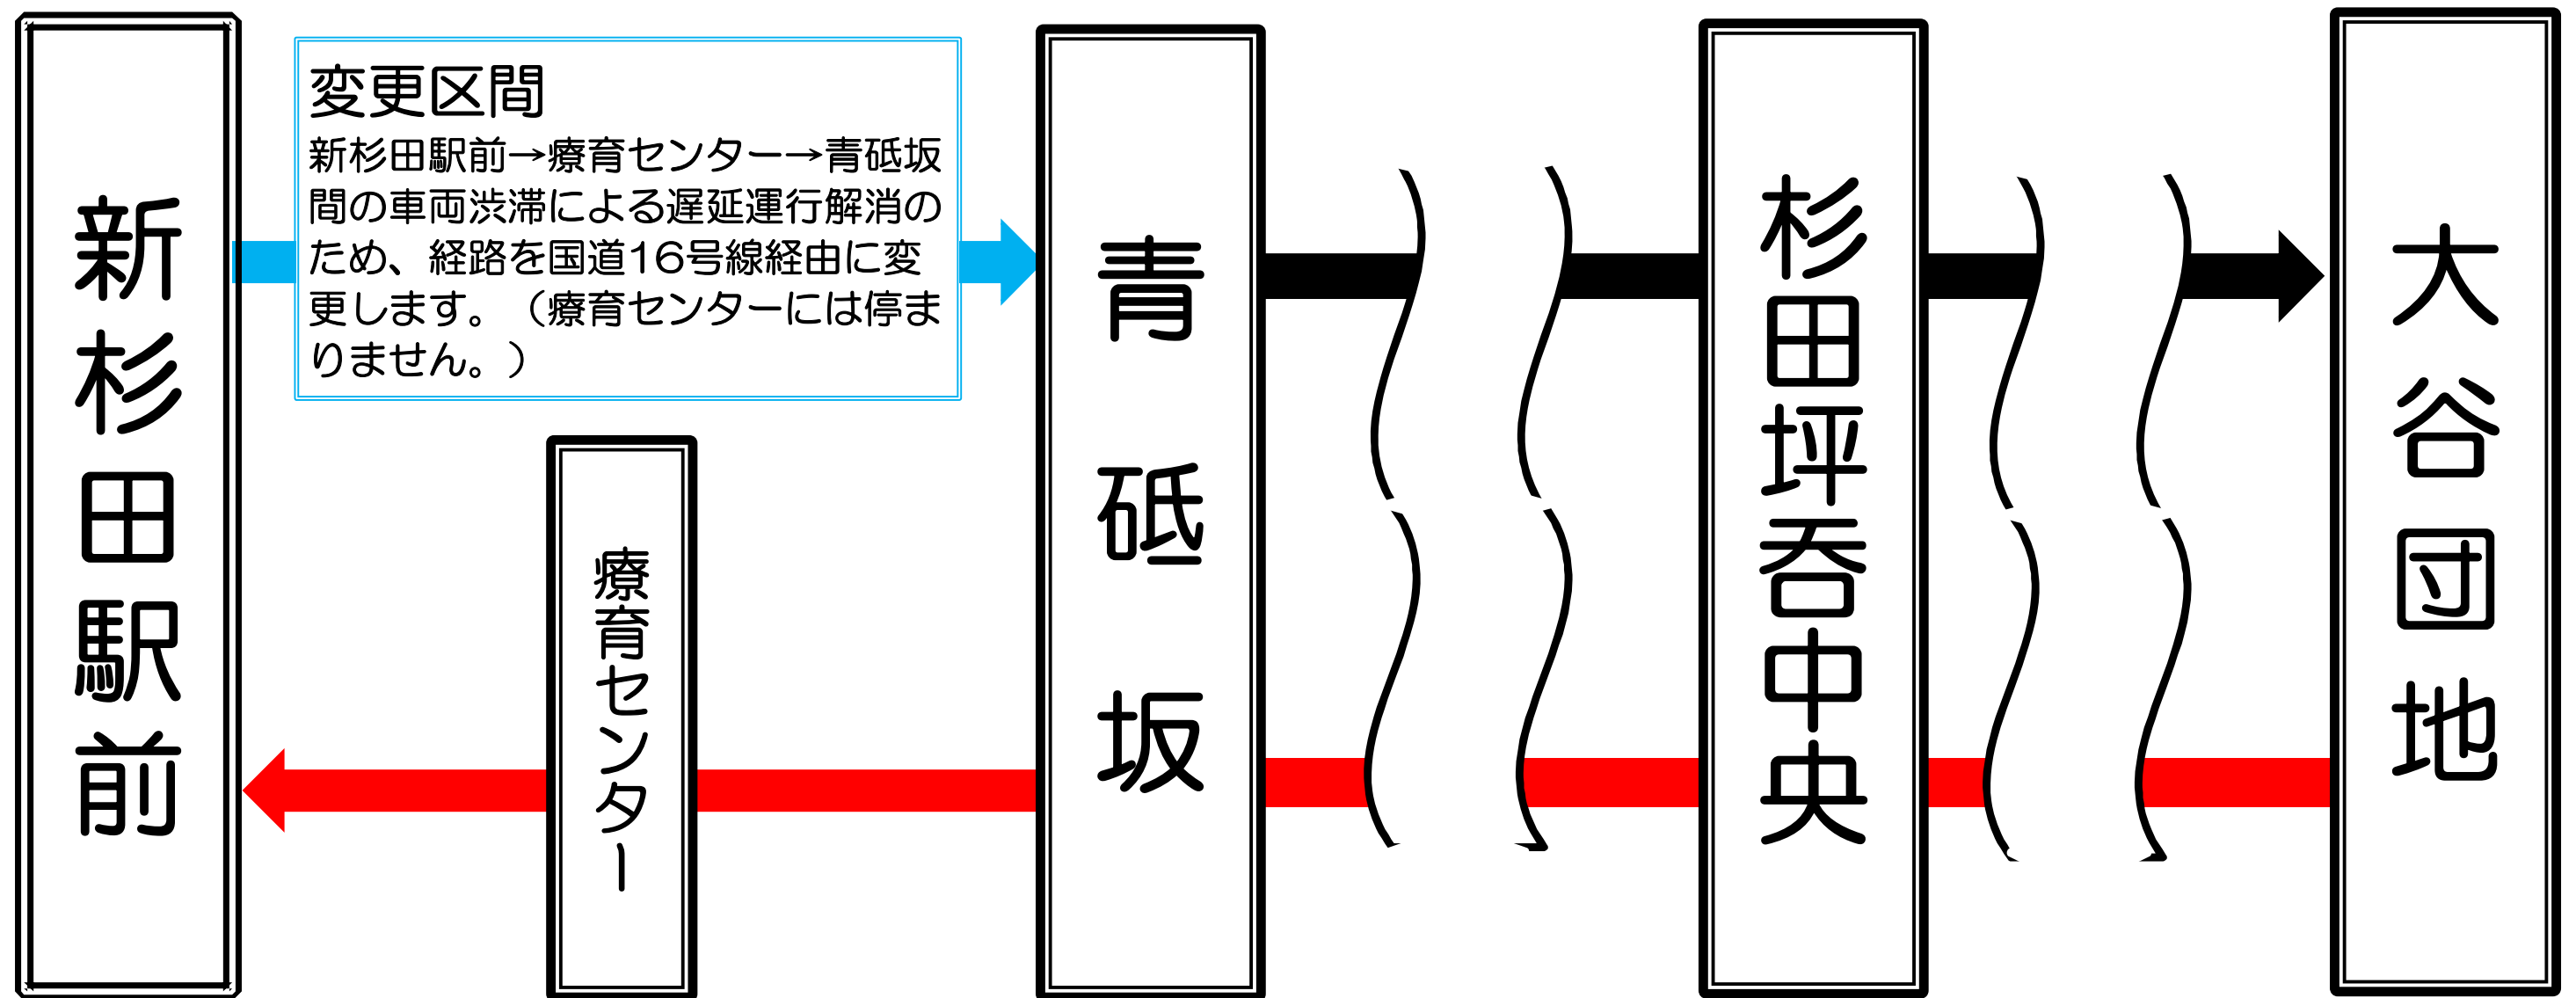

# 215系統 運行経路変更のお知らせ

いつも市営バスをご利用いただきましてありがとうございます。

**令和3年4月1日(木)**から、

215系統(新杉田駅前→大谷団地→新杉田駅前)の運行経路を変更いたします。

ご利用の際は、ご注意くださいようお願いいたします。

お問合せ先

◎横浜市コールセンター TEL : 045-664-2525

◎磯子営業所 TEL : 045-751-7581