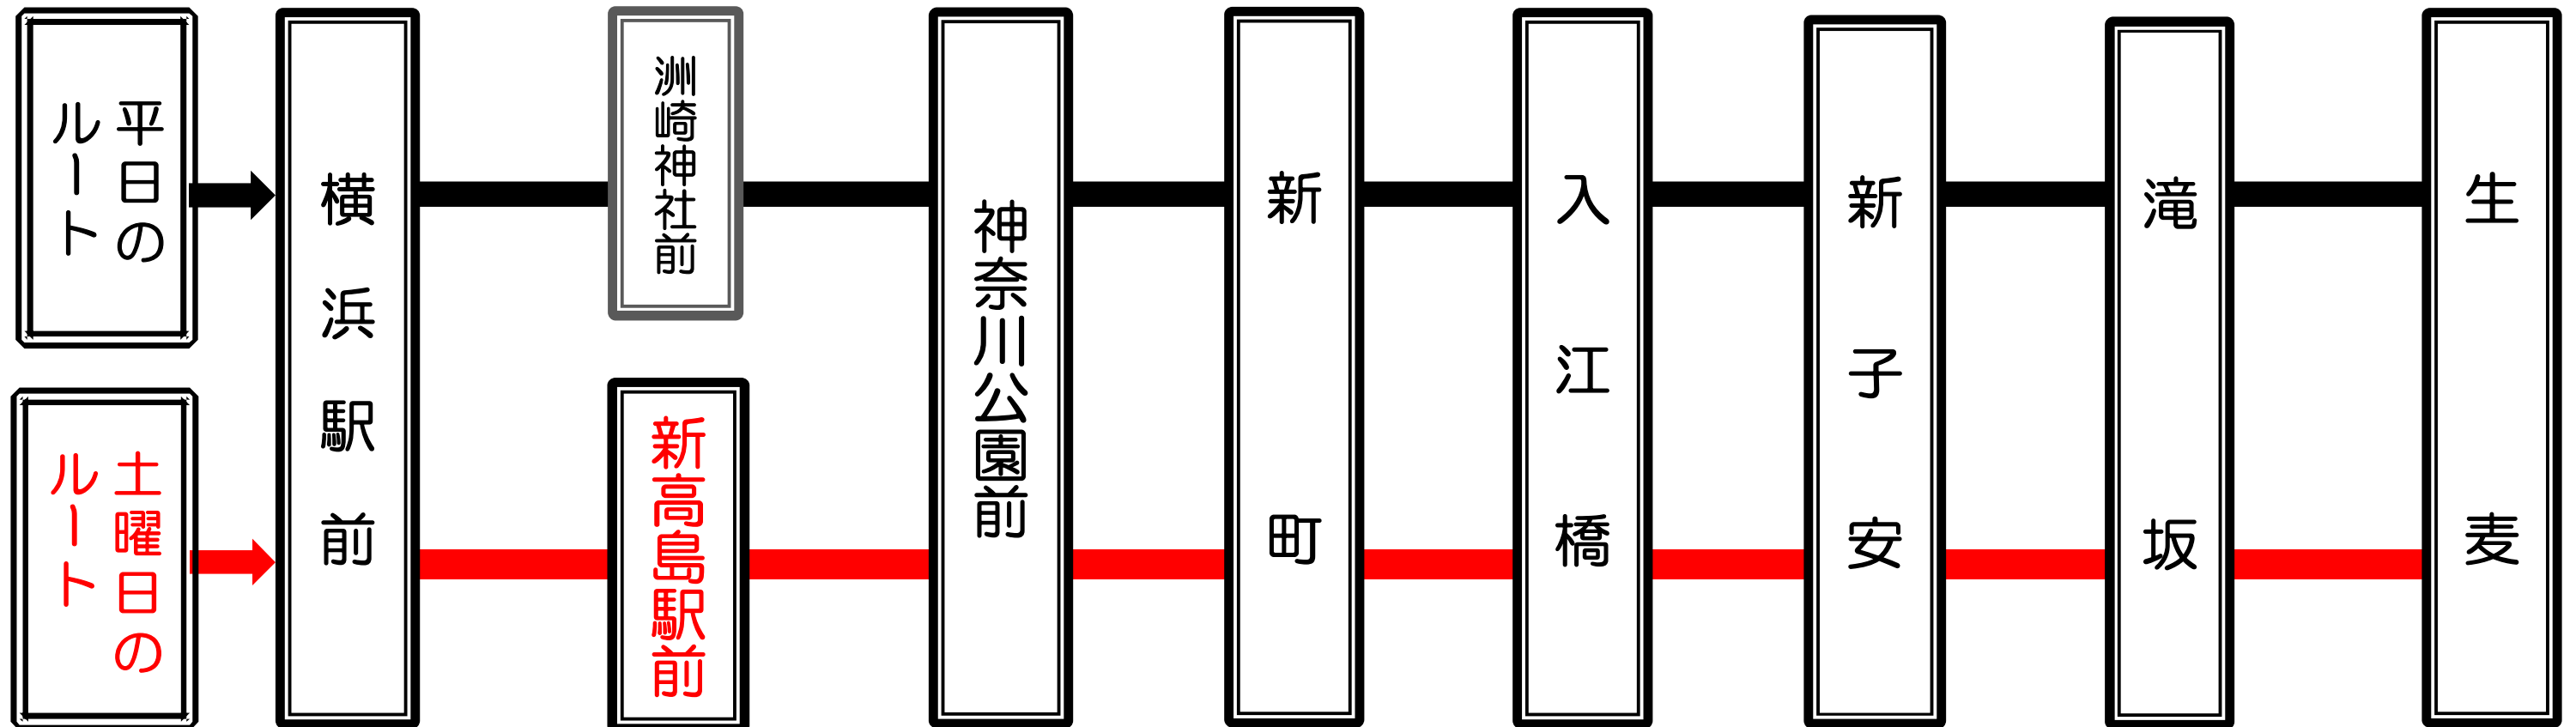

# 一部運行経路変更のお知らせ

いつも市営バスをご利用いただきましてありがとうございます。

令和3年4月1日(木)から、

86系統「横浜駅前」発「生麦」行の土曜日のみ「新高島駅前」経由に変更いたします。

ご利用の際はご注意くださいようお願いいたします。

主要経由地のみ記載しています。

※平日は変更ございません。

※「生麦」発「横浜駅前」行は変更ございません。