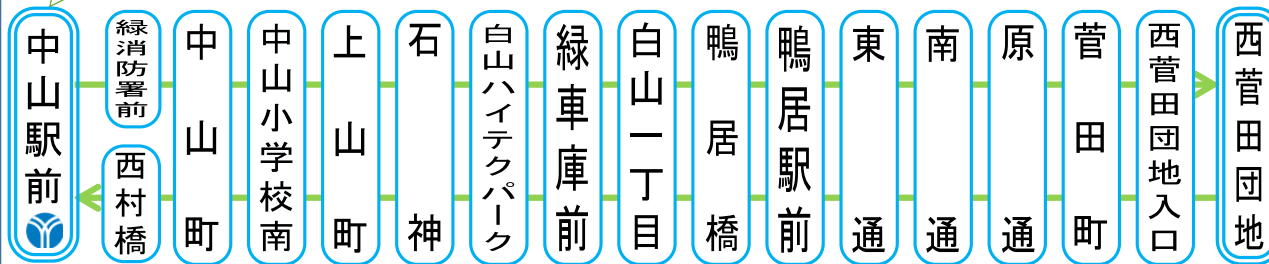

市営バス12系統 中山駅前～西菅田団地 運行開始！

行先案内

②番乗り場より発車

③番乗り場より発車

令和3年4月1日から、市営バス12系統の「中山駅前～緑車庫前～鴨居駅前～西菅田団地」線が運行開始します。

中山駅前～西菅田団地 間 約30分！

市営地下鉄グリーンライン乗り換えに便利な市営バス12系統をぜひご利用ください！

お問い合わせ先