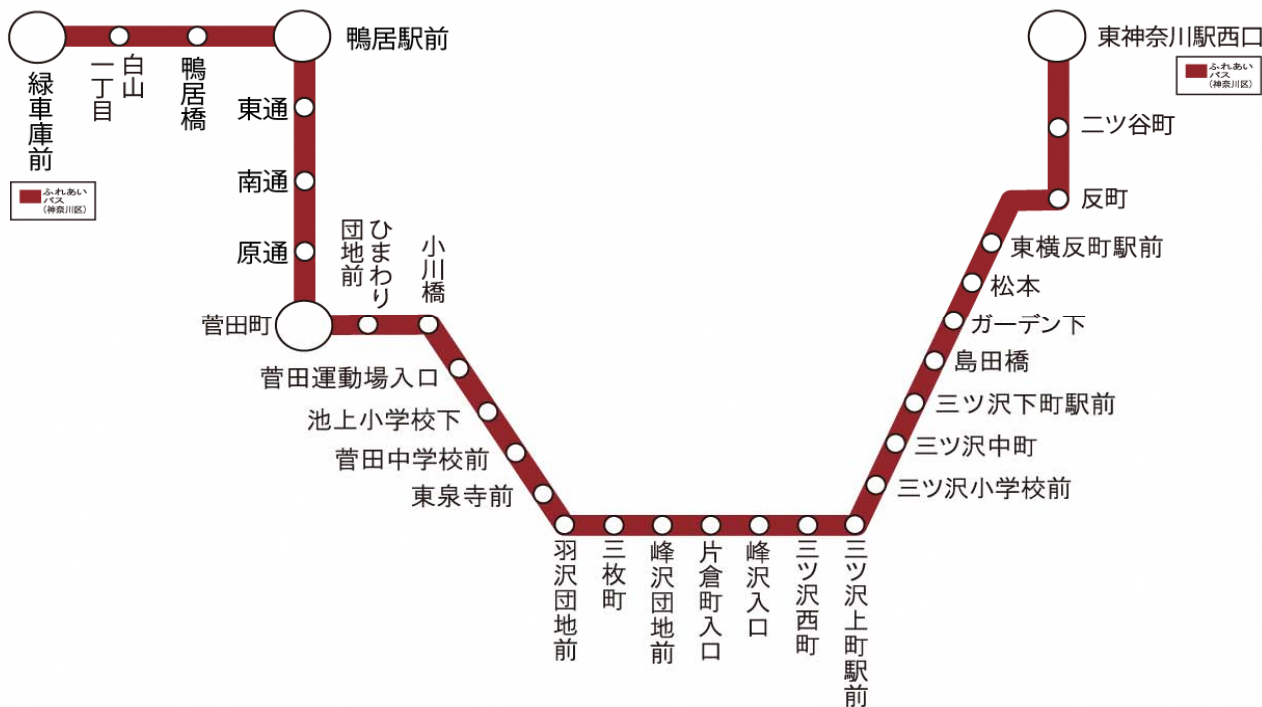

## 神奈川区ふれあいバス路線図

毎度横浜市営バスをご利用いただきましてありがとうございます。

このたび神奈川区ふれあいバス

(緑車庫前～三ツ沢上町駅前～東神奈川駅西口) の運行を令和3年3月31日をもって終了いたします。

長らくのご利用ありがとうございました。

〔お問合せ先〕 横浜市コールセンター TEL：045-664-2525

**横浜市交通局**