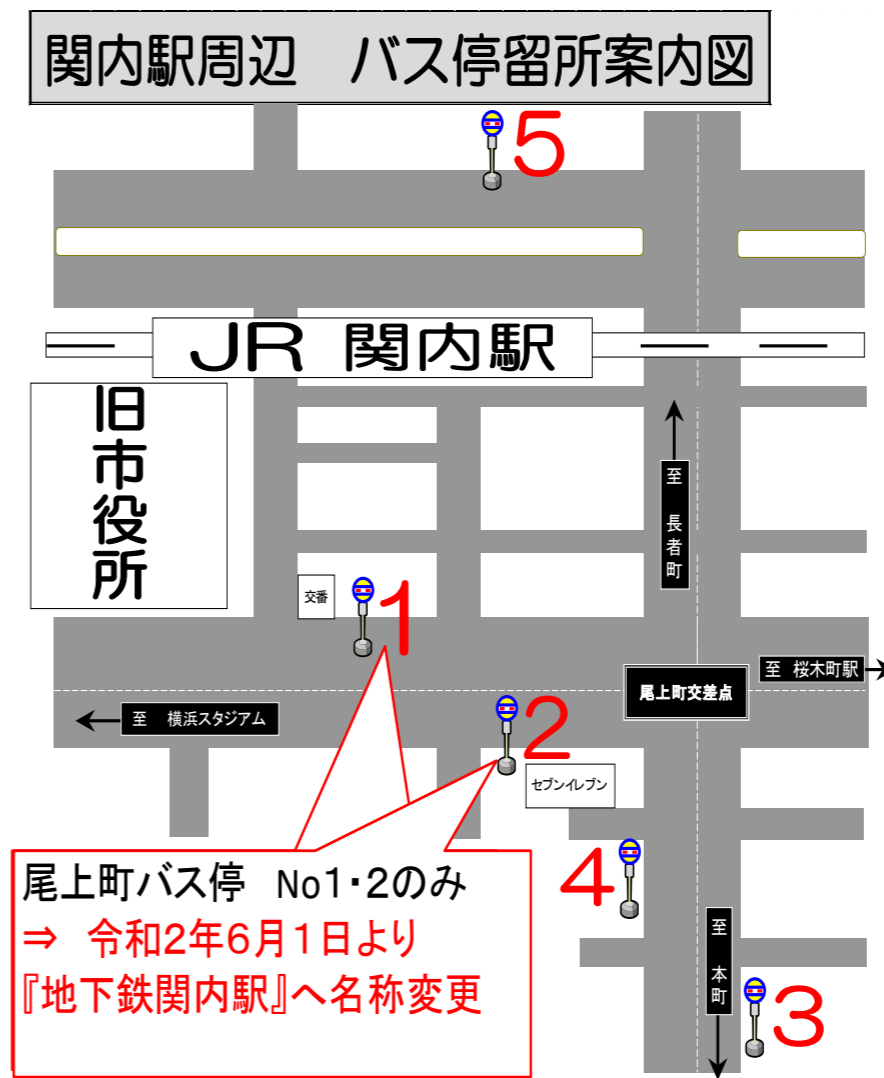

停留所名称変更のお知らせ

いつも市営バスをご利用いただきまして、ありがとうございます。
令和2年6月1日（月）から下記停留所の**名称を変更**いたします。
 ご利用の際には、**ご注意**願います。

対象路線	旧名称		新名称
8系統・20系統・21系統 26系統・58系統・99系統 109系統・113系統・158系統 深夜バス・あかいくつ・ピアライン	馬車道駅前	⇒	(ヨコハマシヤクショマエ) 横浜市役所前
26系統 あかいくつ ピアライン	横浜第二合同庁舎	⇒	(バシヤミチエキマエ) 馬車道駅前
26系統 あかいくつ	大棧橋	⇒	(オオサンバシイリグチ) 大さん橋入口
109系統・156系統 292系統・あかいくつ	みなとみらい大通	⇒	(ピアアリーナエムエム) ぴあアリーナMM
32系統・79系統 99系統・101系統 105系統・106系統 深夜バス	市庁前	⇒	(ミナトチョウ) 港町
32系統・79系統 99系統・101系統 105系統・106系統 328系統・深夜バス	尾上町	⇒	(チカテツカンナイエキ) 地下鉄関内駅

バス停	No.	系統	行先
地下鉄関内駅	1	32 <small>(朝夕のみ)</small>	久保山経由 保土ヶ谷車庫
		99	横浜市役所前経由 桜木町駅
		101	岡野町経由 保土ヶ谷車庫
		105	高島町経由 横浜駅
		106	保土ヶ谷駅経由 境木中学校
	328	急行 横浜駅	
尾上町	3	2	みなと赤十字病院
		79 <small>(朝夕のみ)</small>	日本大通り駅県庁前
		99	横浜市役所前経由 桜木町駅
		113	横浜駅
		京急	桜木町駅
		相鉄	県庁入口・桜木町駅・横浜駅
関内駅北口	5	2	上大岡駅経由 港南車庫
		79 <small>(朝夕のみ)</small>	井土ヶ谷経由 平和台
		99	本牧経由 磯子駅・磯子車庫
		113	滝頭経由 磯子駅・磯子車庫
		京急	磯子駅・杉田・杉田平和町
神奈中	戸塚駅東口・大船駅・港南台駅		
相鉄	美立橋		
尾上町	4	2	上大岡駅経由 港南車庫
		79 <small>(朝夕のみ)</small>	井土ヶ谷経由 平和台
		99	本牧経由 磯子駅・磯子車庫
尾上町	3	2	みなと赤十字病院
		79 <small>(朝夕のみ)</small>	日本大通り駅県庁前
		99	横浜市役所前経由 桜木町駅
尾上町	2	32	日本大通り駅県庁前(朝夕のみ)
		79	港町(朝夕を除く)
		99	本牧経由 磯子駅・磯子車庫
尾上町	1	101	根岸駅
		105	本牧車庫
		106	深夜
尾上町	5	32	久保山経由 保土ヶ谷車庫 始発(朝夕を除く)
		79	井土ヶ谷経由 平和台 始発(朝夕を除く)
		199	井土ヶ谷経由 平和台