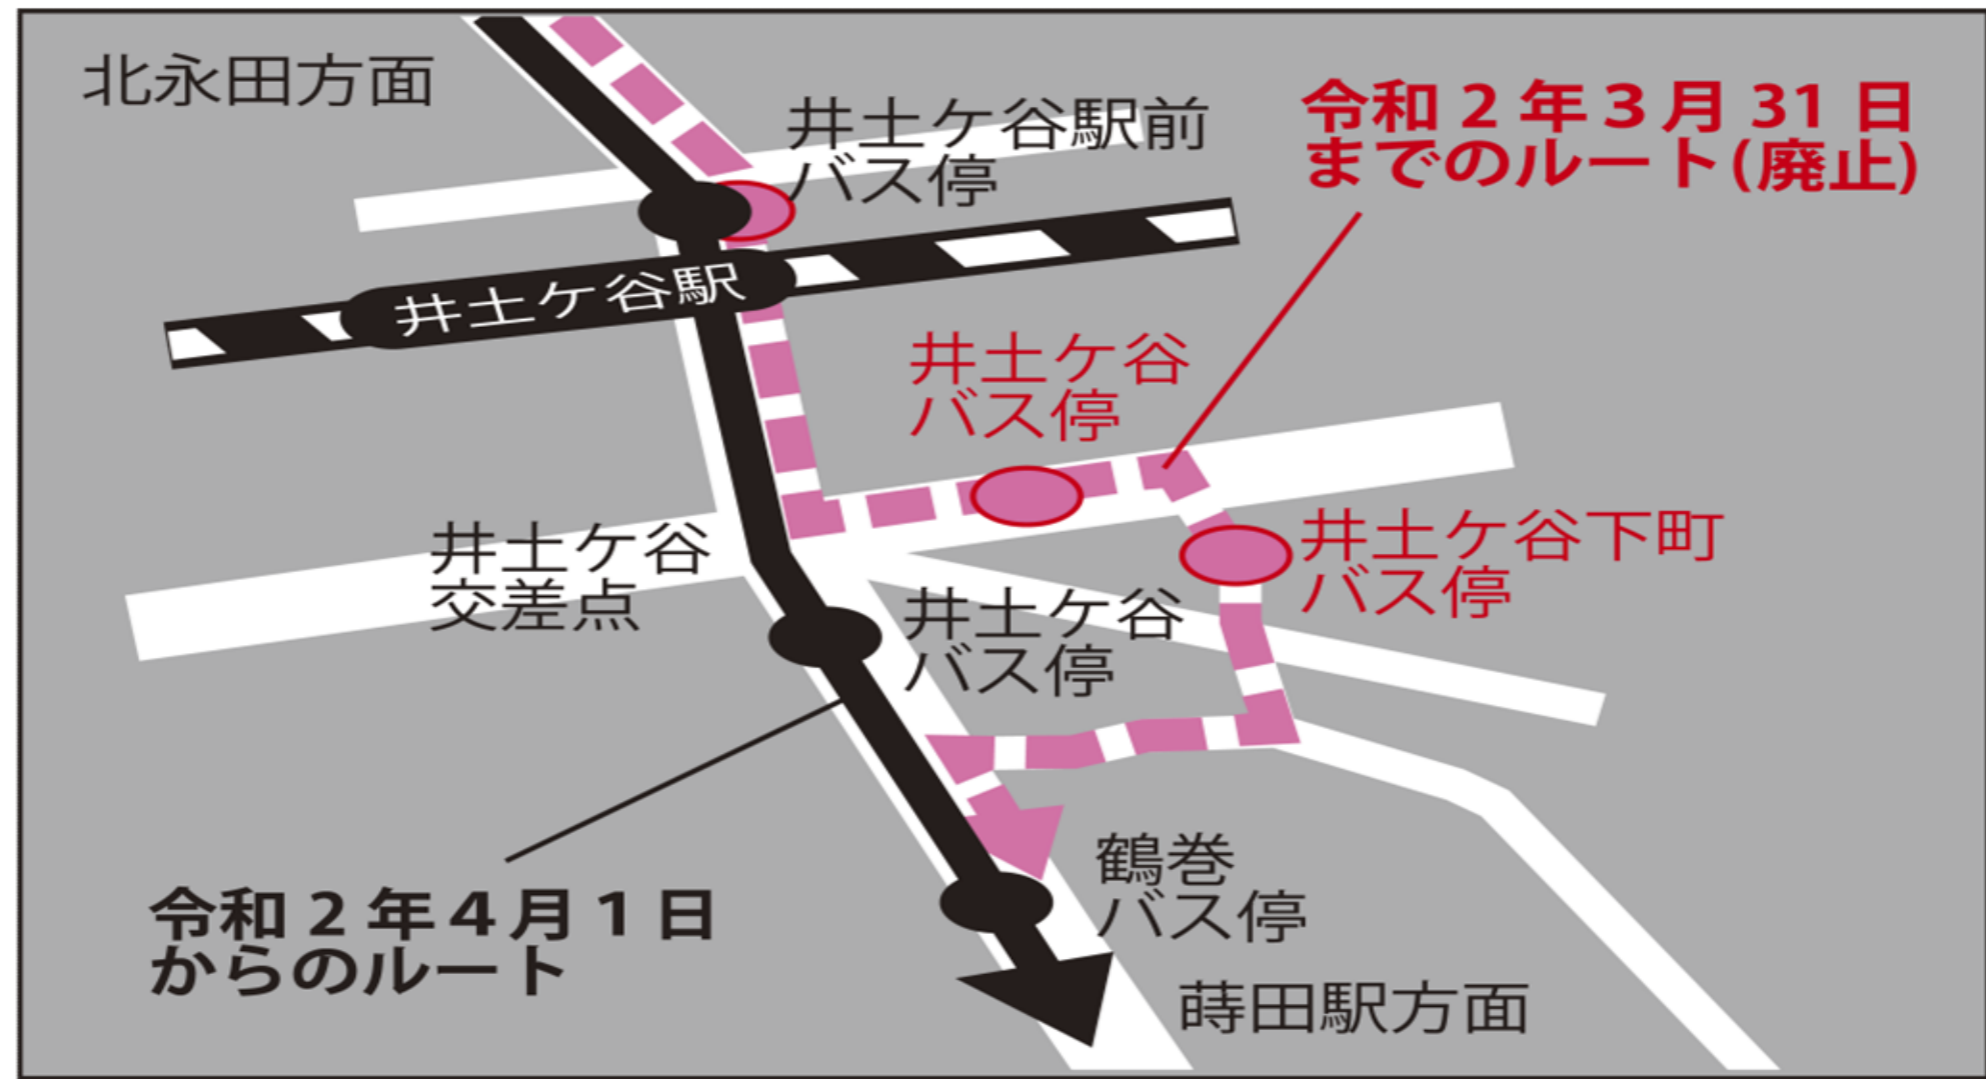

199系統乗継割引の終了に伴う一部ルート変更のお知らせ

平成29年2月に開始した199系統乗継割引が、令和2年3月31日をもって終了します。これに伴い、令和2年4月1日から199系統「井土ヶ谷駅前→鶴巻」間の井土ヶ谷迂回ルートを廃止し、通常(79系統と同様)のルートに変更します。

なお、199系統のその他のルートと運行便数に変更はありませんが、79系統を含め令和2年4月1日にダイヤ改正を行いますのでご注意ください。