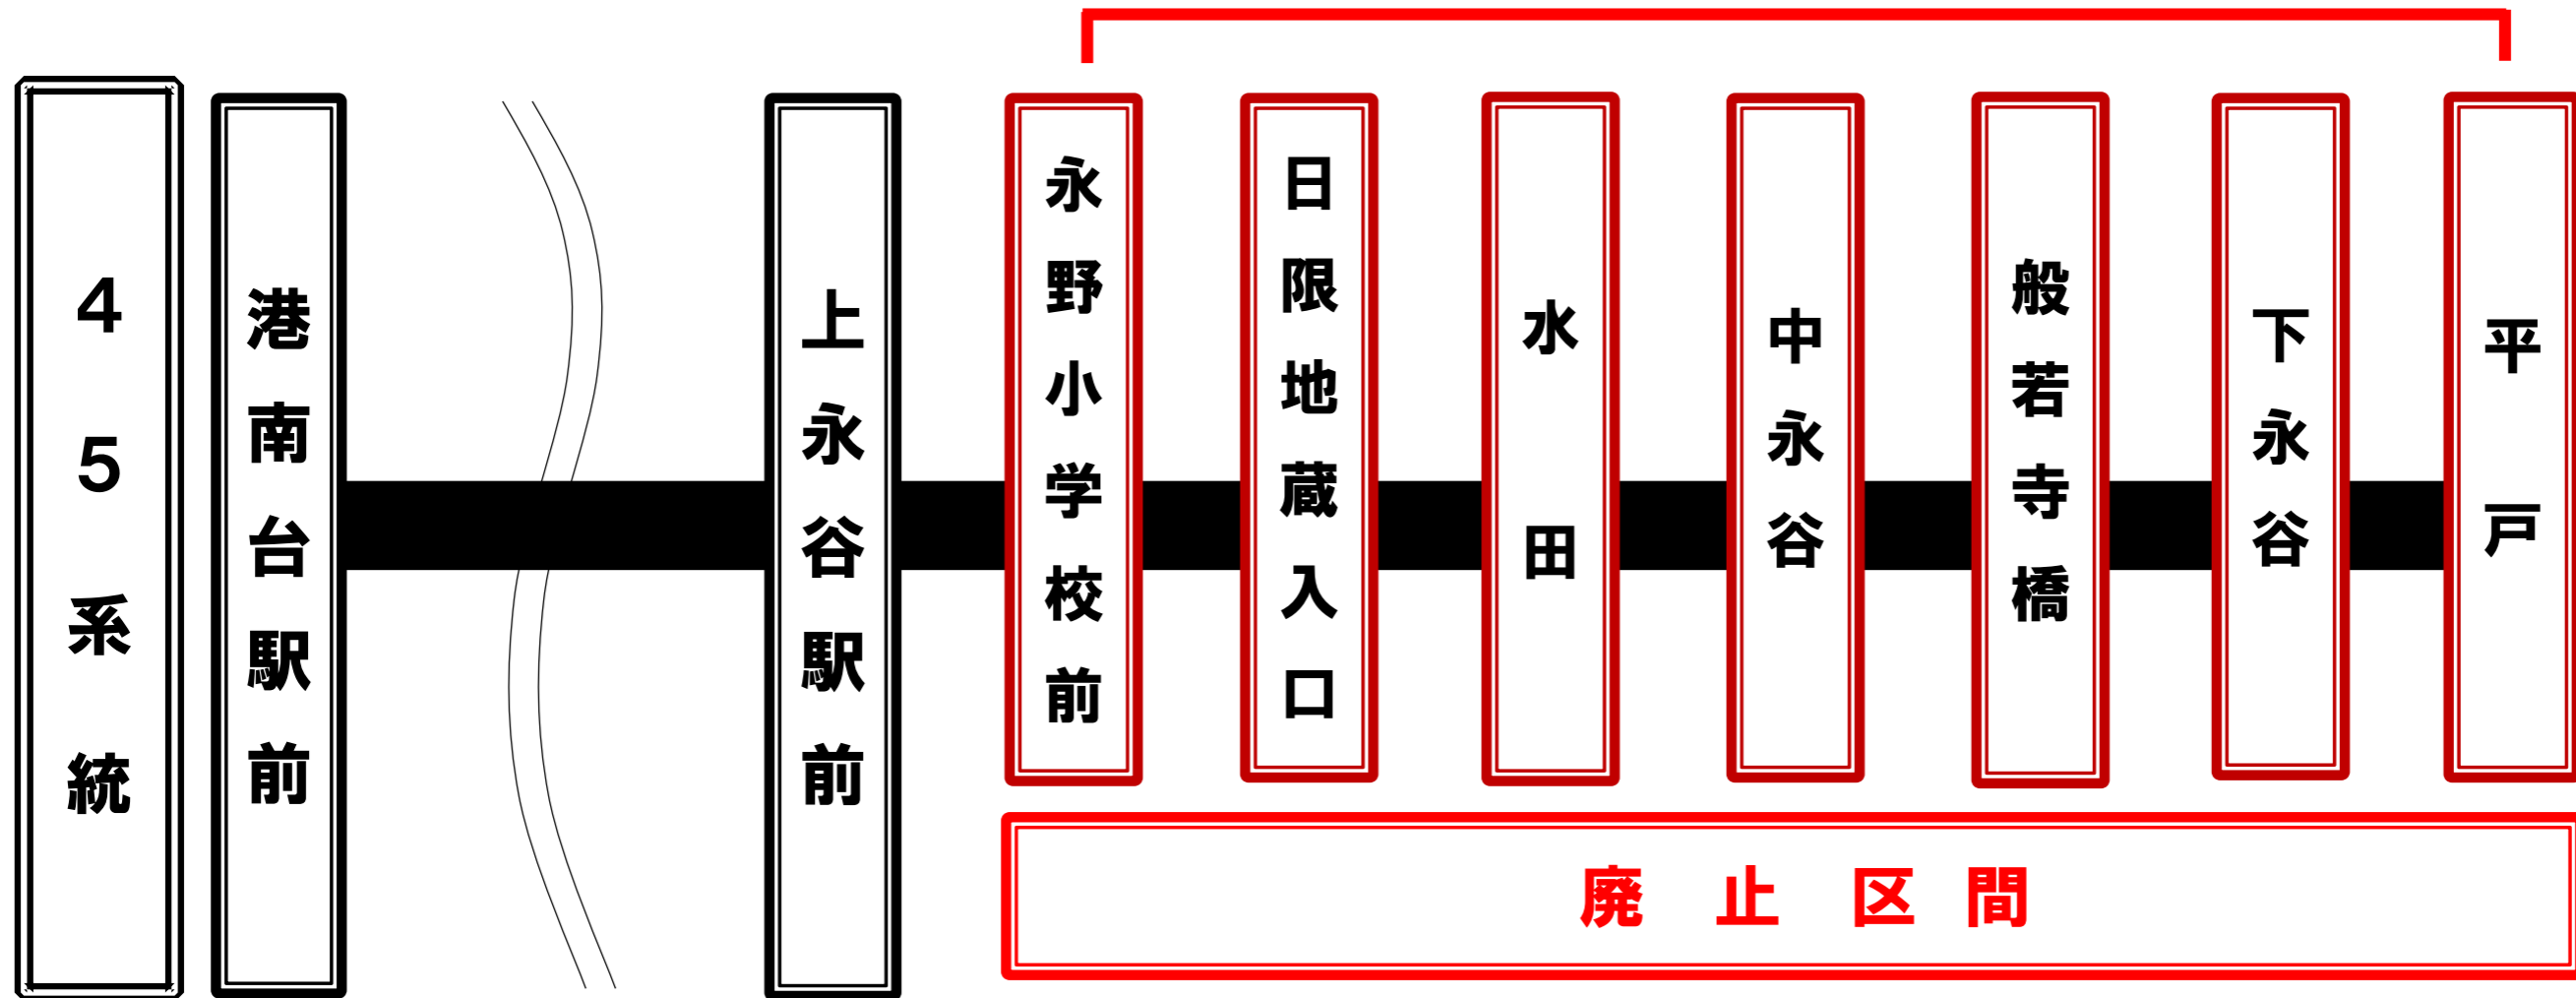

# 45系統一部区間（上永谷駅前～平戸間）廃止のお知らせ

いつも市営バスをご利用いただきましてありがとうございます。  
令和2年3月13日（金）をもちまして、45系統の一部区間（上永谷駅前～平戸間）を廃止いたします。これまでのご利用ありがとうございました。  
また、3月14日（土）に 2・45・51・52・108・111・130系統のダイヤ改正を実施いたします。

お問合せ先 横浜市コールセンター TEL : 045-664-2525  
横浜市交通局 港南営業所 TEL : 045-833-1511  
横浜市交通局ホームページ <https://www.city.yokohama.lg.jp/kotsu/>