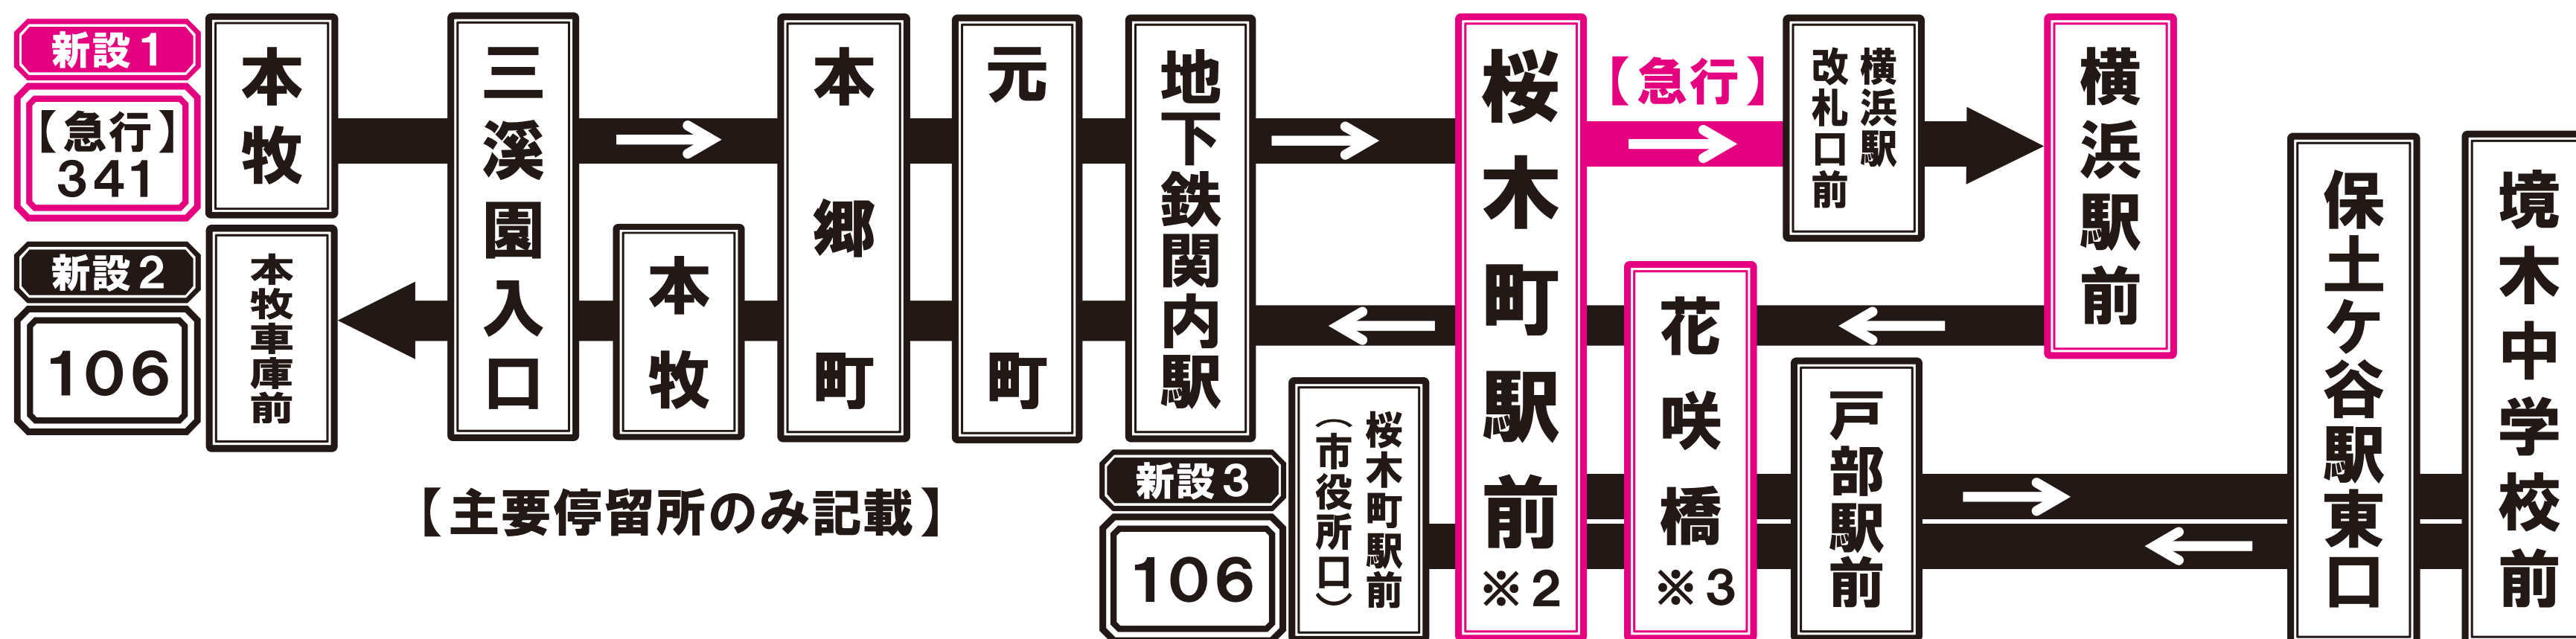

～市営バスからののお知らせ～

いつも市営バスをご利用いただきまして、ありがとうございます。

令和6年10月1日(火)から、106系統は日中時間帯(※1)の運行区間および系統番号を変更します。

(※1) 朝・夕～夜の時間帯は現行通り「本牧車庫前～境木中学校前」間で運行します。

〔新設1〕本牧・元町方面から横浜駅方面へ(※2)

341系統【急行】「本牧」⇒「元町」⇒「横浜駅前」線を新設「横浜駅前」方向のみ運行(本牧⇒桜木町駅前間は各バス停に停車します。)

(※2) 本牧・元町方面から「保土ヶ谷駅東口」方面へは、「桜木町駅前」で106系統「境木中学校前」行にお乗り換えください。

〔新設2〕横浜駅方面から元町・本牧方面へ

106系統「横浜駅前」⇒「元町」⇒「三溪園入口」⇒「本牧車庫前」線を新設

〔新設3〕

106系統「境木中学校前」⇔「保土ヶ谷駅東口」⇔「桜木町駅前」線を新設(※3)

(※3) 保土ヶ谷駅東口方面から、元町・本牧方面へは、「花咲橋」で105・106系統「本牧車庫前」行にお乗り換えください。