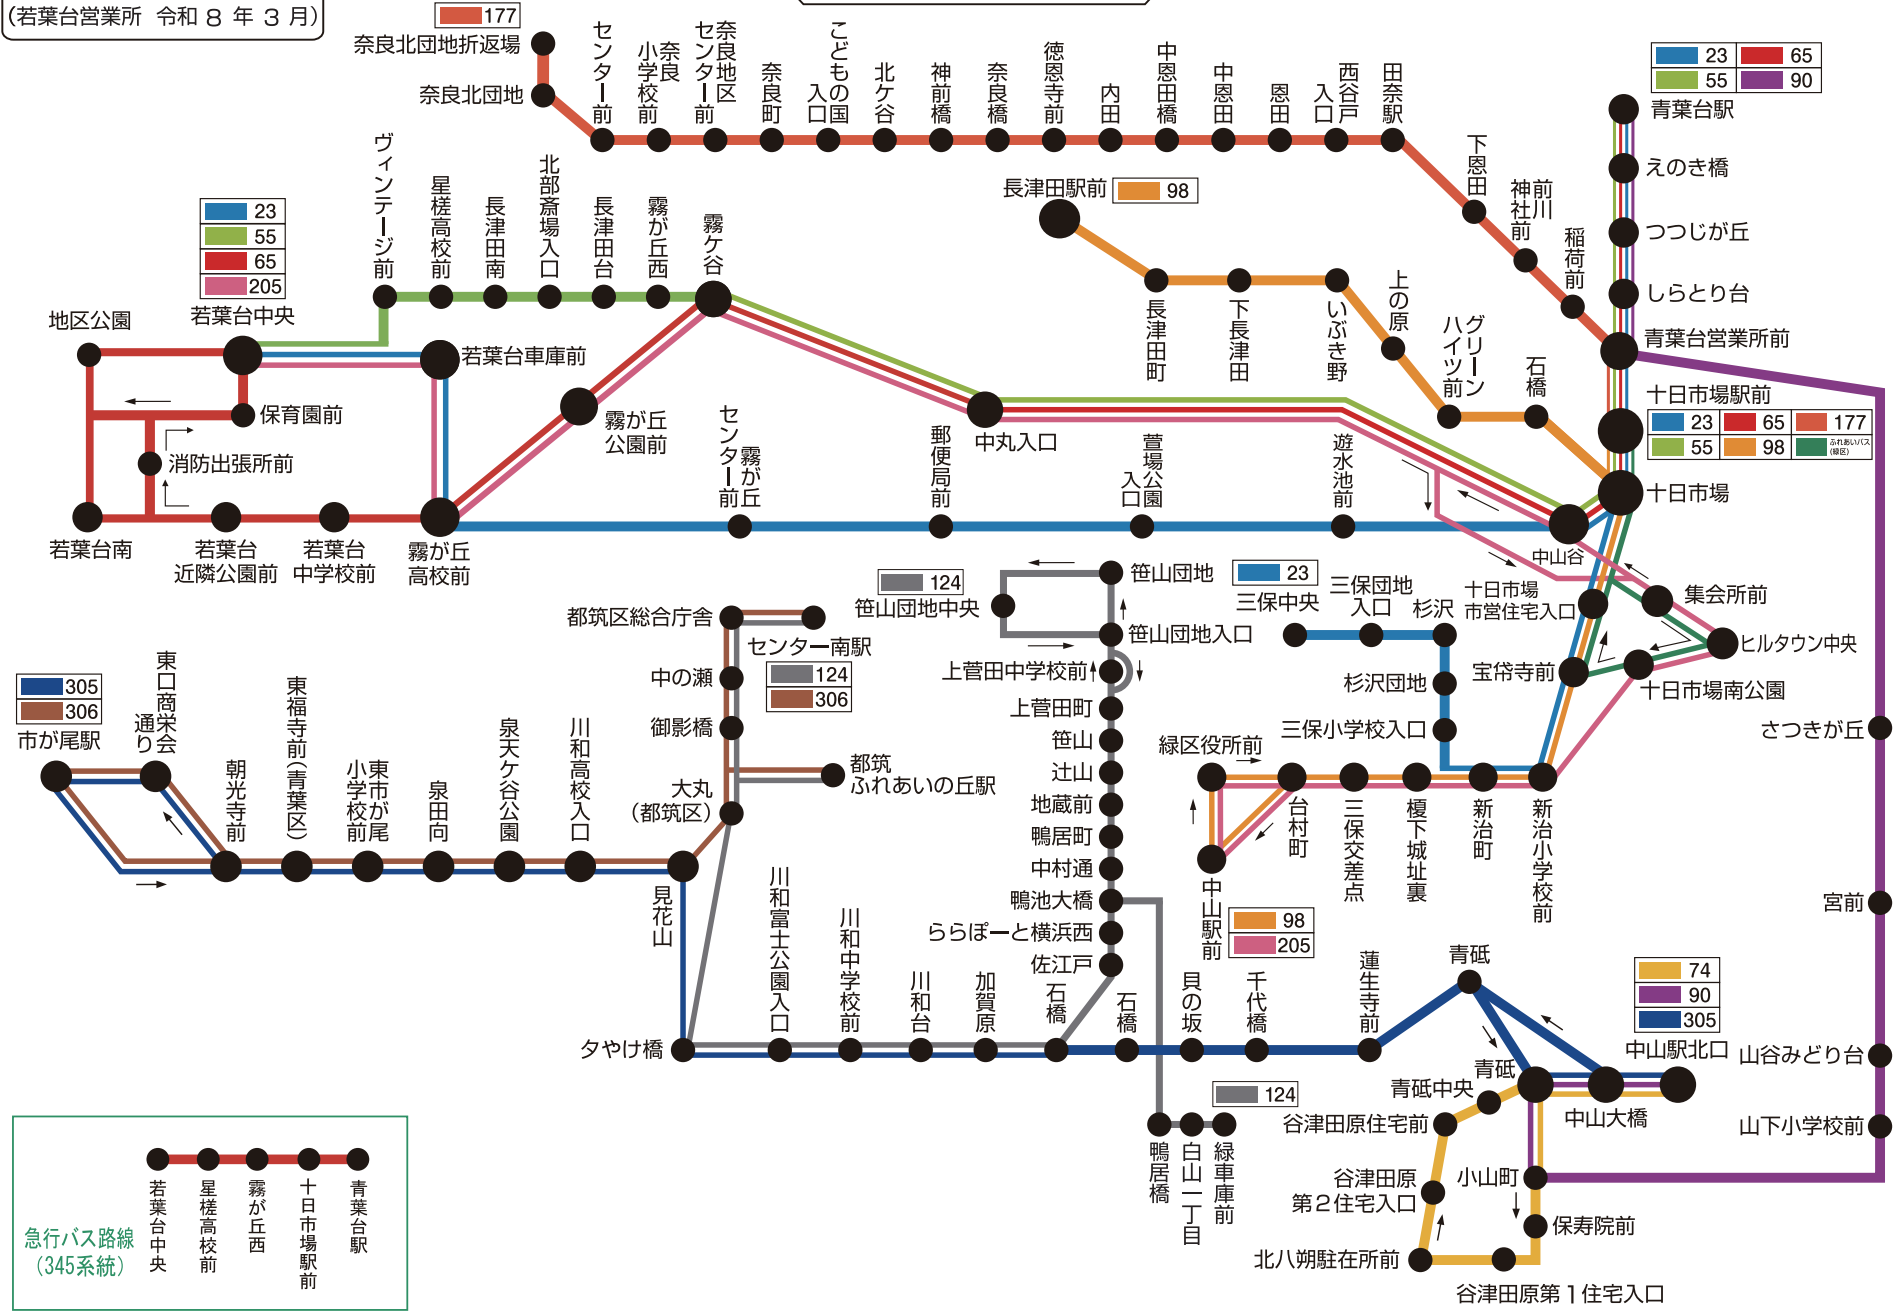

市営バス路線図

数字は系統番号
(若葉台営業所 令和 8 年 3 月)

急行バス路線
(345系統)

- 青葉台駅
- 十日市場駅前
- 霧が丘西
- 星槎高校前
- 若葉台中央