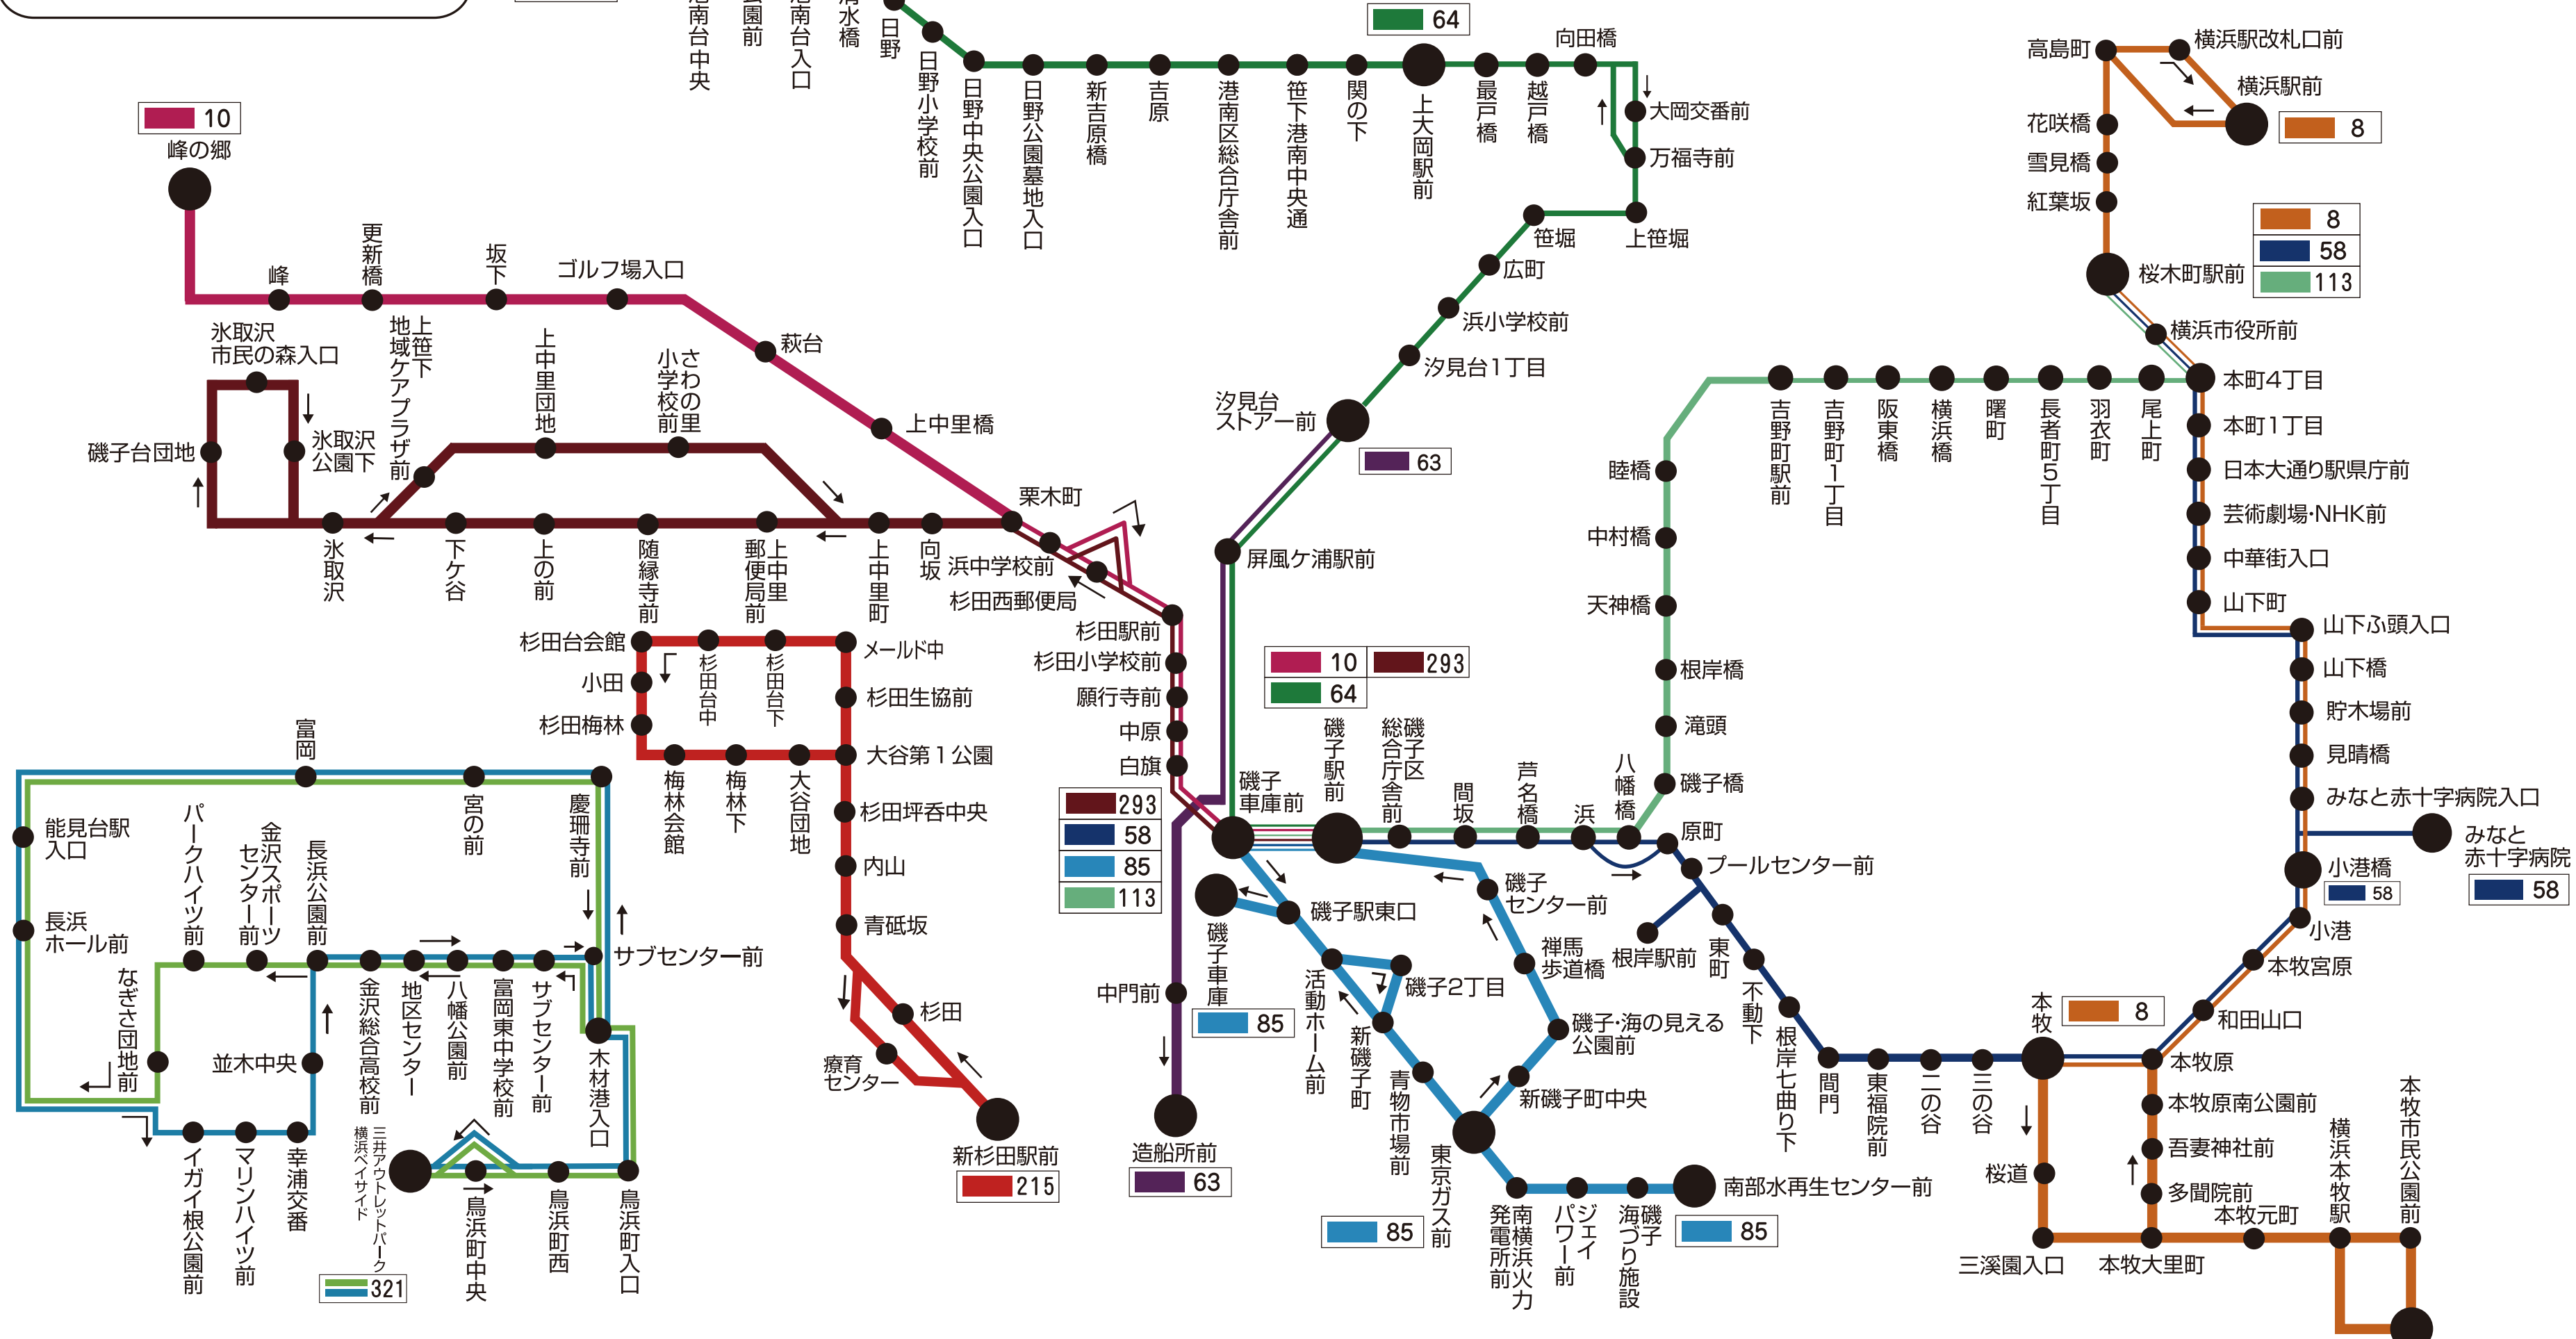

市営バス路線図

数字は系統番号

(磯子営業所 令和6年4月)

港南台駅前
64

急行バス路線 (327系統) ※点線部分は急行運転となりますので、停車バス停にご注意ください