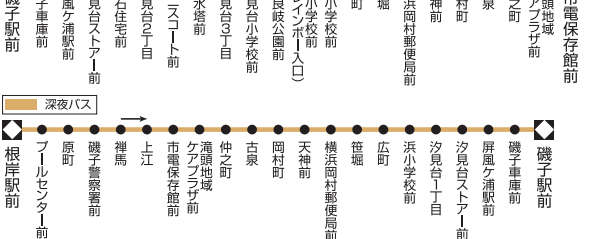

◆ 起点・終点 数字は系統番号  
(滝頭営業所 令和3年7月)

# 市営バス路線図

## 深夜バス路線

## 急行バス路線