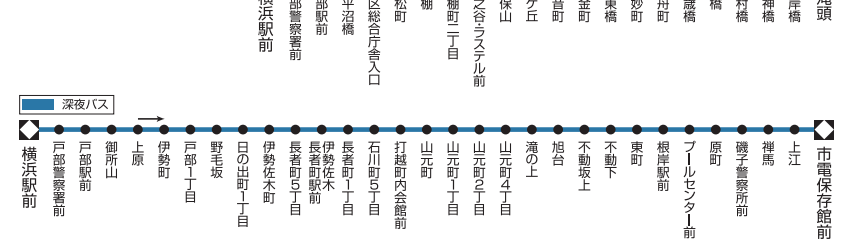

◆ 起点・終点 数字は系統番号  
(滝頭営業所 令和3年7月)

# 市営バス路線図

## 深夜バス路線

## 急行バス路線