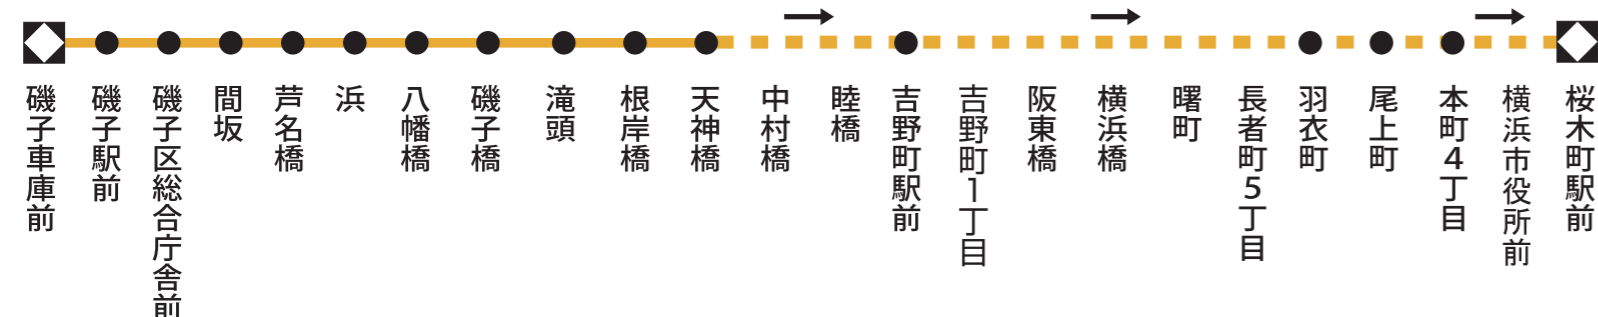

# 市営バス路線図

◆ 起点・終点  
数字は系統番号  
(磯子営業所 令和3年7月)

港南台駅前 ◆ 64

◆ 64 終点なし

◆ 2 64

◆ 8 58

◆ 8 58 113

## 急行バス路線 (327系統) ※点線部分は急行運転となりますので、停車バス停にご注意ください

## 雨の日臨時便 215

【平日のみ運行】 運行時間帯 6時台～8時台  
※前日の降水確率(横浜地方気象台 前日17時発表の神奈川東部地区6～12時の降水確率)が70%以上で、当日の天候に関係なく運行します。