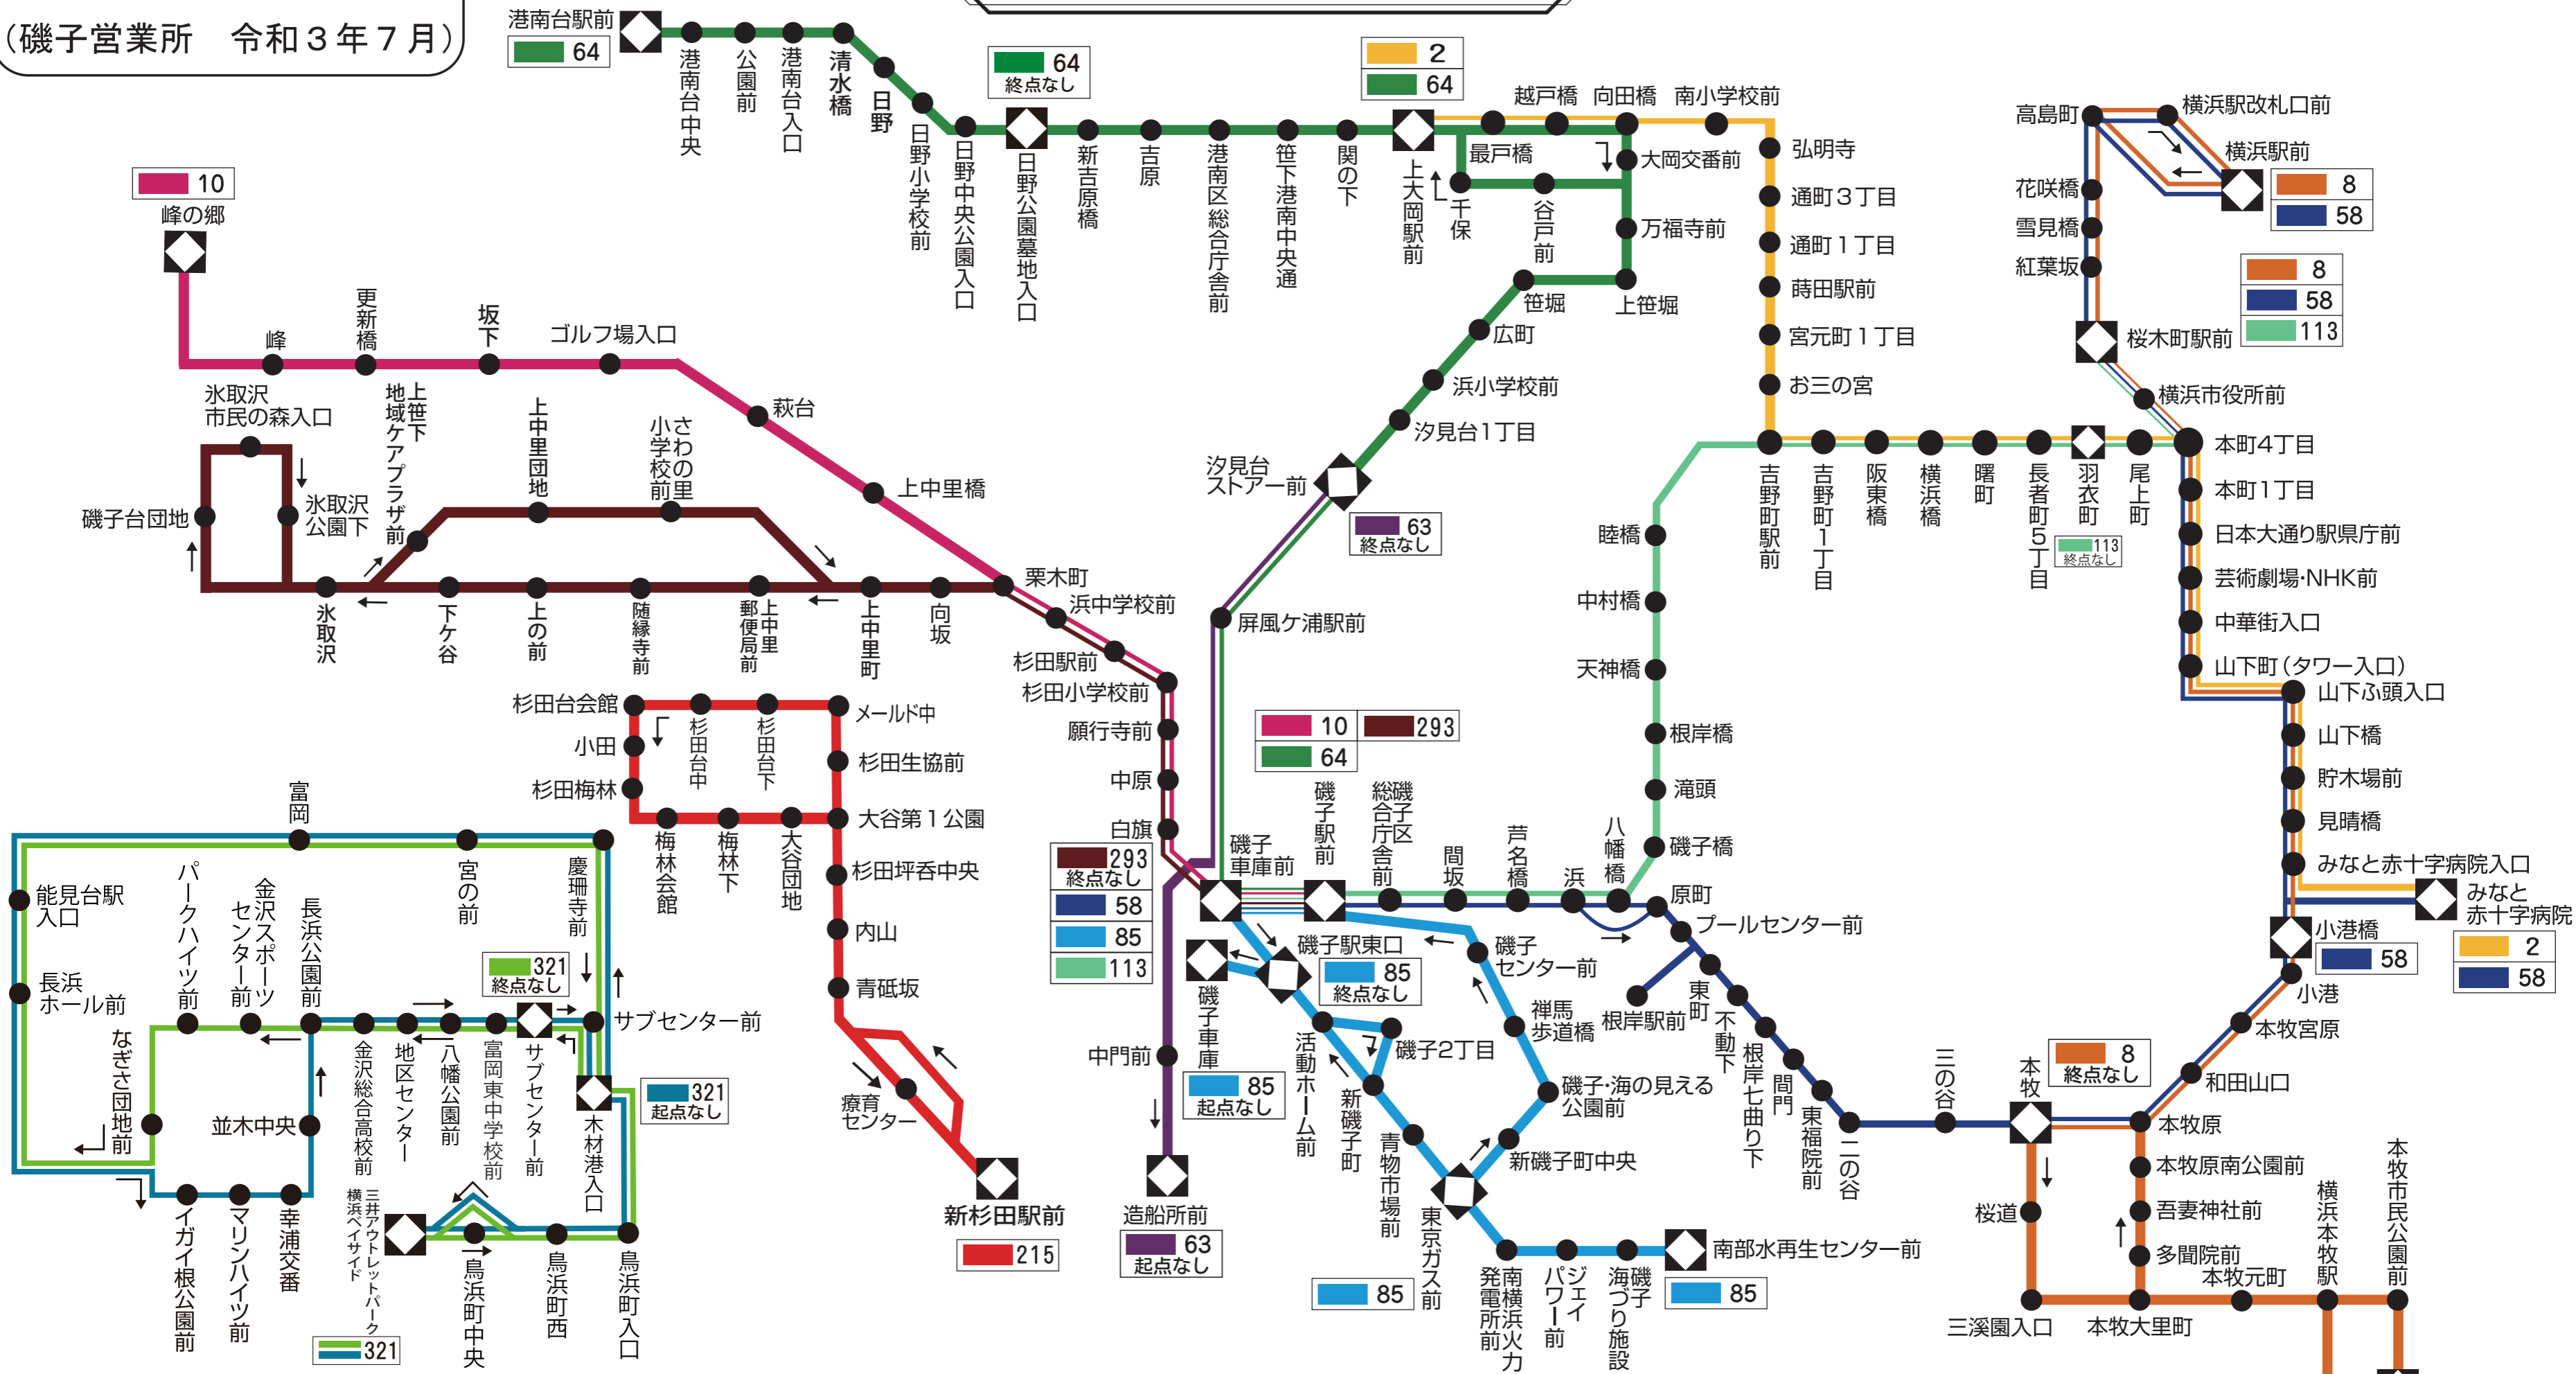

# 市営バス路線図

◆ 起点・終点  
数字は系統番号  
(磯子営業所 令和3年7月)

港南台駅前 ◆ 64

◆ 64 終点なし

◆ 2 64

◆ 8 58

◆ 8 58 113

## 急行バス路線 (327系統) ※点線部分は急行運転となりますので、停車バス停にご注意ください

## 雨の日臨時便 215

【平日のみ運行】 運行時間帯 6時台～8時台  
※前日の降水確率(横浜地方気象台 前日17時発表の神奈川東部地区6～12時の降水確率)が70%以上で、当日の天候に関係なく運行します。