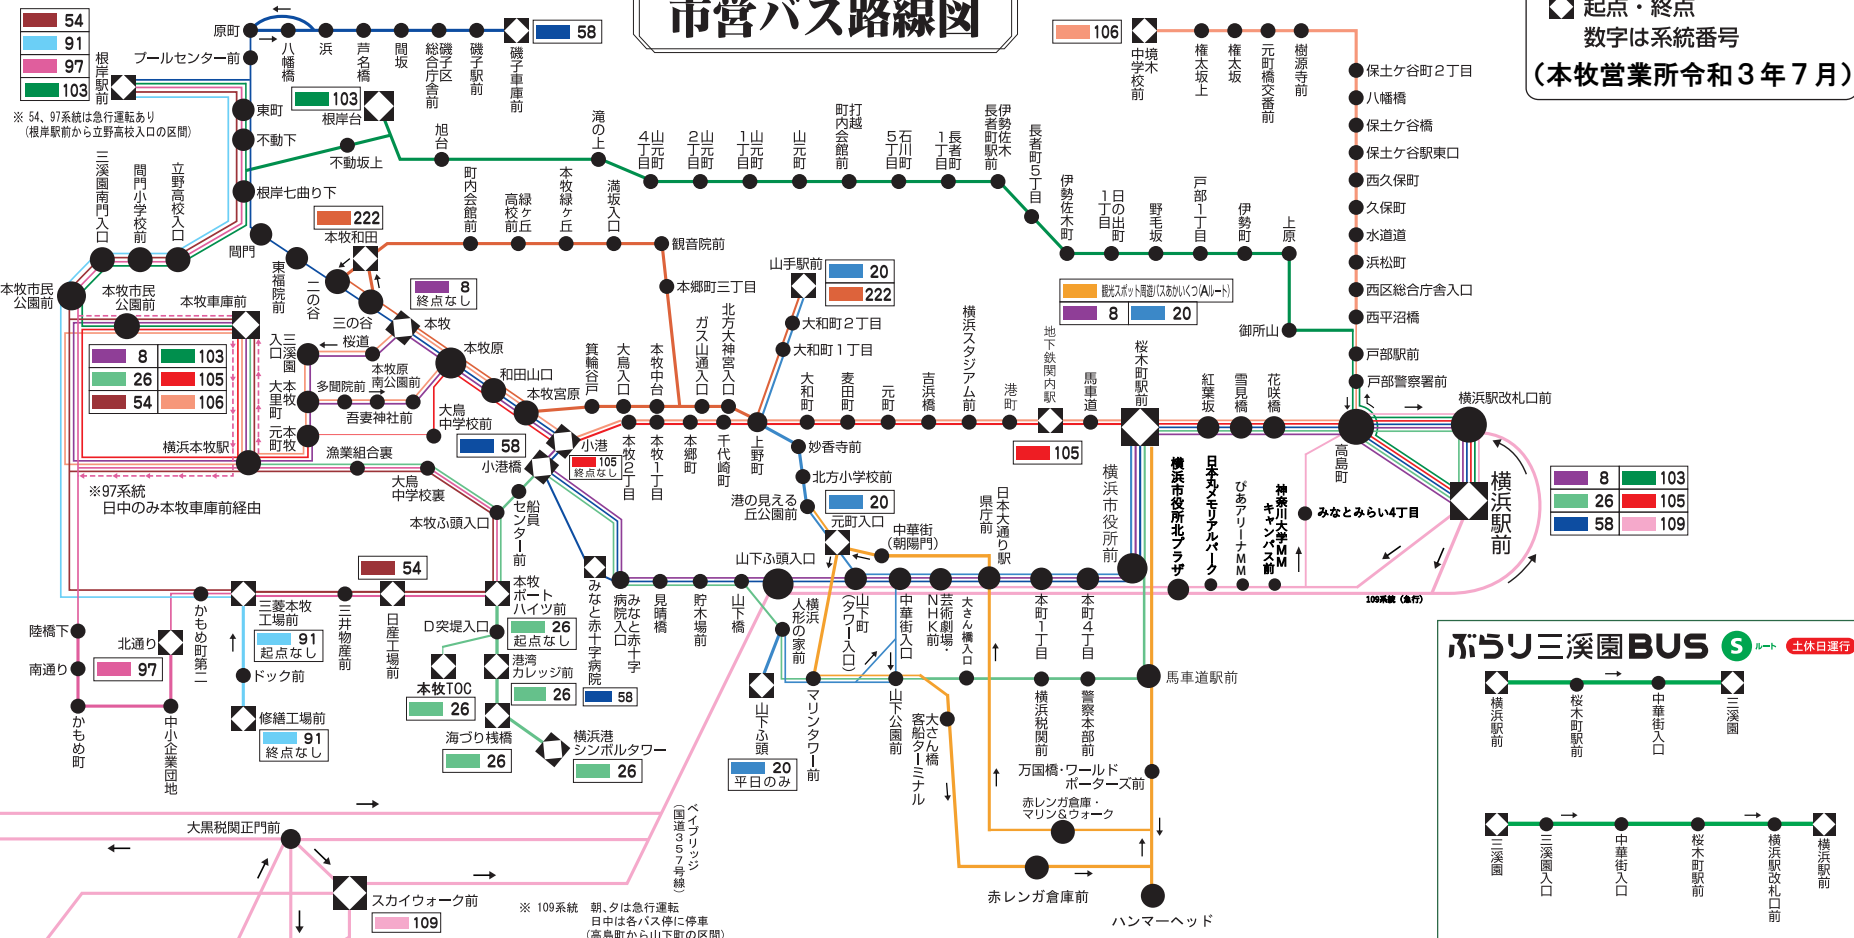

市営バス路線図

◆ 起点・終点
数字 は系統番号
(本牧営業所令和3年7月)

急行バス路線

深夜バス路線