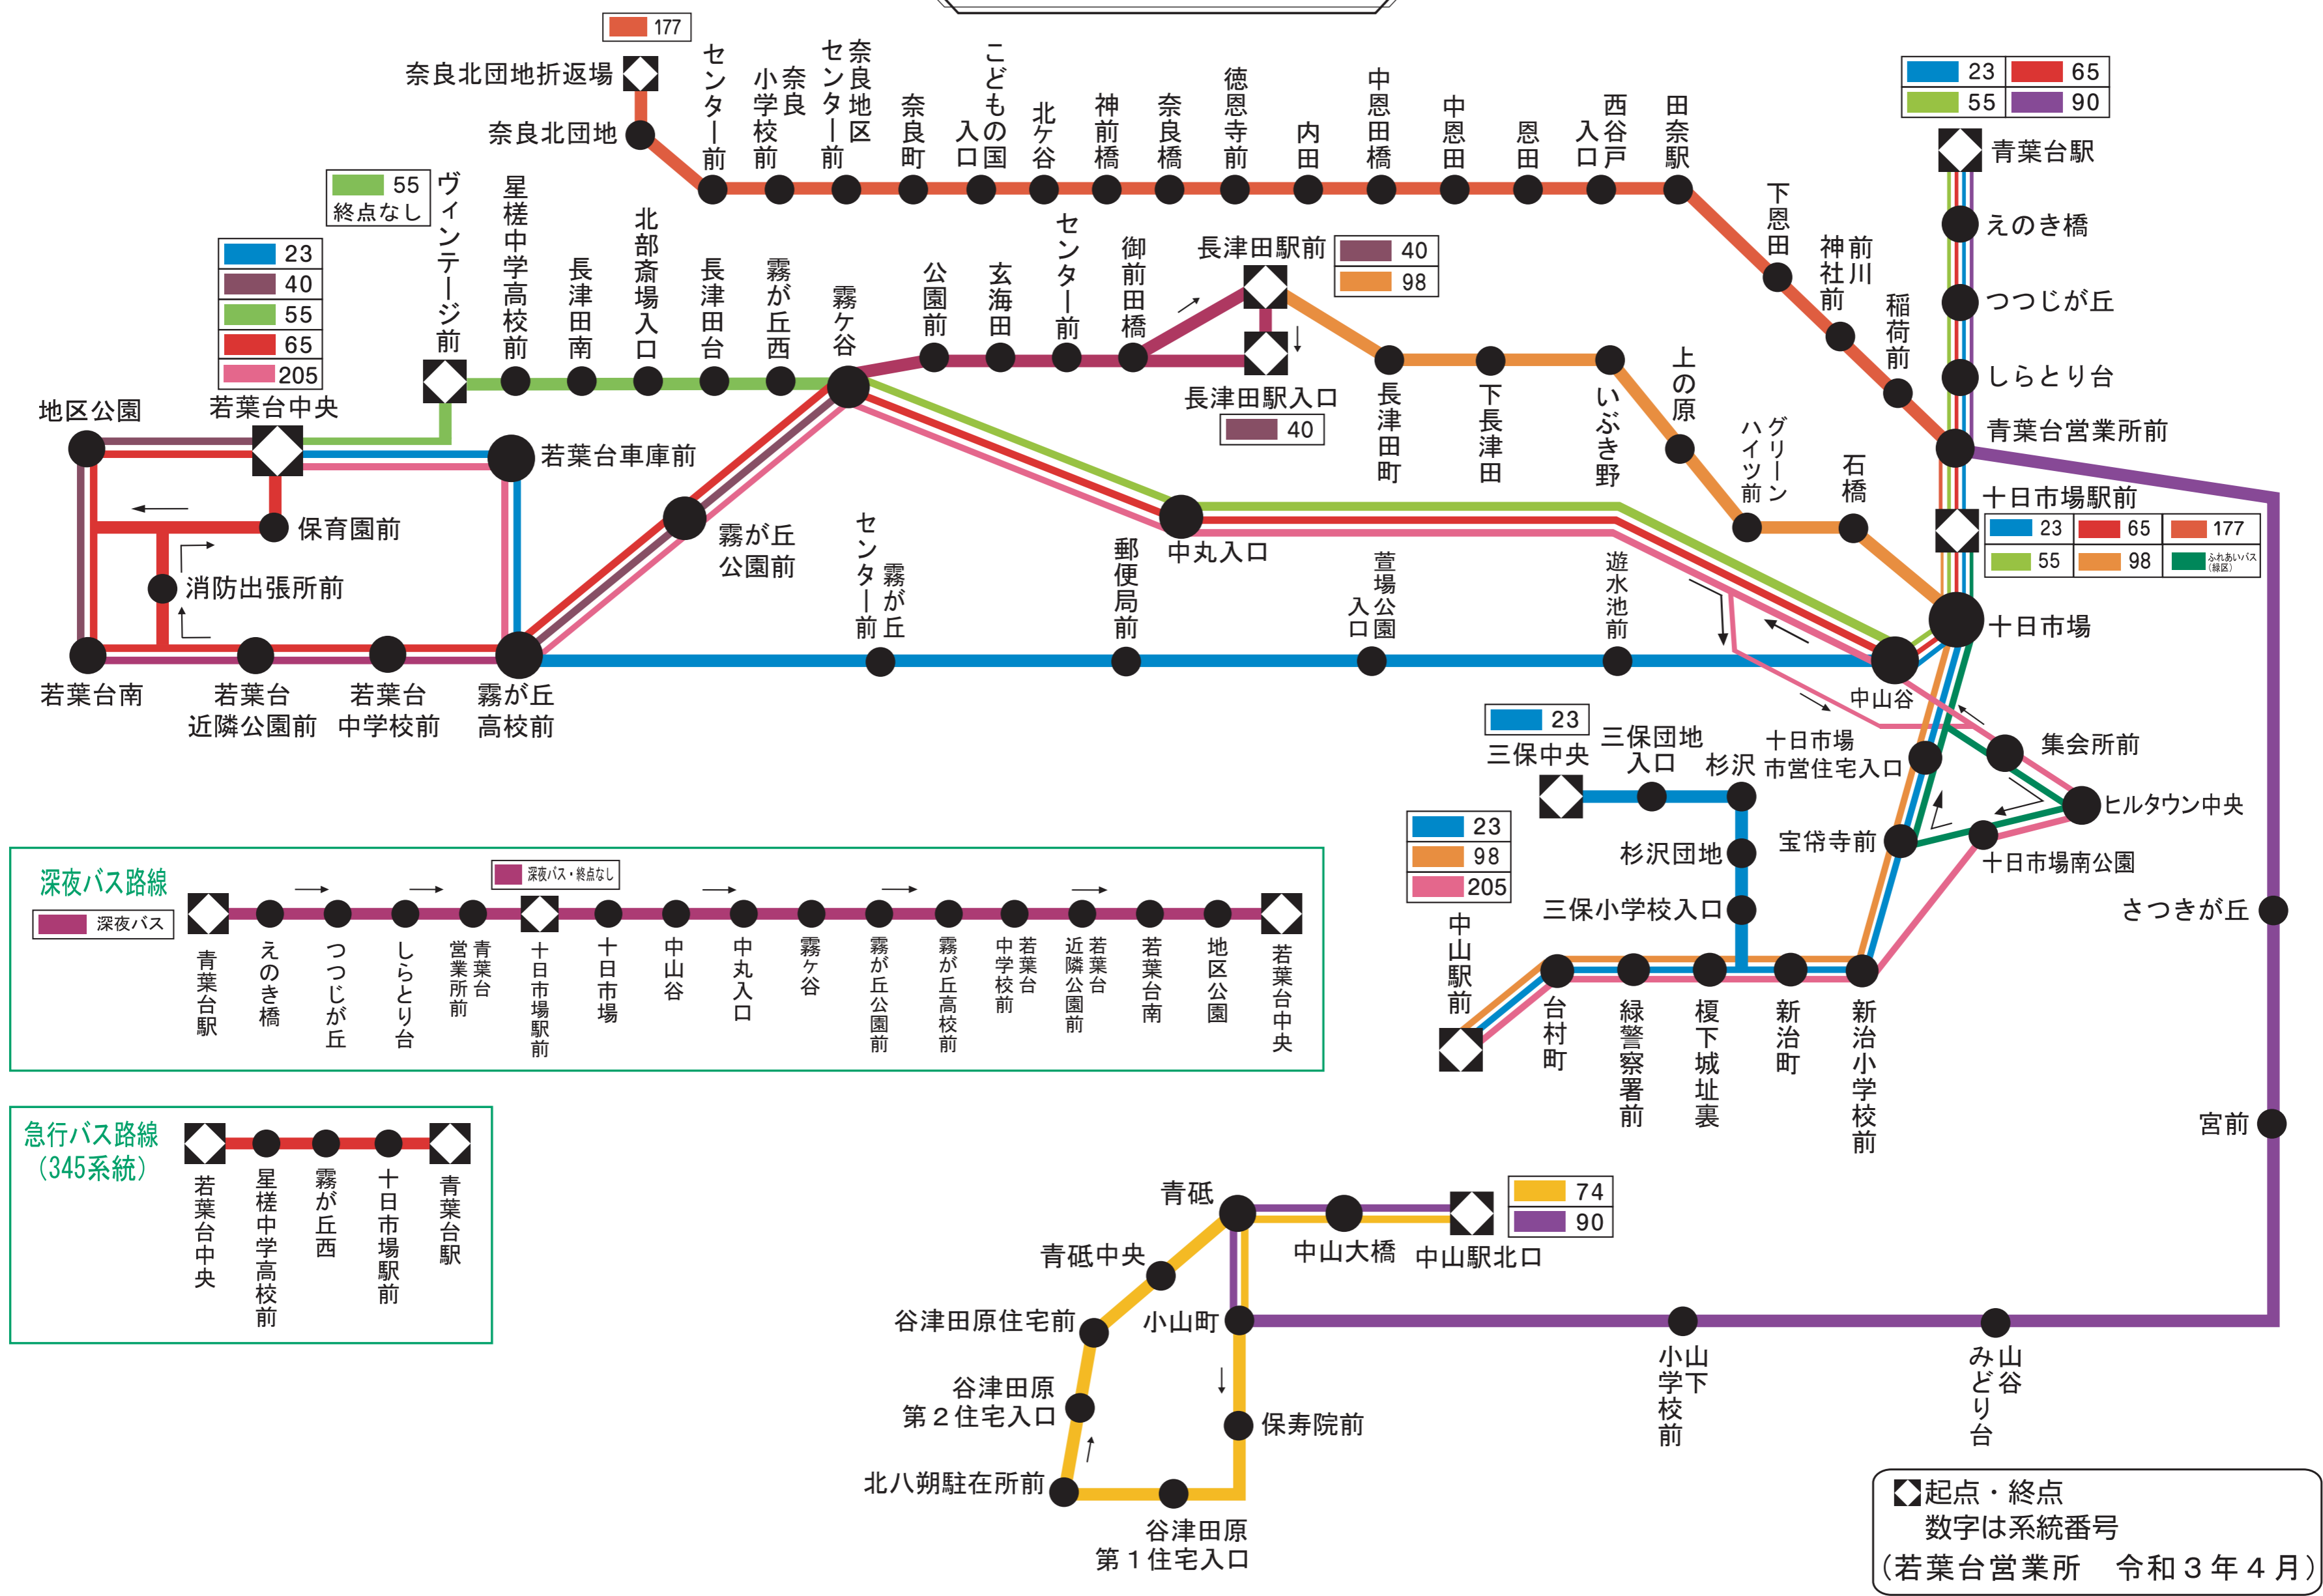

# 市営バス路線図

- 23
- 40
- 55
- 65
- 205

- 23
- 65
- 55
- 90

## 深夜バス路線

## 急行バス路線 (345系統)

◆ 起点・終点  
 数字は系統番号  
 (若葉台営業所 令和3年4月)