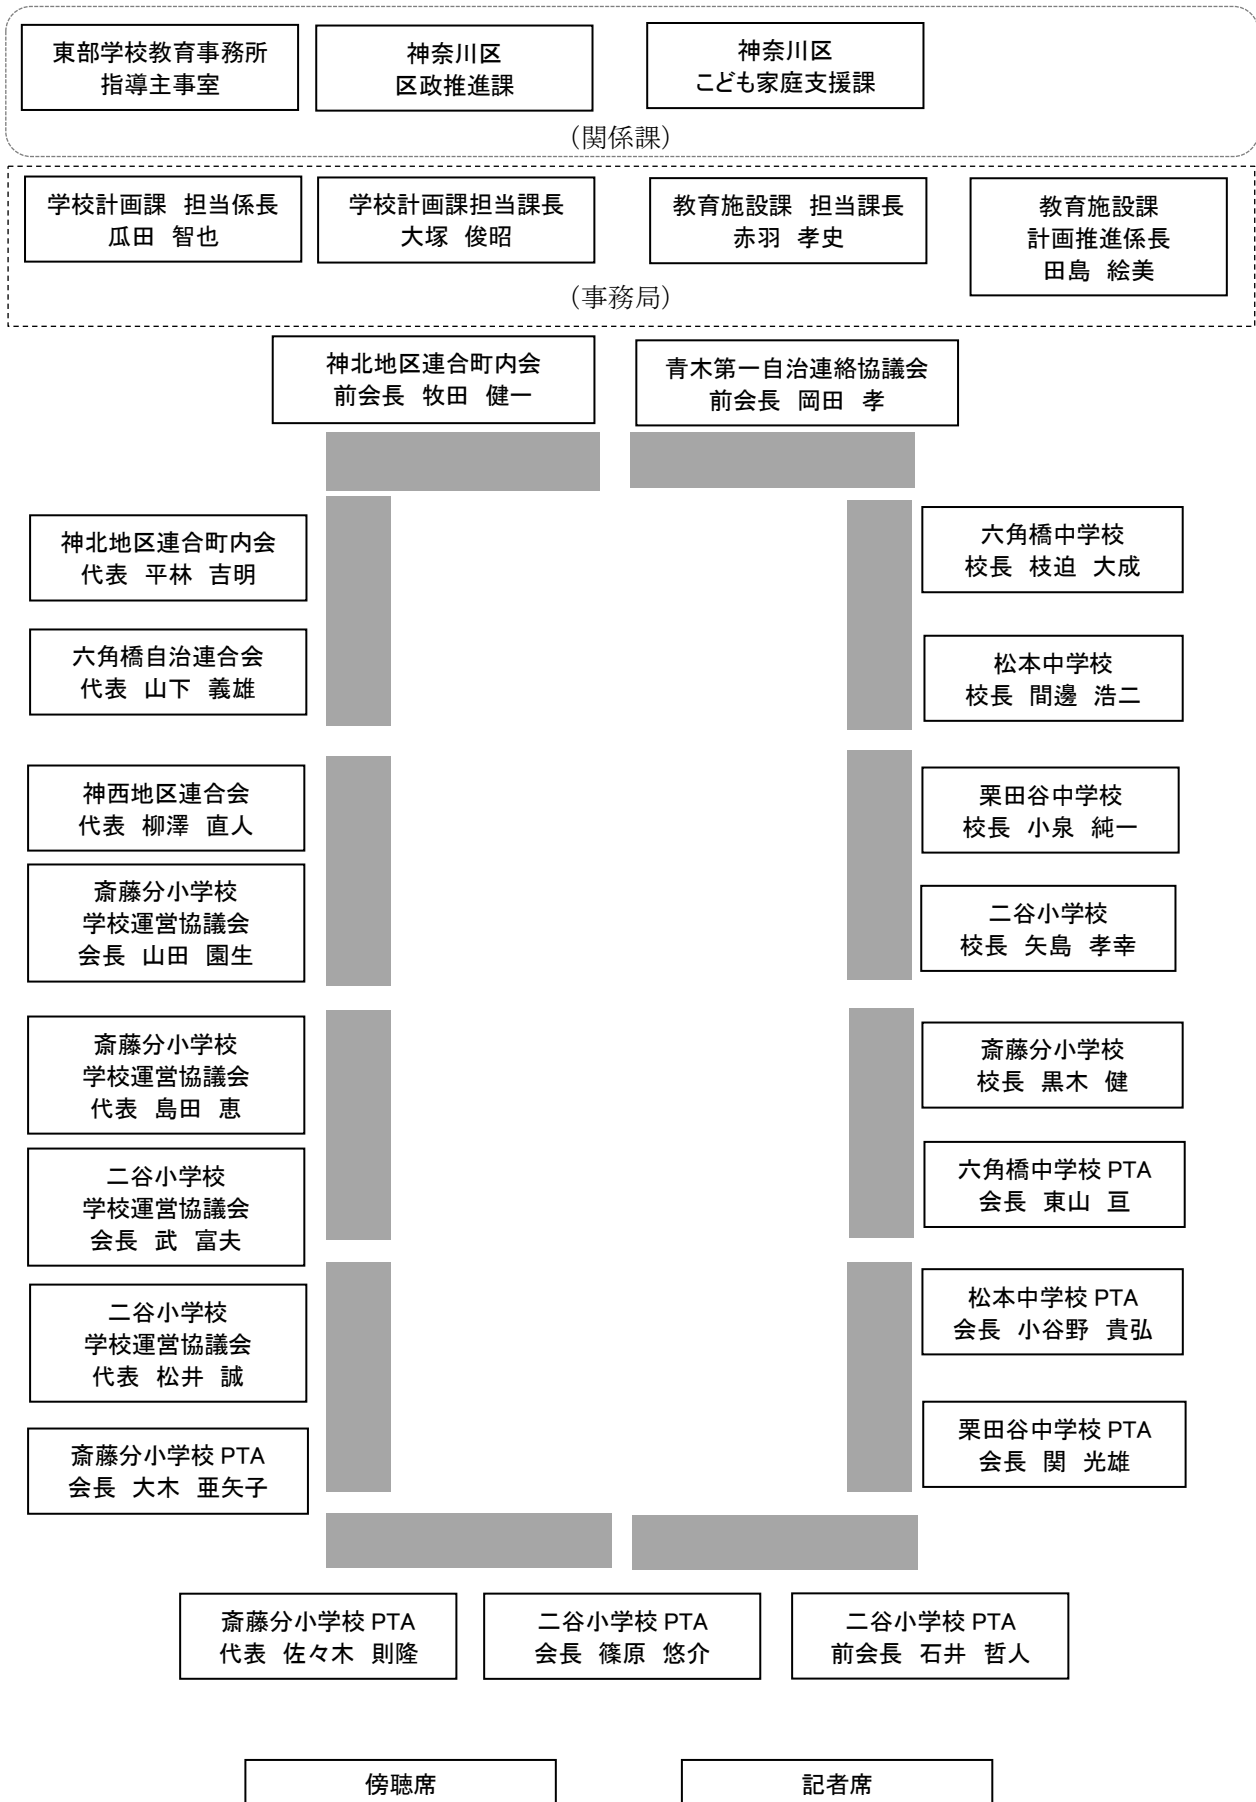

第5回「齋藤分小学校・二谷小学校」建替えに伴う学校規模適正化等検討部会

席次表

入口