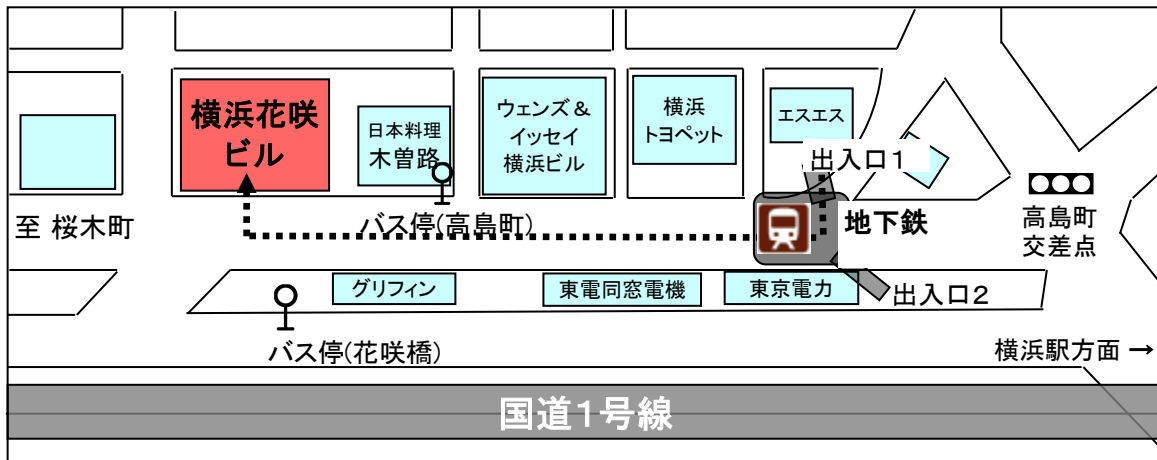

横浜花咲ビル3階  
〒220-0022 西区花咲町6-145

＜交通機関＞

- ・ 市営地下鉄 高島町駅(1番出口)から徒歩約2分
- ・ 京急線 戸部駅(徒歩約10分)
- ・ みなとみらい線 新高島駅(徒歩約12分)
- ・ 横浜駅から徒歩約12分

＜周辺拡大図＞