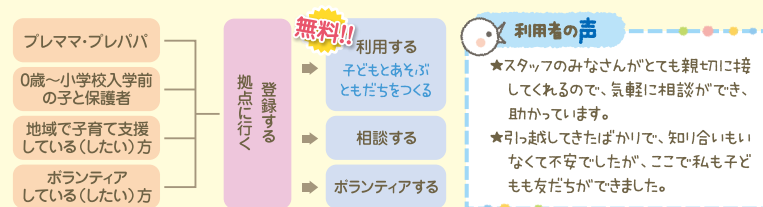

## あなたの知りたい!をしっかりとつなげる「横浜子育てパートナー」

妊娠期から子育て期のいろいろな悩みごと、困りごと等について、各区の地域子育て支援拠点の専任スタッフ「横浜子育てパートナー」が相談者の気持ちに寄り添い、必要な情報を調べたり、適切な支援機関を紹介したりします。個室での相談や、ひろばで子どもを遊ばせながらの気軽な相談もできます。ぜひ、ご利用ください!

- 妊娠中の方や未就学のお子さんをお持ちの方はどなたでも気軽に利用できます。
- 相談室でゆっくり相談することもできます。
- 利用料はかかりません。

## 利用のしかた

利用にあたっては登録が必要です(電話での相談などは、利用登録をされていなくてもご利用いただけます)。子育て講座などの一部の実費以外、利用料はかかりません。