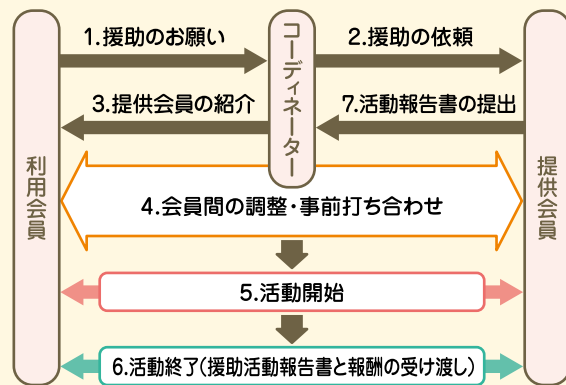

横浜子育てサポートシステムのしくみ

会員になれる方(市内居住者に限ります。)

利用会員 生後57日以上～小学校6年生までの子どもがいる方

提供会員 子育て支援に熱意と理解があり、安全に子どもを預かることができる満20歳以上の健康な方

両方会員 利用会員、提供会員を兼ねる方

※会員になるには入会説明会への参加が必要です。
また、提供・両方会員になるには研修を受けていただきます。

利用時間 原則として7:00～19:00 ※宿泊を伴う預かりは行いません。

利用料金 1時間あたり800円～900円(時間・曜日により異なります。)

問合先 横浜子育てサポートシステム区支部事務局

横浜子育てサポートシステム 検索

区支部事務局	連絡先	区支部事務局	連絡先
青葉区 「ラフル」	☎482-5518 FAX 981-3307	瀬谷区 「にこてらす」	☎744-7207 FAX 391-8447
旭区 「ひなたぼっこ」	☎442-3038 FAX 442-3881	都筑区 「ポポラ」	☎912-5157 FAX 912-5160
泉区 「すきっぷ」	☎805-6789 FAX 805-6122	鶴見区 「わっくんひろば」	☎582-7610 FAX 582-7591
磯子区 「いそびヨ」	☎750-1405 FAX 750-1406	戸塚区 「とつとの芽」	☎443-5384 FAX 825-6885
神奈川区 「かなーちえ」	☎441-7708 FAX 同上	中区 「のんびりんこ」	☎663-0676 FAX 同上
金沢区 「とことこ」	☎352-7110 FAX 780-3206	西区 「スマイル・ポート」	☎211-9707 FAX 264-4350
港南区 「はっち」	☎515-7306 FAX 848-0688	保土ヶ谷区 「こっころ」	☎333-3885 FAX 同上
港北区 「どろっぷ」	☎547-6422 FAX 540-7421	緑区 「いっほ」	☎982-3521 FAX 989-5851
栄区 「にこりんく」	☎392-3967 FAX 392-3968	南区 「はぐはぐの樹」	☎731-2291 FAX 715-3815